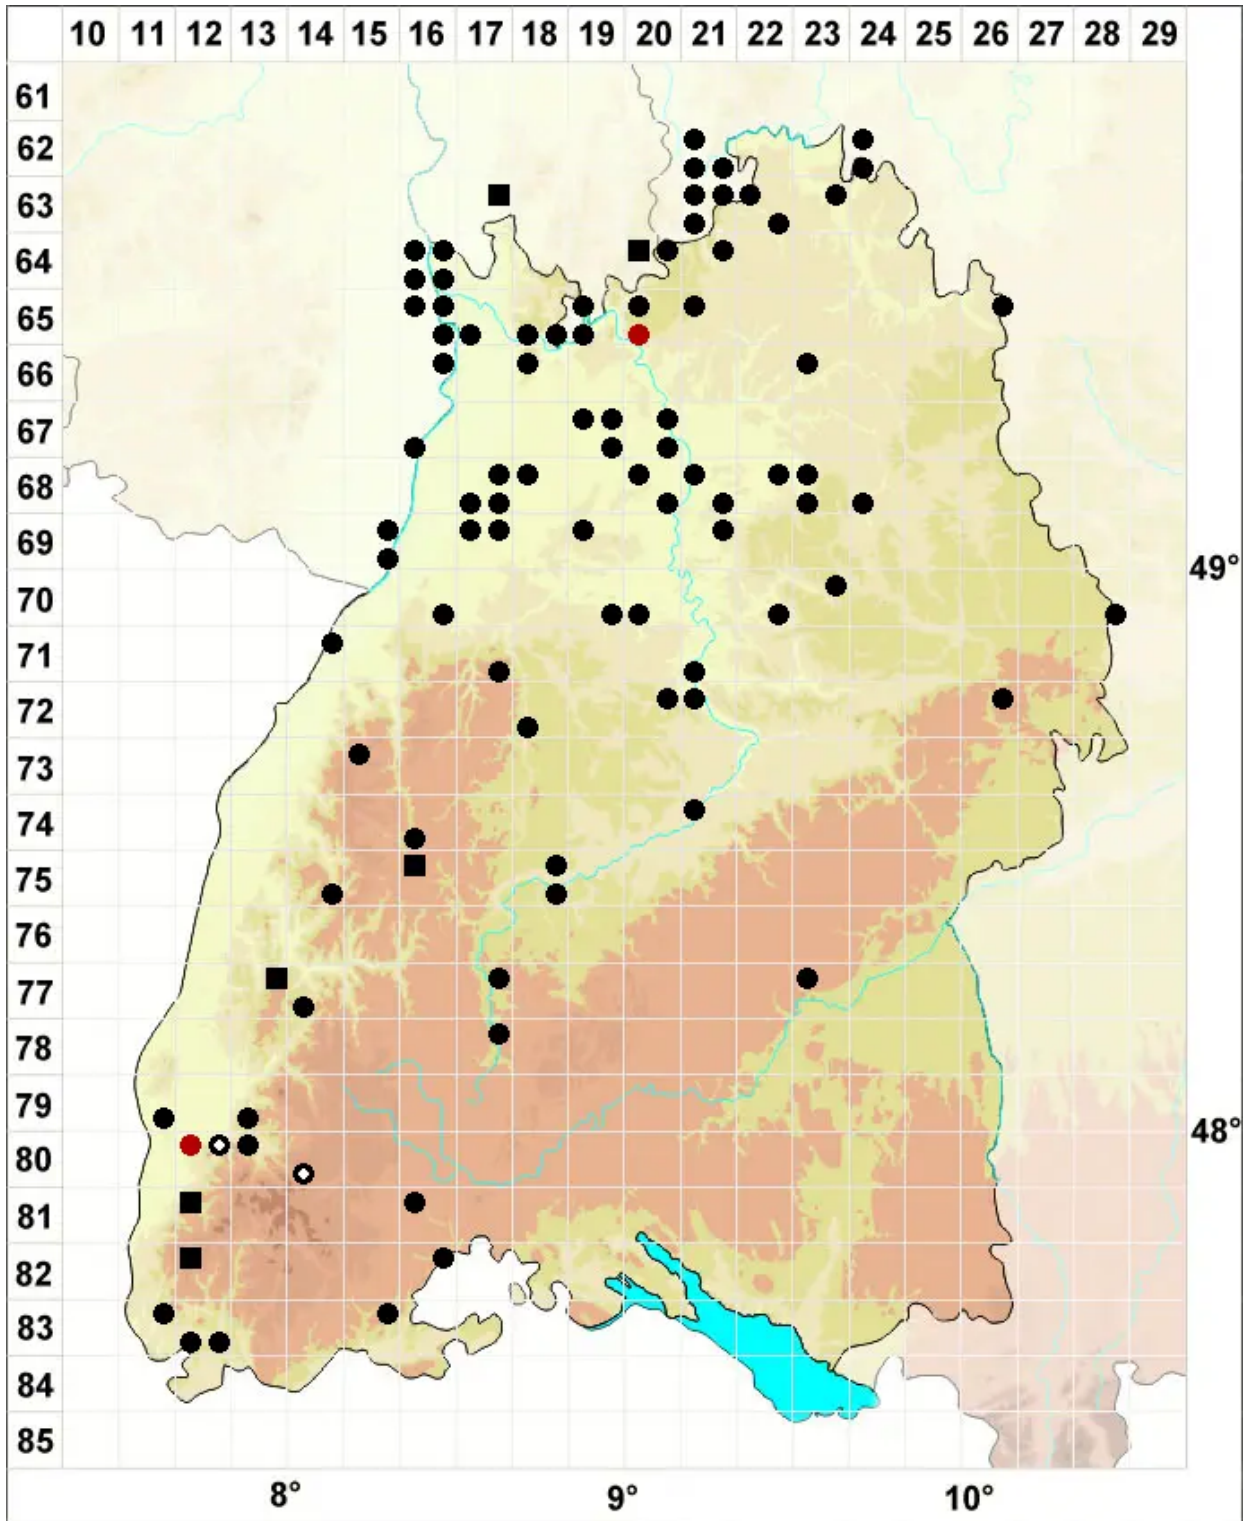

# Didymodon insulanus (De Not.) M.O.Hill

## Insel-Doppelzahnmoos

Legende:

- Symbole:**
- Ausgefülltes Symbol:  
Zeitraum von 1980 bis heute (Aktuelle Angabe)
  - Leeres Symbol:  
Zeitraum vor 1980 (Altangabe)
  - Quadrat: Herbarbeleg