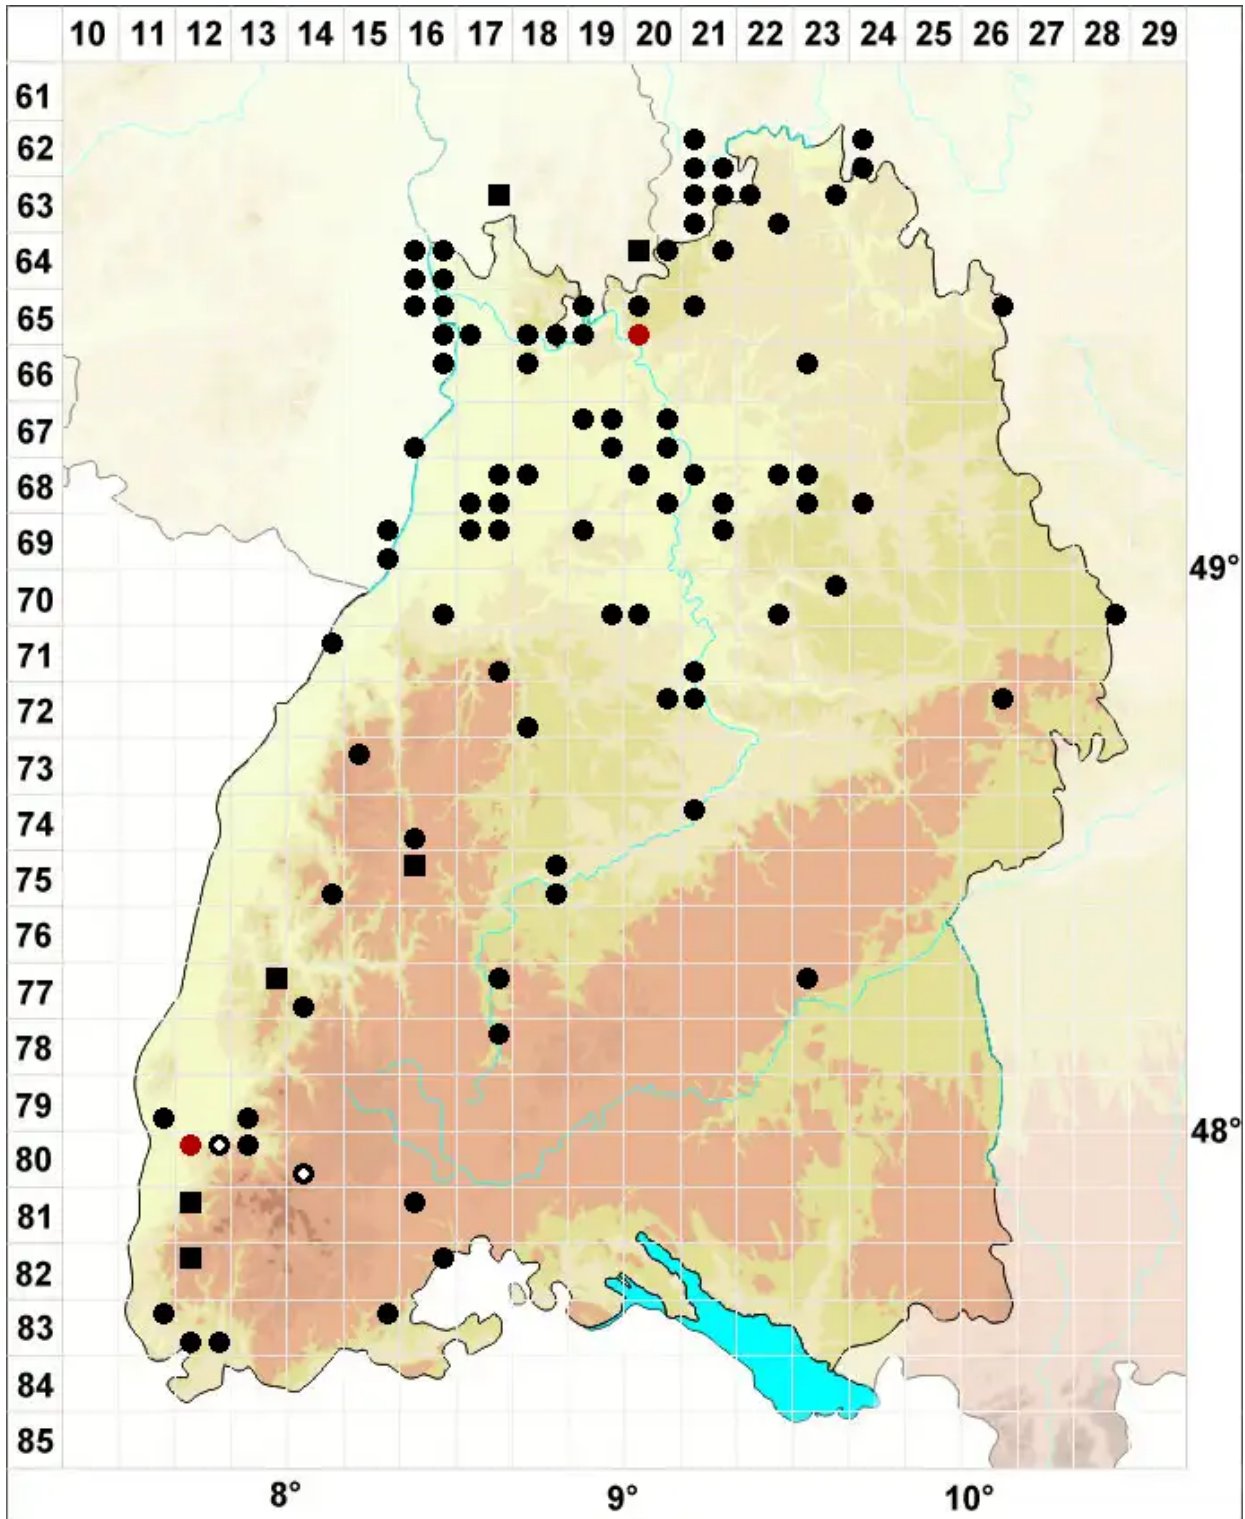

Didymodon insulanus (De Not.) M.O.Hill

Insel-Doppelzahnmoos

Legende:

Symbole:
Ausgefülltes Symbol:
Zeitraum von 1980 bis heute (Aktuelle Angabe)
Leeres Symbol:
Zeitraum vor 1980 (Altangabe)
Quadrat: Herbarbeleg