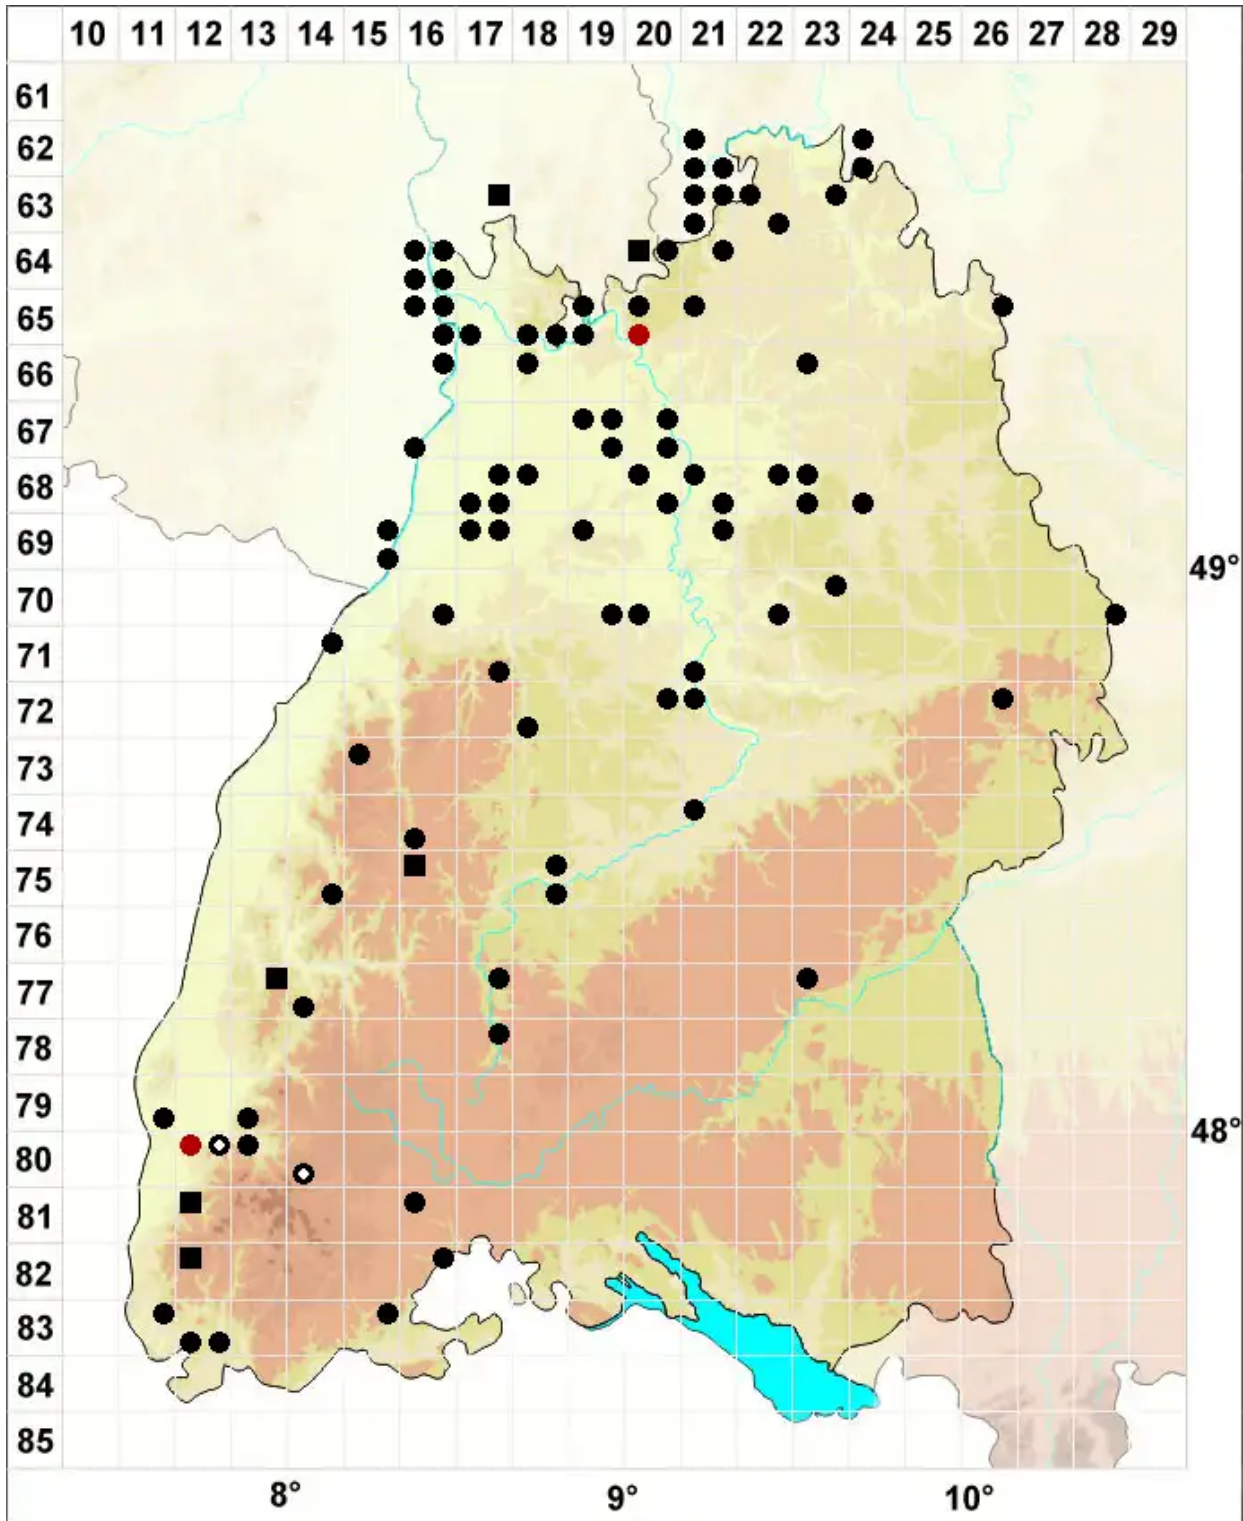

Didymodon insulanus (De Not.) M.O.Hill

Insel-Doppelzahnmoos

Legende:

- Symbole:**
- Ausgefülltes Symbol:
Zeitraum von 1980 bis heute (Aktuelle Angabe)
 - Leeres Symbol:
Zeitraum vor 1980 (Altangabe)
 - Quadrat: Herbarbeleg