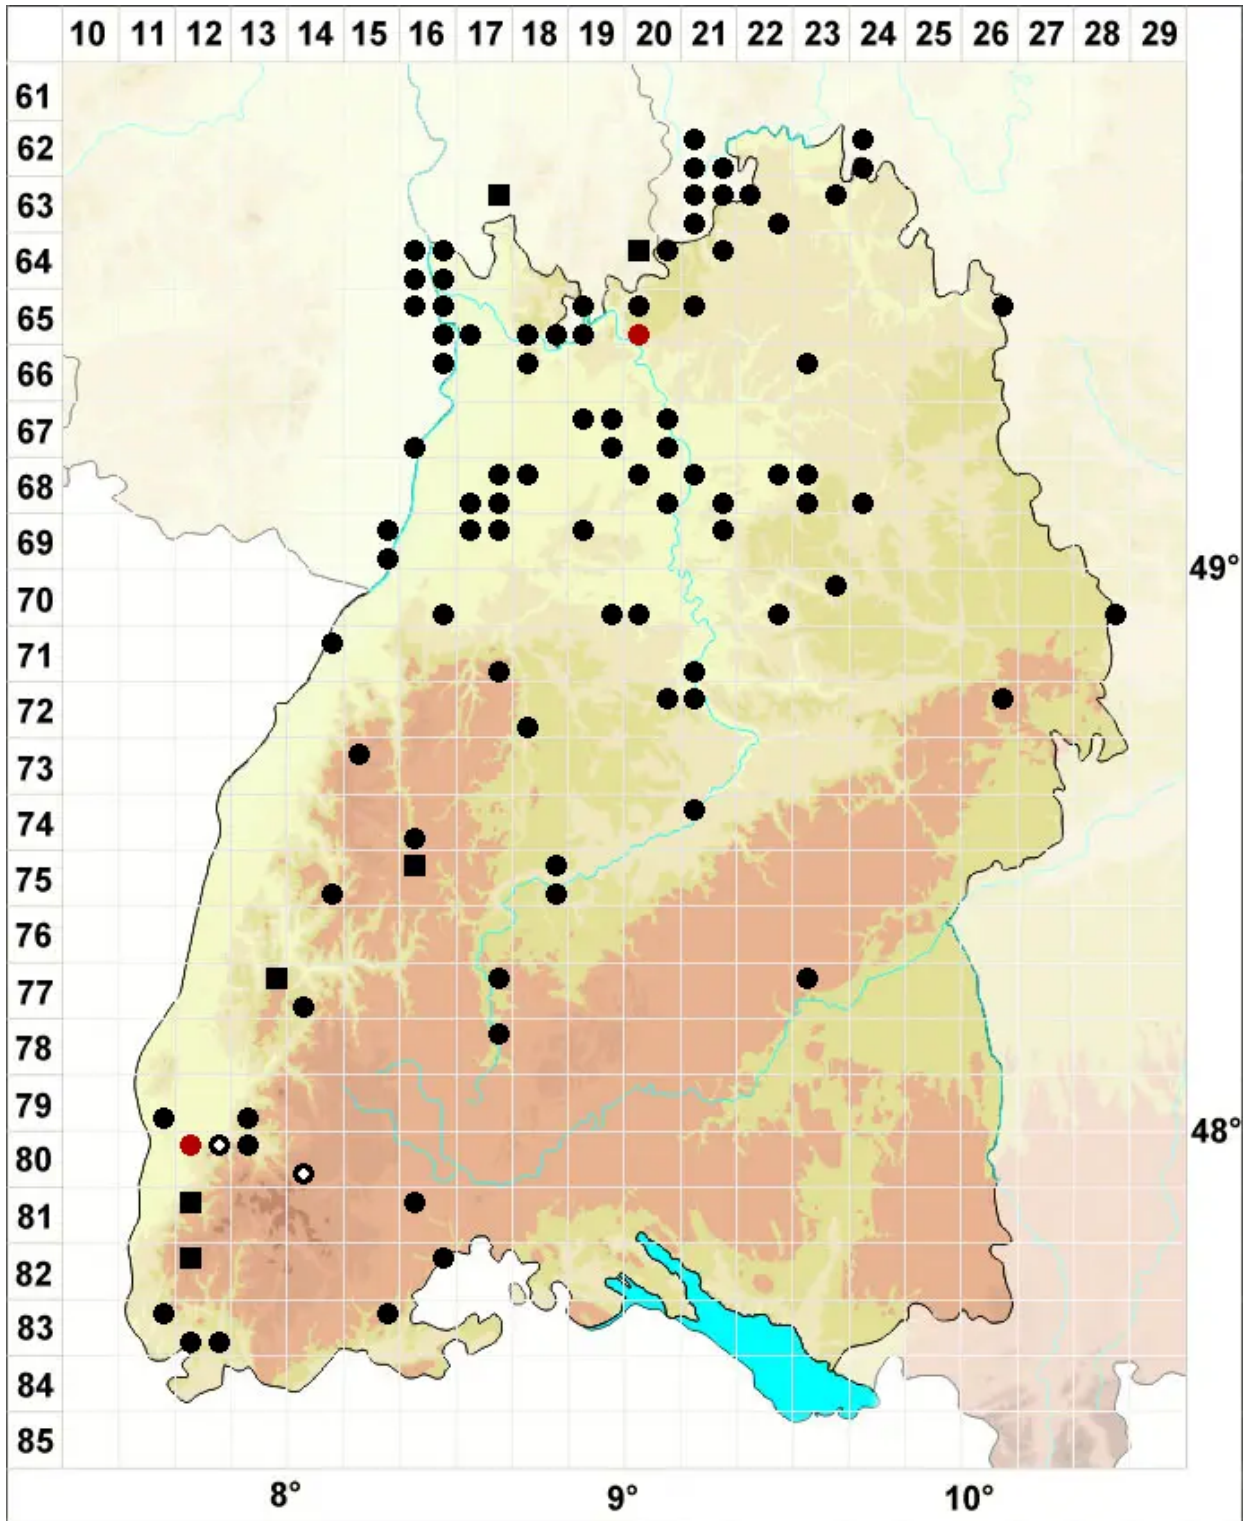

Didymodon insulanus (De Not.) M.O.Hill

Insel-Doppelzahnmoos

Legende:

- Symbole:**
- Ausgefülltes Symbol:
Zeitraum von 1980 bis heute (Aktuelle Angabe)
 - Leeres Symbol:
Zeitraum vor 1980 (Altangabe)
 - Quadrat: Herbarbeleg