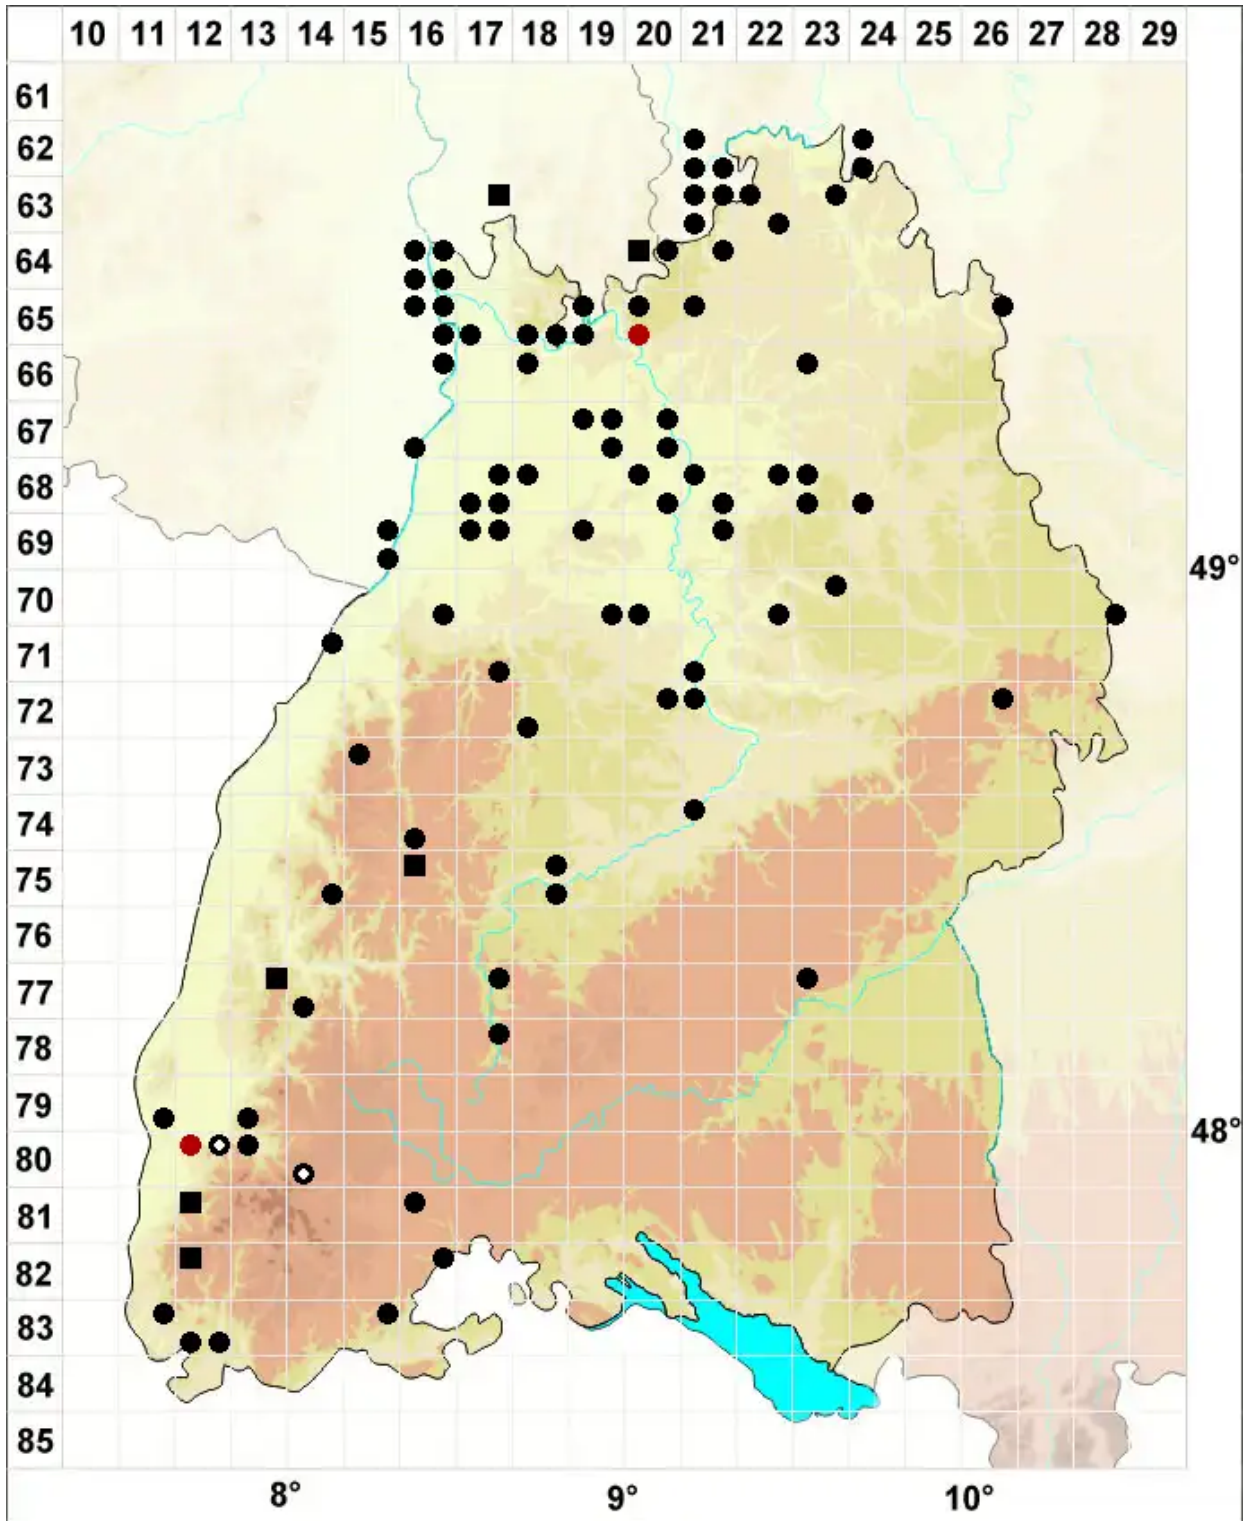

Didymodon insulanus (De Not.) M.O.Hill

Insel-Doppelzahnmoos

Legende:

- Symbole:**
- Ausgefülltes Symbol:
Zeitraum von 1980 bis heute (Aktuelle Angabe)
 - Leeres Symbol:
Zeitraum vor 1980 (Altangabe)
 - Quadrat: Herbarbeleg