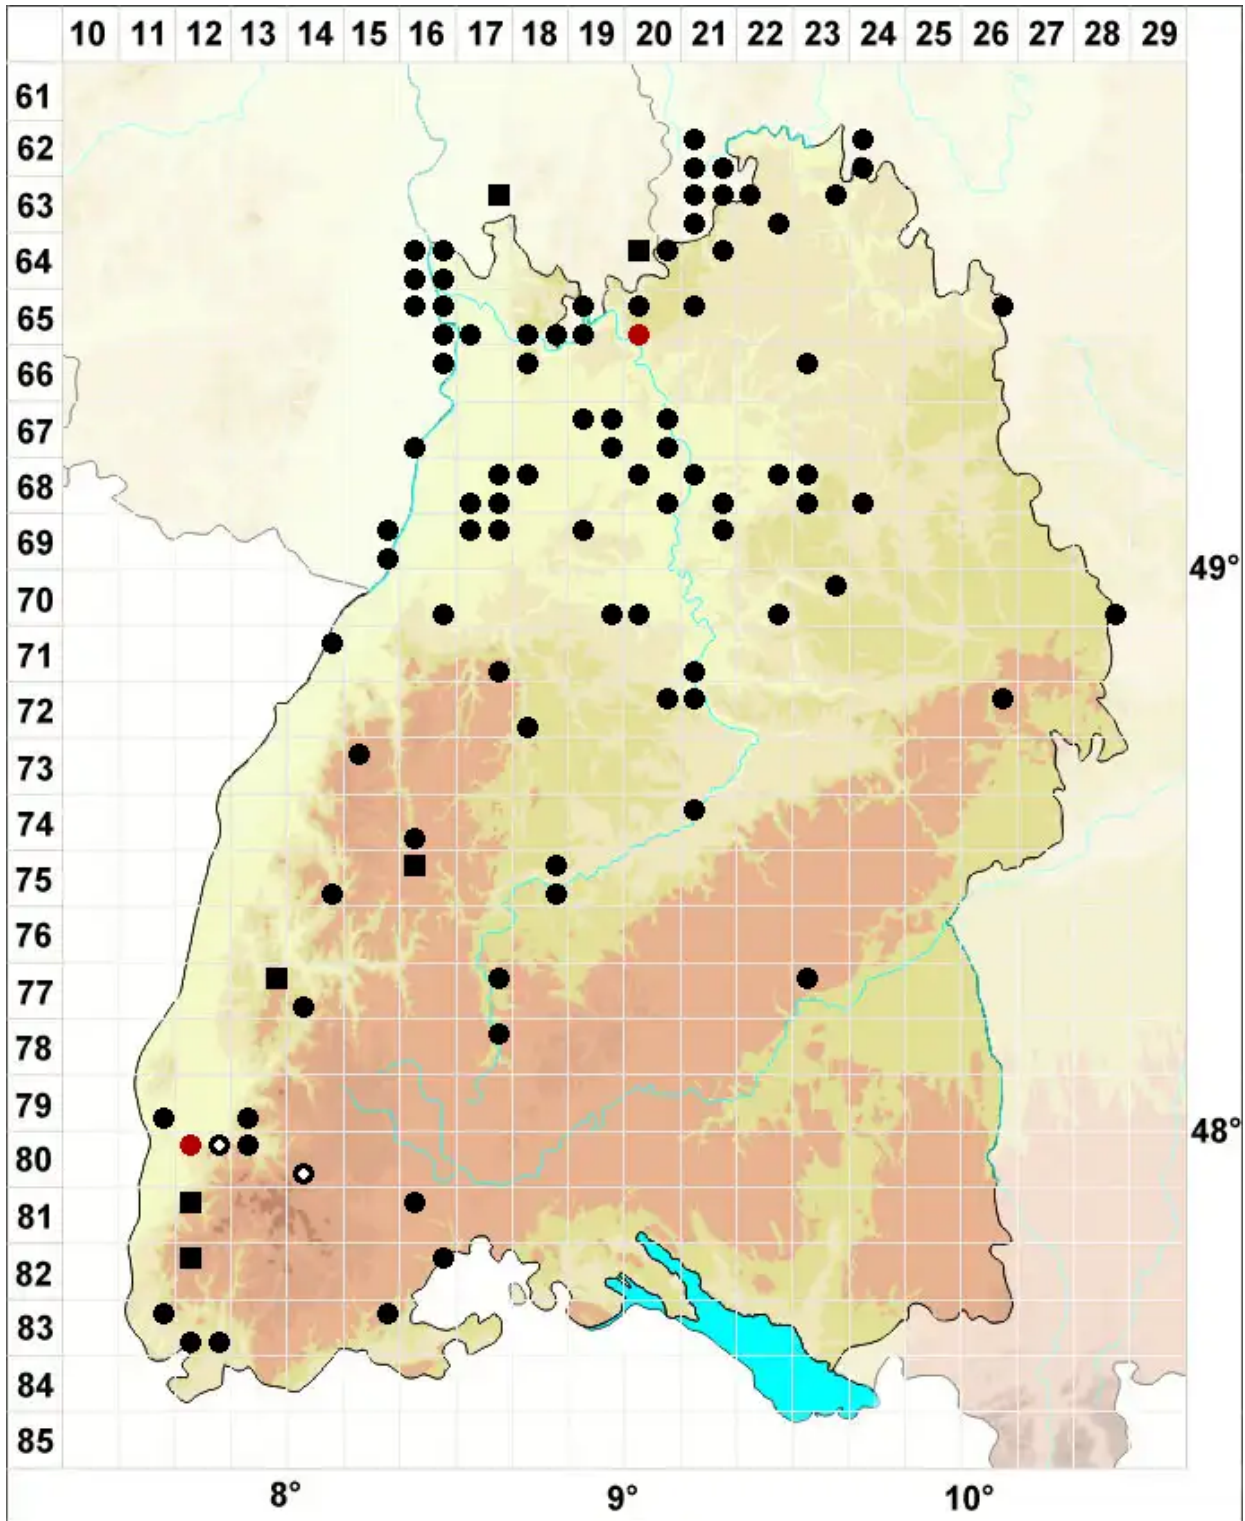

# Didymodon insulanus (De Not.) M.O.Hill

## Insel-Doppelzahnmoos

Legende:

**Symbole:**

Ausgefülltes Symbol:  
Zeitraum von 1980 bis heute (Aktuelle Angabe)

Leeres Symbol:  
Zeitraum vor 1980 (Altangabe)

Quadrat: Herbarbeleg