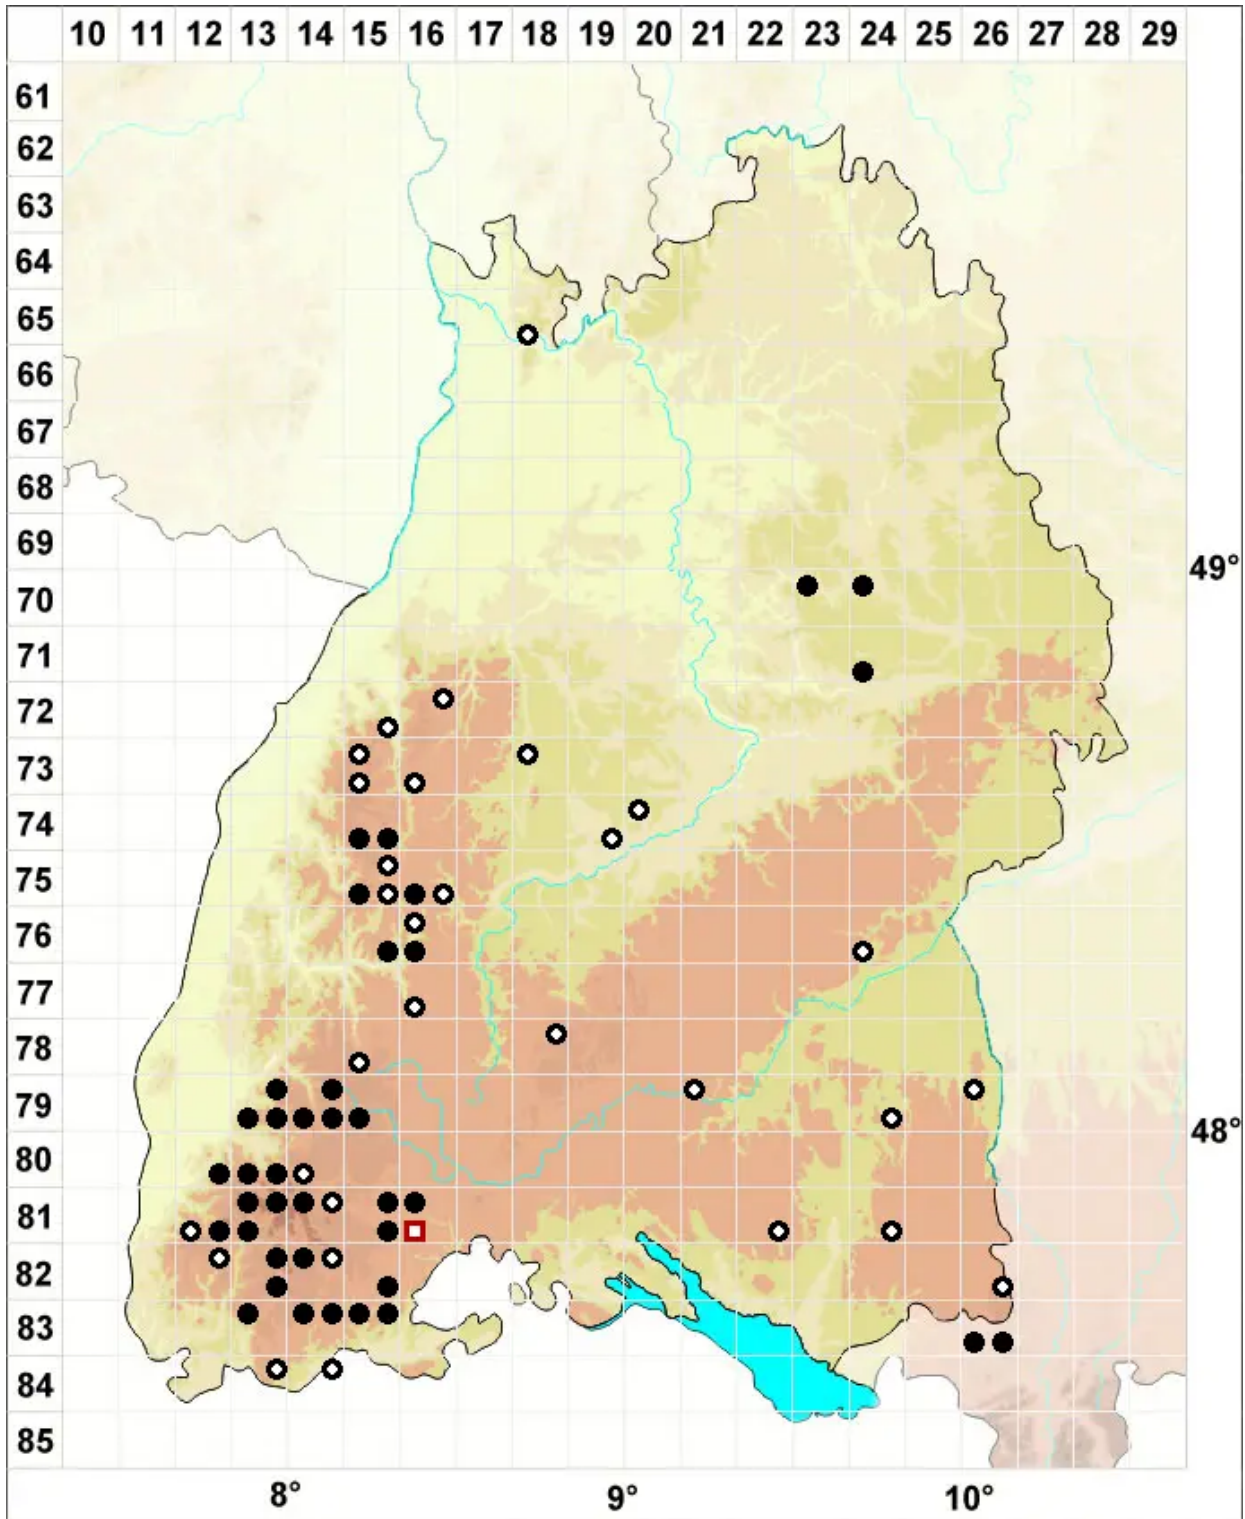

Bartramia halleriana Hedw.

Hallers Apfelmoos

Legende:

- Symbole:**
- Ausgefülltes Symbol:
Zeitraum von 1980 bis heute (Aktuelle Angabe)
 - Leeres Symbol:
Zeitraum vor 1980 (Altangabe)
 - Quadrat: Herbarbeleg