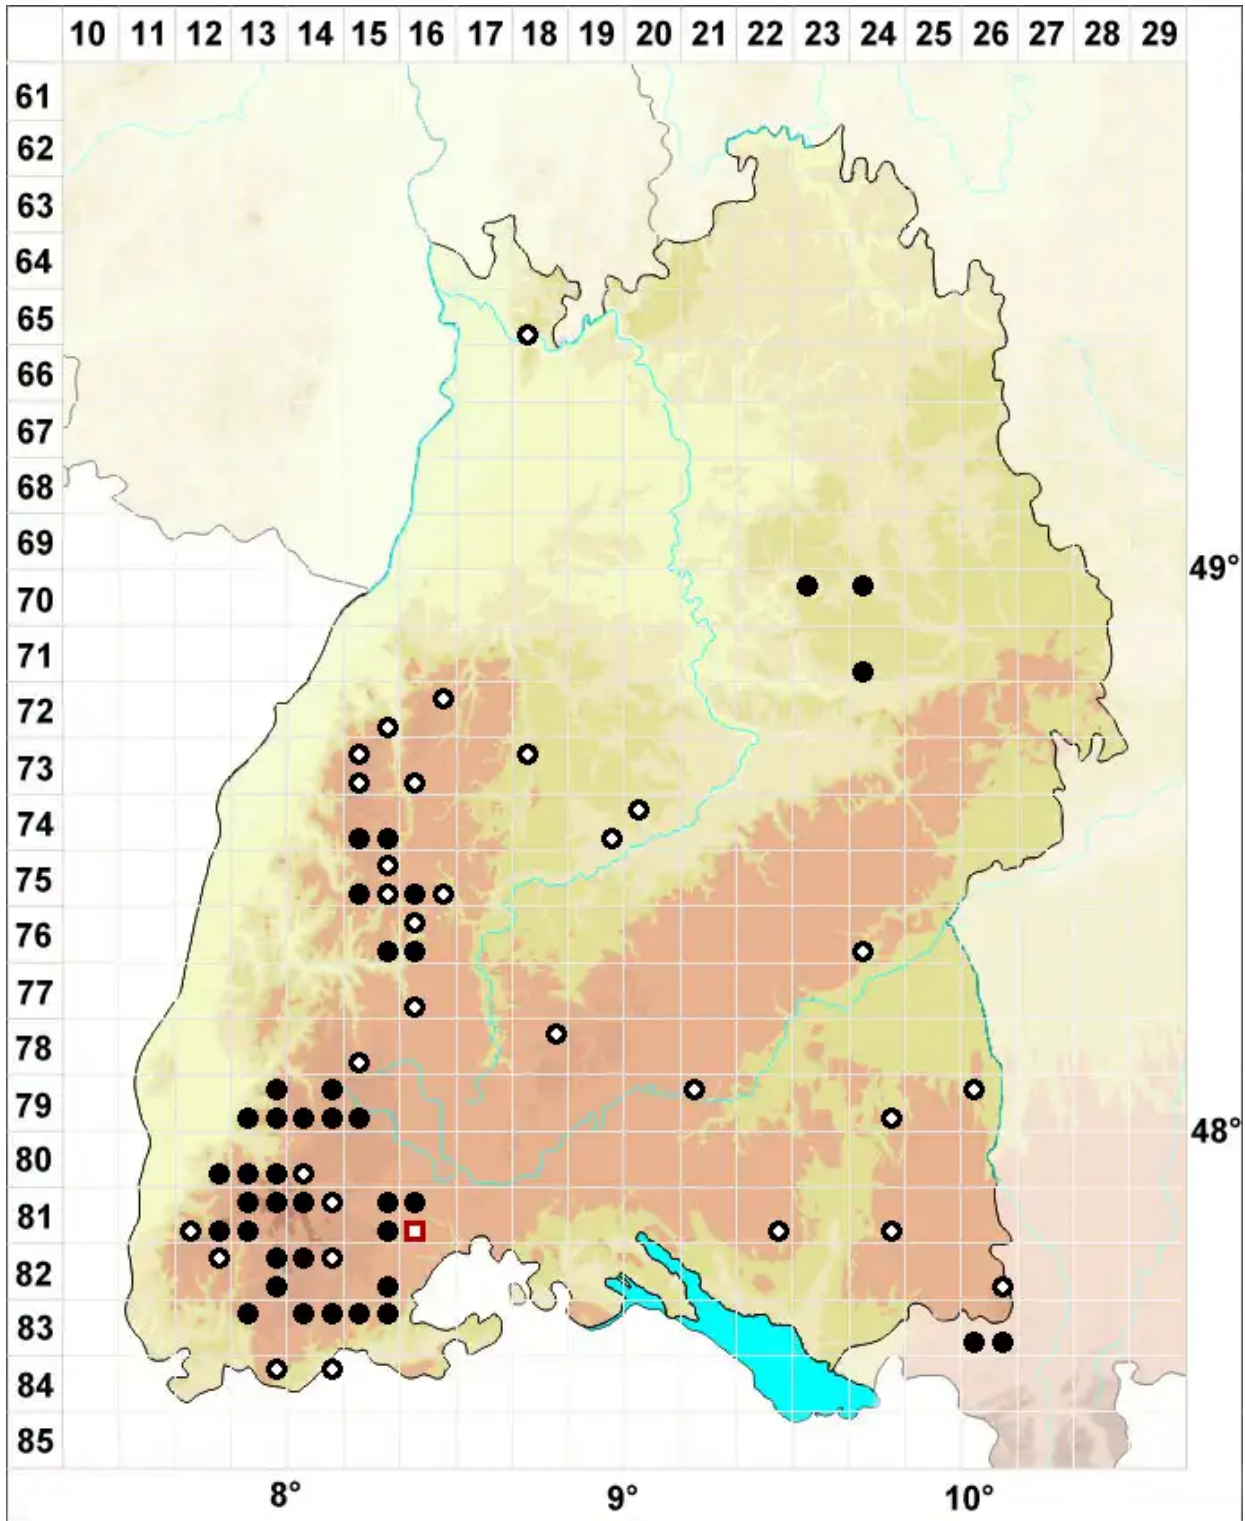

# Bartramia halleriana Hedw.

## Hallers Apfelmoos

Legende:

**Symbole:**

Ausgefülltes Symbol:  
Zeitraum von 1980 bis heute (Aktuelle Angabe)

Leeres Symbol:  
Zeitraum vor 1980 (Altangabe)

Quadrat: Herbarbeleg