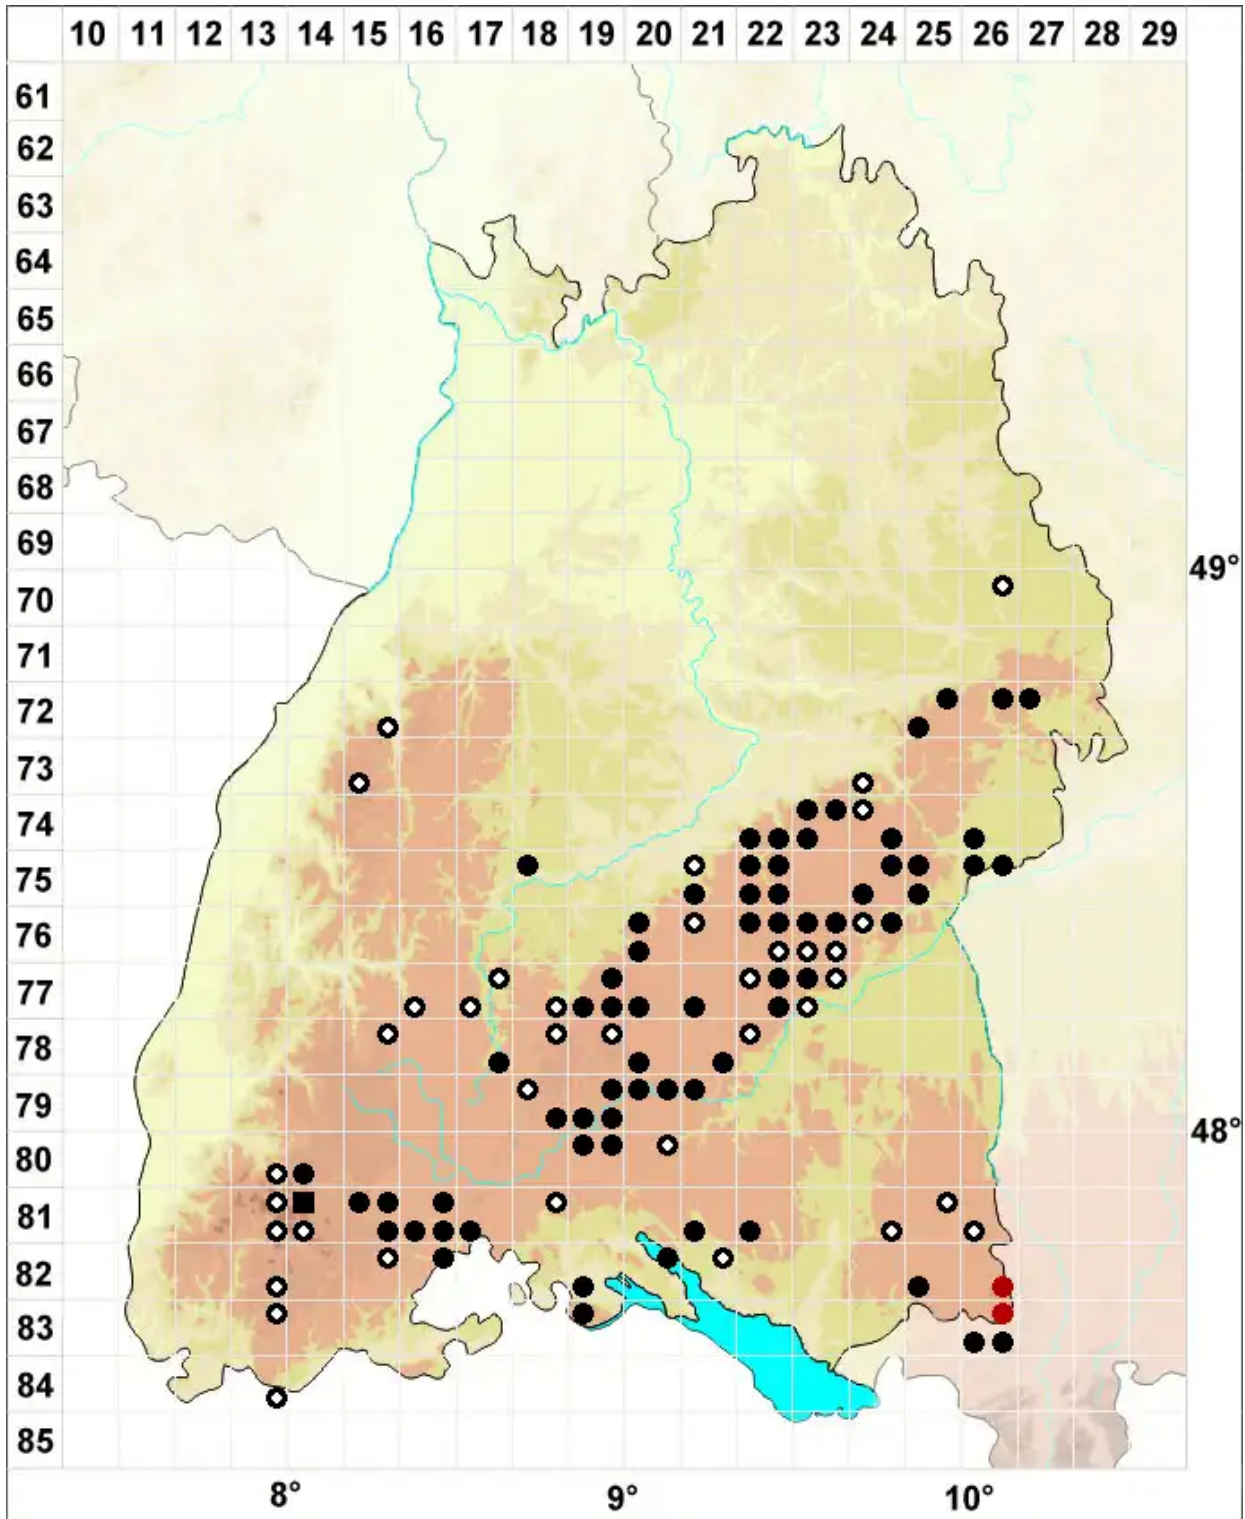

# Plagiopus oederianus (Sw.) H.A.Crum & L.E.Anderson

Oeders Krummfußmoos

Legende:

- Symbole:**
- Ausgefülltes Symbol:  
Zeitraum von 1980 bis heute (Aktuelle Angabe)
  - Leeres Symbol:  
Zeitraum vor 1980 (Altangabe)
  - Quadrat: Herbarbeleg