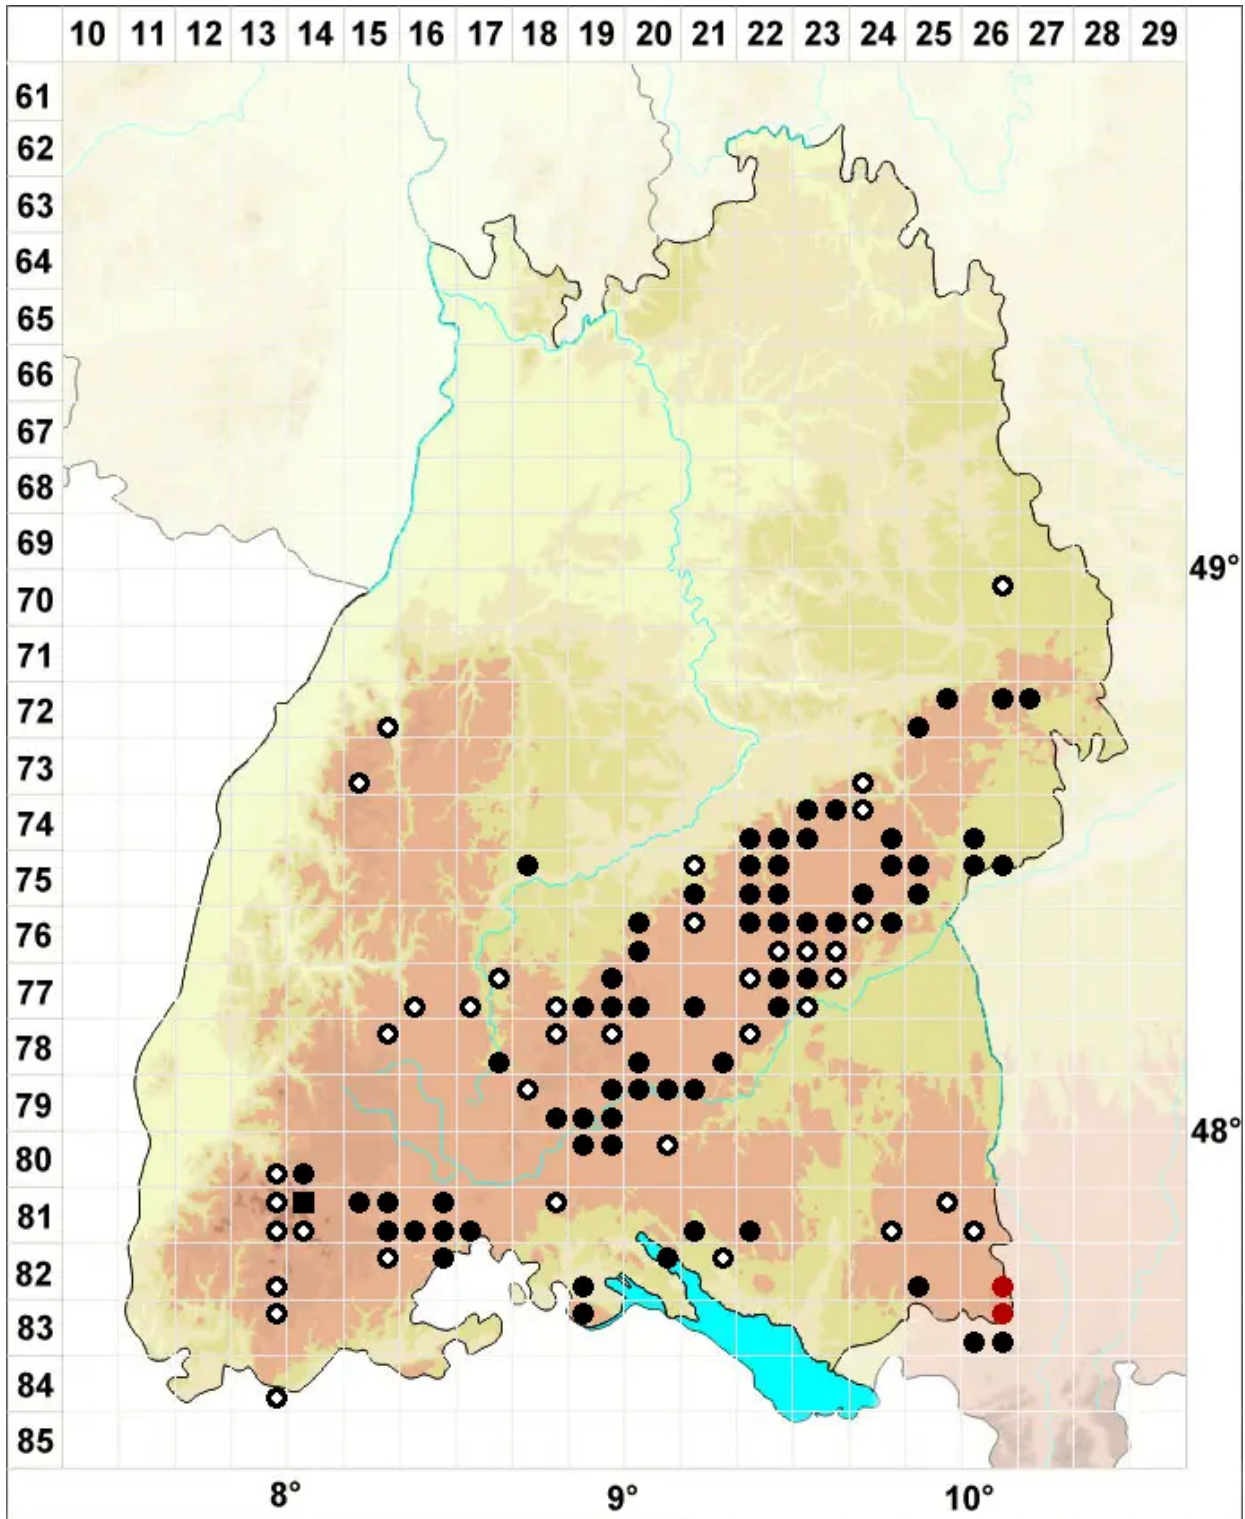

Plagiopus oederianus (Sw.) H.A.Crum & L.E.Anderson

Oeders Krummfußmoos

Legende:

Symbole:

Ausgefülltes Symbol:
Zeitraum von 1980 bis heute (Aktuelle Angabe)

Leeres Symbol:
Zeitraum vor 1980 (Altangabe)

Quadrat: Herbarbeleg