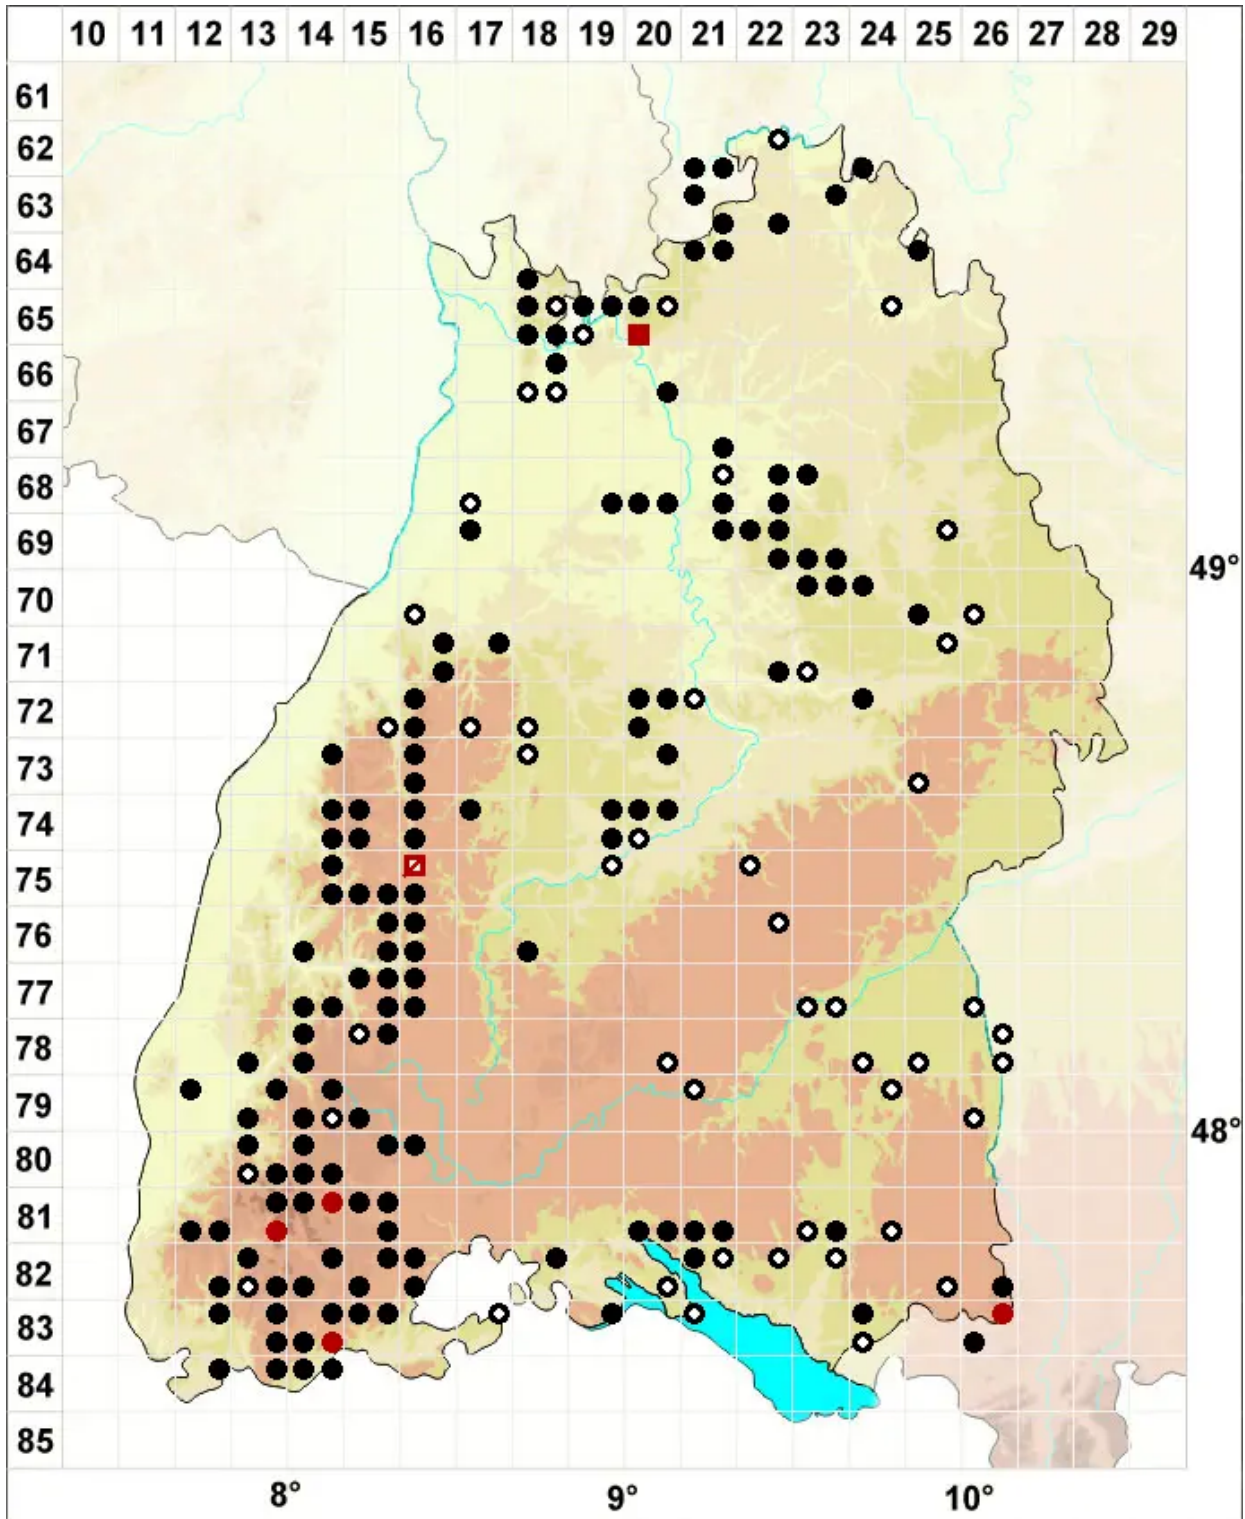

Bartramia pomiformis Hedw.

Echtes Apfelmoos

Legende:

- Symbole:**
- Ausgefülltes Symbol:
Zeitraum von 1980 bis heute (Aktuelle Angabe)
 - Leeres Symbol:
Zeitraum vor 1980 (Altangabe)
 - Quadrat: Herbarbeleg