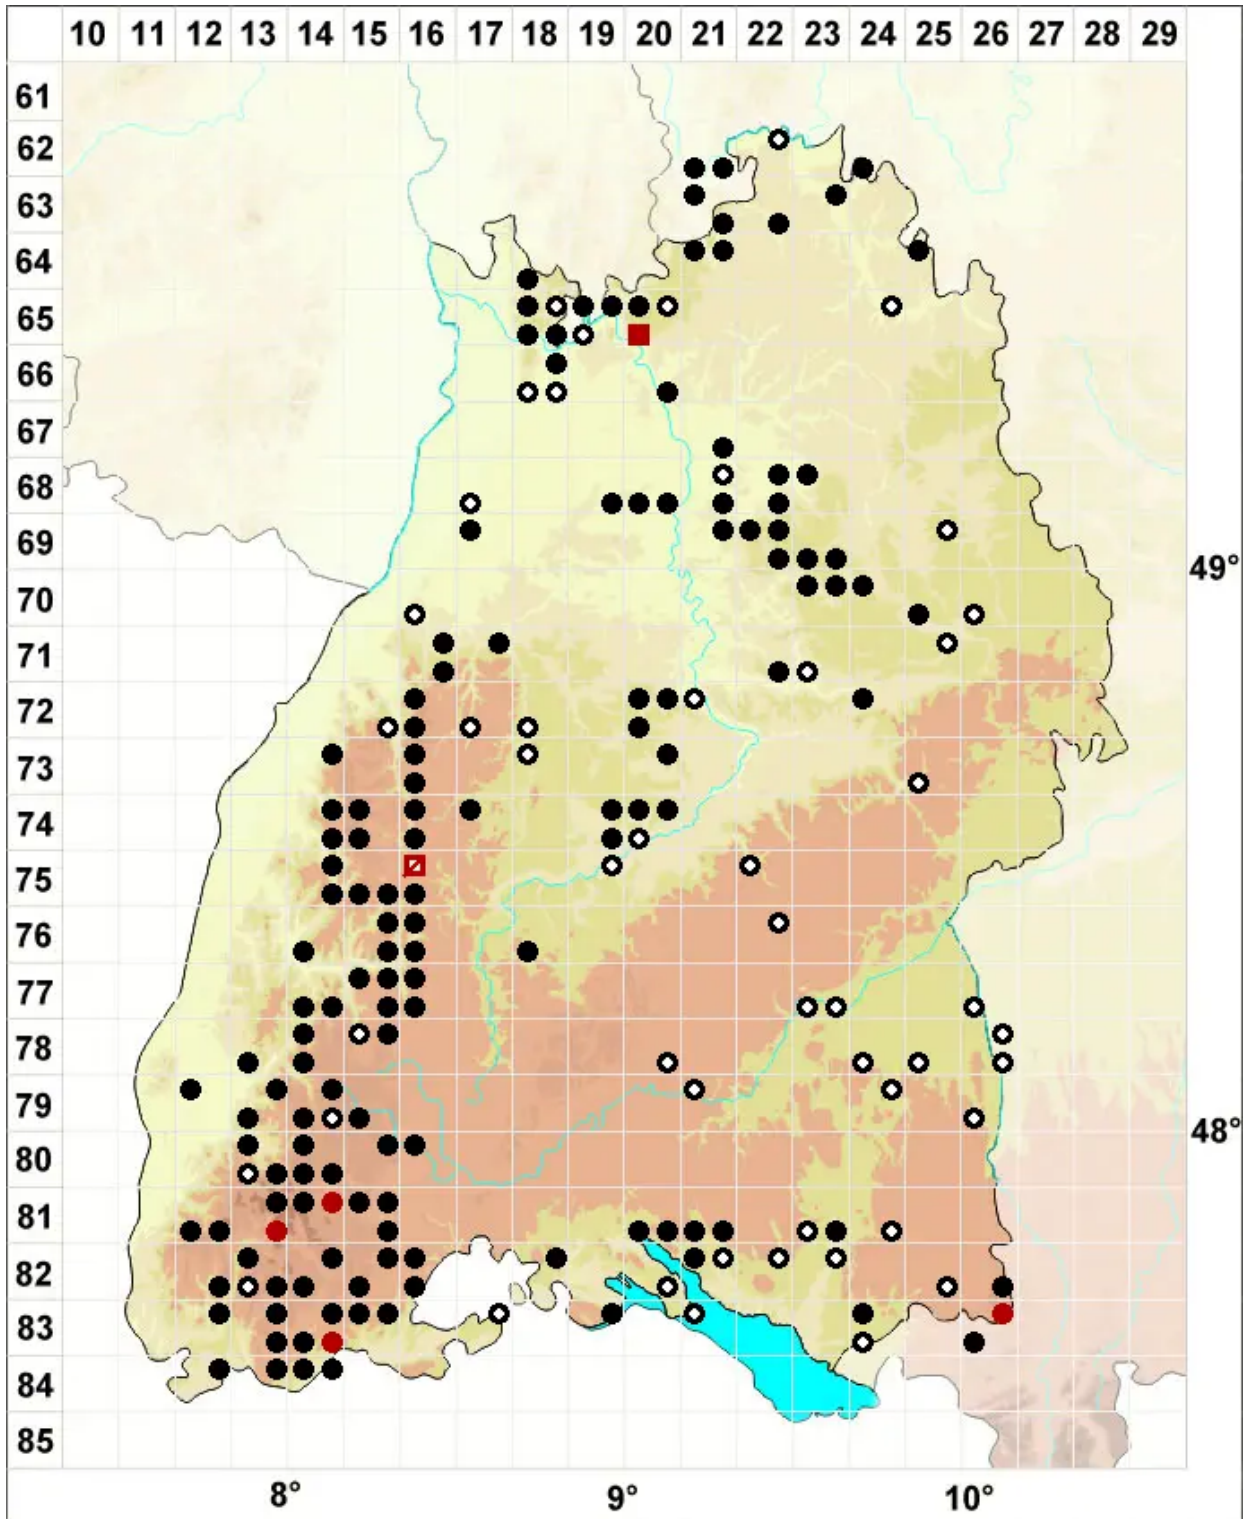

# Bartramia pomiformis Hedw.

Echtes Apfelmoos

Legende:

- Symbole:**
- Ausgefülltes Symbol:  
Zeitraum von 1980 bis heute (Aktuelle Angabe)
  - Leeres Symbol:  
Zeitraum vor 1980 (Altangabe)
  - Quadrat: Herbarbeleg