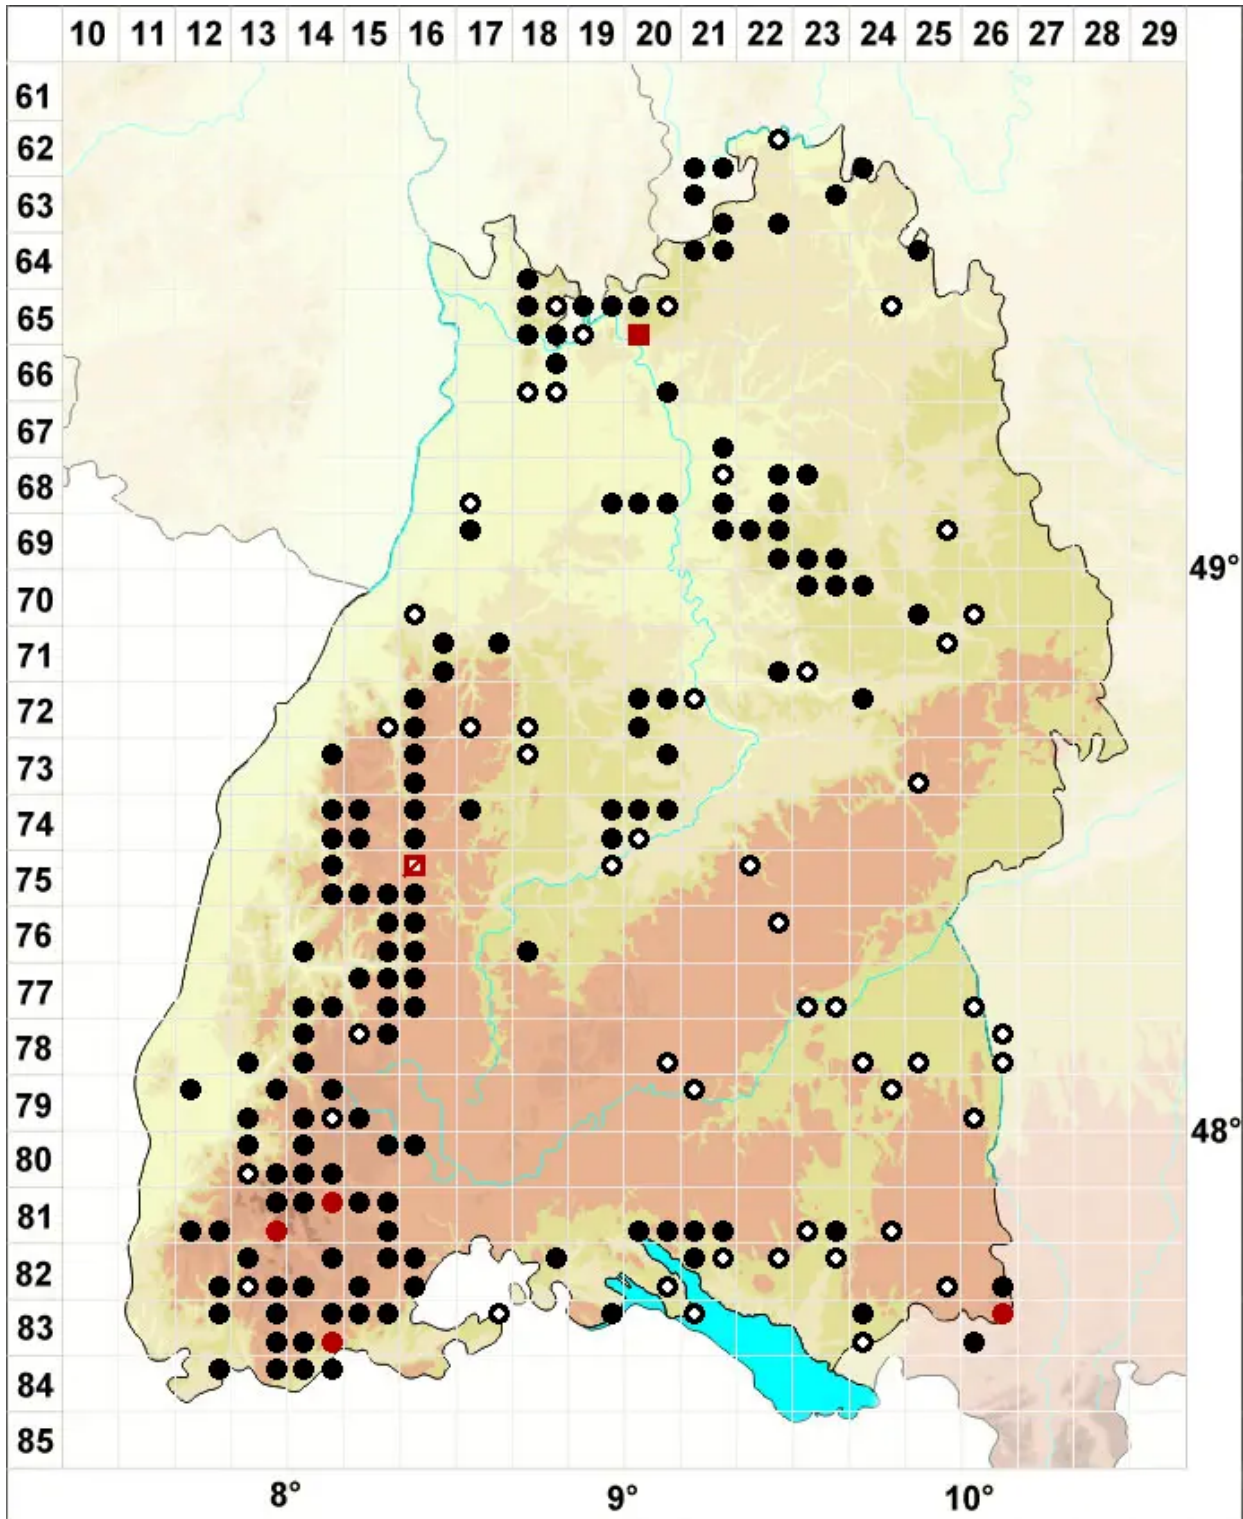

Bartramia pomiformis Hedw.

Echtes Apfelmoos

Legende:

Symbole:

Ausgefülltes Symbol:
Zeitraum von 1980 bis heute (Aktuelle Angabe)

Leeres Symbol:
Zeitraum vor 1980 (Altangabe)

Quadrat: Herbarbeleg