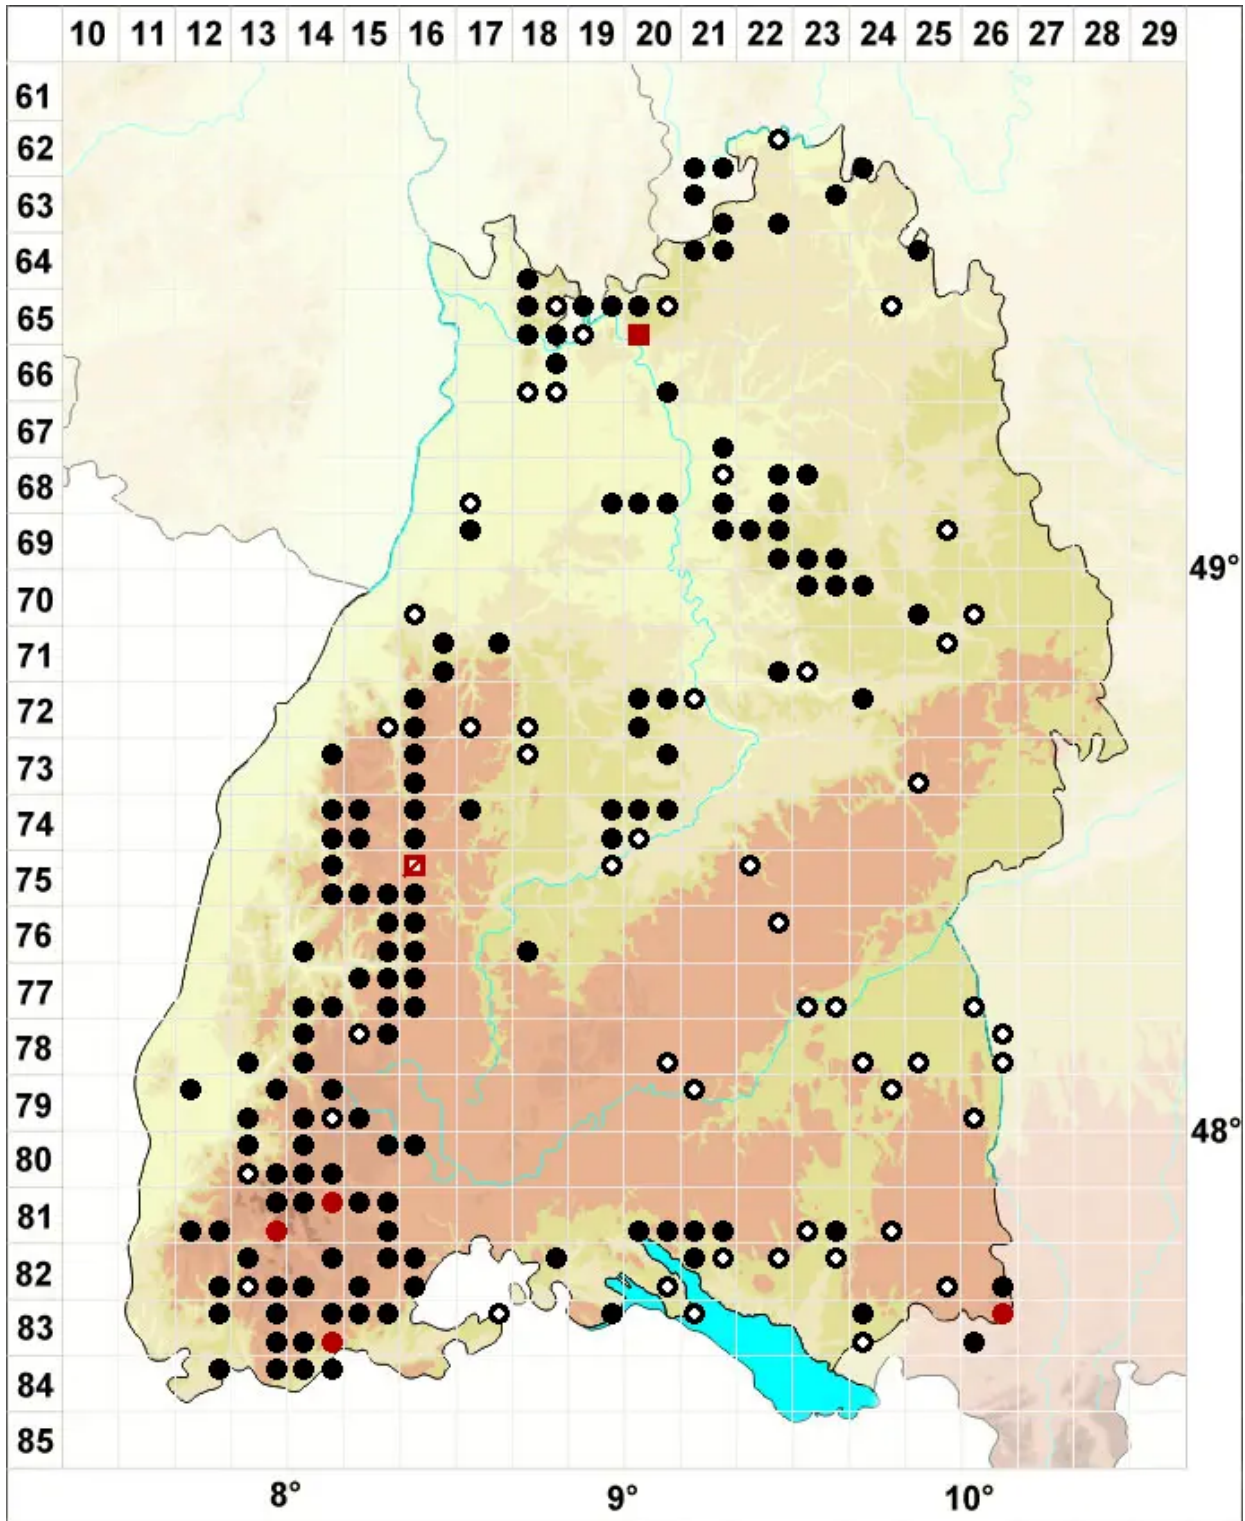

# Bartramia pomiformis Hedw.

Echtes Apfelmoos

Legende:

- Symbole:**
- Ausgefülltes Symbol:  
Zeitraum von 1980 bis heute (Aktuelle Angabe)
  - Leeres Symbol:  
Zeitraum vor 1980 (Altangabe)
  - Quadrat: Herbarbeleg