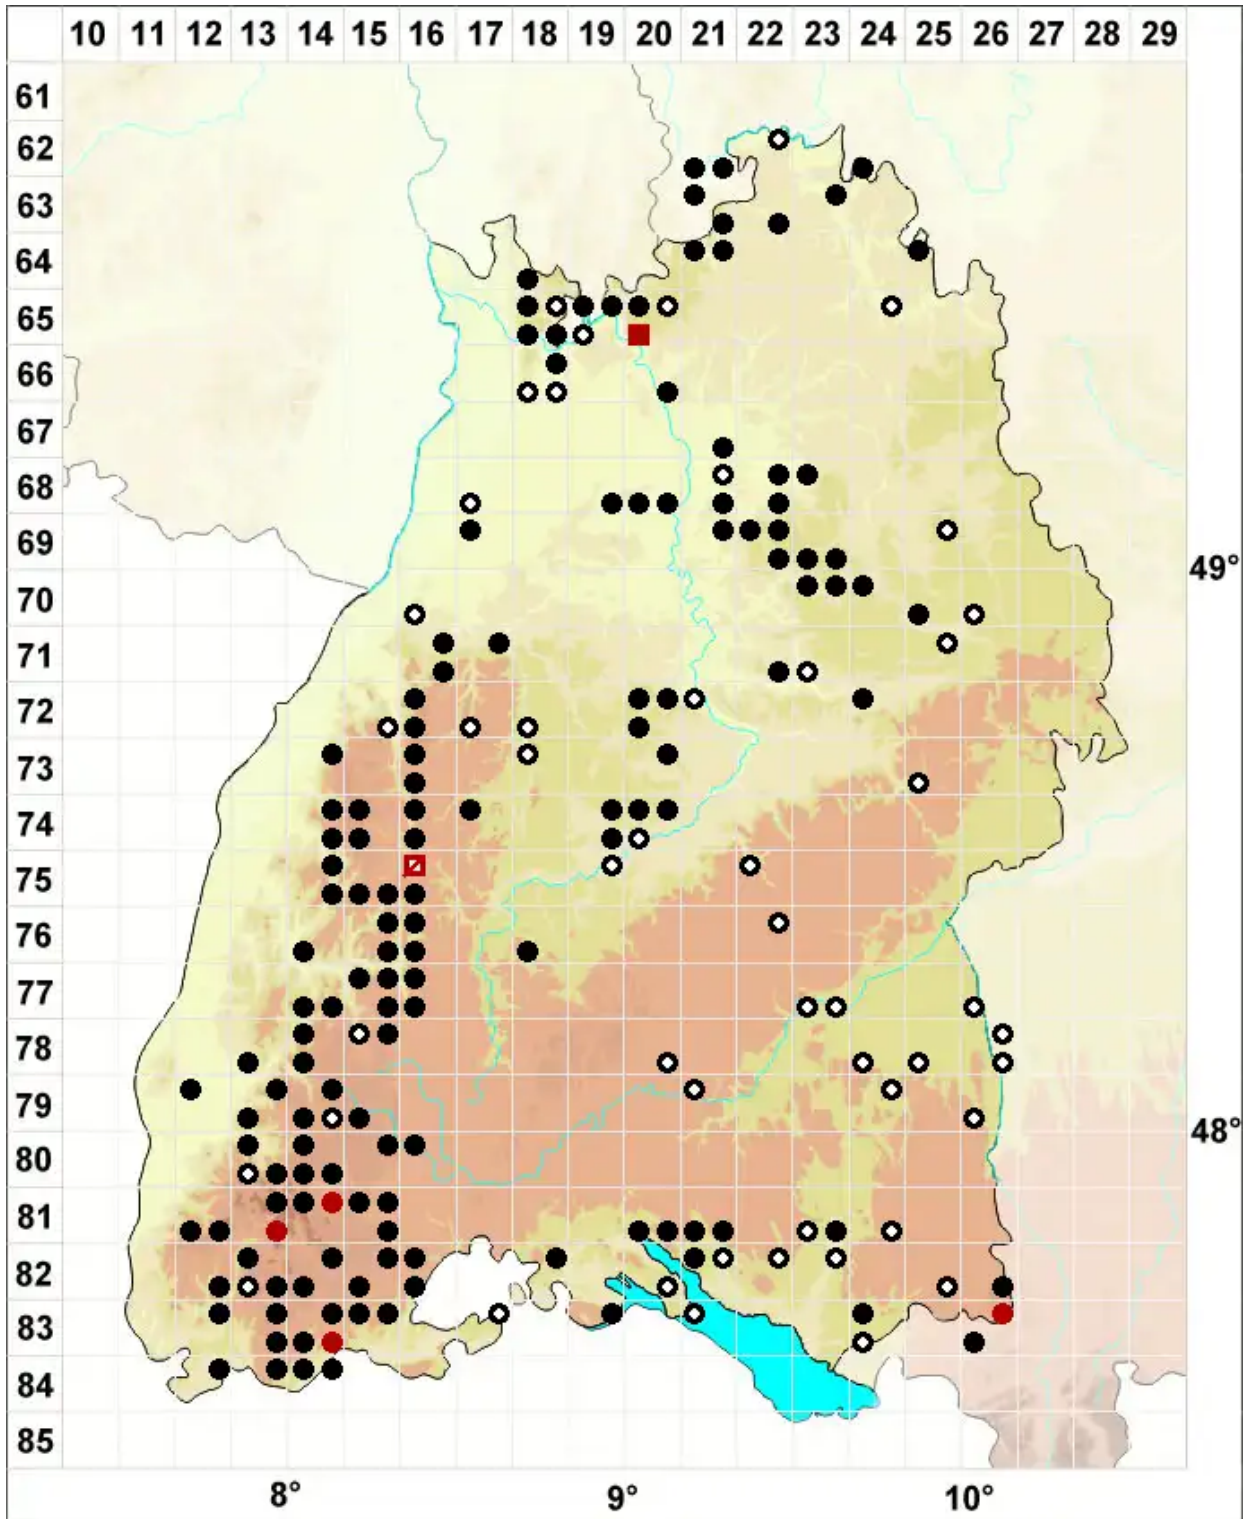

# Bartramia pomiformis Hedw.

Echtes Apfelmoos

Legende:

- Symbole:**
- Ausgefülltes Symbol:  
Zeitraum von 1980 bis heute (Aktuelle Angabe)
  - Leeres Symbol:  
Zeitraum vor 1980 (Altangabe)
  - Quadrat: Herbarbeleg