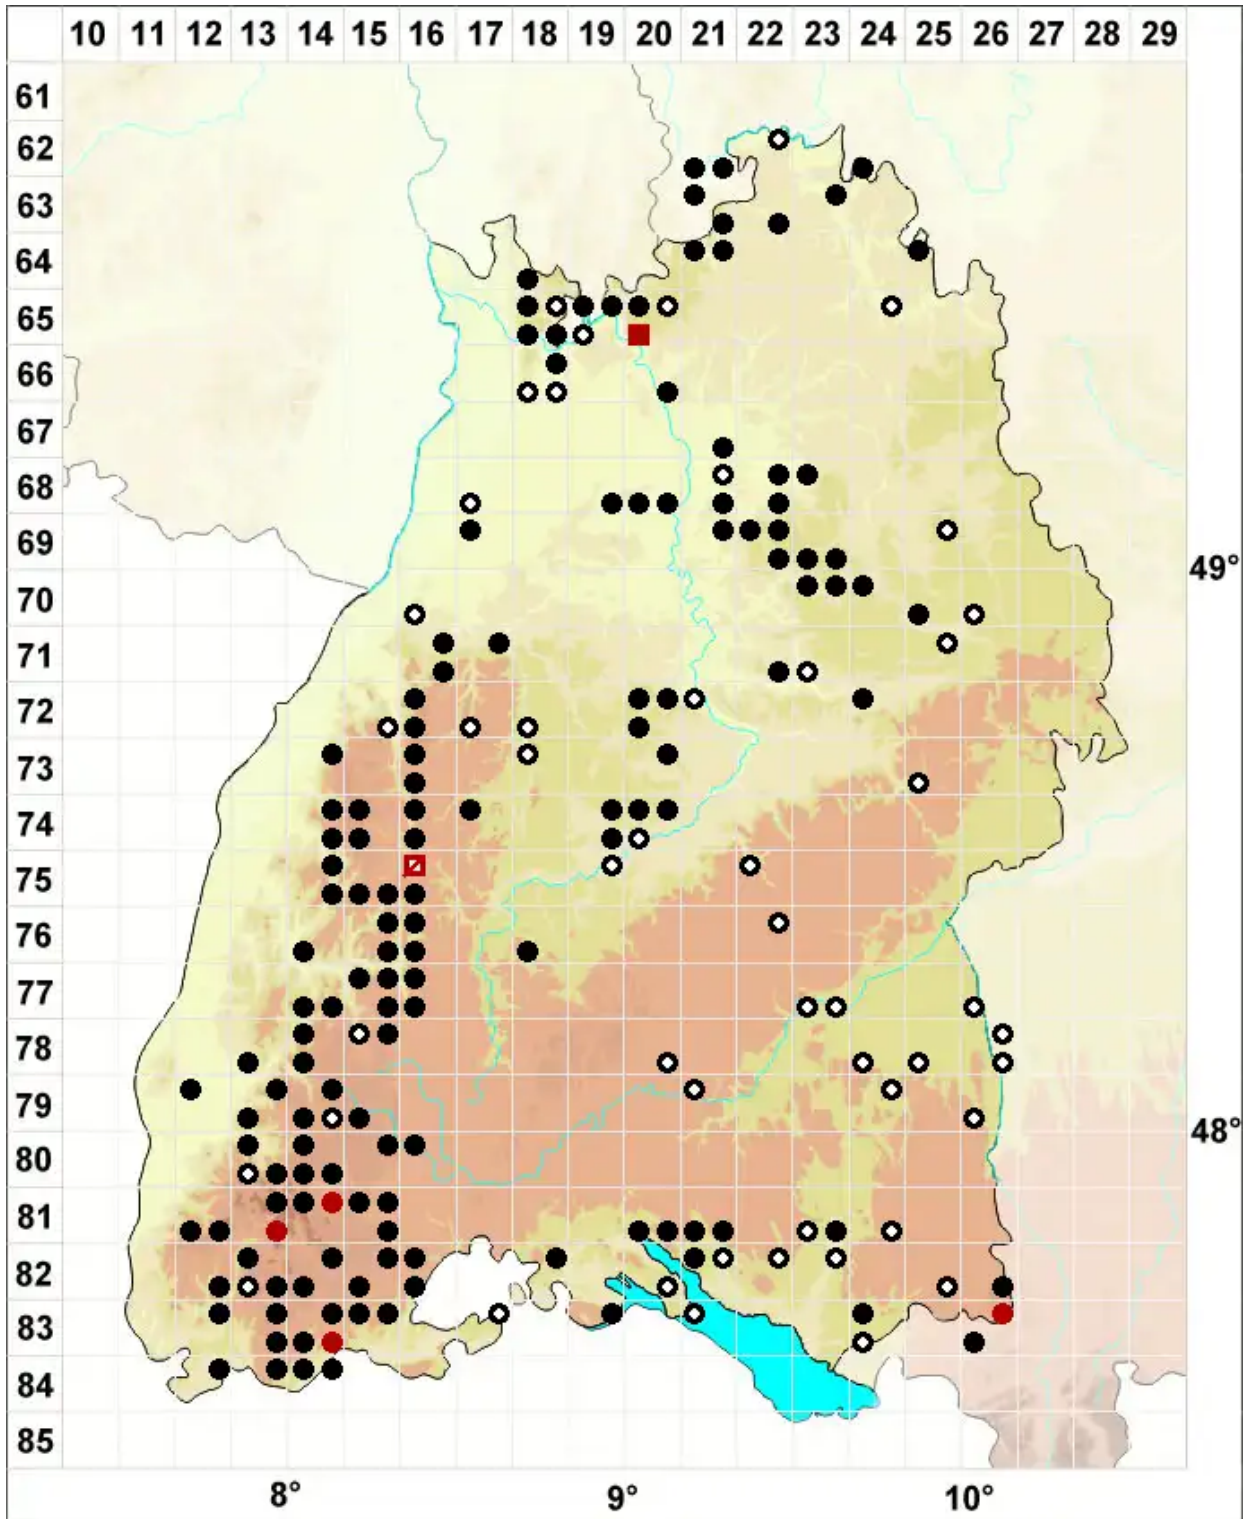

Bartramia pomiformis Hedw.

Echtes Apfelmoos

Legende:

- Symbole:**
- Ausgefülltes Symbol:
Zeitraum von 1980 bis heute (Aktuelle Angabe)
 - Leeres Symbol:
Zeitraum vor 1980 (Altangabe)
 - Quadrat: Herbarbeleg