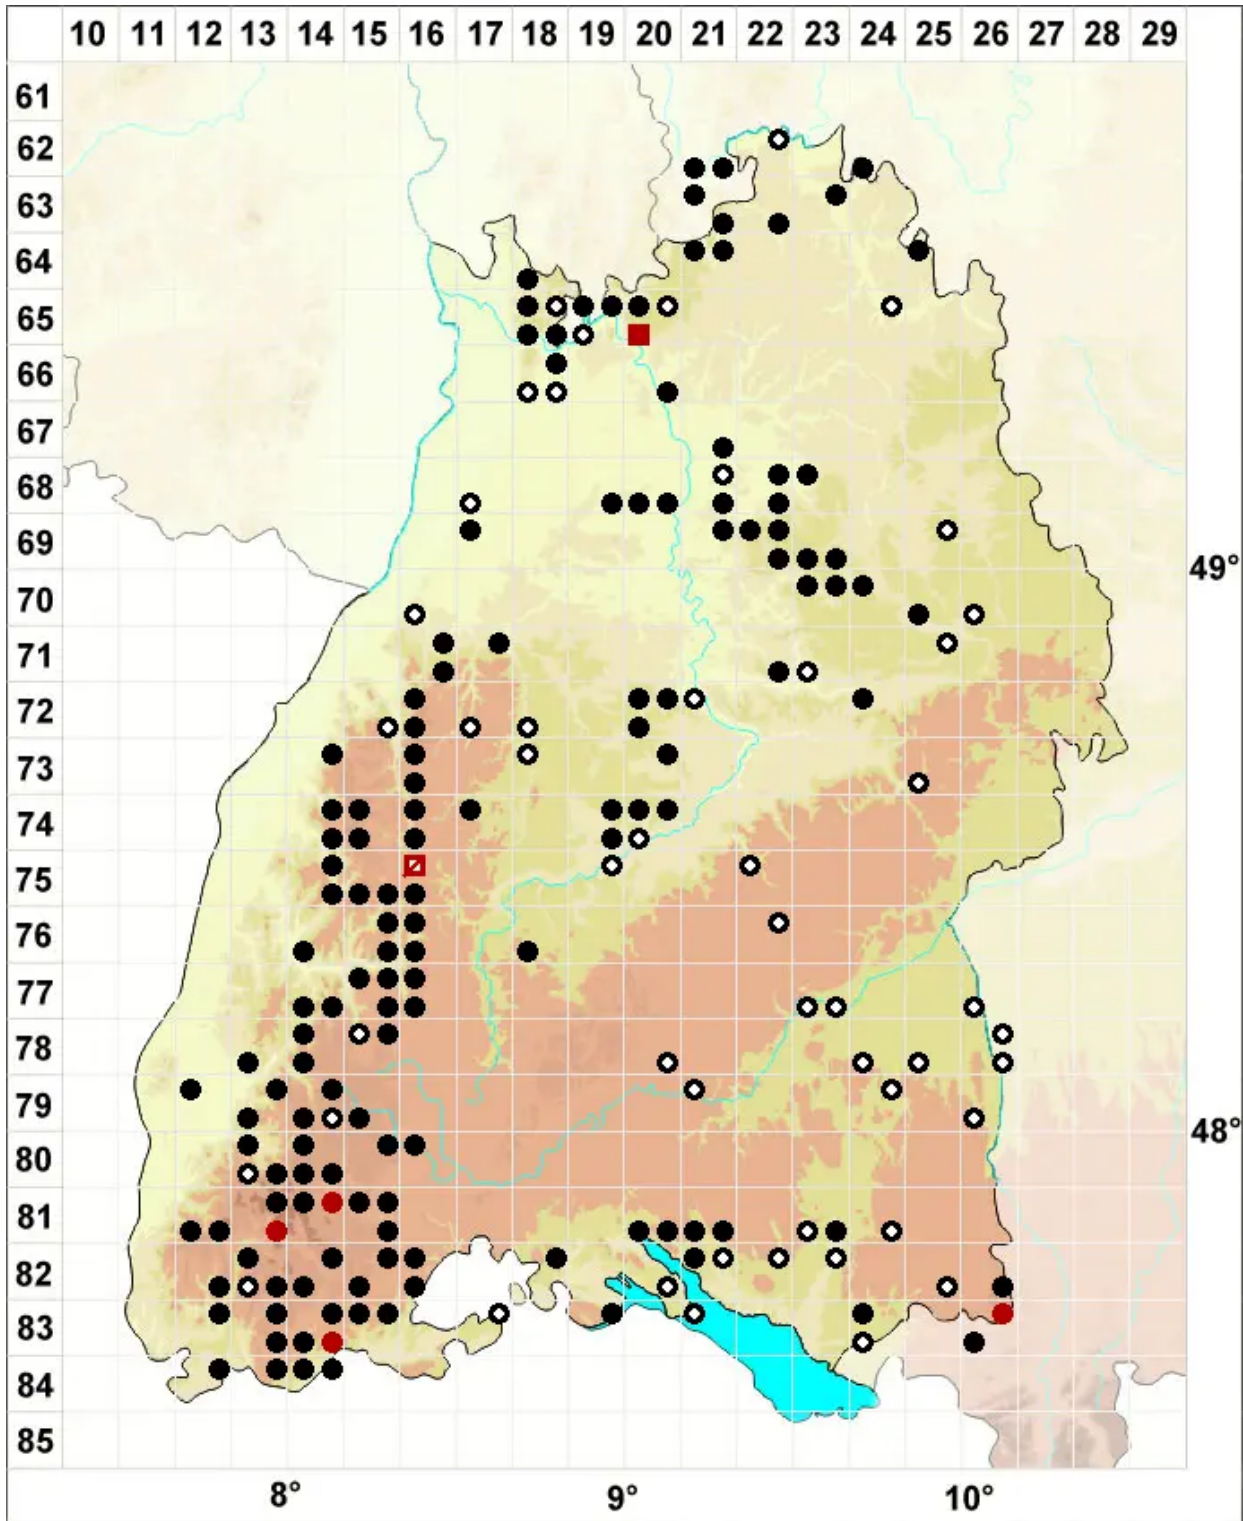

# Bartramia pomiformis Hedw.

Echtes Apfelmoos

Legende:

- Symbole:**
- Ausgefülltes Symbol:  
Zeitraum von 1980 bis heute (Aktuelle Angabe)
  - Leeres Symbol:  
Zeitraum vor 1980 (Altangabe)
  - Quadrat: Herbarbeleg