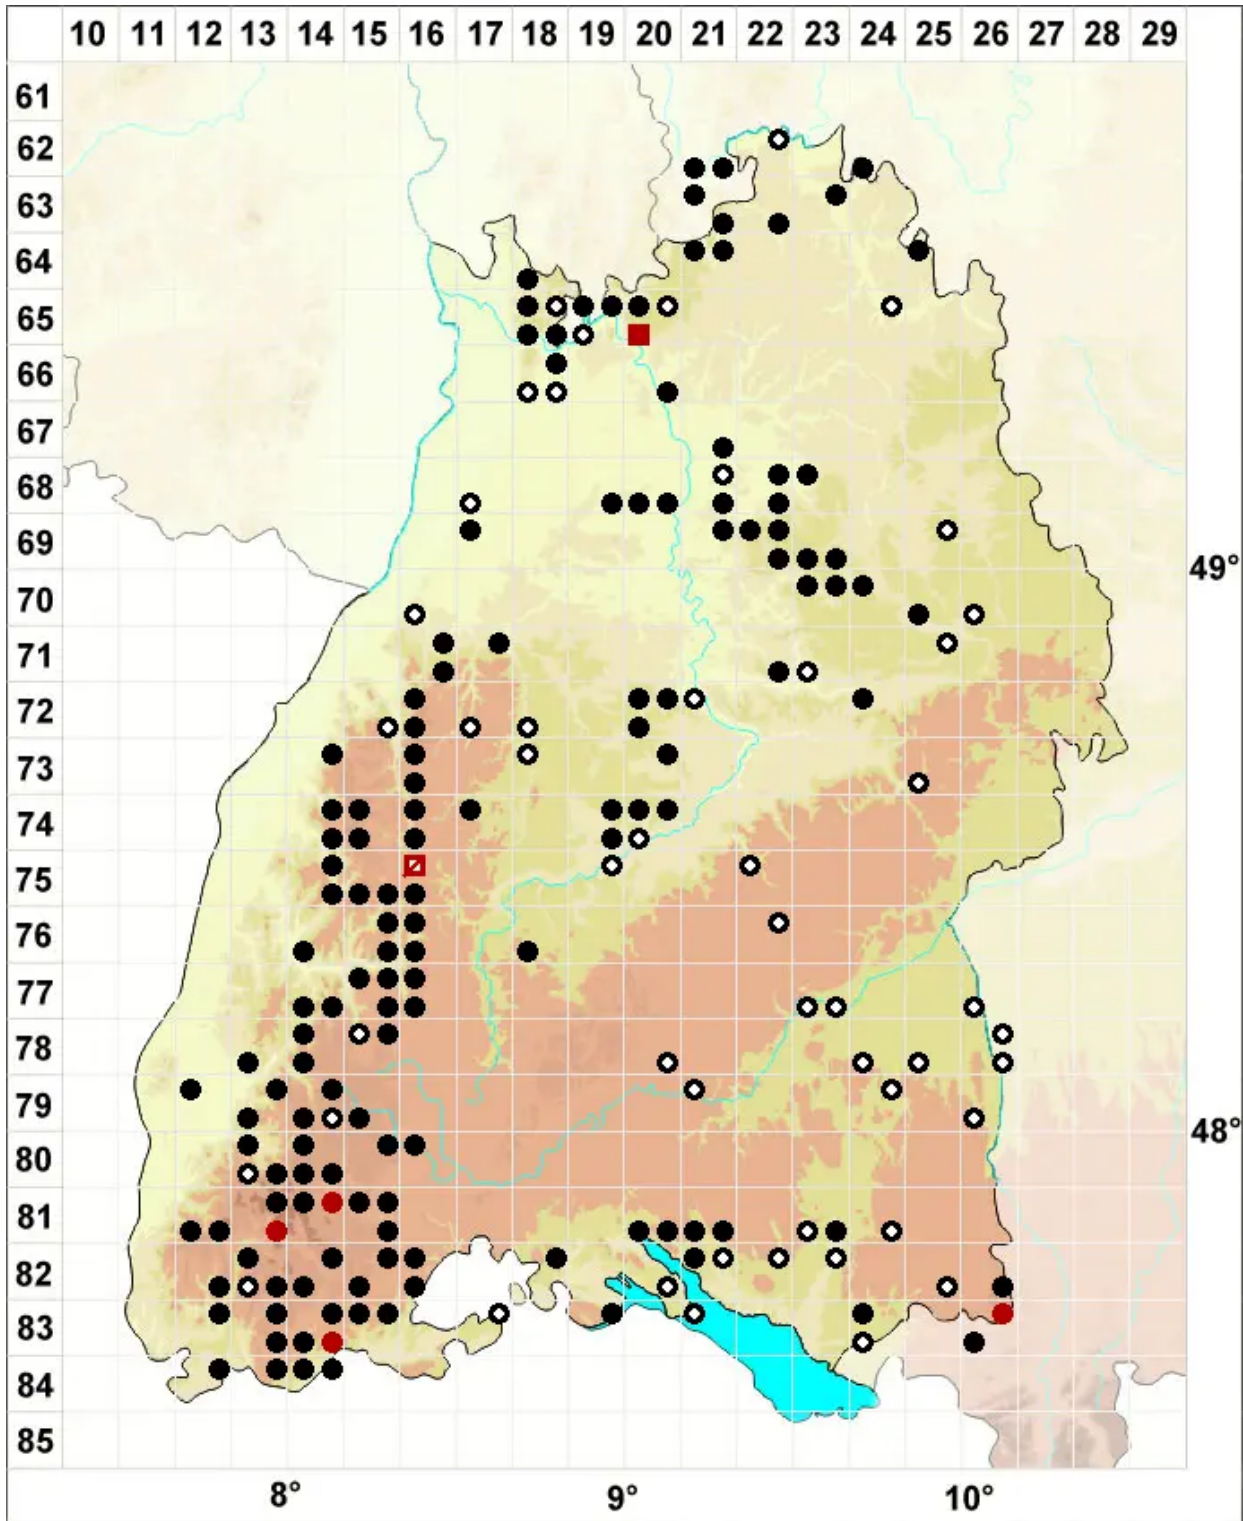

Bartramia pomiformis Hedw.

Echtes Apfelmoos

Legende:

- Symbole:**
- Ausgefülltes Symbol:
Zeitraum von 1980 bis heute (Aktuelle Angabe)
 - Leeres Symbol:
Zeitraum vor 1980 (Altangabe)
 - Quadrat: Herbarbeleg