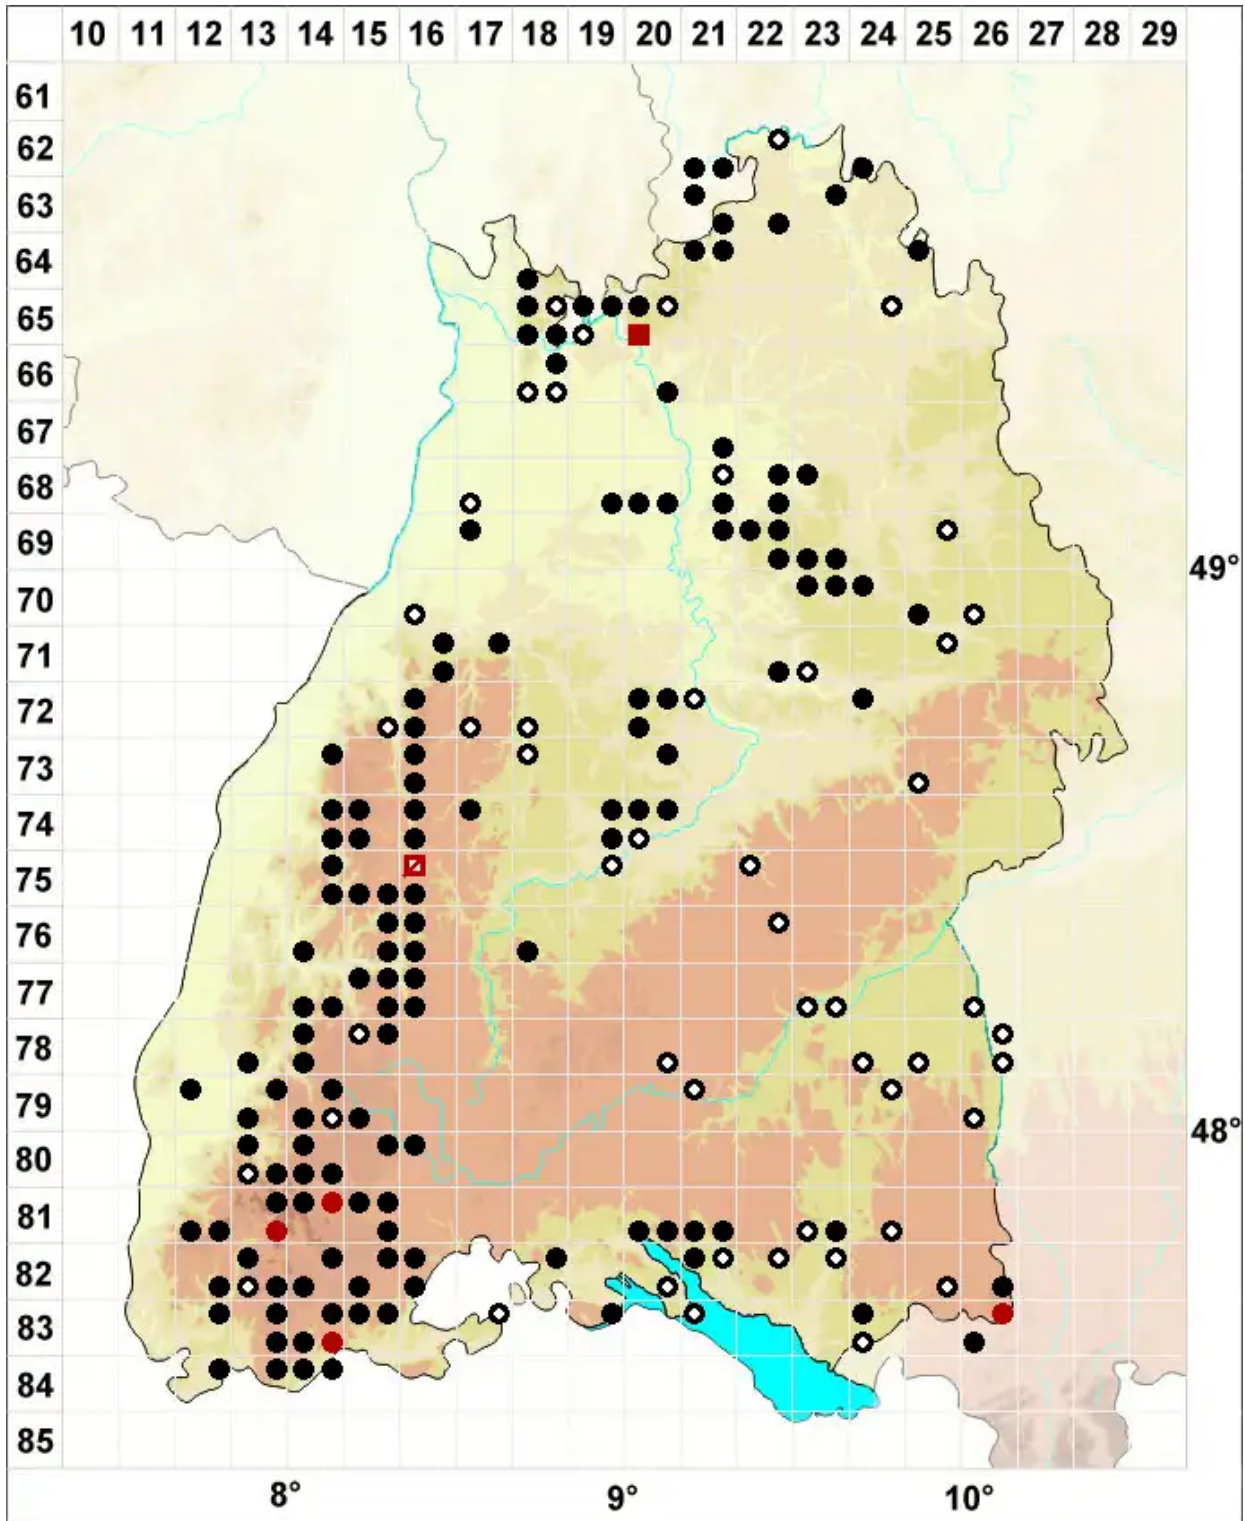

# Bartramia pomiformis Hedw.

Echtes Apfelmoos

Legende:

- Symbole:**
- Ausgefülltes Symbol:  
Zeitraum von 1980 bis heute (Aktuelle Angabe)
  - Leeres Symbol:  
Zeitraum vor 1980 (Altangabe)
  - Quadrat: Herbarbeleg