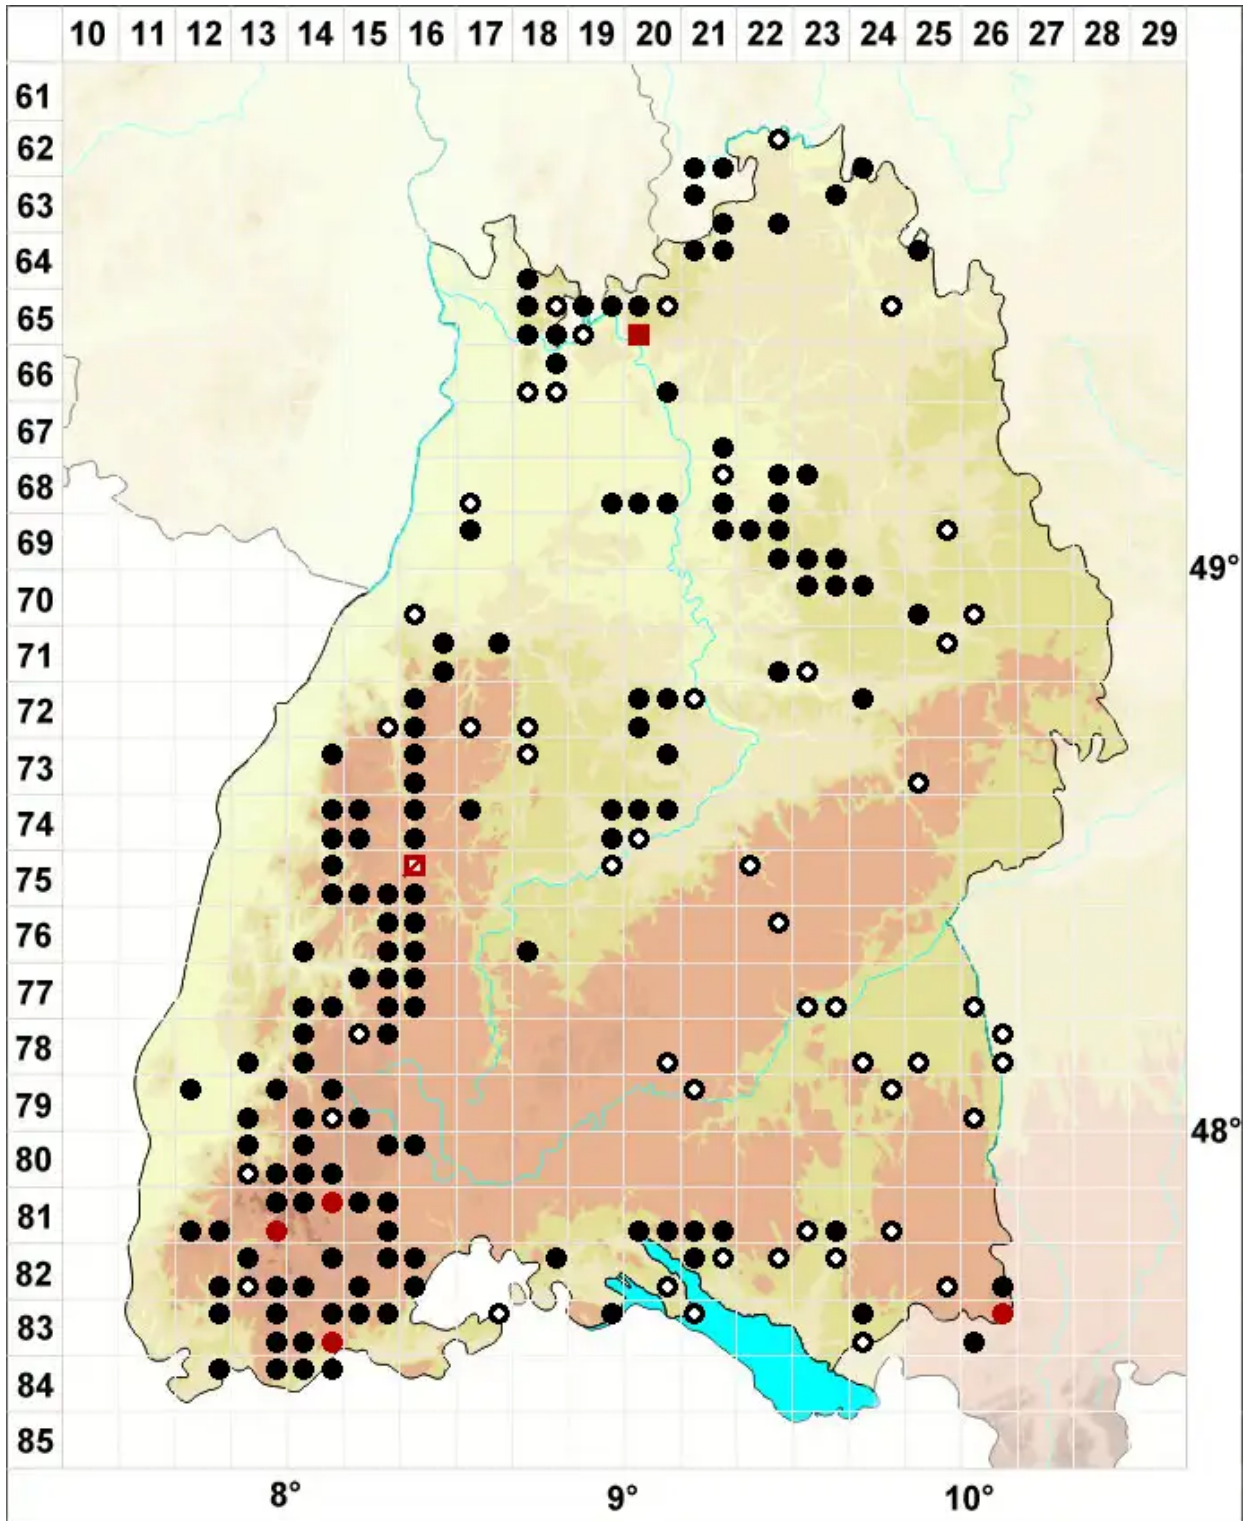

Bartramia pomiformis Hedw.

Echtes Apfelmoos

Legende:

- Symbole:**
- Ausgefülltes Symbol:
Zeitraum von 1980 bis heute (Aktuelle Angabe)
 - Leeres Symbol:
Zeitraum vor 1980 (Altangabe)
 - Quadrat: Herbarbeleg