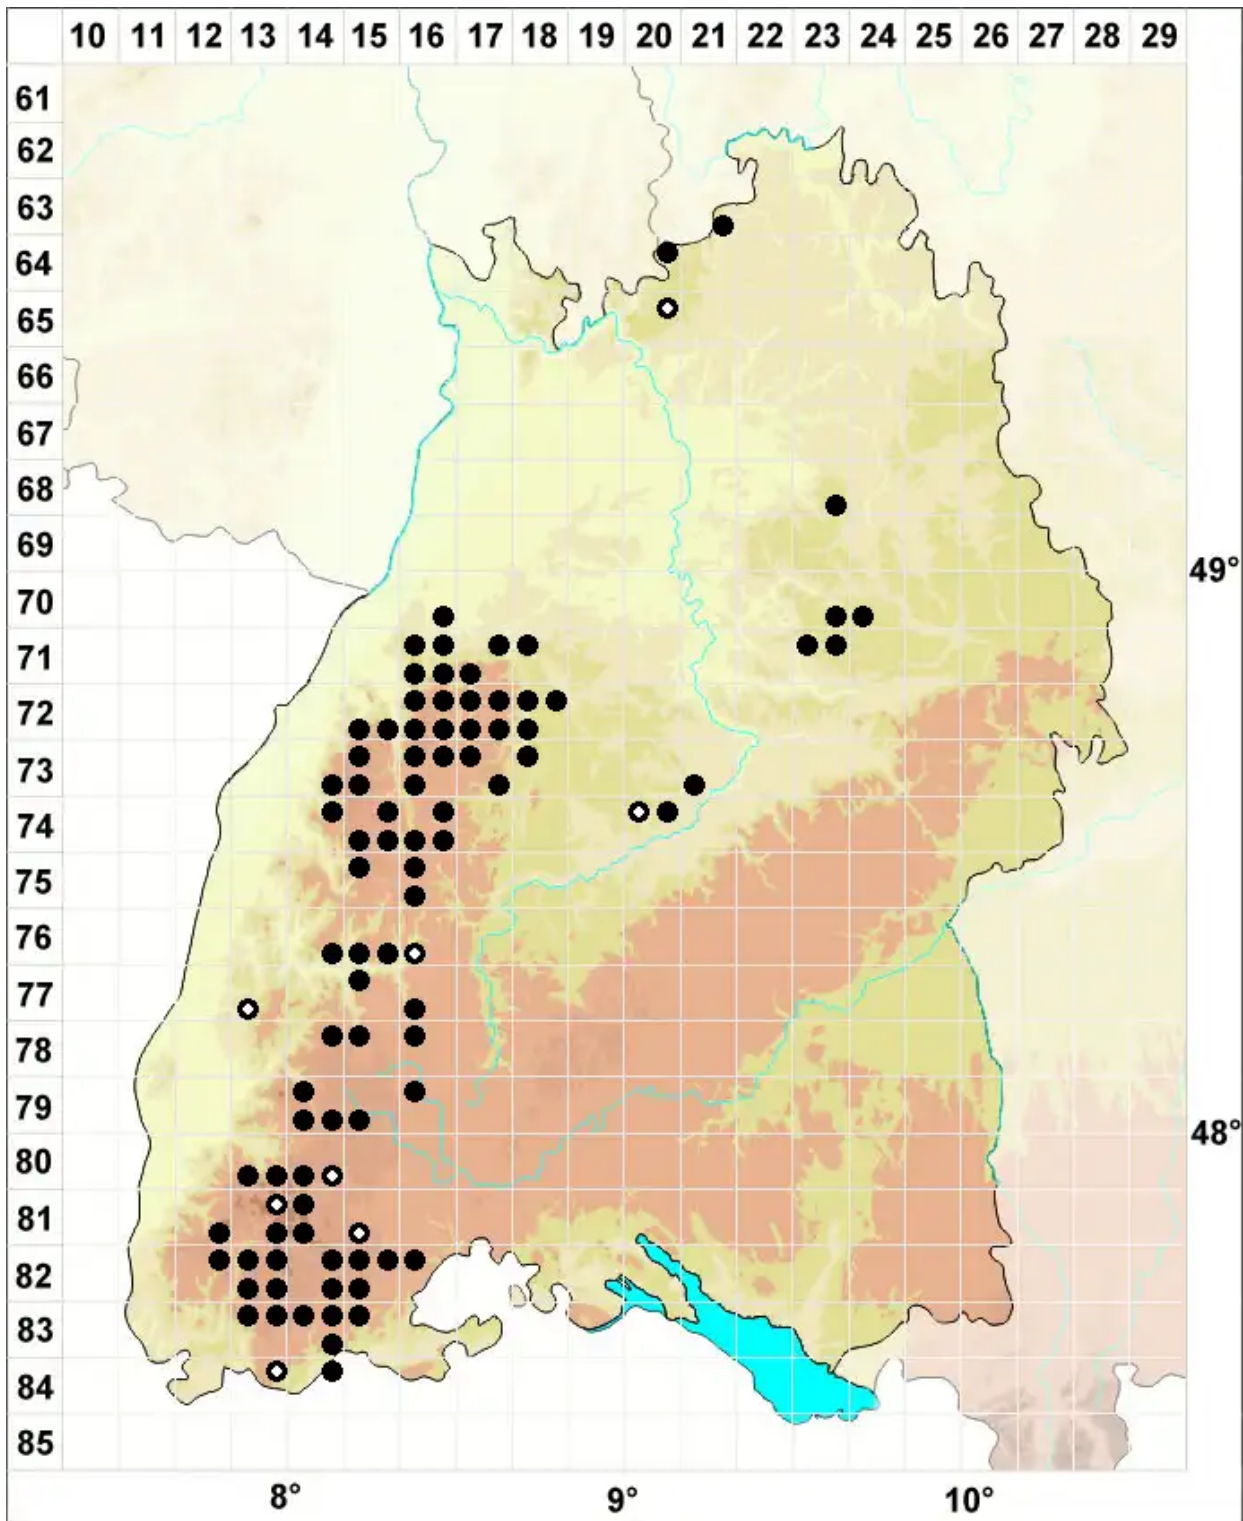

# Bazzania flaccida (Dumort.) Grolle

Entblößtes Peitschenmoos

Legende:

**Symbole:**

Ausgefülltes Symbol:  
Zeitraum von 1980 bis heute (Aktuelle Angabe)

Leeres Symbol:  
Zeitraum vor 1980 (Altangabe)

Quadrat: Herbarbeleg