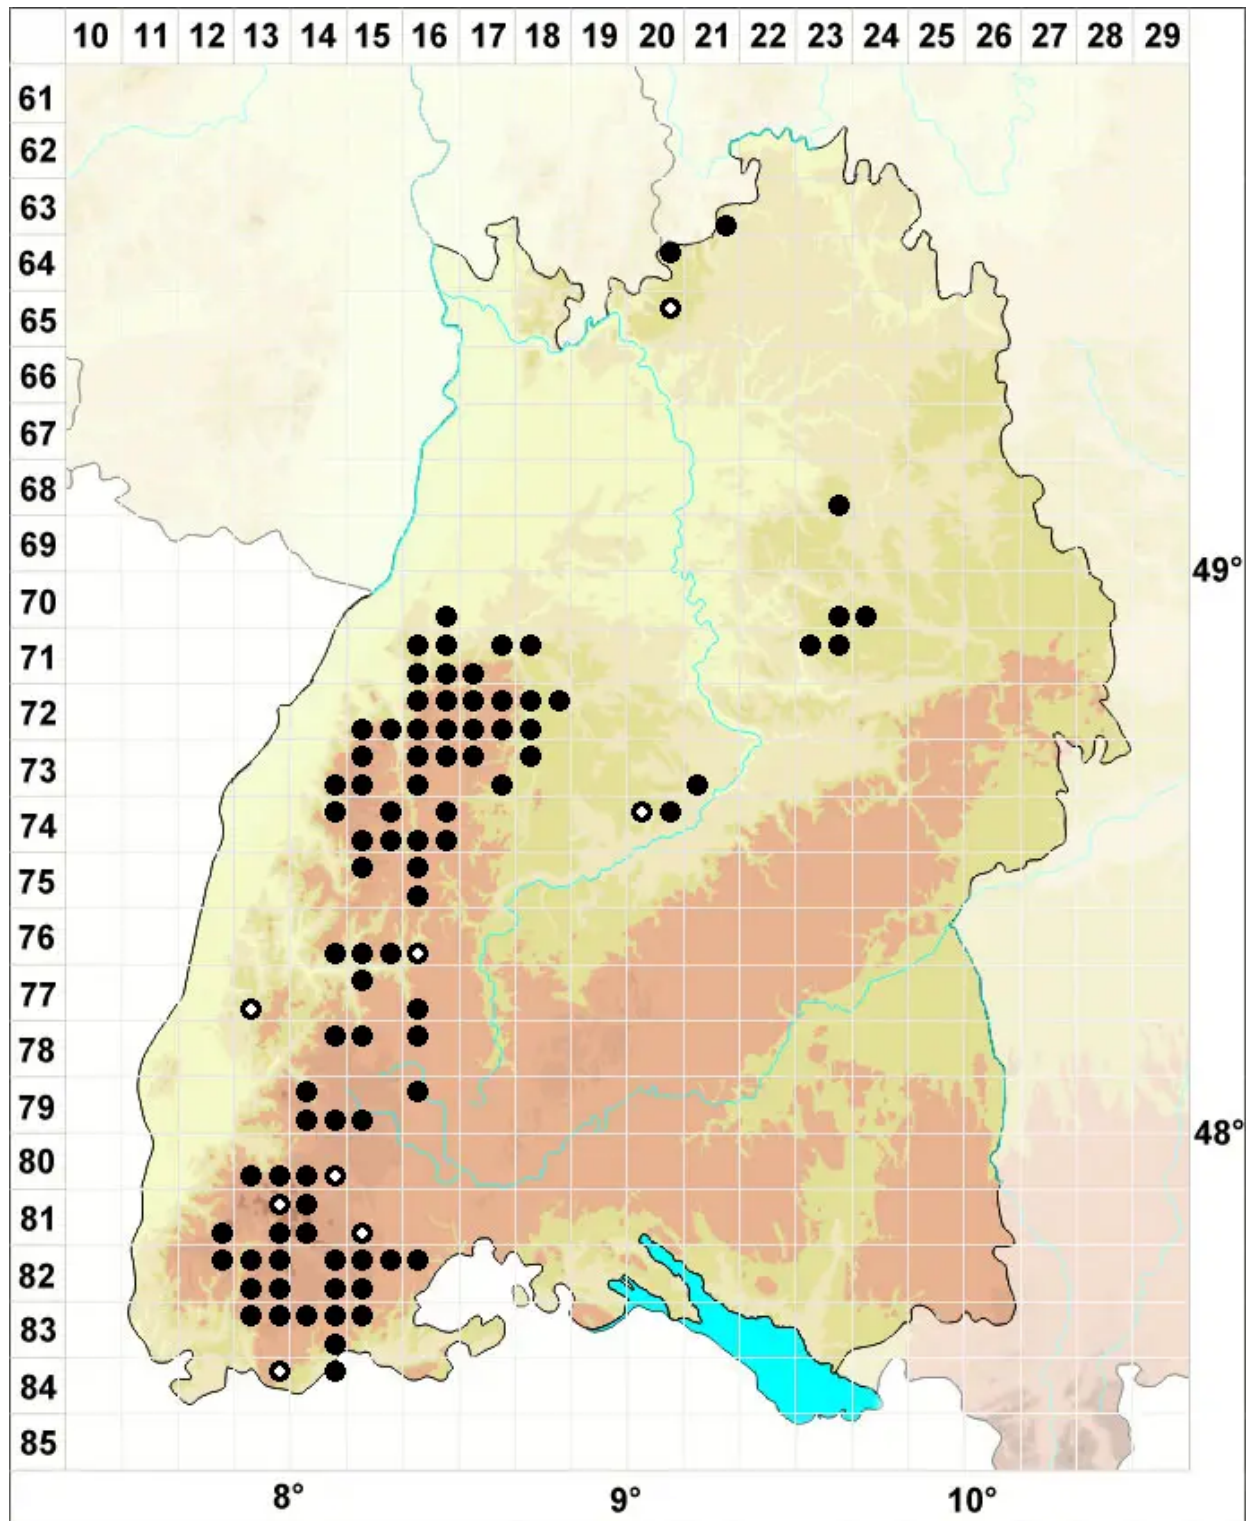

Bazzania flaccida (Dumort.) Grolle

Entblößtes Peitschenmoos

Legende:

Symbole:

Ausgefülltes Symbol:
Zeitraum von 1980 bis heute (Aktuelle Angabe)

Leeres Symbol:
Zeitraum vor 1980 (Altangabe)

Quadrat: Herbarbeleg