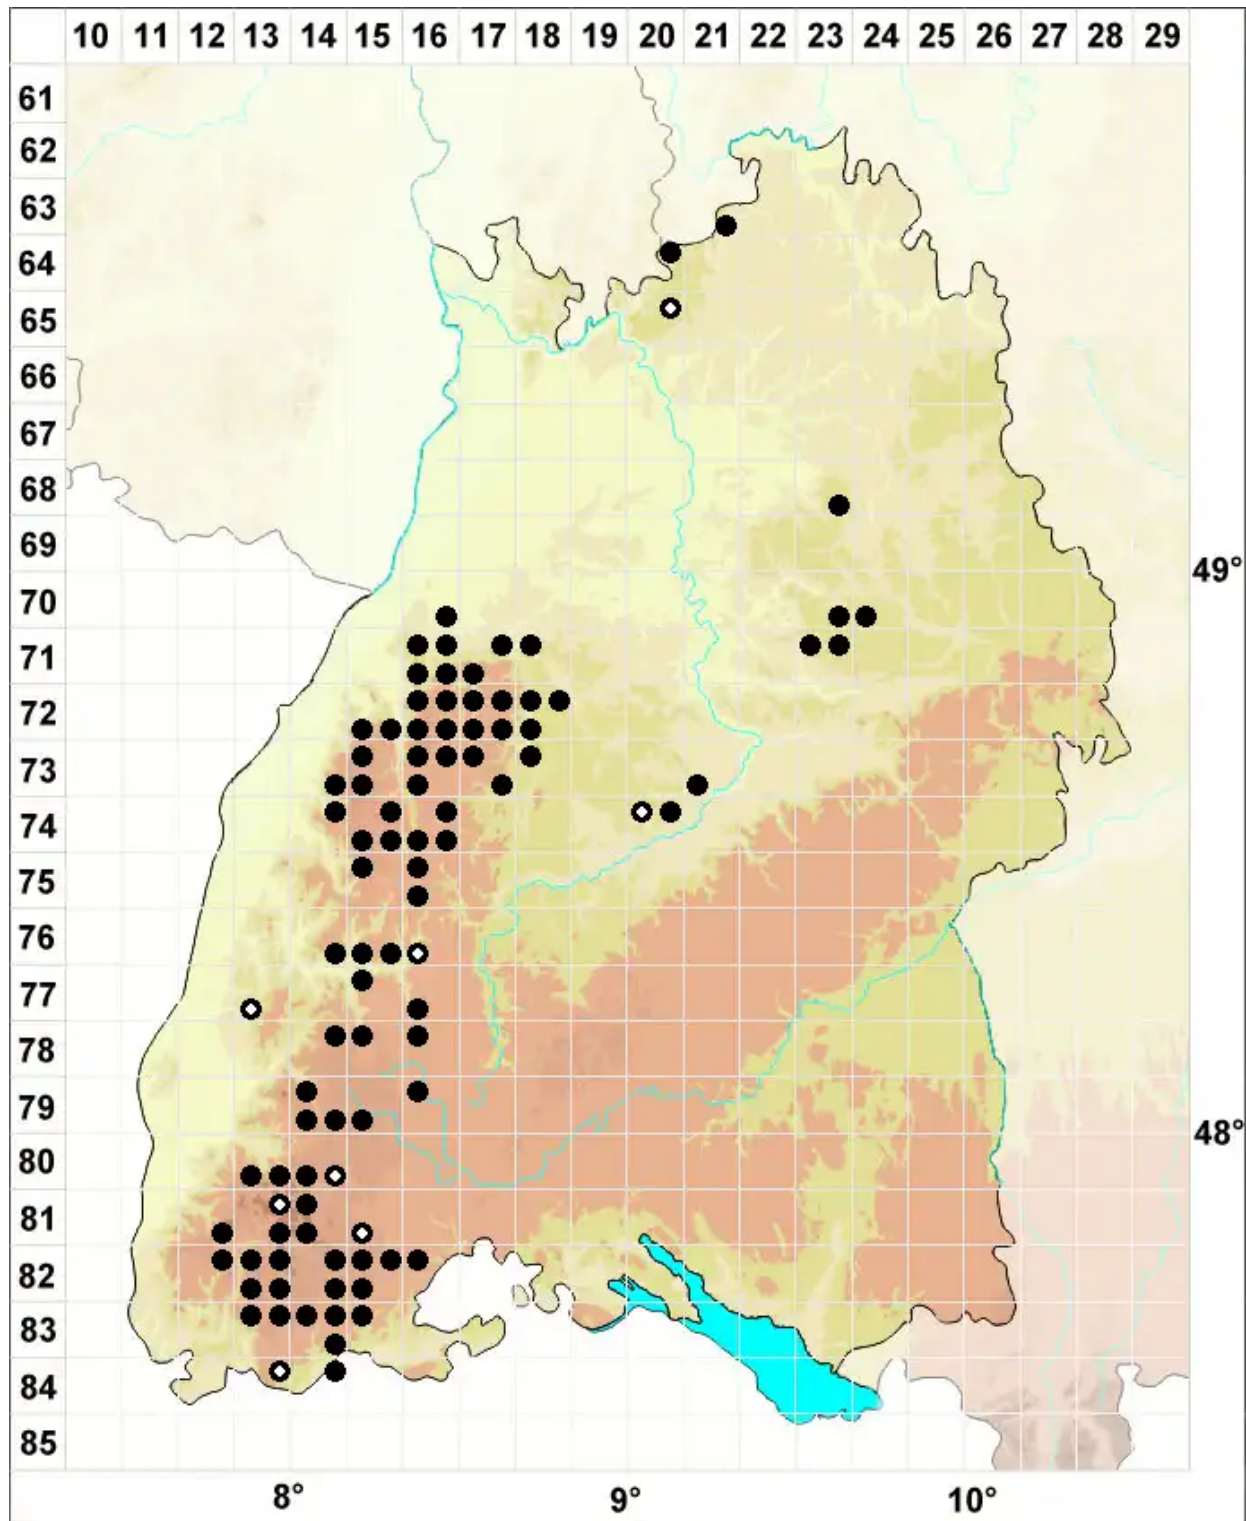

# Bazzania flaccida (Dumort.) Grolle

Entblößtes Peitschenmoos

Legende:

**Symbole:**

Ausgefülltes Symbol:  
Zeitraum von 1980 bis heute (Aktuelle Angabe)

Leeres Symbol:  
Zeitraum vor 1980 (Altangabe)

Quadrat: Herbarbeleg