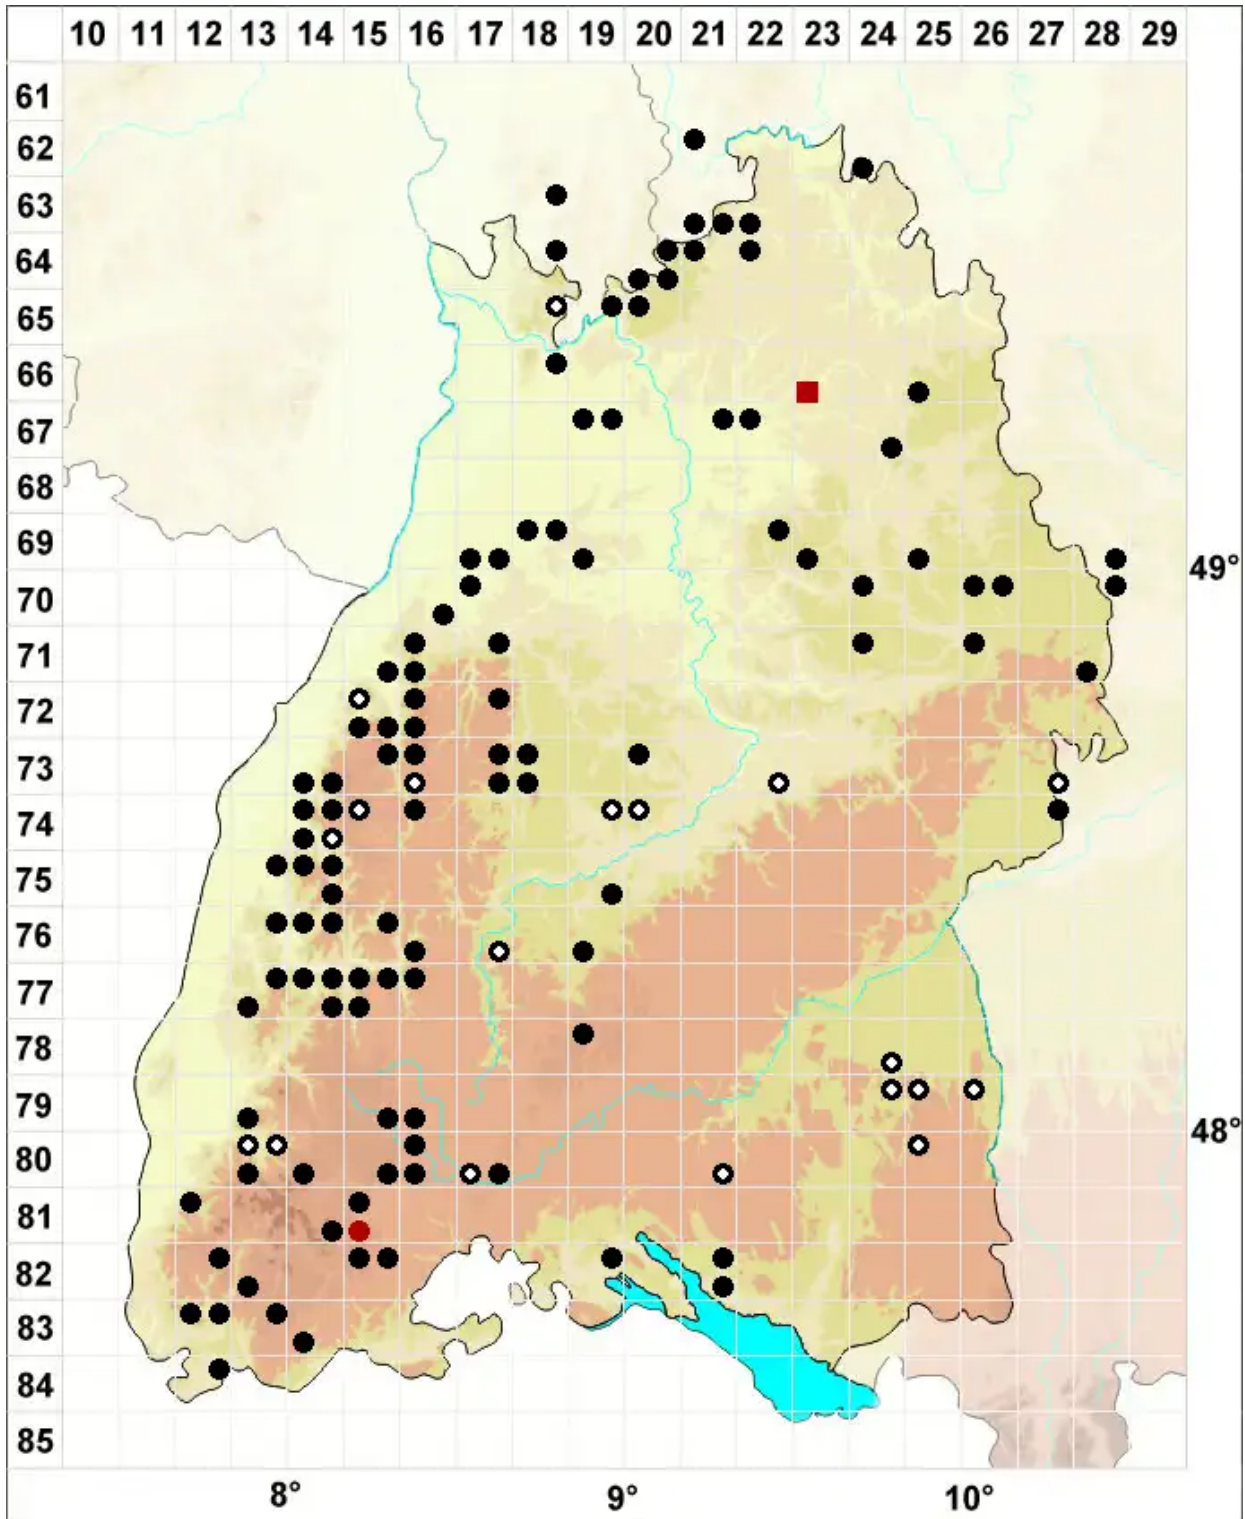

Blasia pusilla L.

Kleines Flaschenmoos

Legende:

- Symbole:**
- Ausgefülltes Symbol:
Zeitraum von 1980 bis heute (Aktuelle Angabe)
 - Leeres Symbol:
Zeitraum vor 1980 (Altangabe)
 - Quadrat: Herbarbeleg