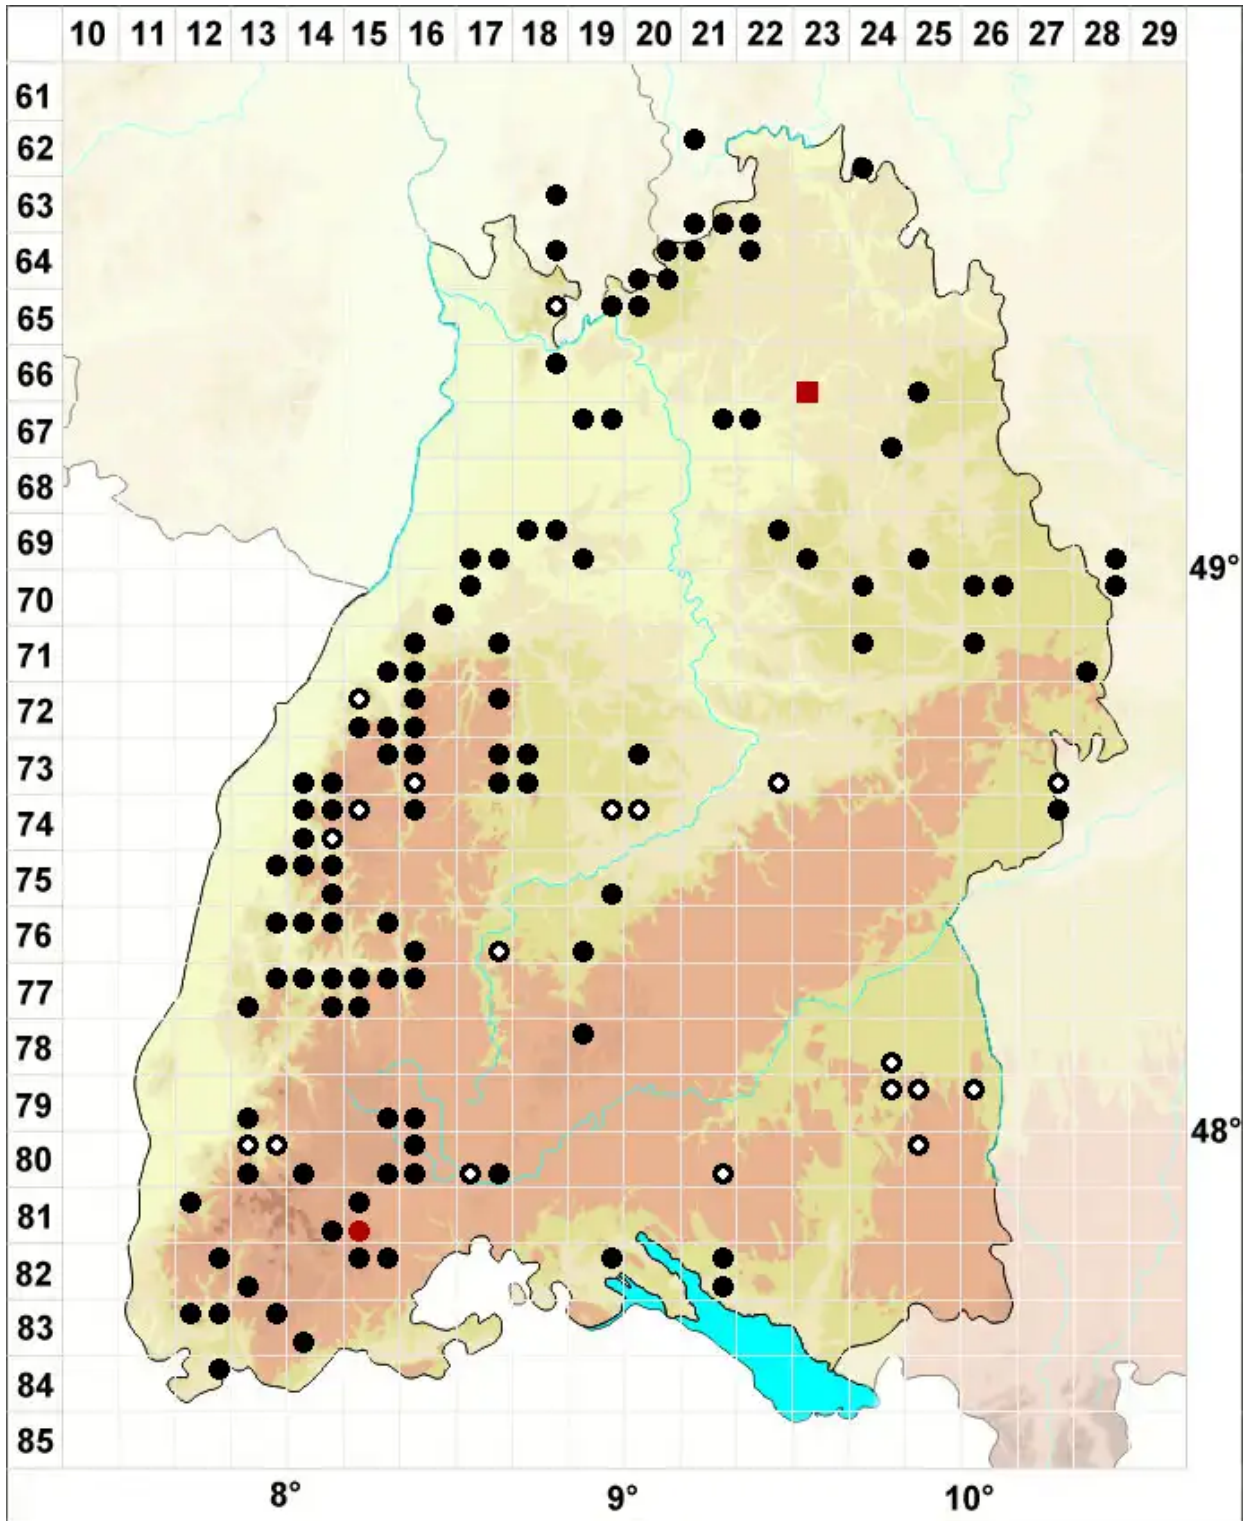

# Blasia pusilla L.

Kleines Flaschenmoos

Legende:

- Symbole:**
- Ausgefülltes Symbol:  
Zeitraum von 1980 bis heute (Aktuelle Angabe)
  - Leeres Symbol:  
Zeitraum vor 1980 (Altangabe)
  - Quadrat: Herbarbeleg