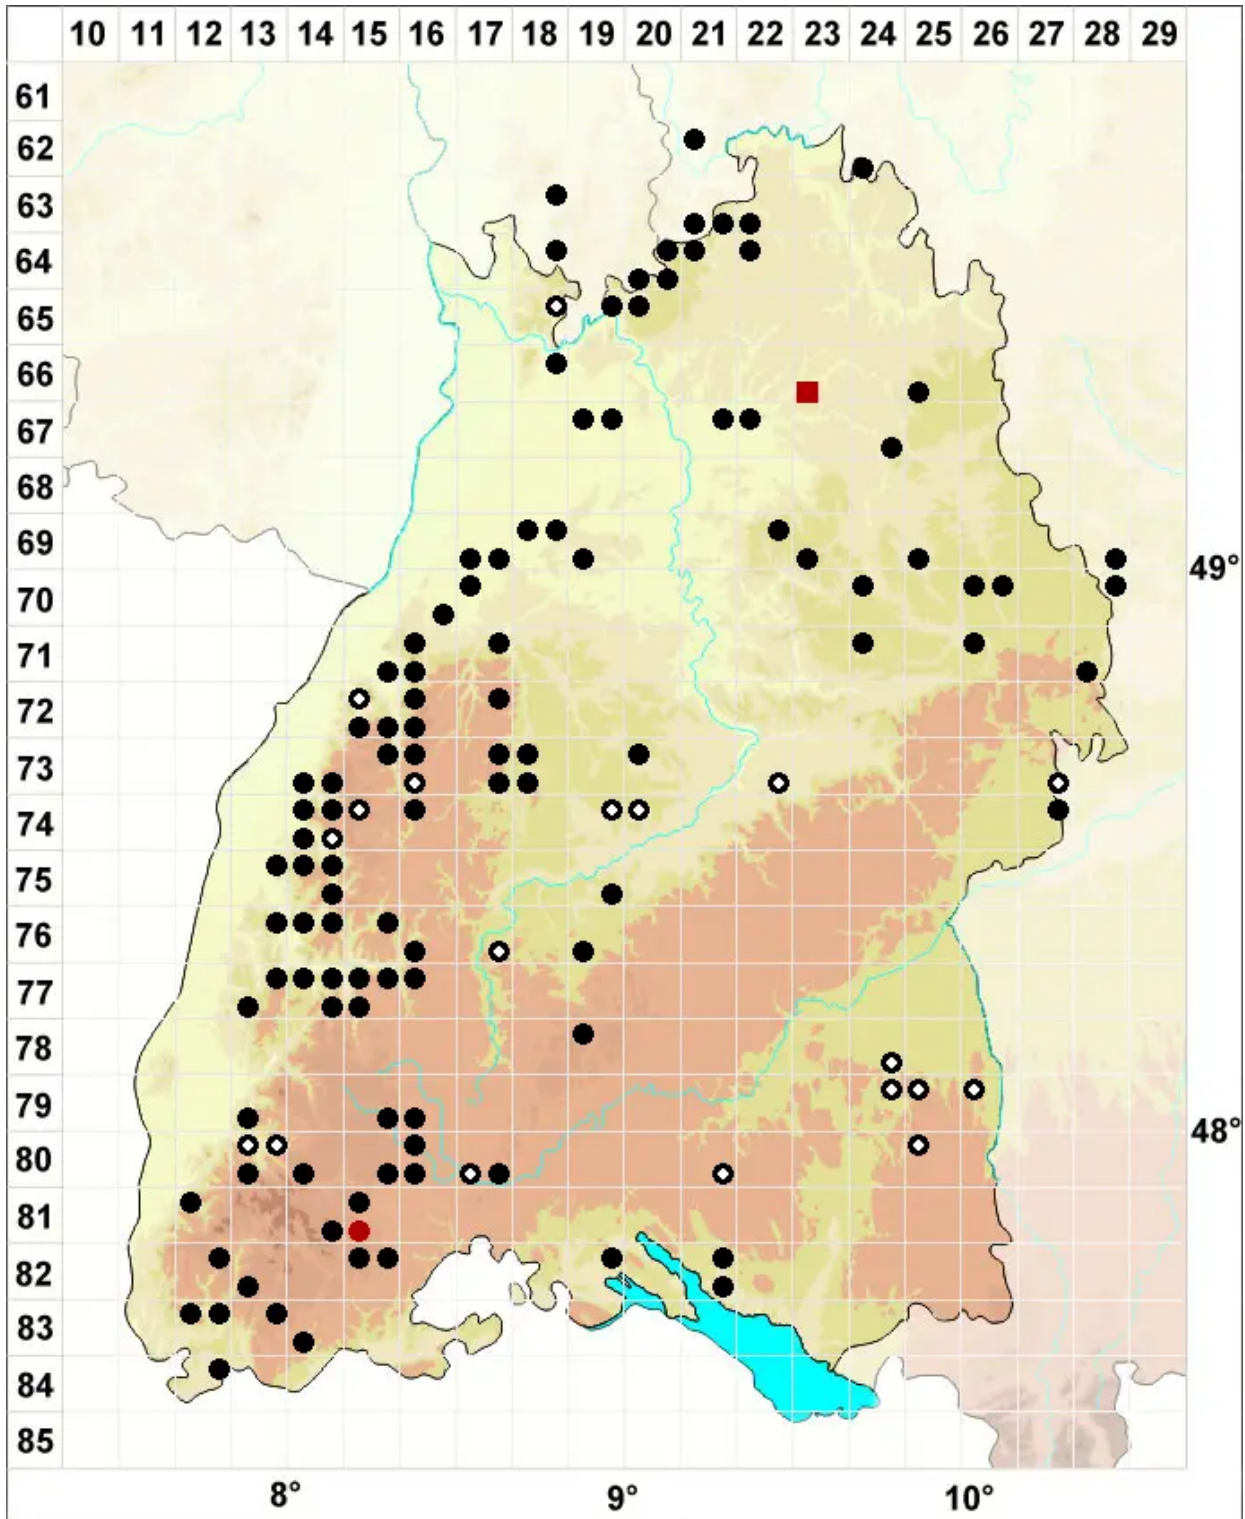

Blasia pusilla L.

Kleines Flaschenmoos

Legende:

- Symbole:**
- Ausgefülltes Symbol:
Zeitraum von 1980 bis heute (Aktuelle Angabe)
 - Leeres Symbol:
Zeitraum vor 1980 (Altangabe)
 - Quadrat: Herbarbeleg