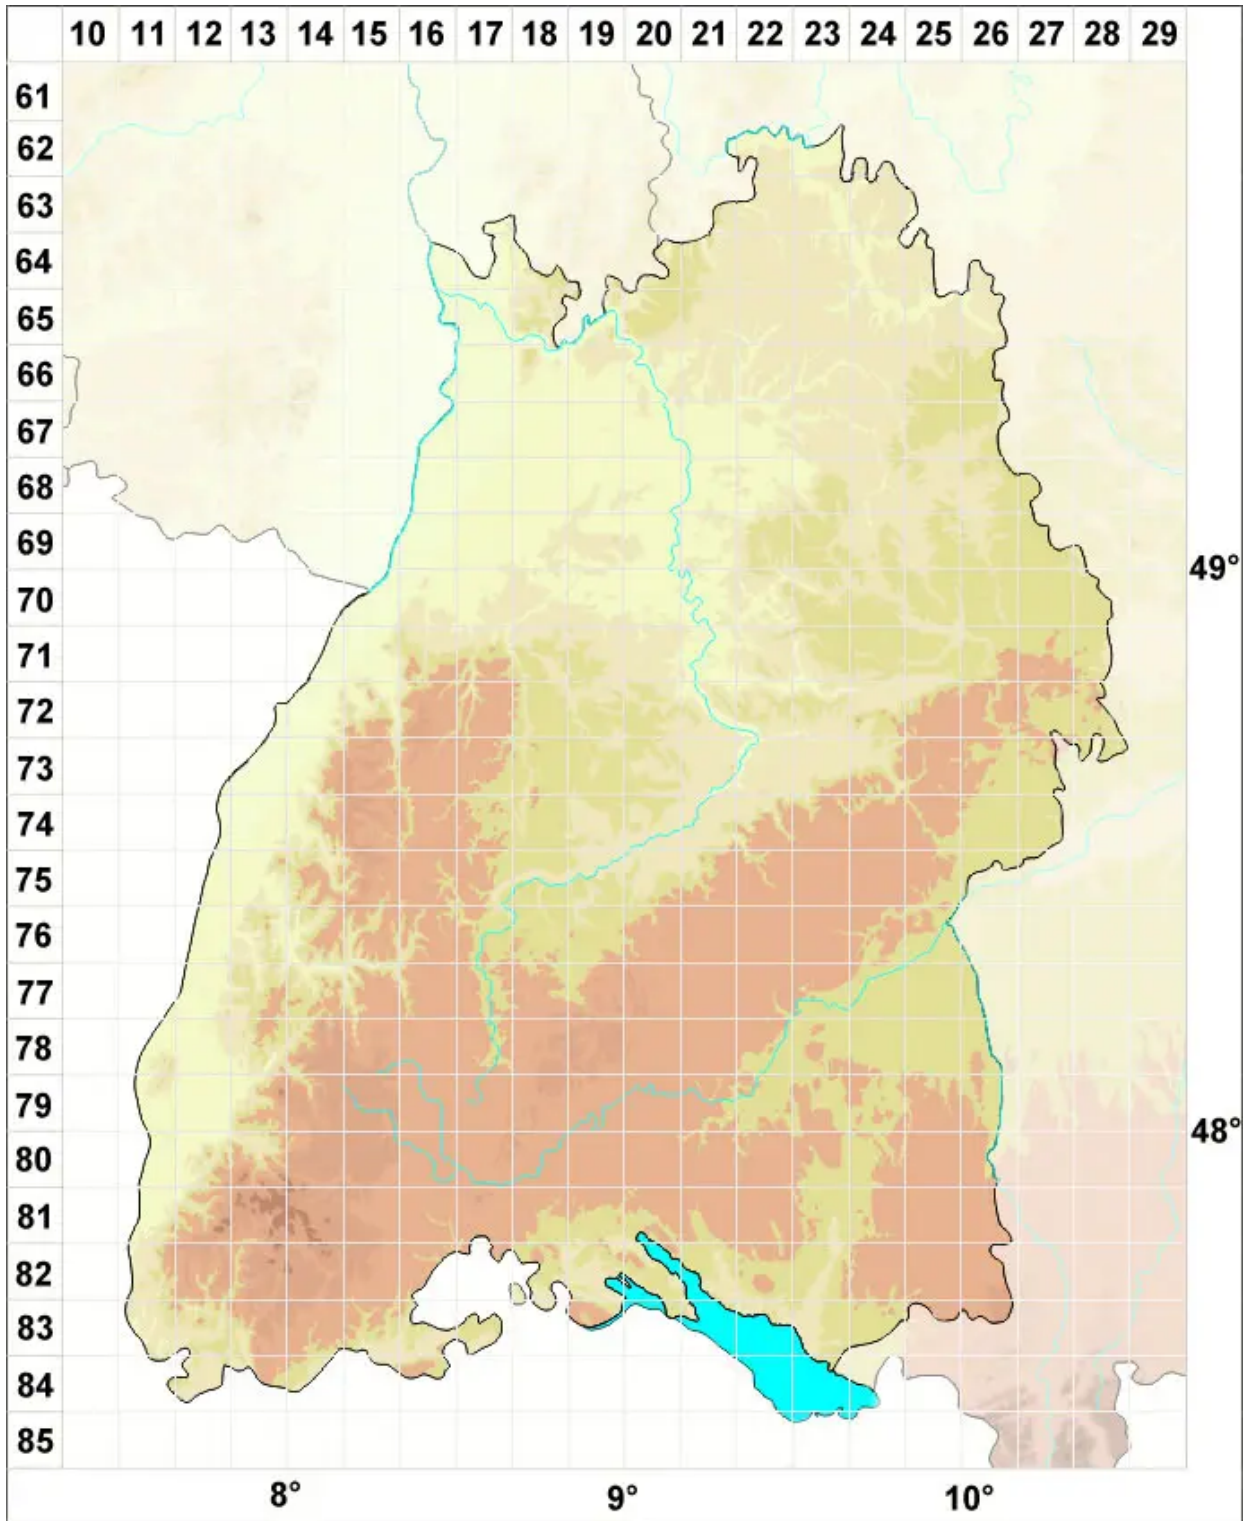

Blepharostoma trichophyllum subsp. brevirete (Bryhn & Kaal.)

Schneeboden-Wimpernmoos

Legende:

Symbole:

Ausgefülltes Symbol:
Zeitraum von 1980 bis heute (Aktuelle Angabe)

Leeres Symbol:
Zeitraum vor 1980 (Altangabe)

Quadrat: Herbarbeleg