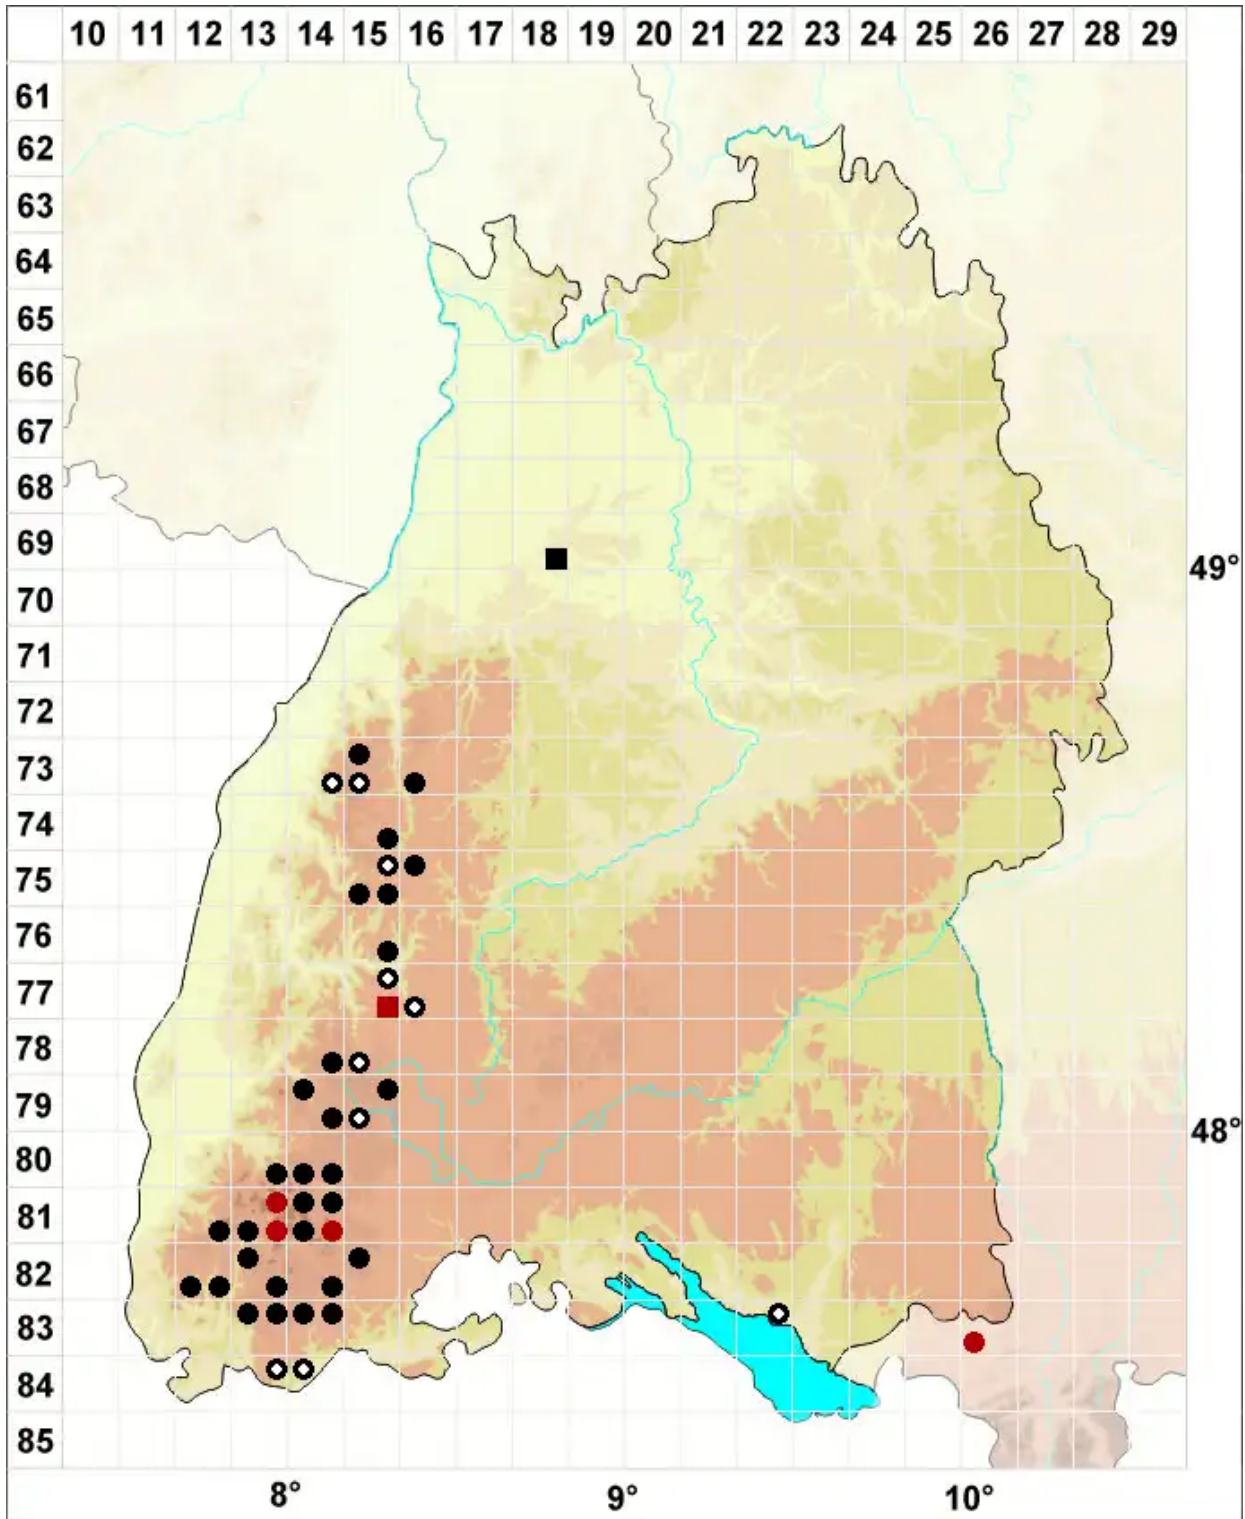

Blindia acuta (Hedw.) Bruch & Schimp.

Spitzblättriges Blindmoos

Legende:

- Symbole:**
- Ausgefülltes Symbol:
Zeitraum von 1980 bis heute (Aktuelle Angabe)
 - Leeres Symbol:
Zeitraum vor 1980 (Altangabe)
 - Quadrat: Herbarbeleg