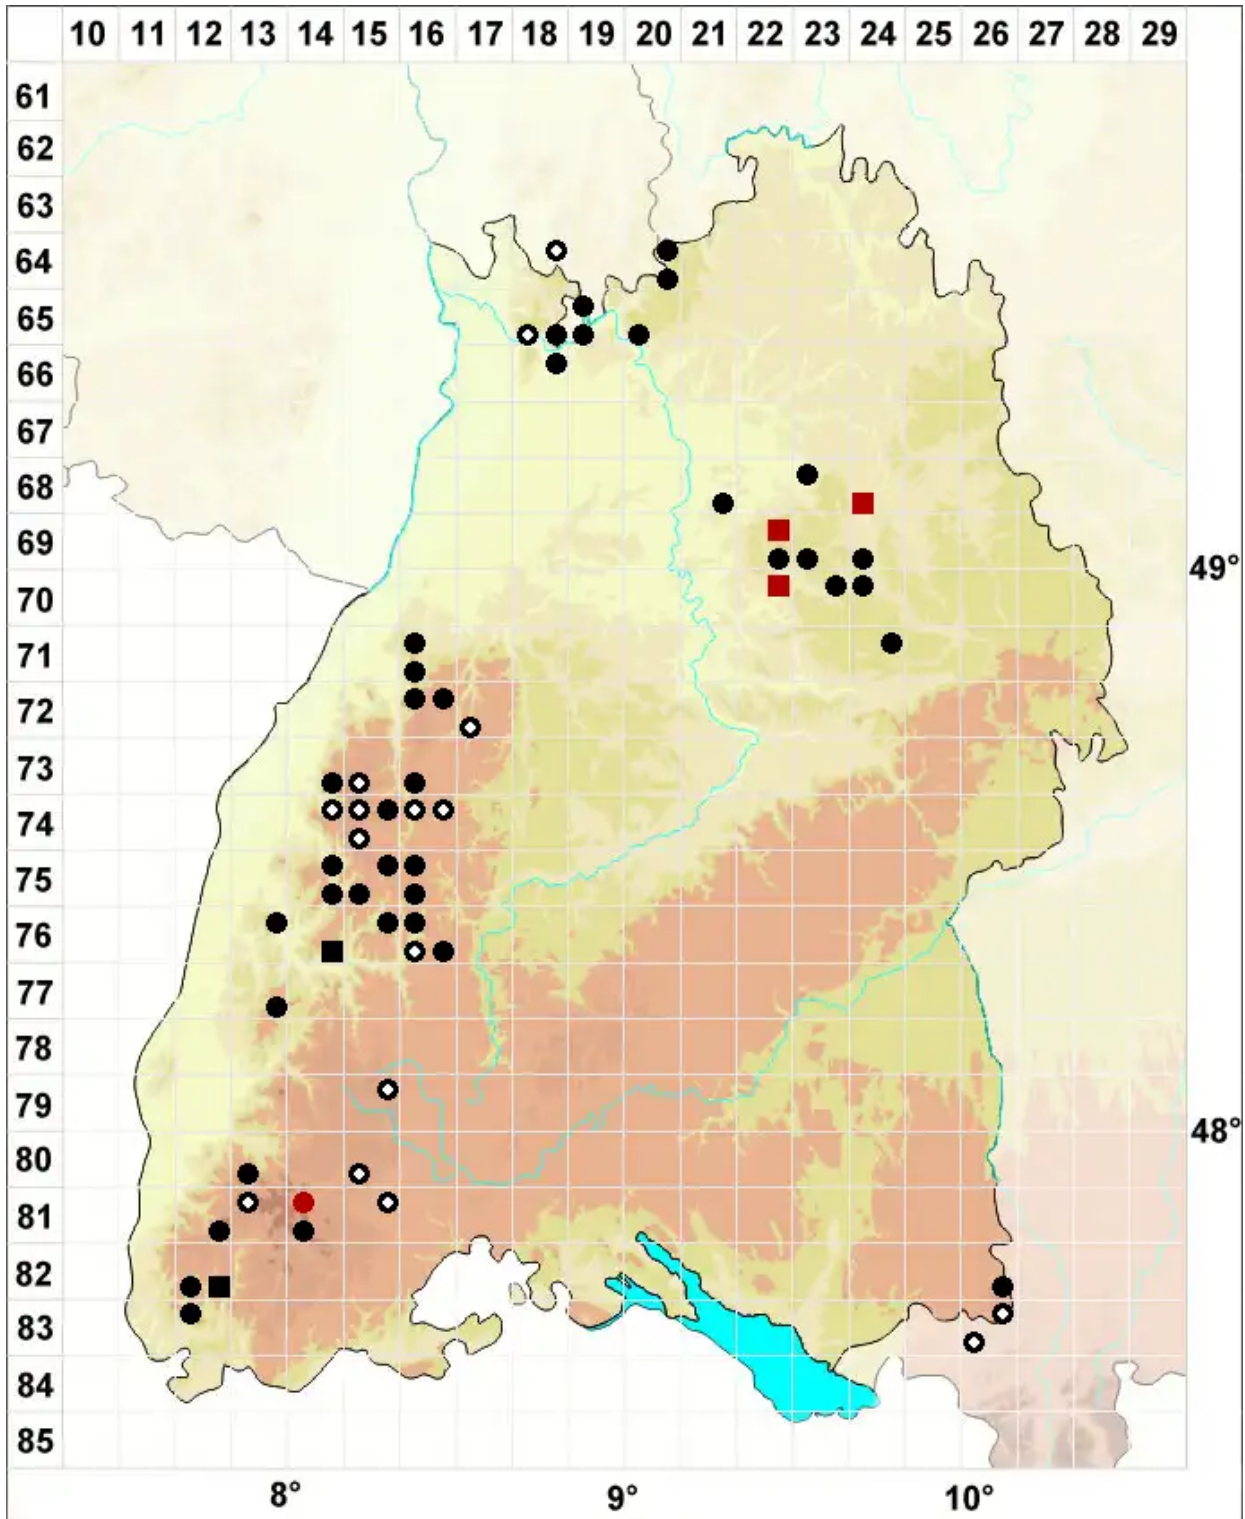

# Brachydontium trichodes (F.Weber) Milde

Haarblättriges Kurzzahnmoos

Legende:

- Symbole:**
- Ausgefülltes Symbol:  
Zeitraum von 1980 bis heute (Aktuelle Angabe)
  - Leeres Symbol:  
Zeitraum vor 1980 (Altangabe)
  - Quadrat: Herbarbeleg