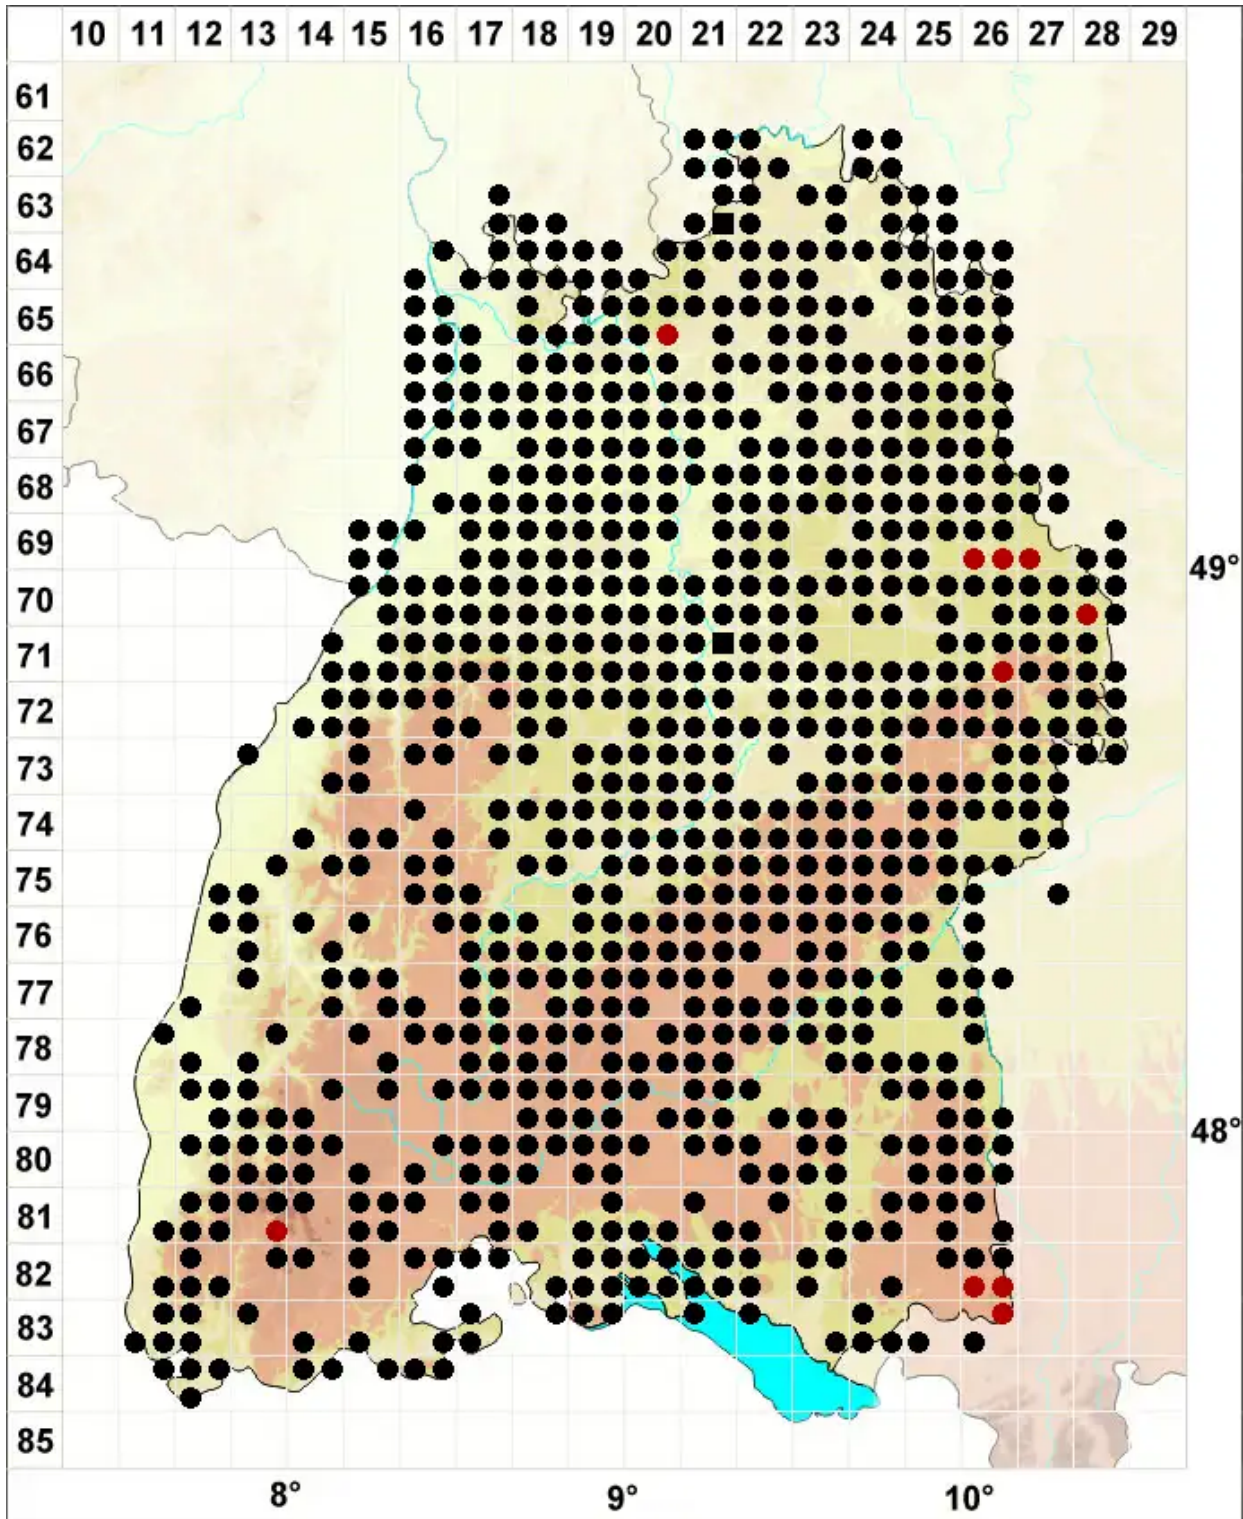

Brachytheciastrum velutinum (Hedw.) Ignatov & Huttunen

Samtiges Zwerg-kurzkapselmoos, Samt-Kurzkapselmoos

Legende:

- Symbole:**
- Ausgefülltes Symbol:
Zeitraum von 1980 bis heute (Aktuelle Angabe)
 - Leeres Symbol:
Zeitraum vor 1980 (Altangabe)
 - Quadrat: Herbarbeleg