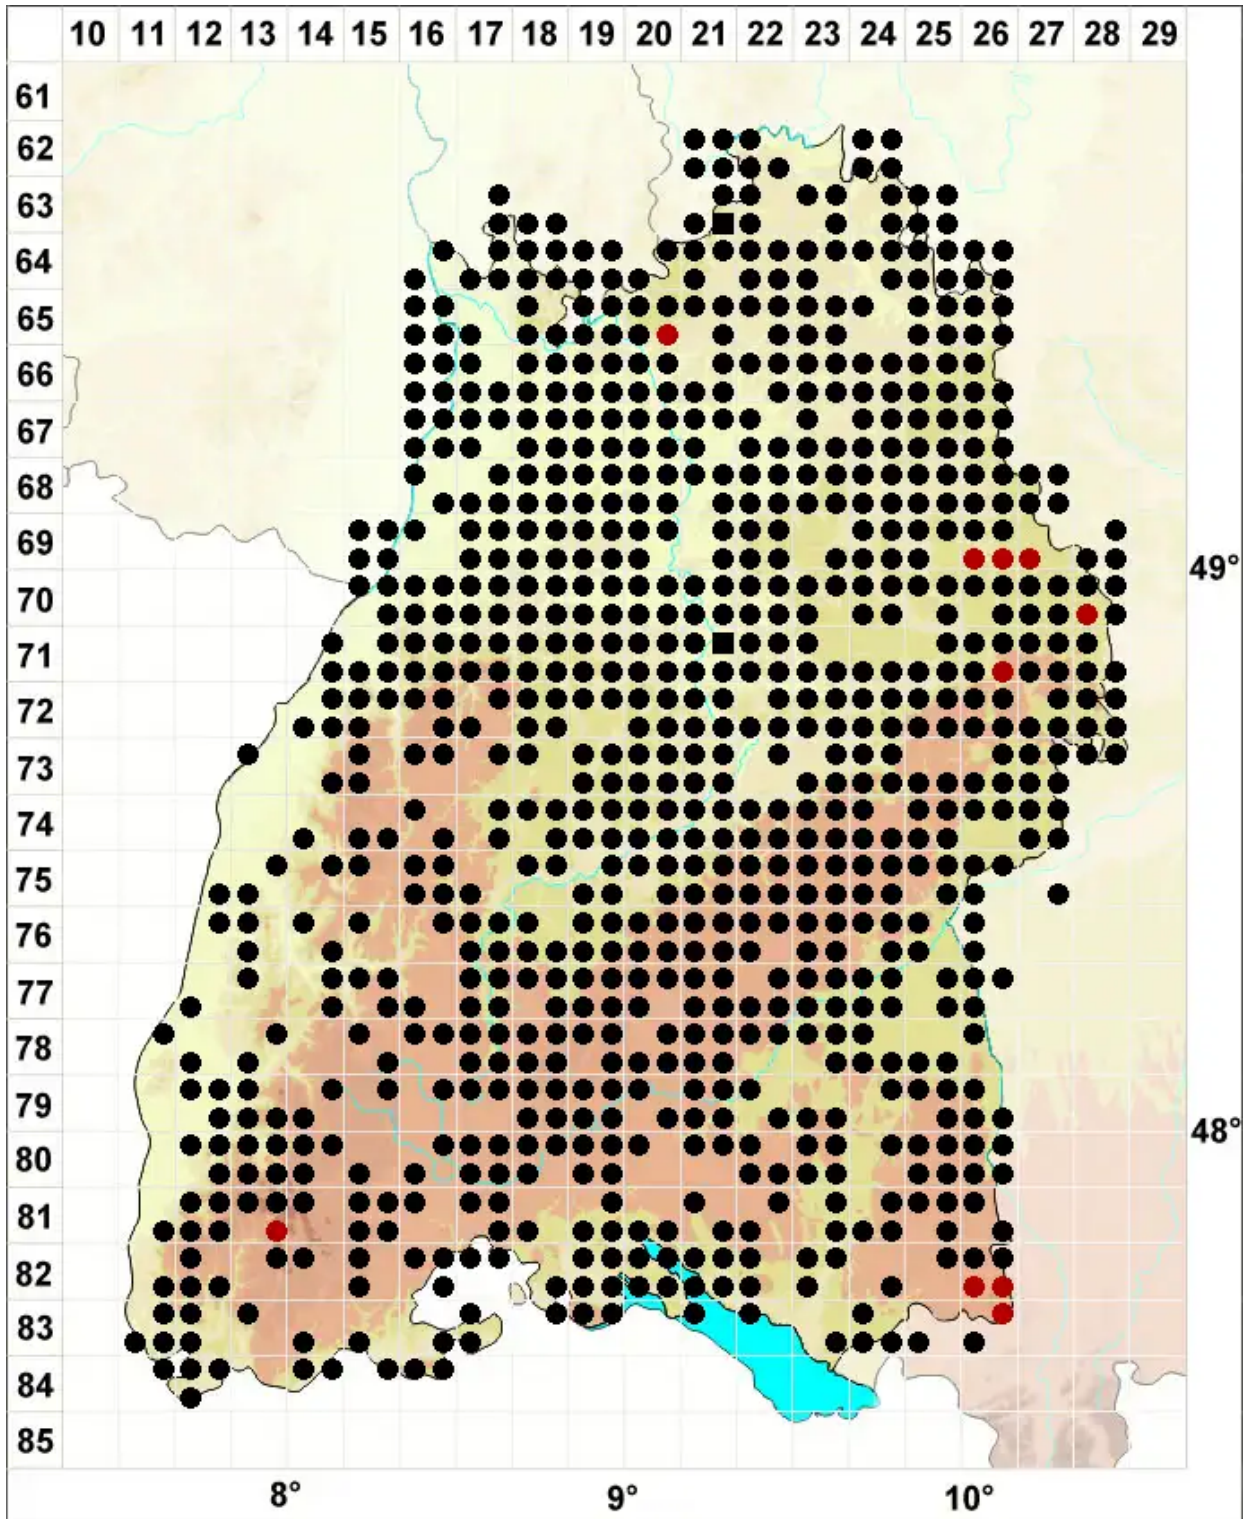

# Brachytheciastrum velutinum (Hedw.) Ignatov & Huttunen

Samtiges Zwerg-kurzkapselmoos, Samt-Kurzkapselmoos

Legende:

**Symbole:**

Ausgefülltes Symbol:  
Zeitraum von 1980 bis heute (Aktuelle Angabe)

Leeres Symbol:  
Zeitraum vor 1980 (Altangabe)

Quadrat: Herbarbeleg