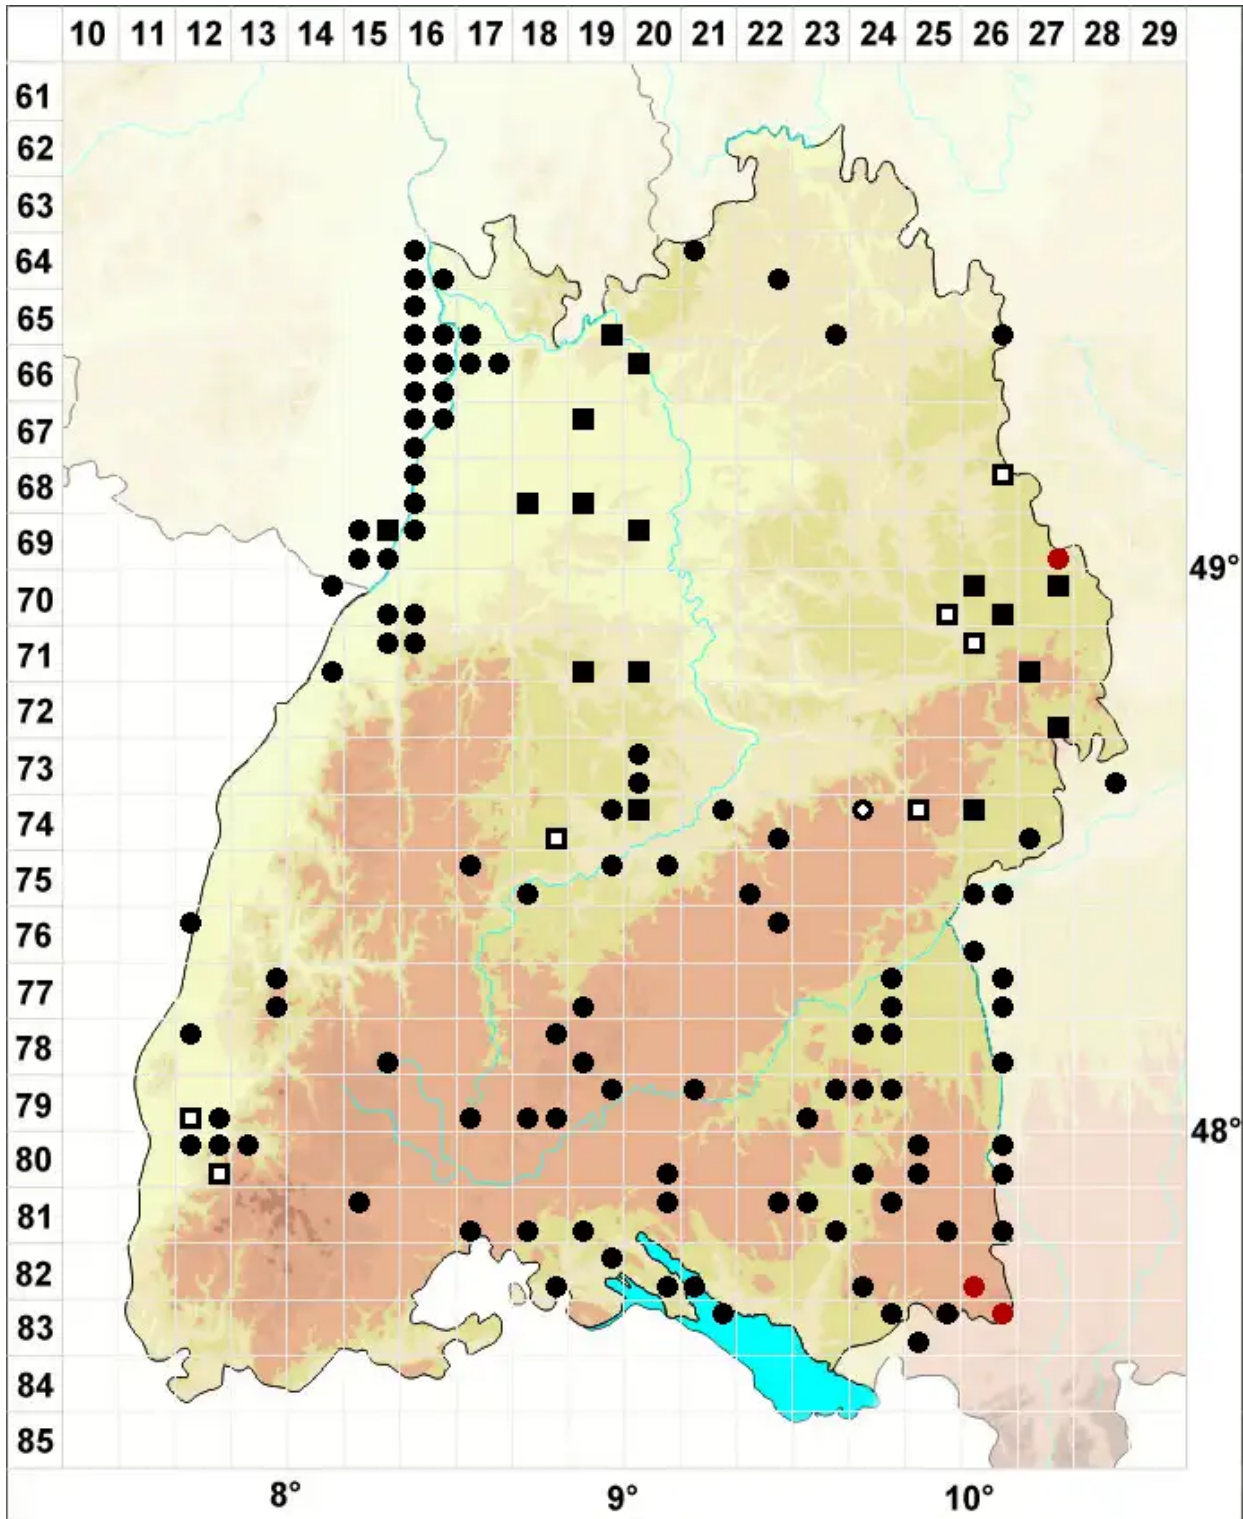

# Brachythecium mildeanum (Schimp.) Schimp.

Sumpf-Kurzbüchsenmoos

Legende:

- Symbole:**
- Ausgefülltes Symbol:  
Zeitraum von 1980 bis heute (Aktuelle Angabe)
  - Leeres Symbol:  
Zeitraum vor 1980 (Altangabe)
  - Quadrat: Herbarbeleg