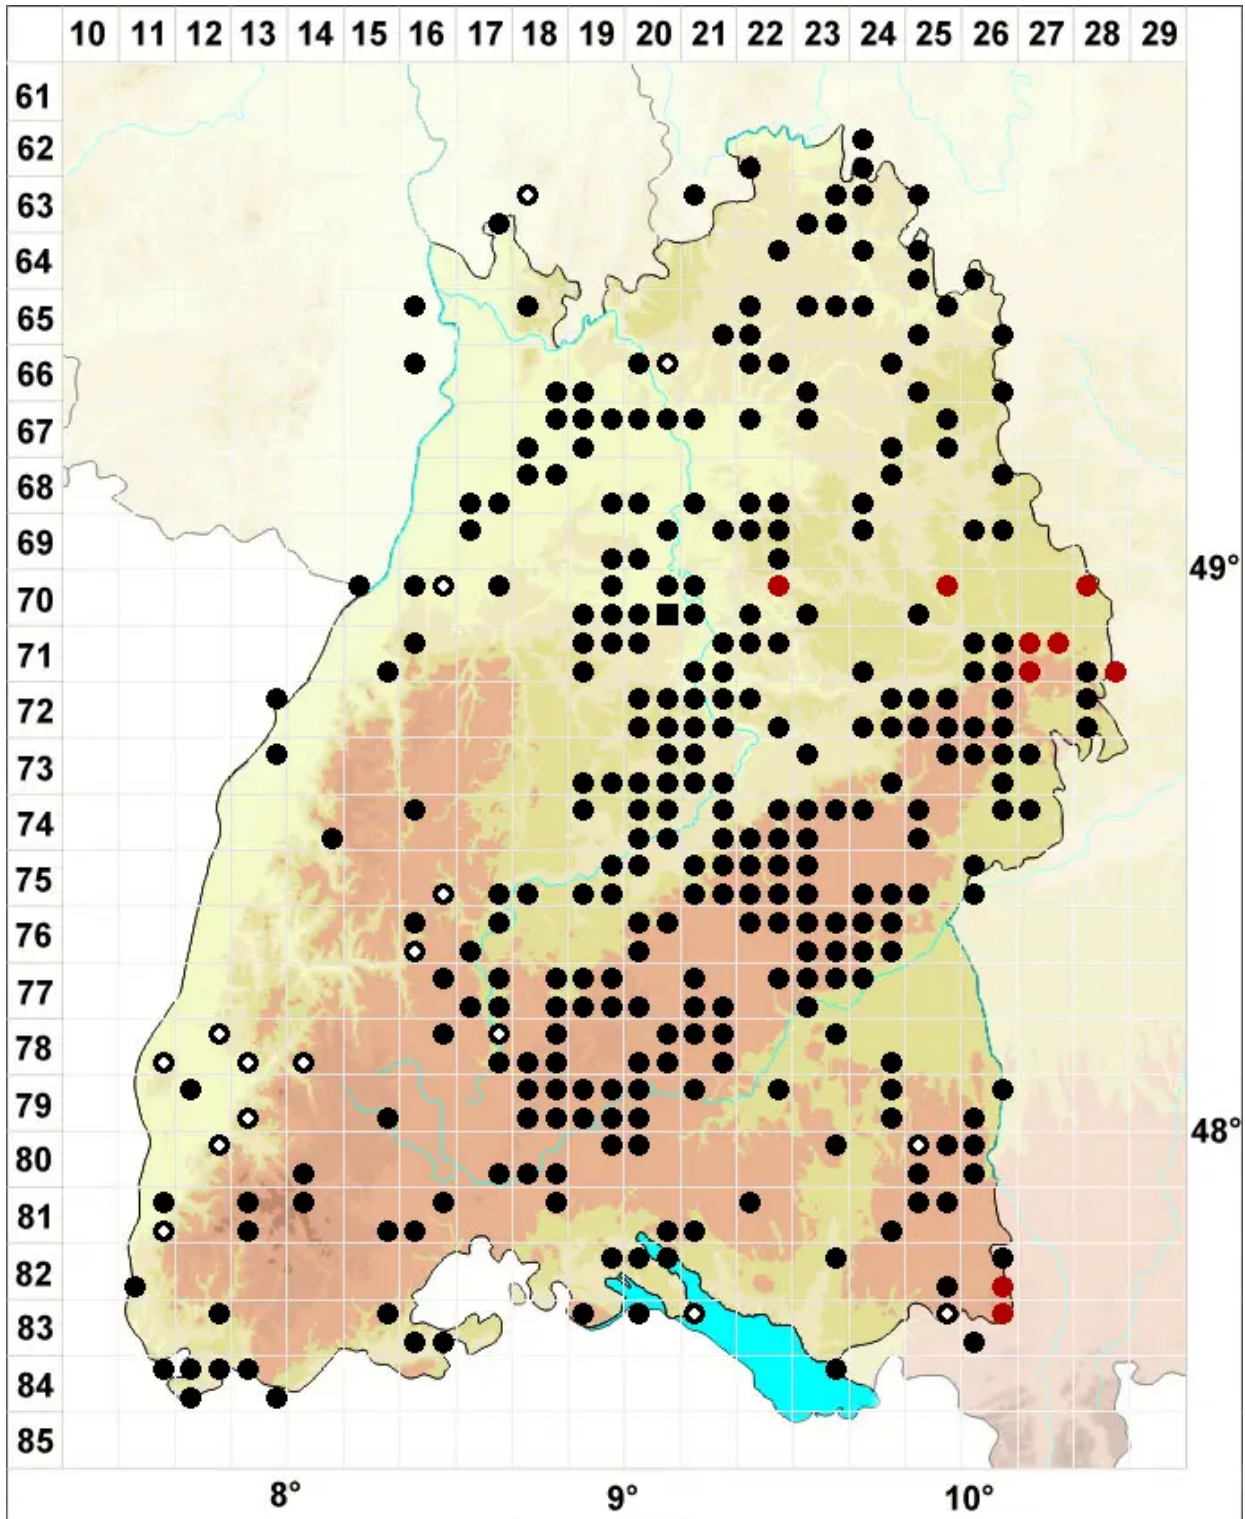

Brachythecium glareosum (Bruch ex Spruce) Schimp.

Kies-Kurzbüchsenmoos, Haarspitzen-Kurzbüchsenmoos

Legende:

Symbole:

Ausgefülltes Symbol:
Zeitraum von 1980 bis heute (Aktuelle Angabe)

Leeres Symbol:
Zeitraum vor 1980 (Altangabe)

Quadrat: Herbarbeleg