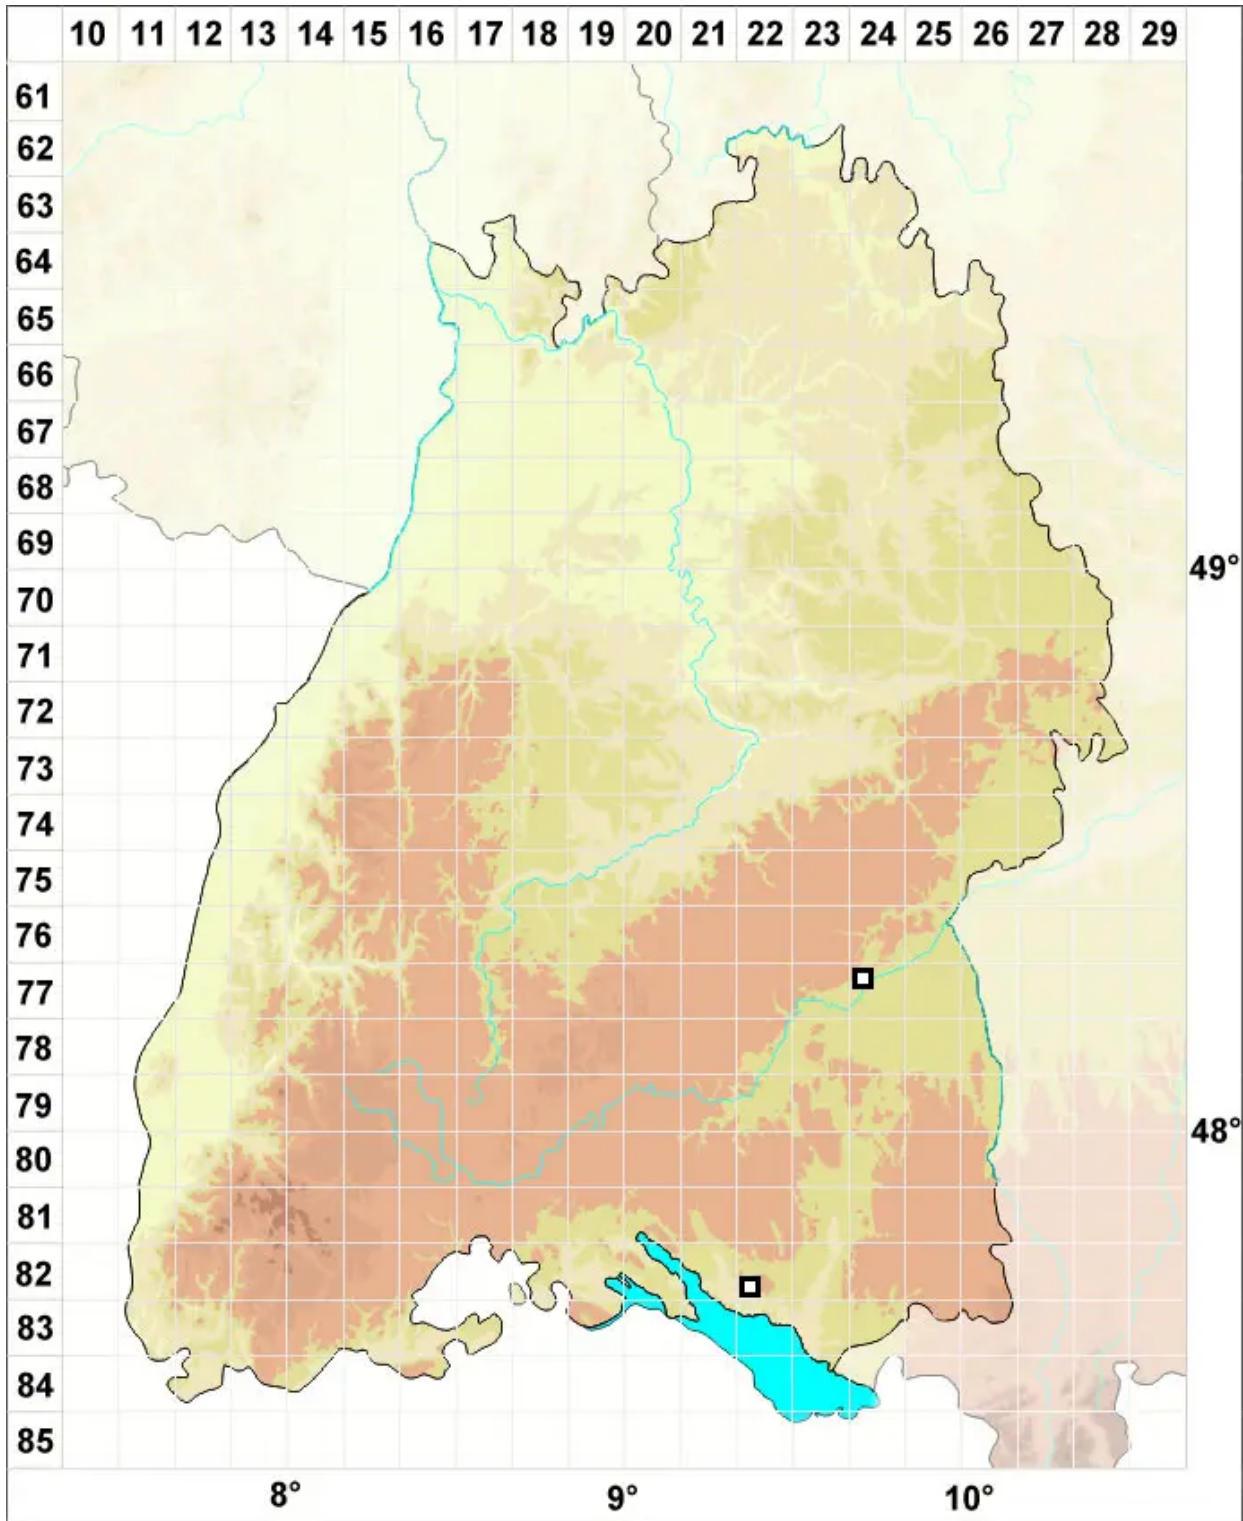

# Brachythecium campestre (Müll.Hal.) Schimp.

Feld-Kurzbüchsenmoos

Legende:

**Symbole:**  
Ausgefülltes Symbol:  
Zeitraum von 1980 bis heute (Aktuelle Angabe)  
Leeres Symbol:  
Zeitraum vor 1980 (Altangabe)  
Quadrat: Herbarbeleg