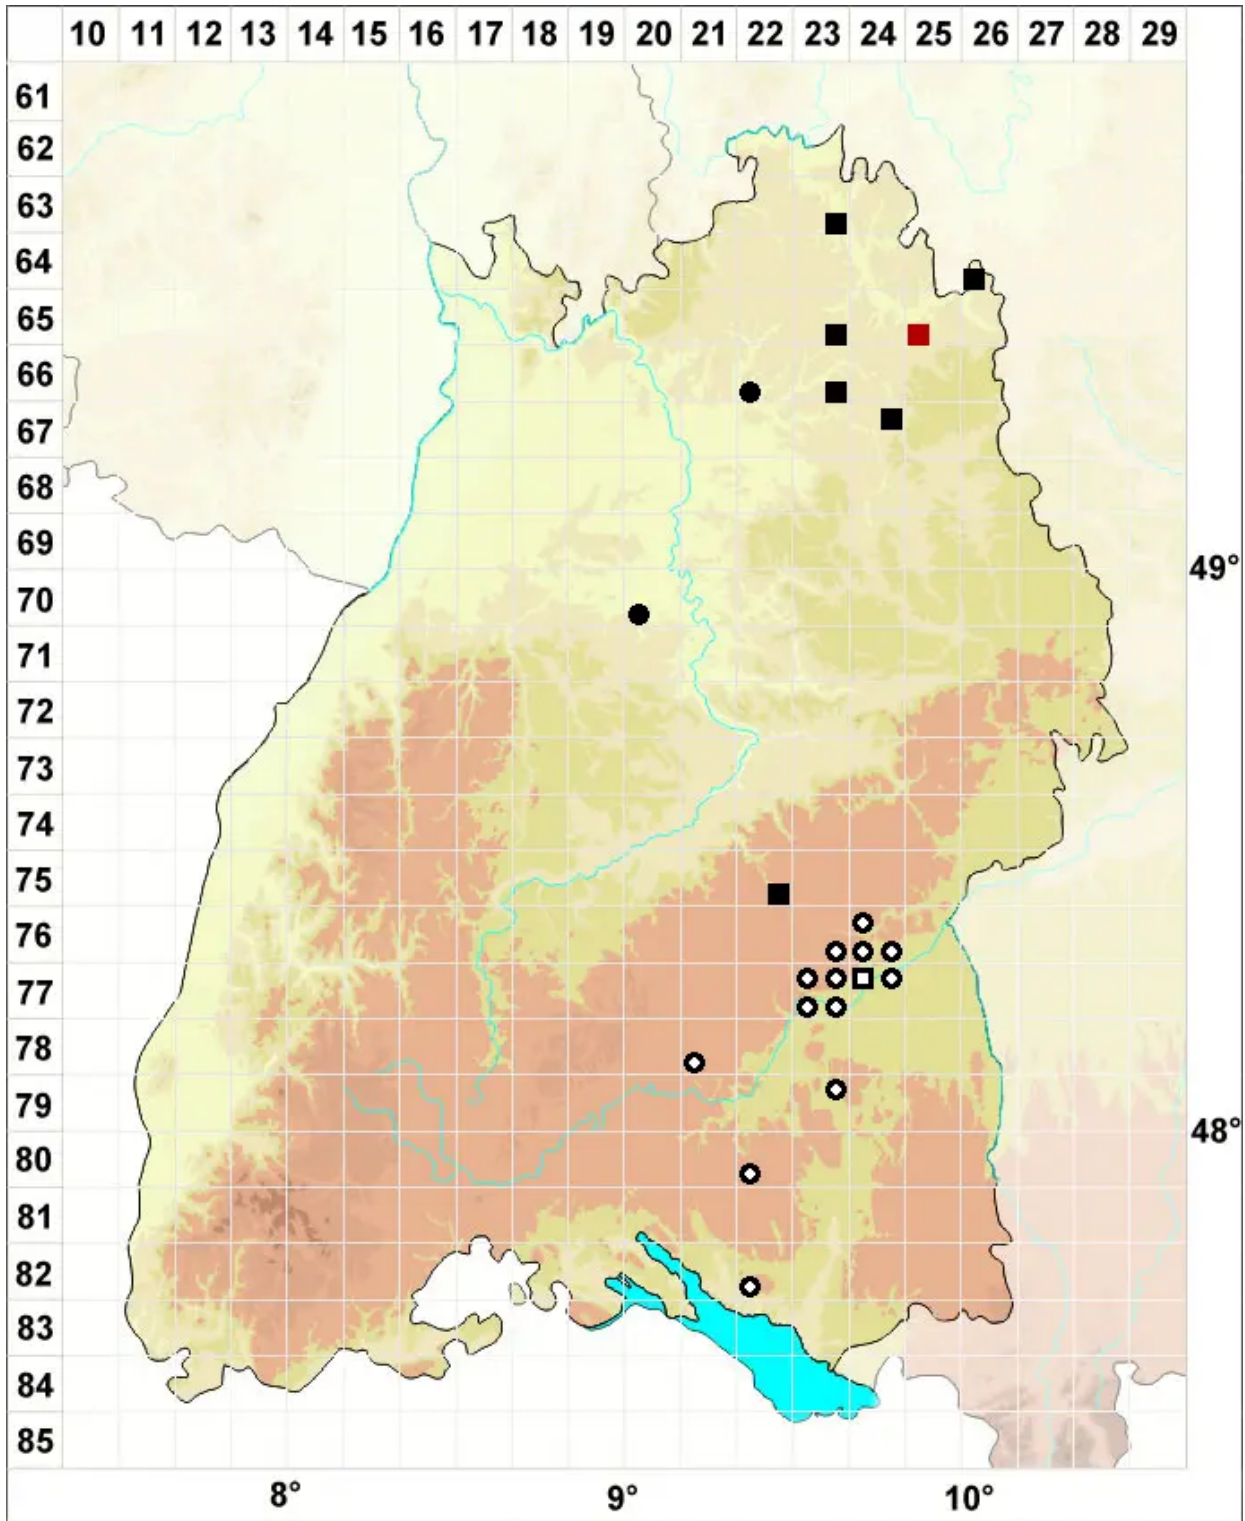

Brachythecium capillaceum (F.Weber & D.Mohr) Giacom.

Feinblättriges Kurzbüchsenmoos, Haarähnliches Kurzbüchsenmoos

Legende:

Symbole:
Ausgefülltes Symbol:
Zeitraum von 1980 bis heute (Aktuelle Angabe)
Leeres Symbol:
Zeitraum vor 1980 (Altangabe)
Quadrat: Herbarbeleg