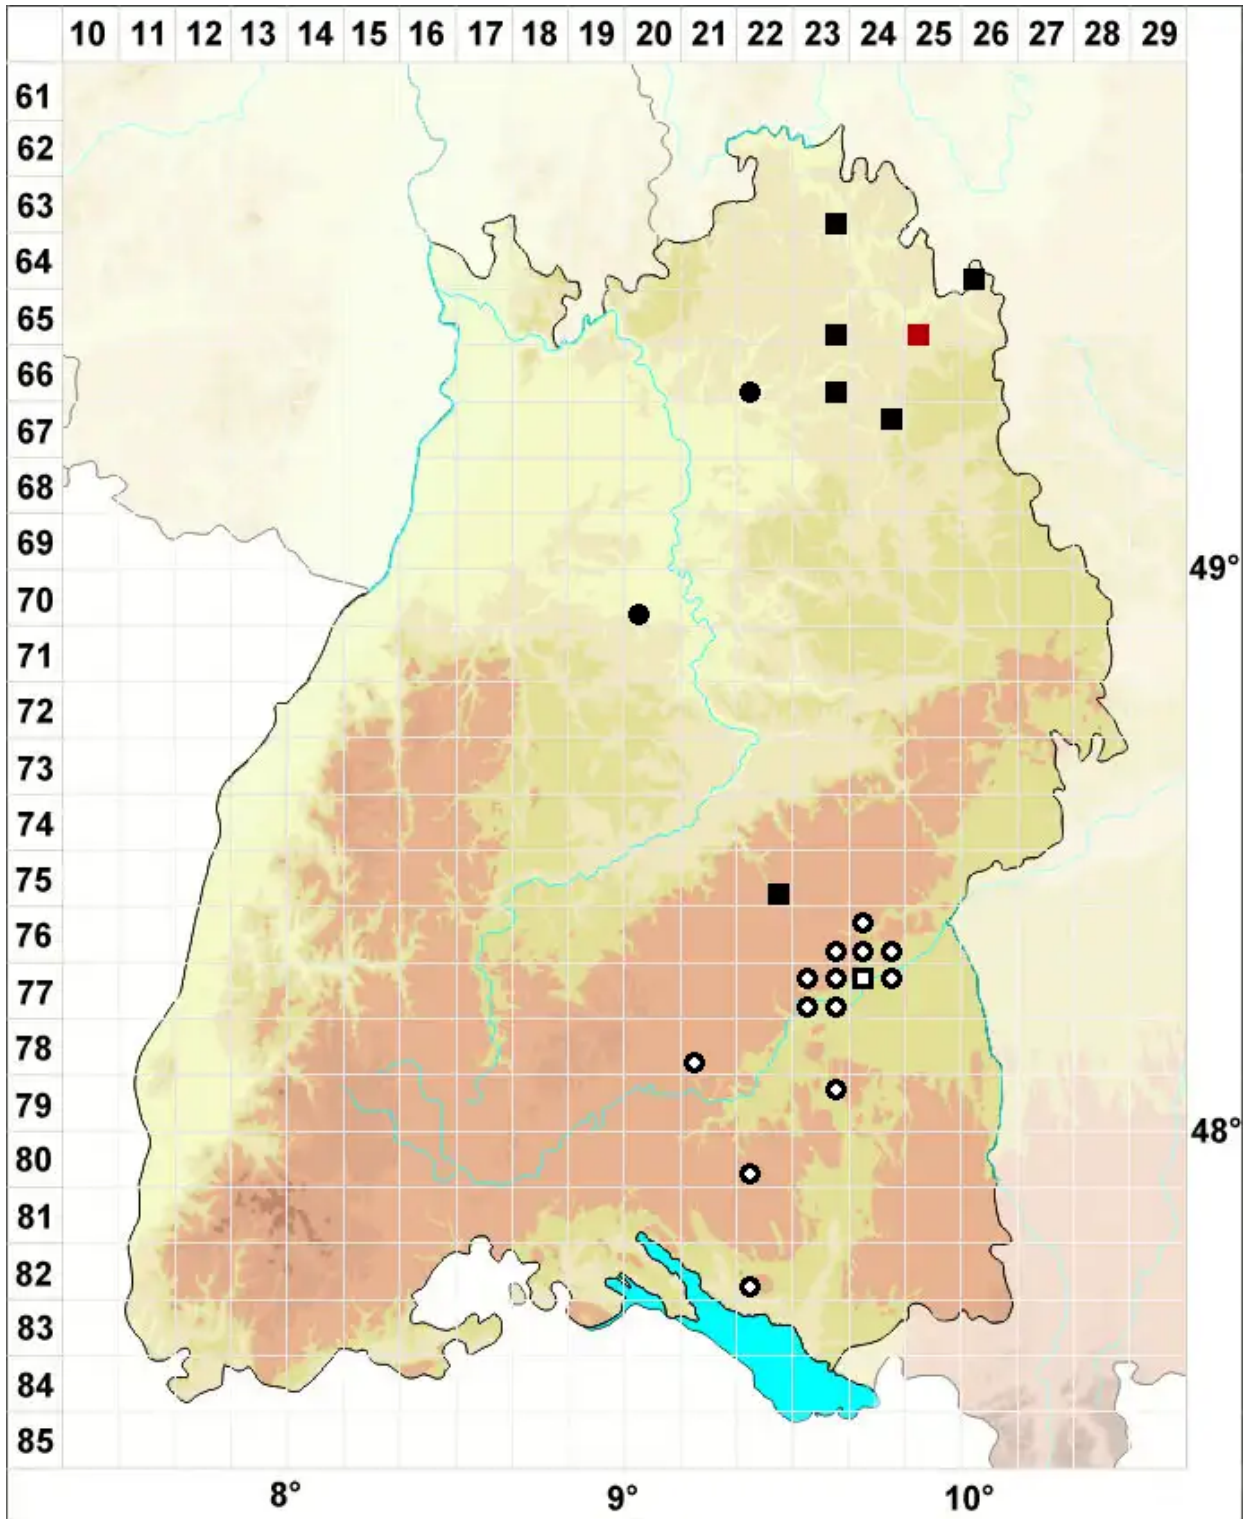

Brachythecium capillaceum (F.Weber & D.Mohr) Giacom.

Feinblättriges Kurzbüchsenmoos, Haarähnliches Kurzbüchsenmoos

Legende:

Symbole:
Ausgefülltes Symbol:
Zeitraum von 1980 bis heute (Aktuelle Angabe)
Leeres Symbol:
Zeitraum vor 1980 (Altangabe)
Quadrat: Herbarbeleg