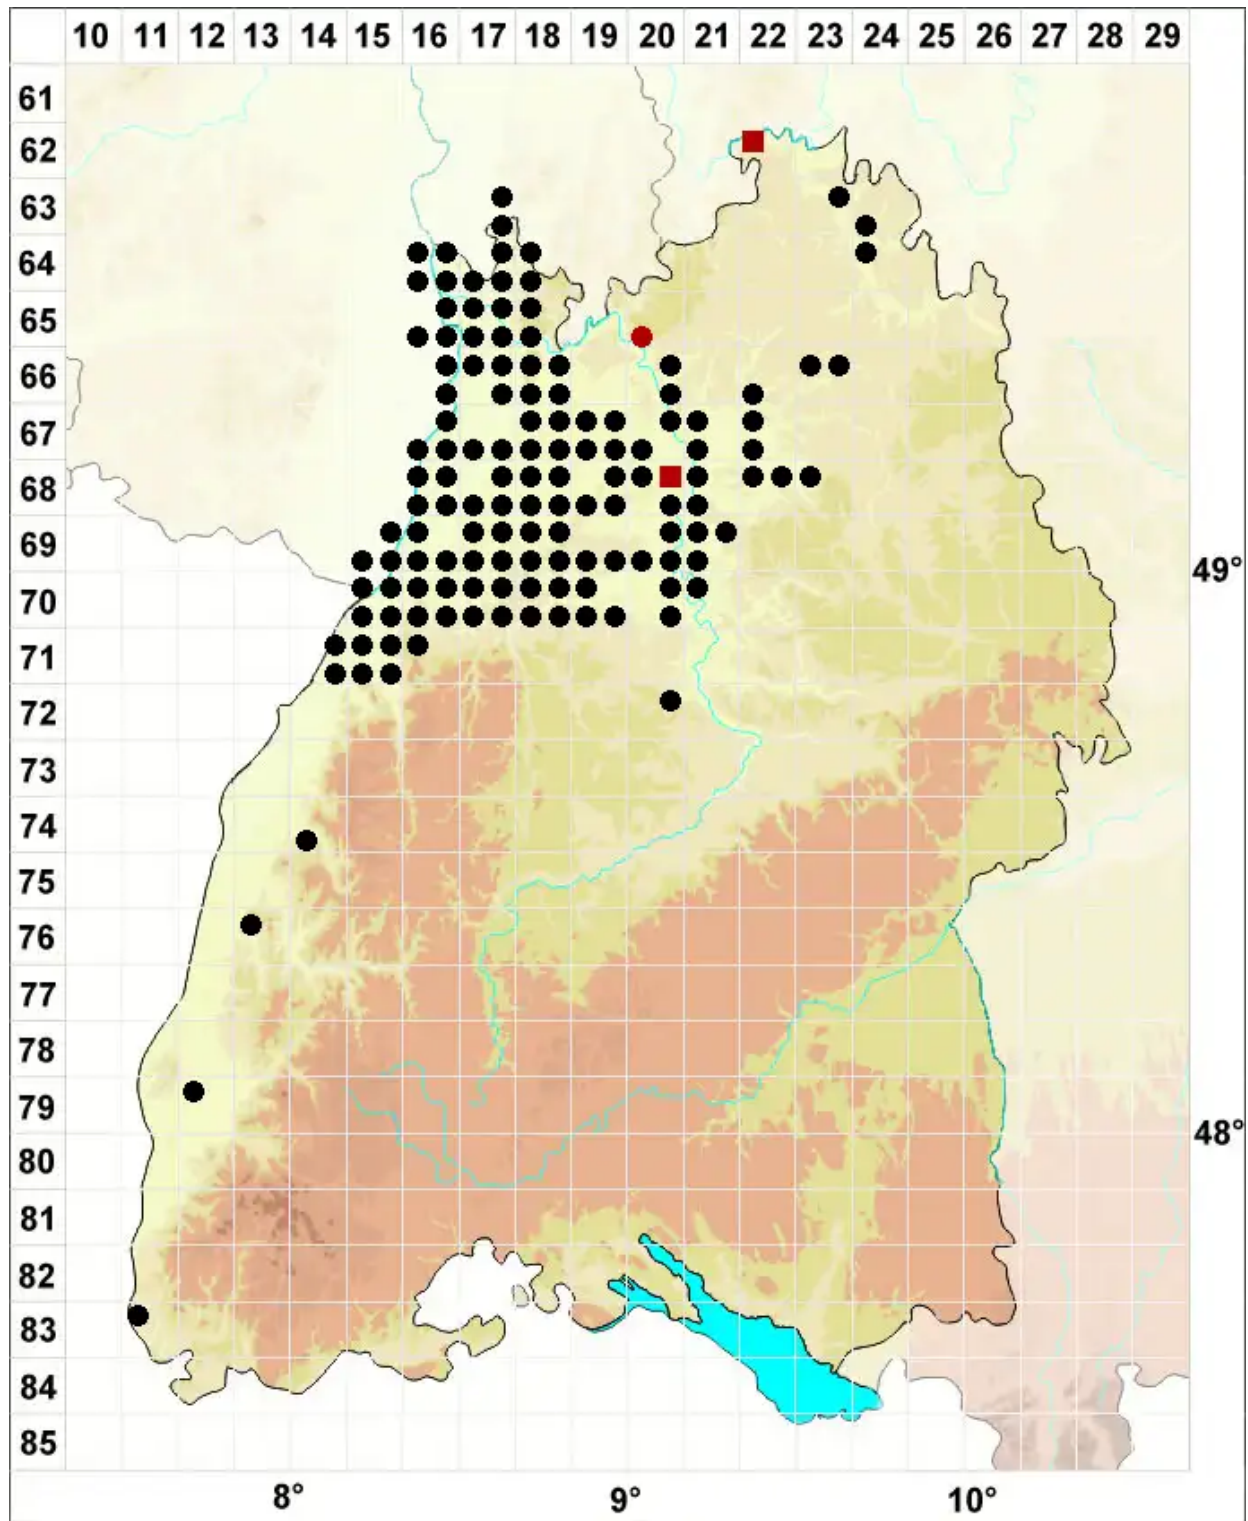

Rhynchostegium megapolitanum (Blandow ex F.Weber & D.M)

Wärmeliebendes Schnabeldeckelmoos

Legende:

Symbole:

Ausgefülltes Symbol:
Zeitraum von 1980 bis heute (Aktuelle Angabe)

Leeres Symbol:
Zeitraum vor 1980 (Altangabe)

Quadrat: Herbarbeleg