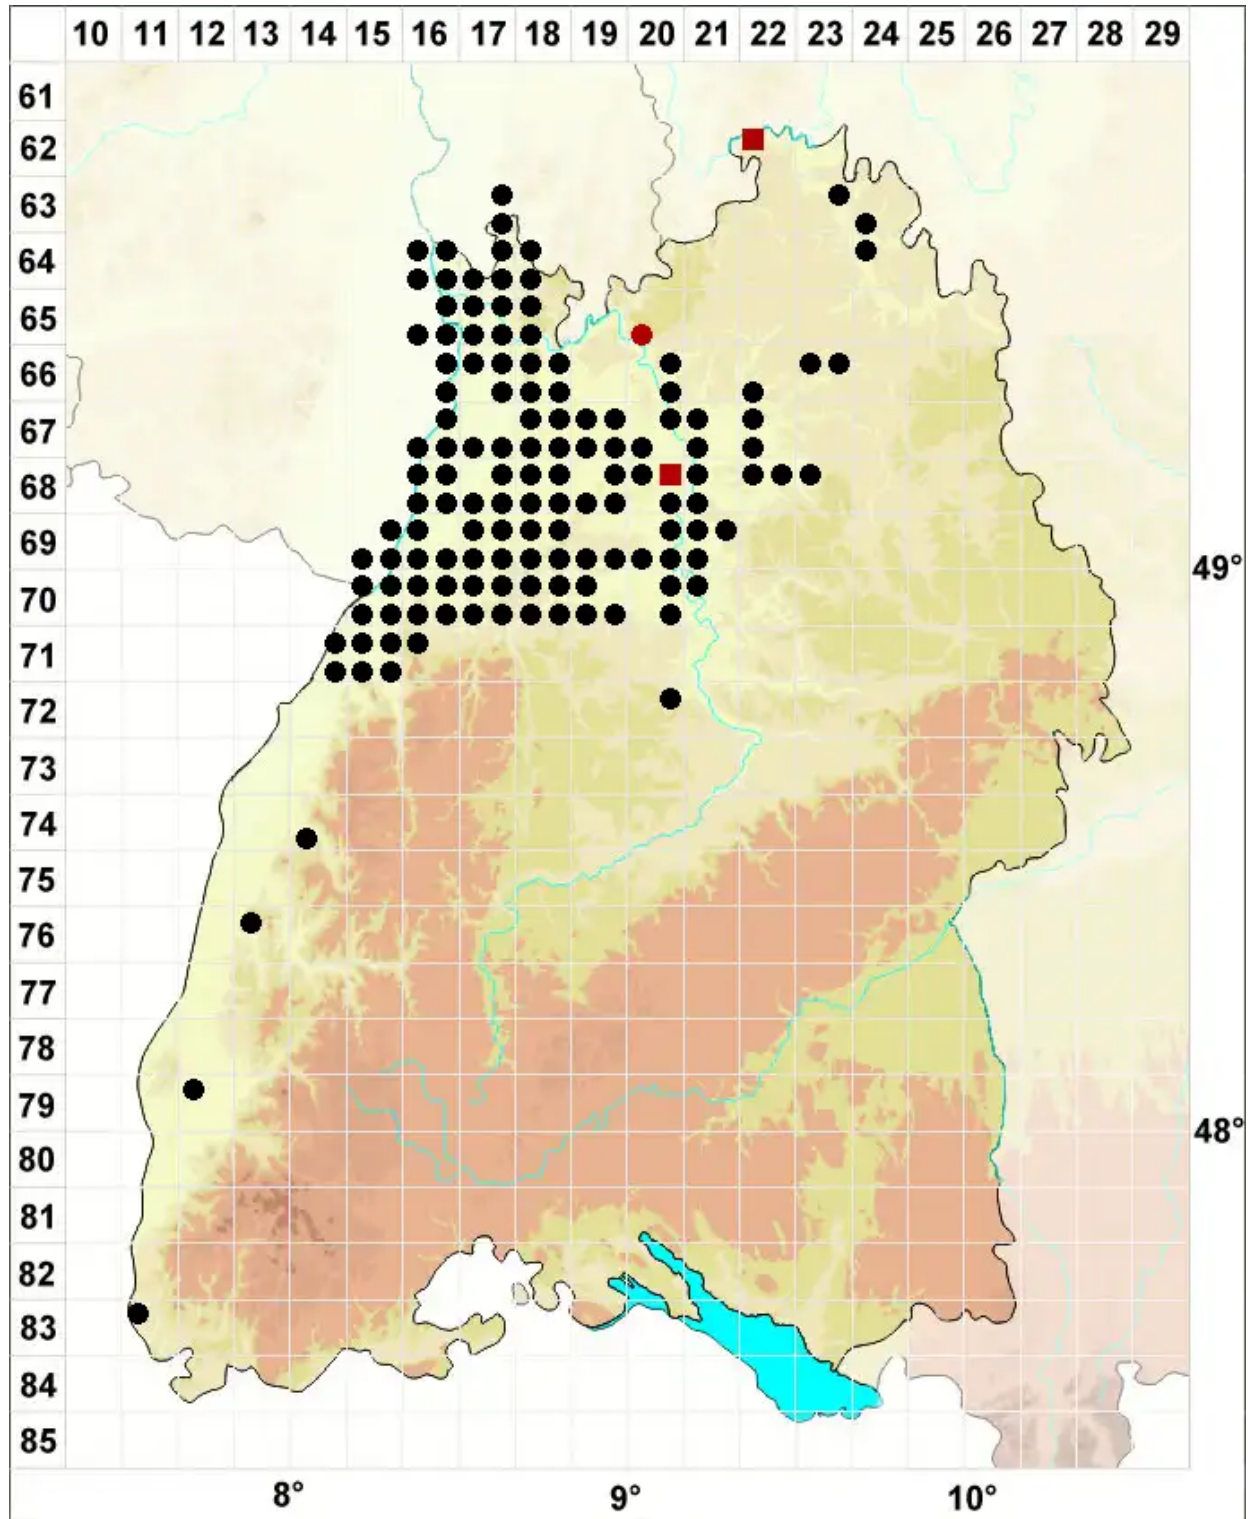

# Rhynchostegium megapolitanum (Blandow ex F.Weber & D.M)

Wärmeliebendes Schnabeldeckelmoos

Legende:

**Symbole:**

Ausgefülltes Symbol:  
Zeitraum von 1980 bis heute (Aktuelle Angabe)

Leeres Symbol:  
Zeitraum vor 1980 (Altangabe)

Quadrat: Herbarbeleg