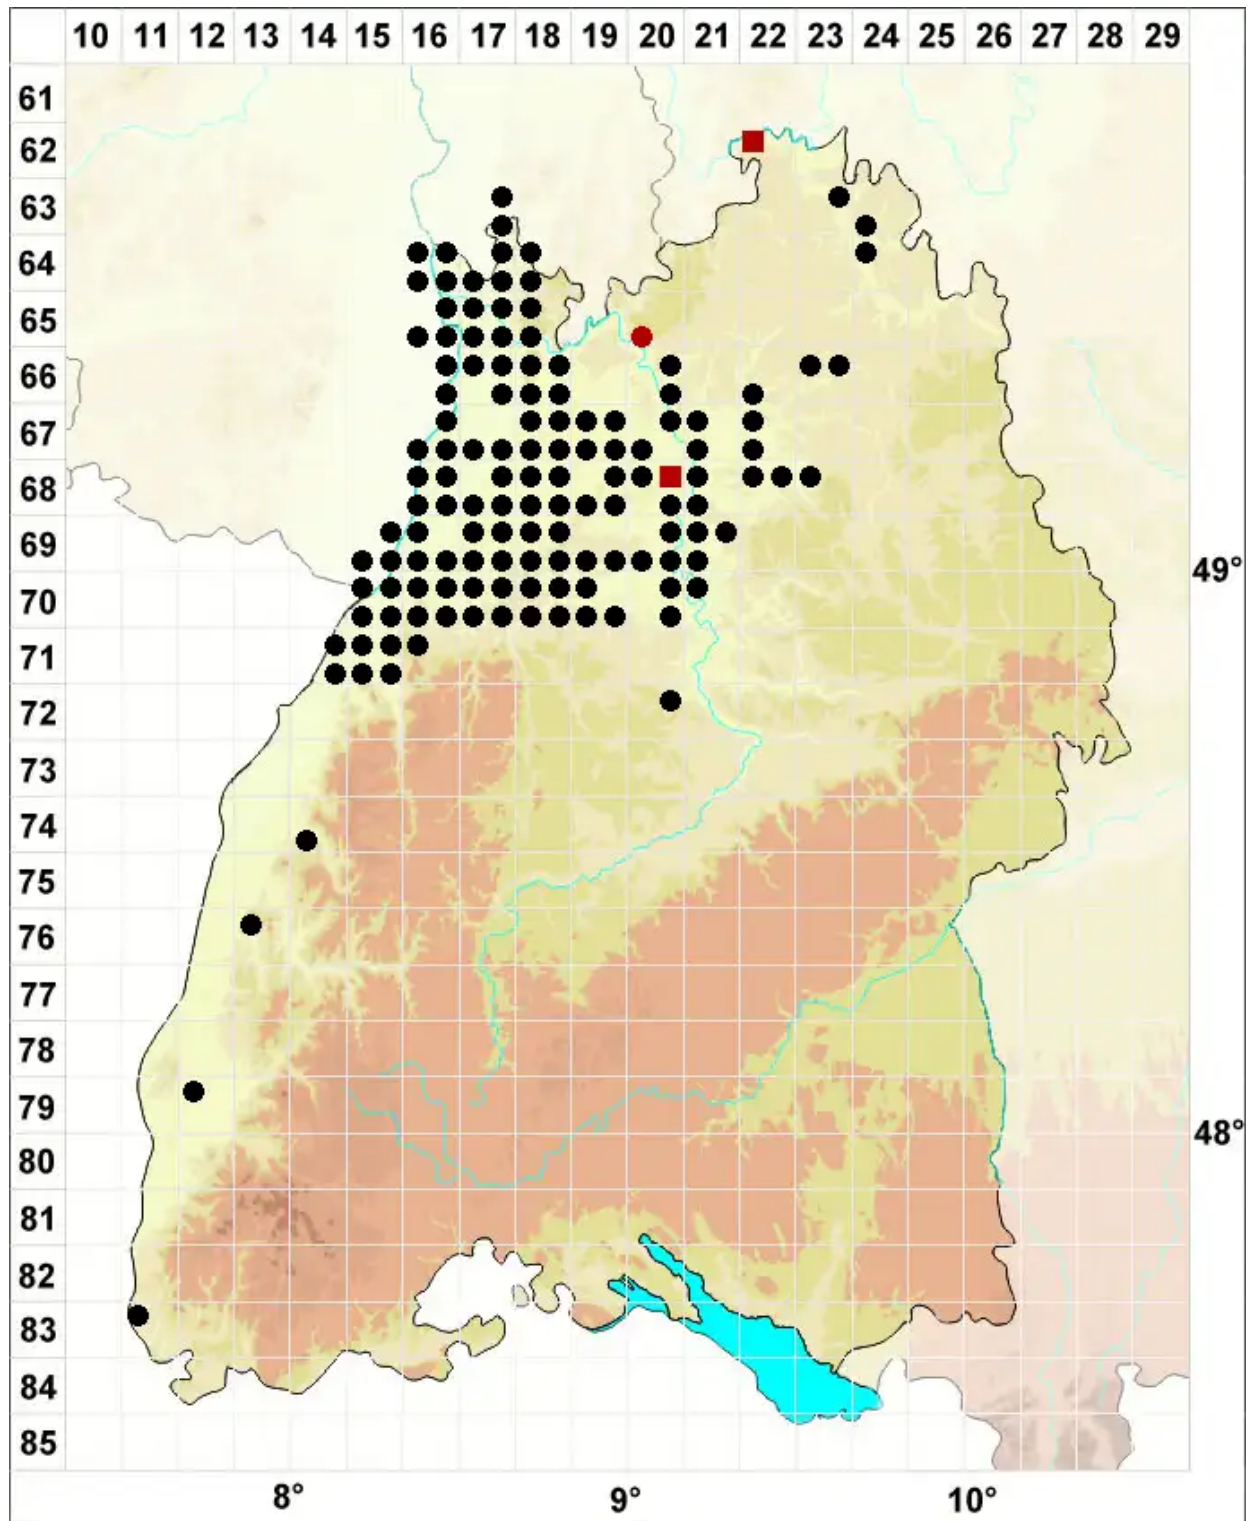

# Rhynchostegium megapolitanum (Blandow ex F.Weber & D.M)

Wärmeliebendes Schnabeldeckelmoos

Legende:

- Symbole:**
- Ausgefülltes Symbol:  
Zeitraum von 1980 bis heute (Aktuelle Angabe)
  - Leeres Symbol:  
Zeitraum vor 1980 (Altangabe)
  - Quadrat: Herbarbeleg