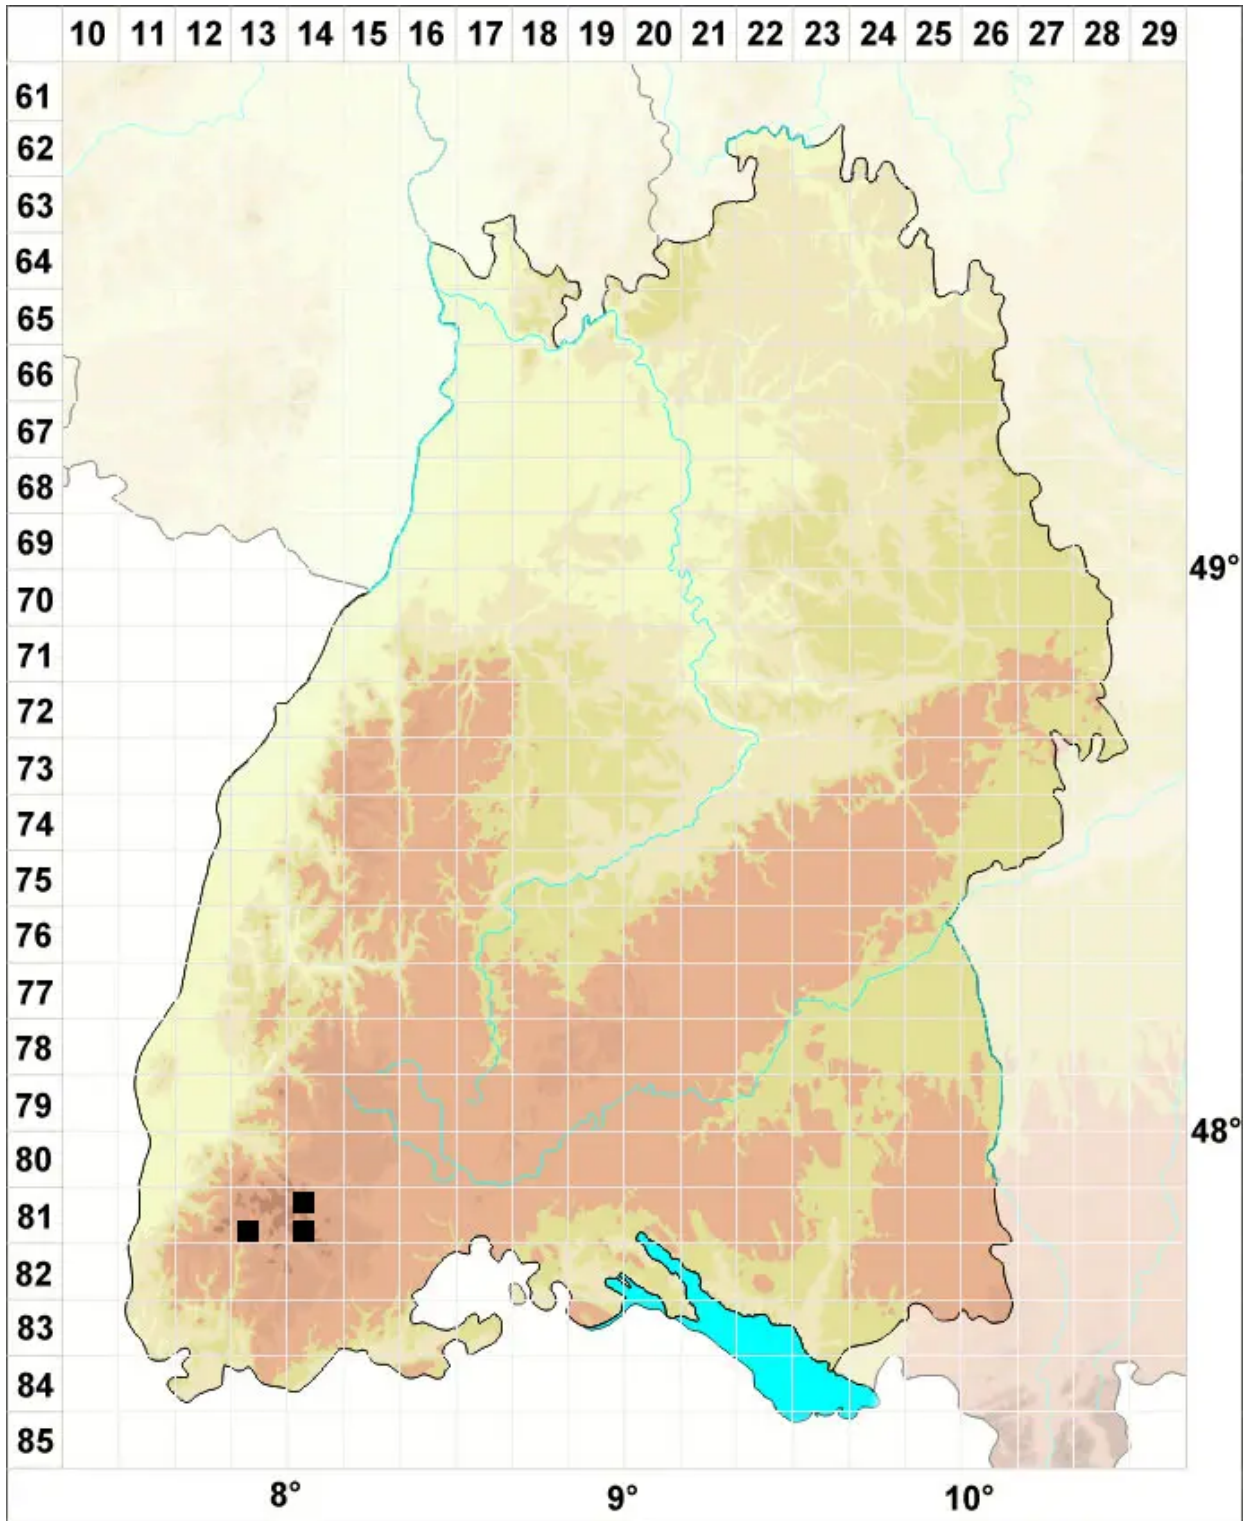

Brachythecium geheebii Milde

Geheeb's Kurzbüchsenmoos

Legende:

Symbole:

Ausgefülltes Symbol:
Zeitraum von 1980 bis heute (Aktuelle Angabe)

Leeres Symbol:
Zeitraum vor 1980 (Altangabe)

Quadrat: Herbarbeleg