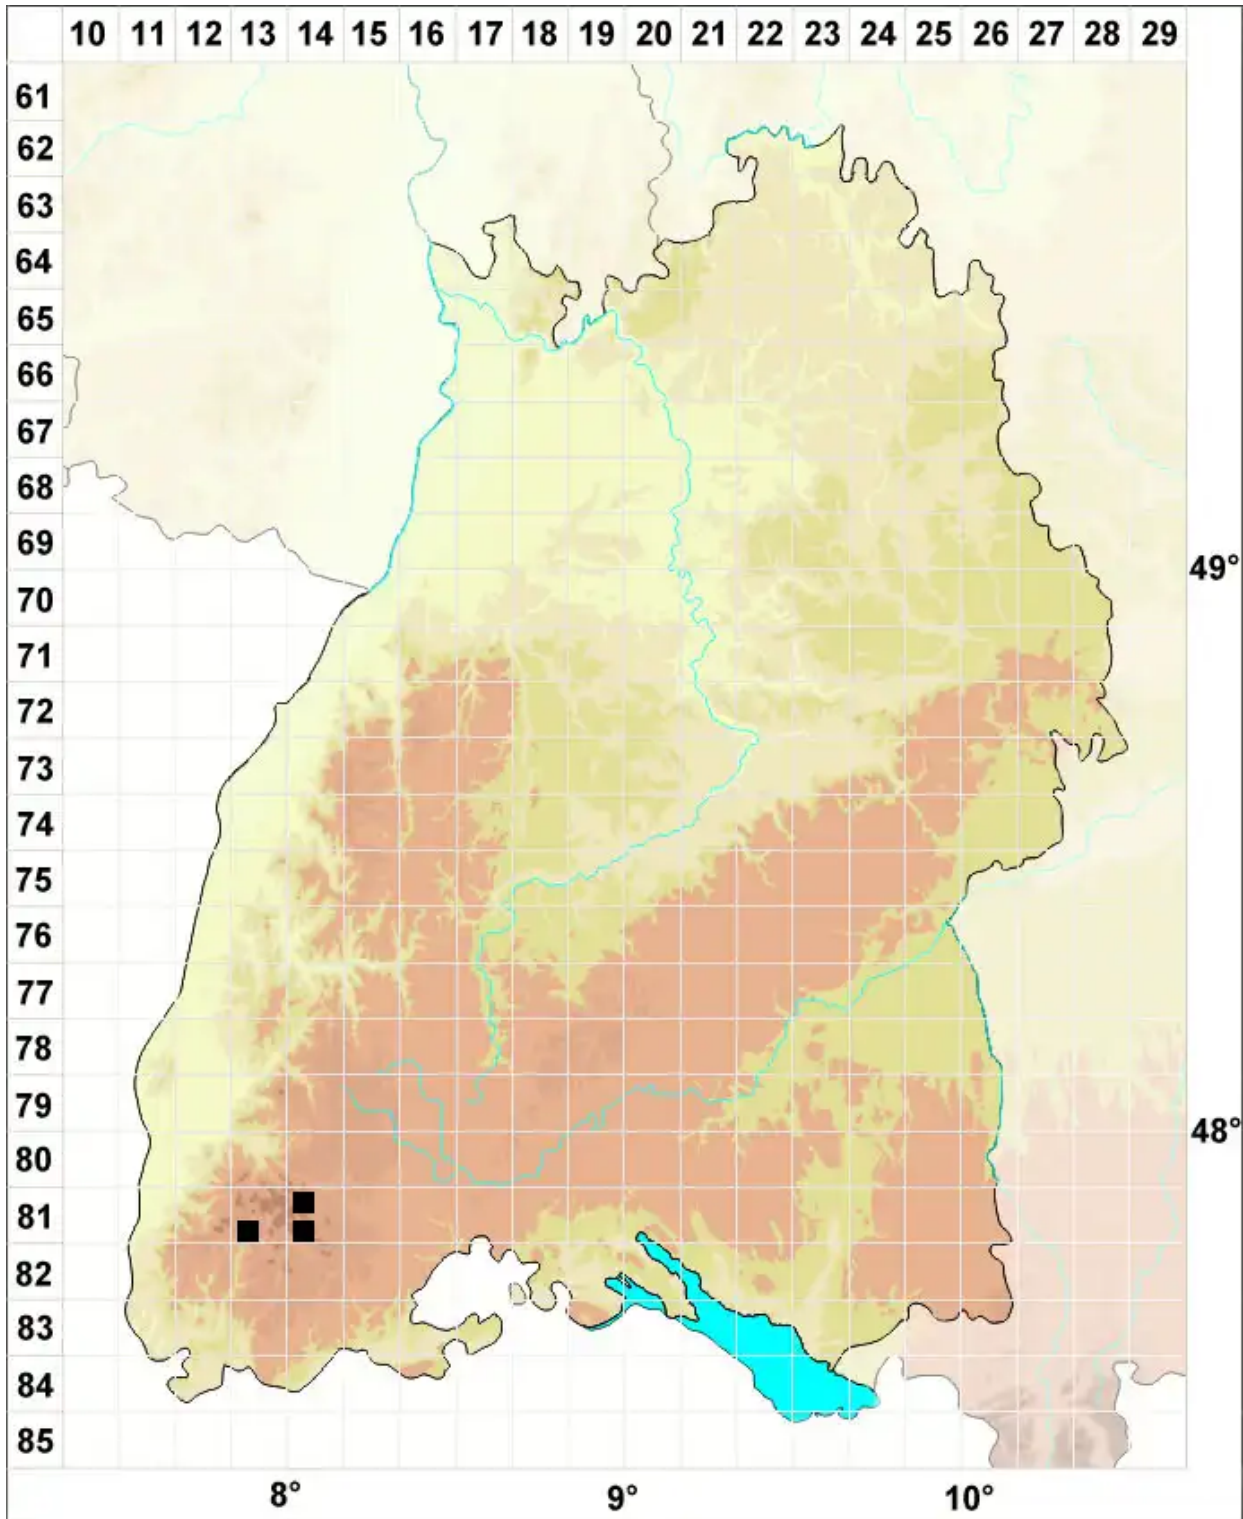

Brachythecium geheebii Milde

Geheeb's Kurzbüchsenmoos

Legende:

Symbole:

Ausgefülltes Symbol:
Zeitraum von 1980 bis heute (Aktuelle Angabe)

Leeres Symbol:
Zeitraum vor 1980 (Altangabe)

Quadrat: Herbarbeleg