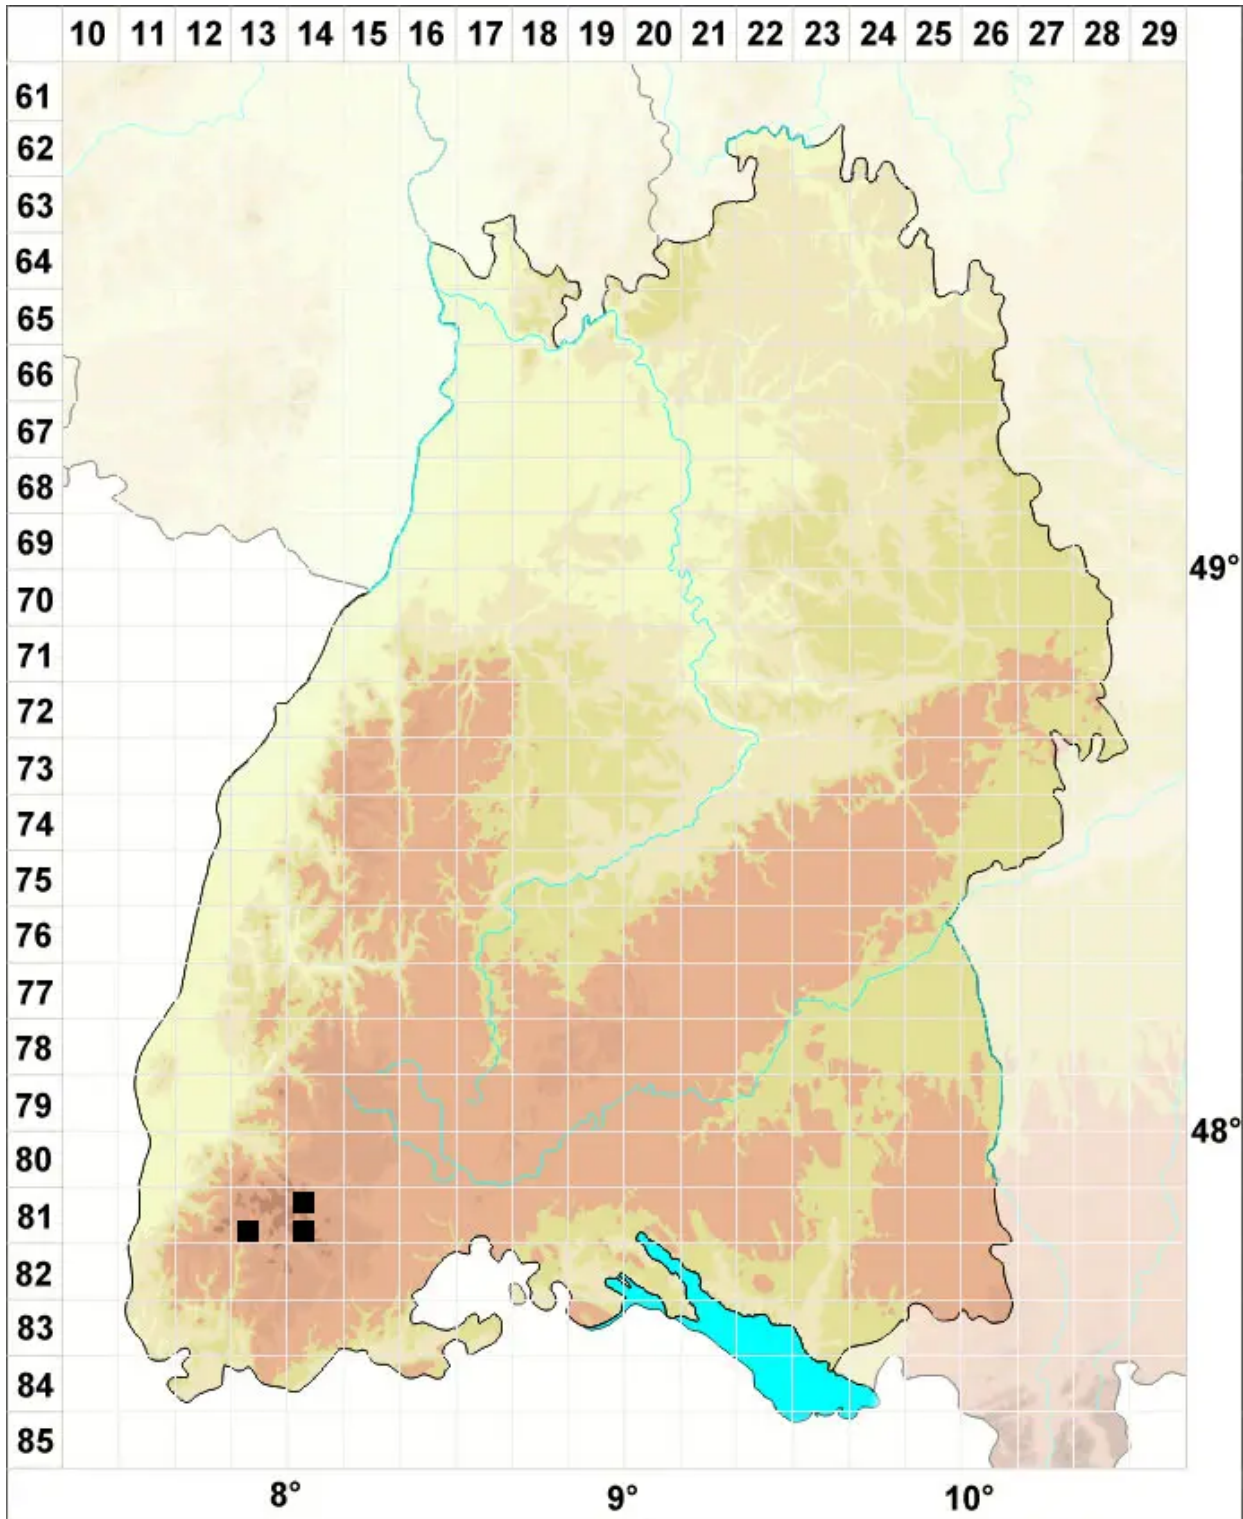

Brachythecium geheebii Milde

Geheeb's Kurzbüchsenmoos

Legende:

Symbole:

Ausgefülltes Symbol:
Zeitraum von 1980 bis heute (Aktuelle Angabe)

Leeres Symbol:
Zeitraum vor 1980 (Altangabe)

Quadrat: Herbarbeleg