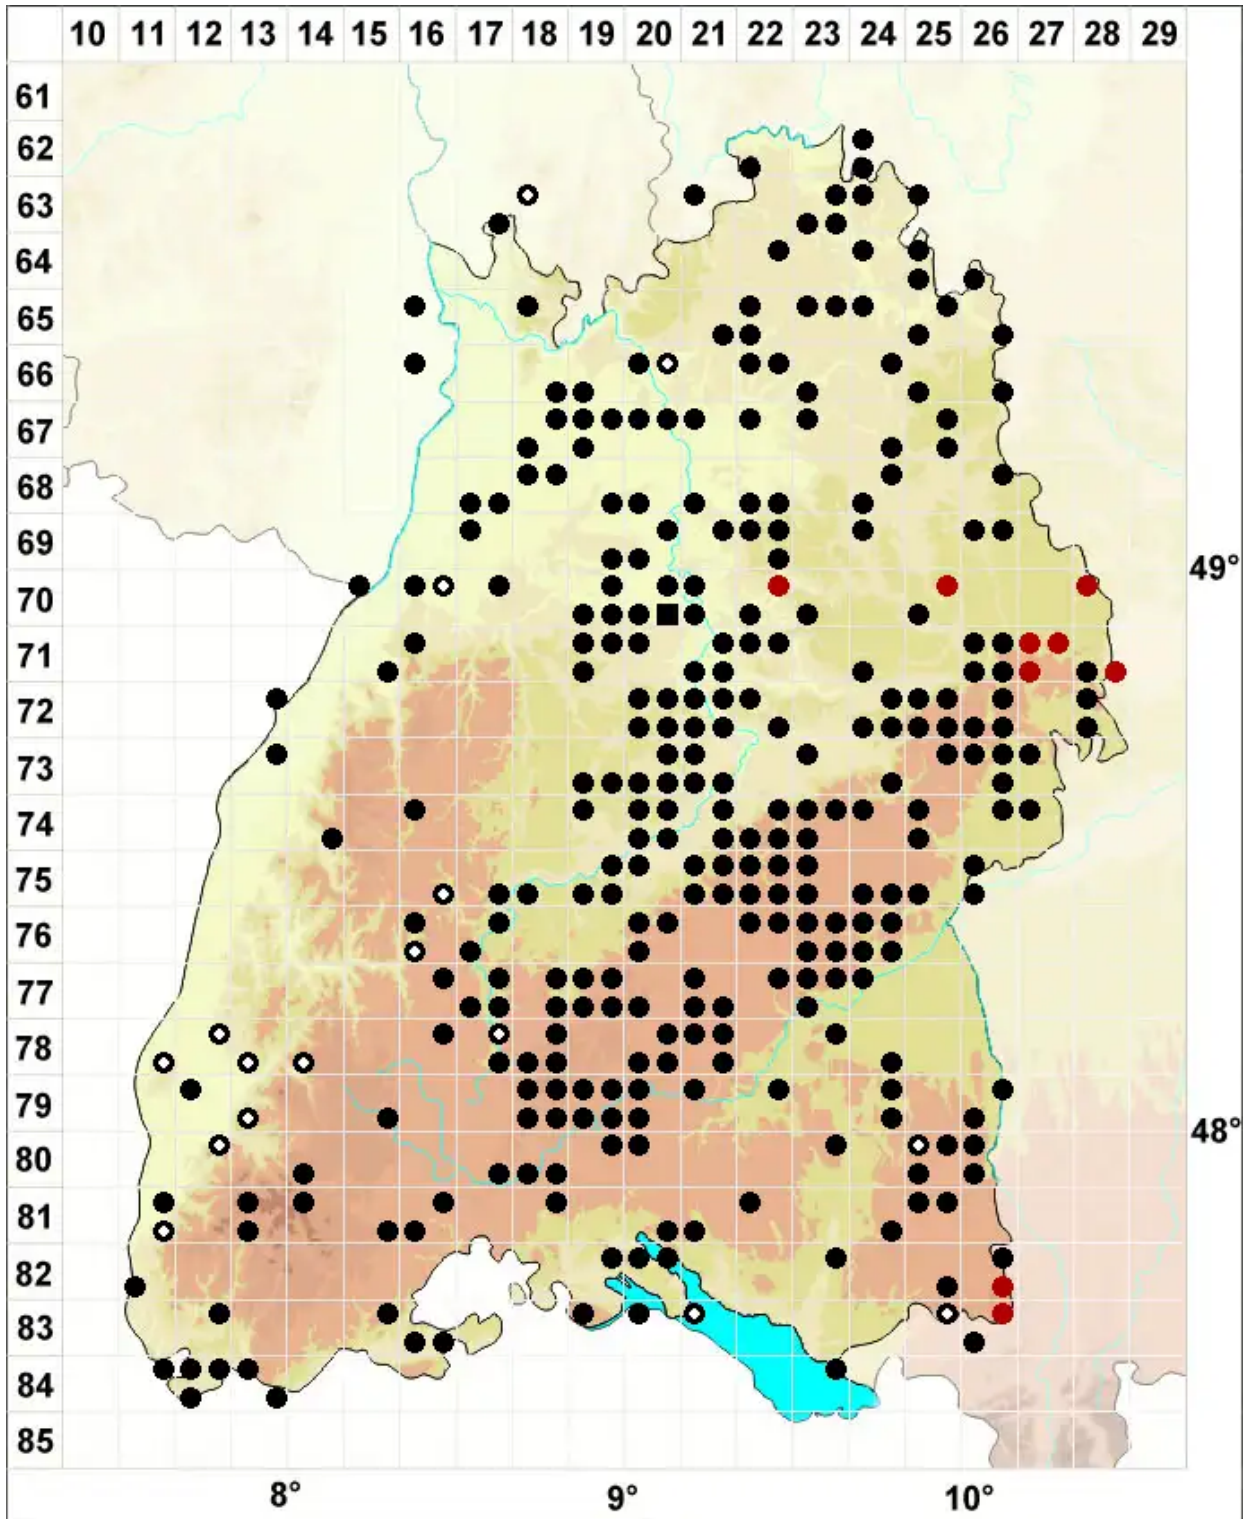

# Brachythecium glareosum (Bruch ex Spruce) Schimp.

Kies-Kurzbüchsenmoos, Haarspitzen-Kurzbüchsenmoos

Legende:

**Symbole:**

Ausgefülltes Symbol:  
Zeitraum von 1980 bis heute (Aktuelle Angabe)

Leeres Symbol:  
Zeitraum vor 1980 (Altangabe)

Quadrat: Herbarbeleg