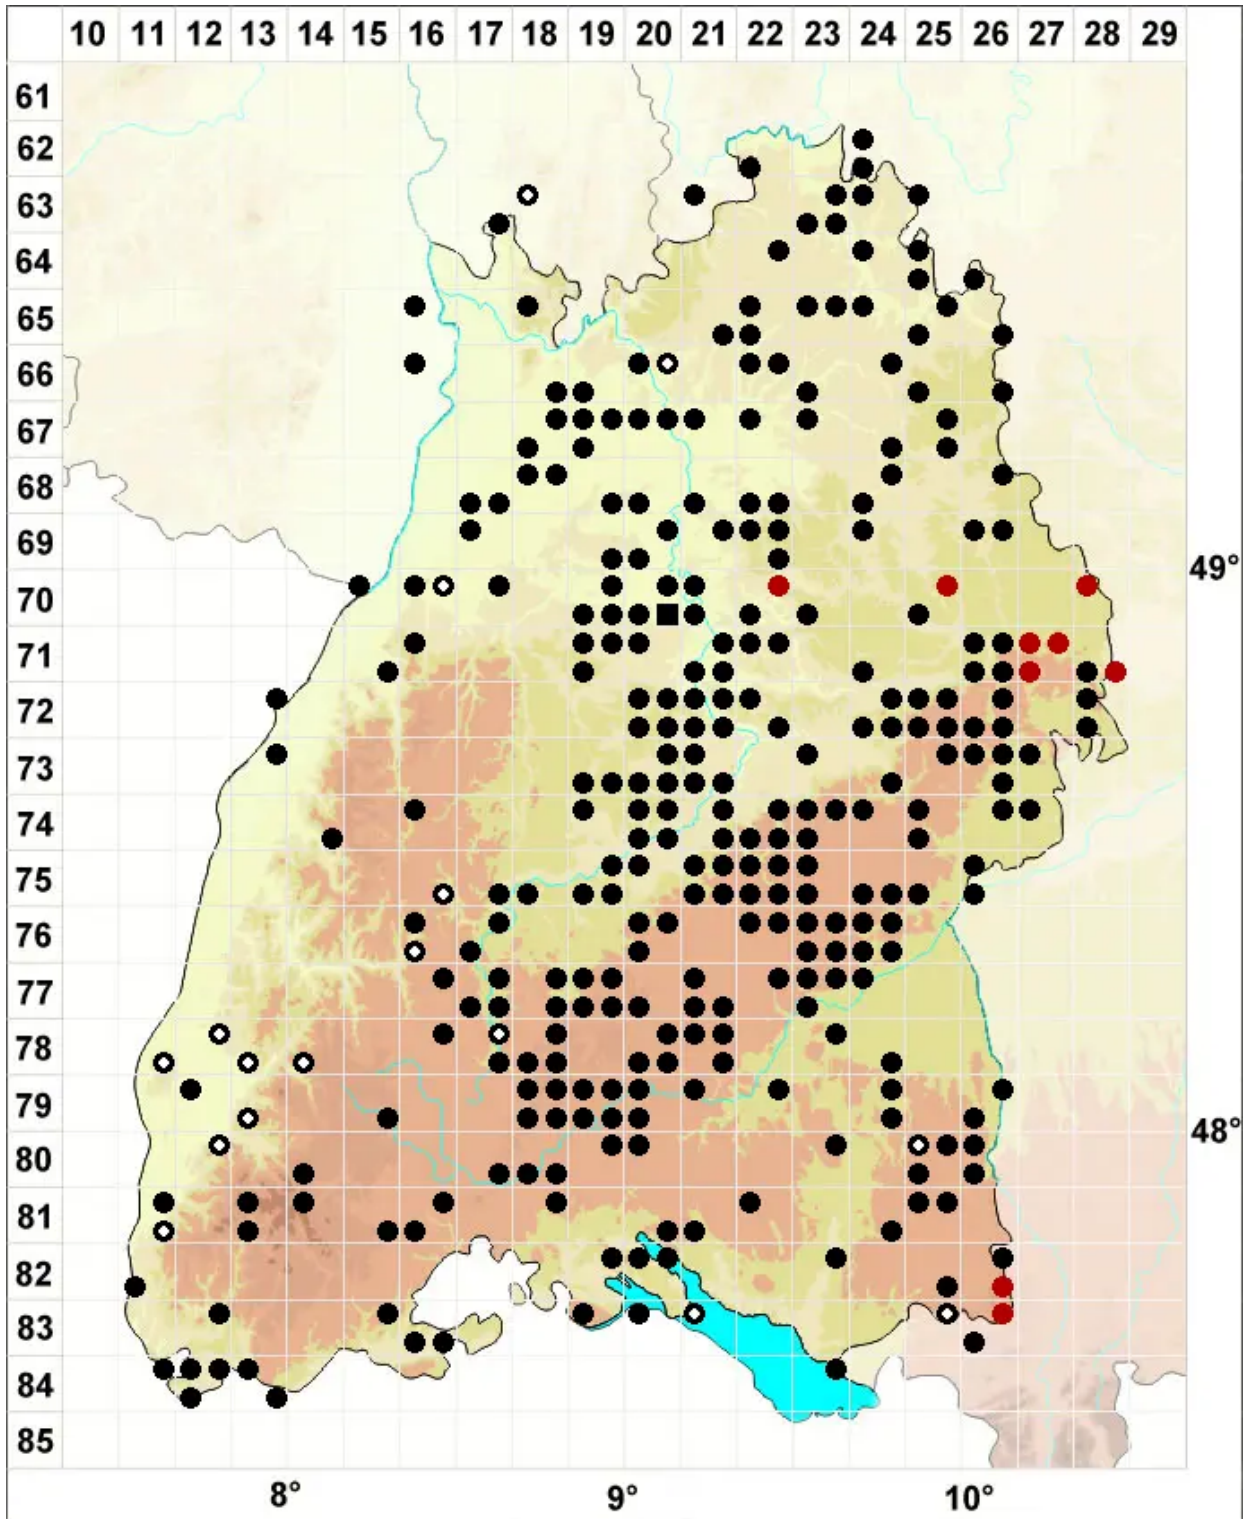

Brachythecium glareosum (Bruch ex Spruce) Schimp.

Kies-Kurzbüchsenmoos, Haarspitzen-Kurzbüchsenmoos

Legende:

Symbole:

Ausgefülltes Symbol:
Zeitraum von 1980 bis heute (Aktuelle Angabe)

Leeres Symbol:
Zeitraum vor 1980 (Altangabe)

Quadrat: Herbarbeleg