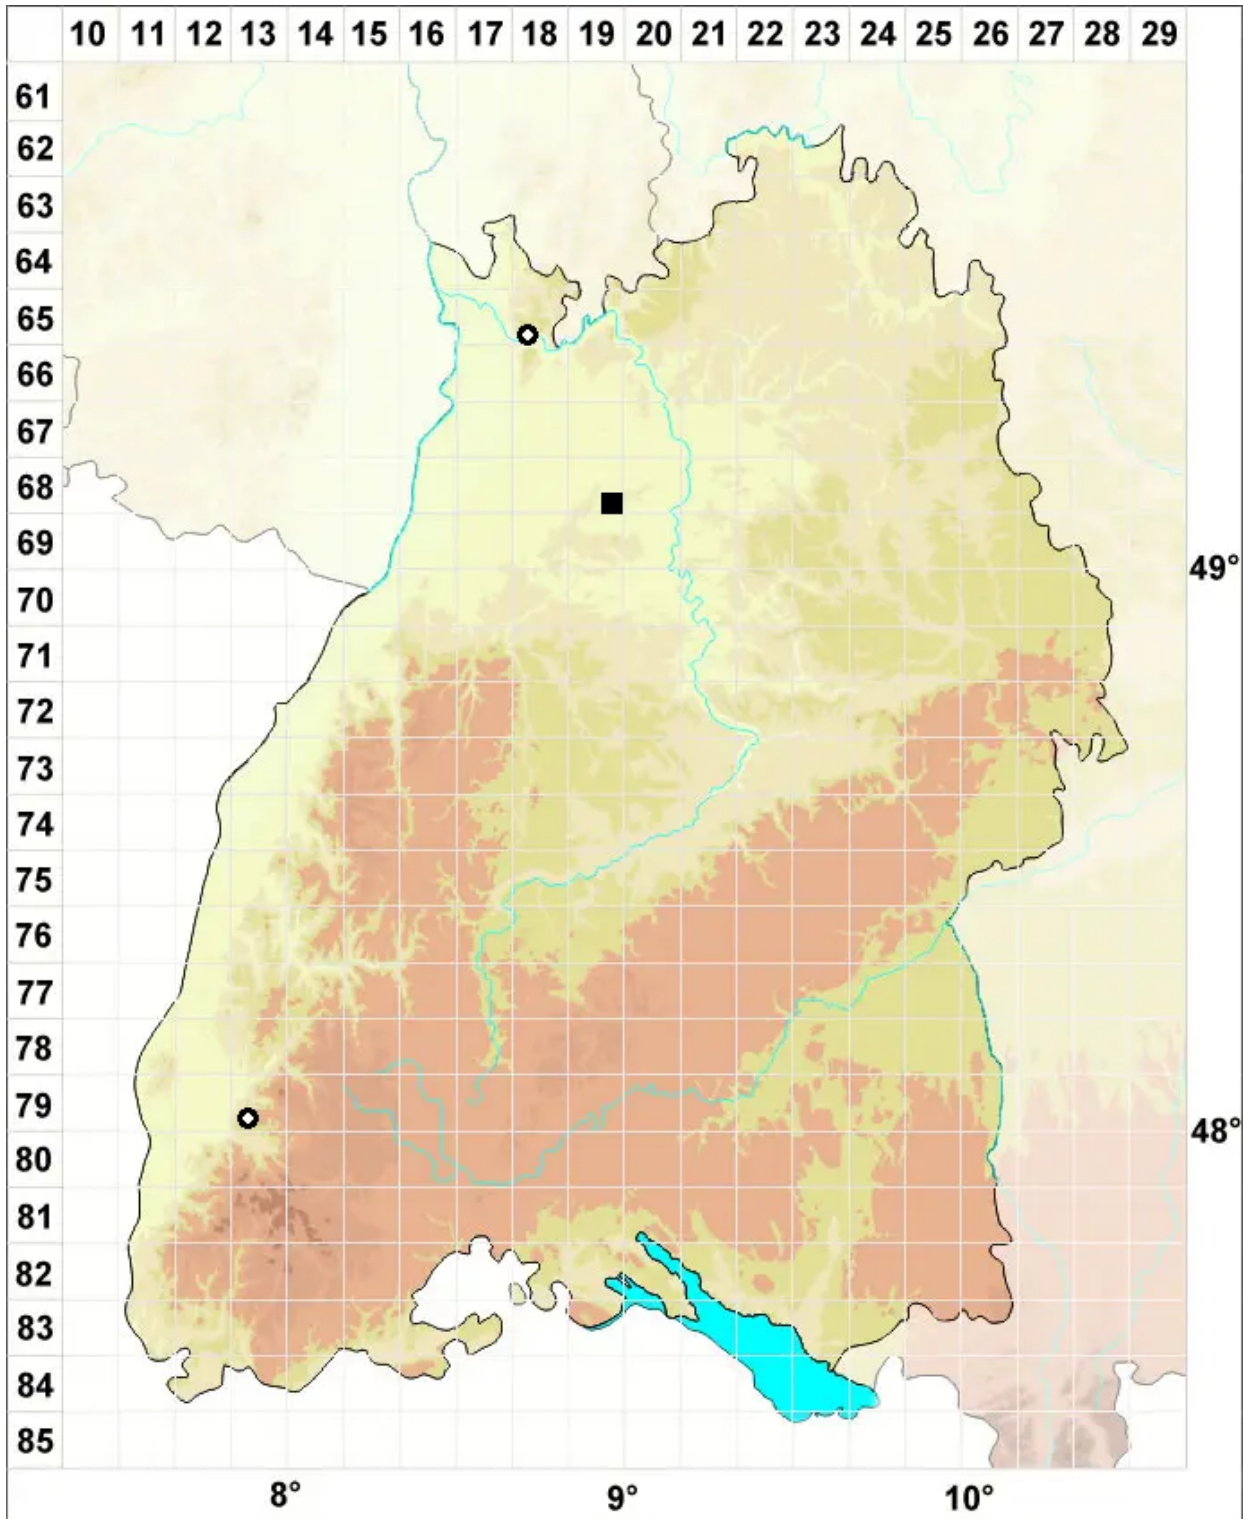

# Scleropodium touretii (Brid.) L.F.Koch

Kleines Grünstängelmoos

Legende:

**Symbole:**

Ausgefülltes Symbol:  
Zeitraum von 1980 bis heute (Aktuelle Angabe)

Leeres Symbol:  
Zeitraum vor 1980 (Altangabe)

Quadrat: Herbarbeleg