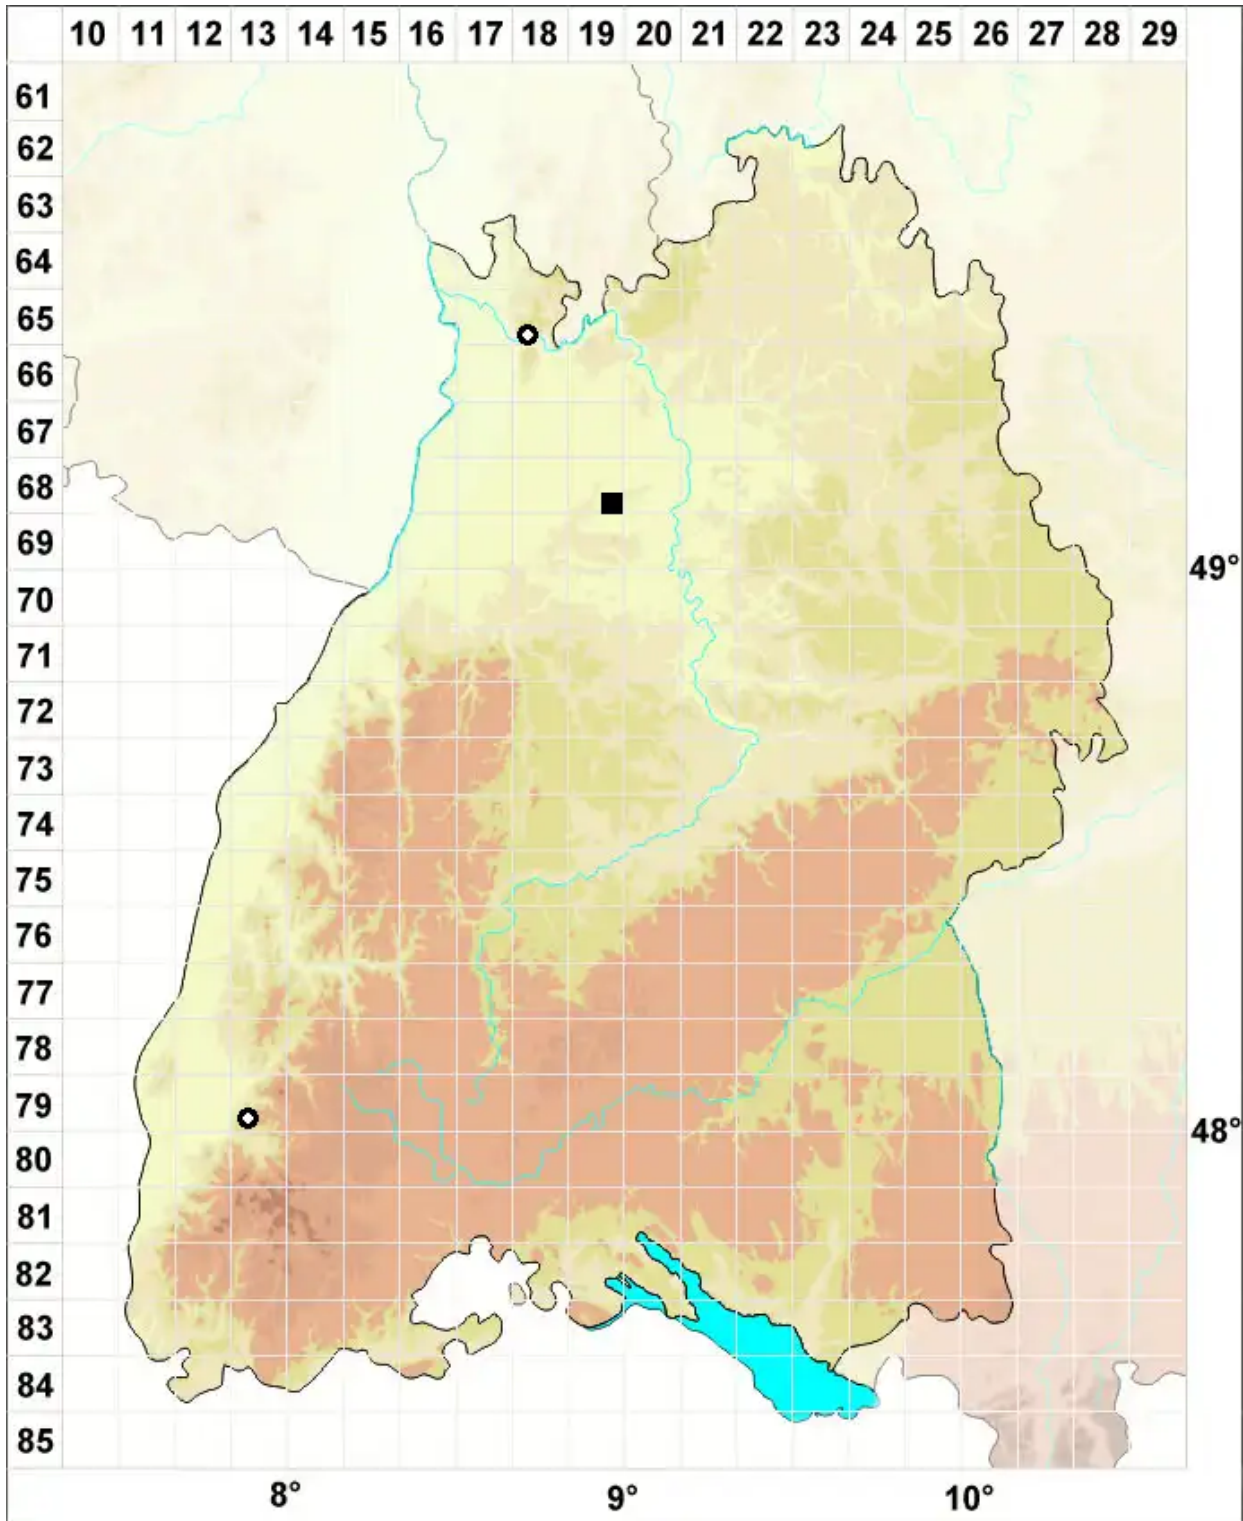

# Scleropodium touretii (Brid.) L.F.Koch

Kleines Grünstängelmoos

Legende:

**Symbole:**

Ausgefülltes Symbol:  
Zeitraum von 1980 bis heute (Aktuelle Angabe)

Leeres Symbol:  
Zeitraum vor 1980 (Altangabe)

Quadrat: Herbarbeleg