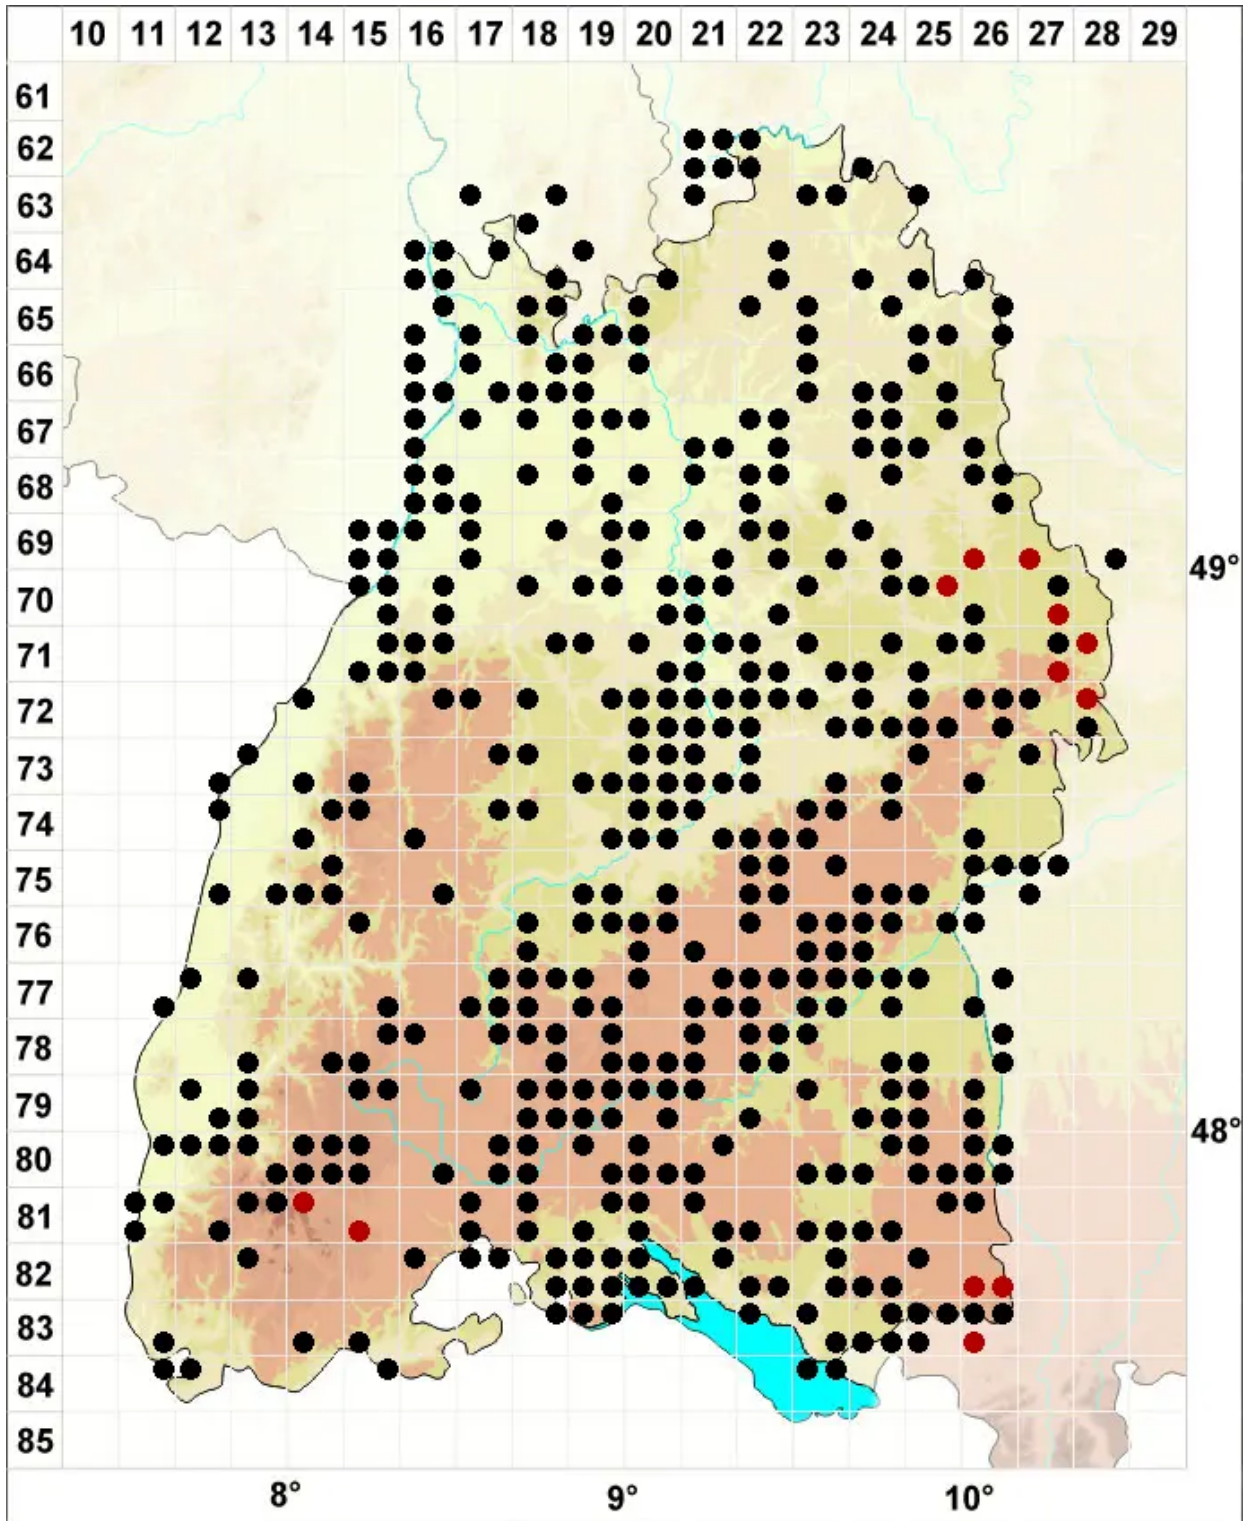

Brachythecium salebrosum (Hoffm. ex F.Weber & D.Mohr) Schreb.

Glattstieliges Kurzbüchsenmoos

Legende:

Symbole:

Ausgefülltes Symbol:
Zeitraum von 1980 bis heute (Aktuelle Angabe)

Leeres Symbol:
Zeitraum vor 1980 (Altangabe)

Quadrat: Herbarbeleg