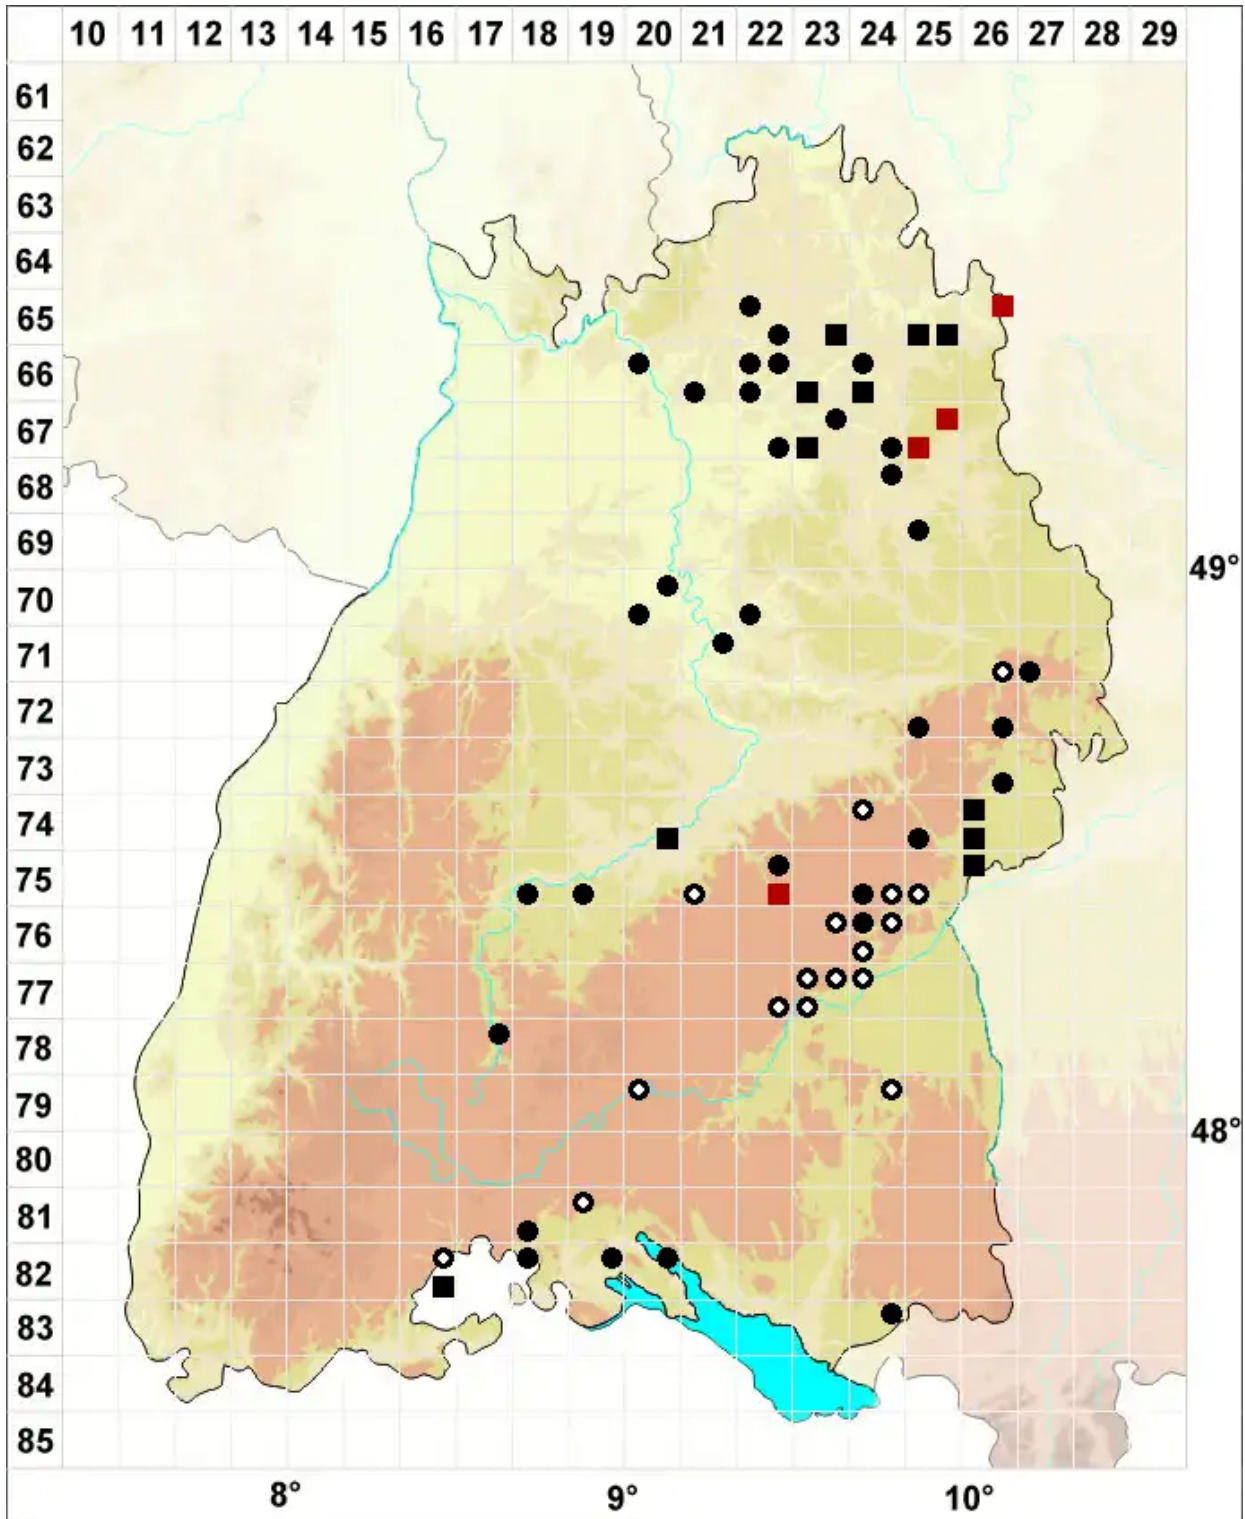

Brachythecium laetum (Brid.) Schimp.

Kalk-Kurzbüchsenmoos

Legende:

Symbole:

Ausgefülltes Symbol:
Zeitraum von 1980 bis heute (Aktuelle Angabe)

Leeres Symbol:
Zeitraum vor 1980 (Altangabe)

Quadrat: Herbarbeleg