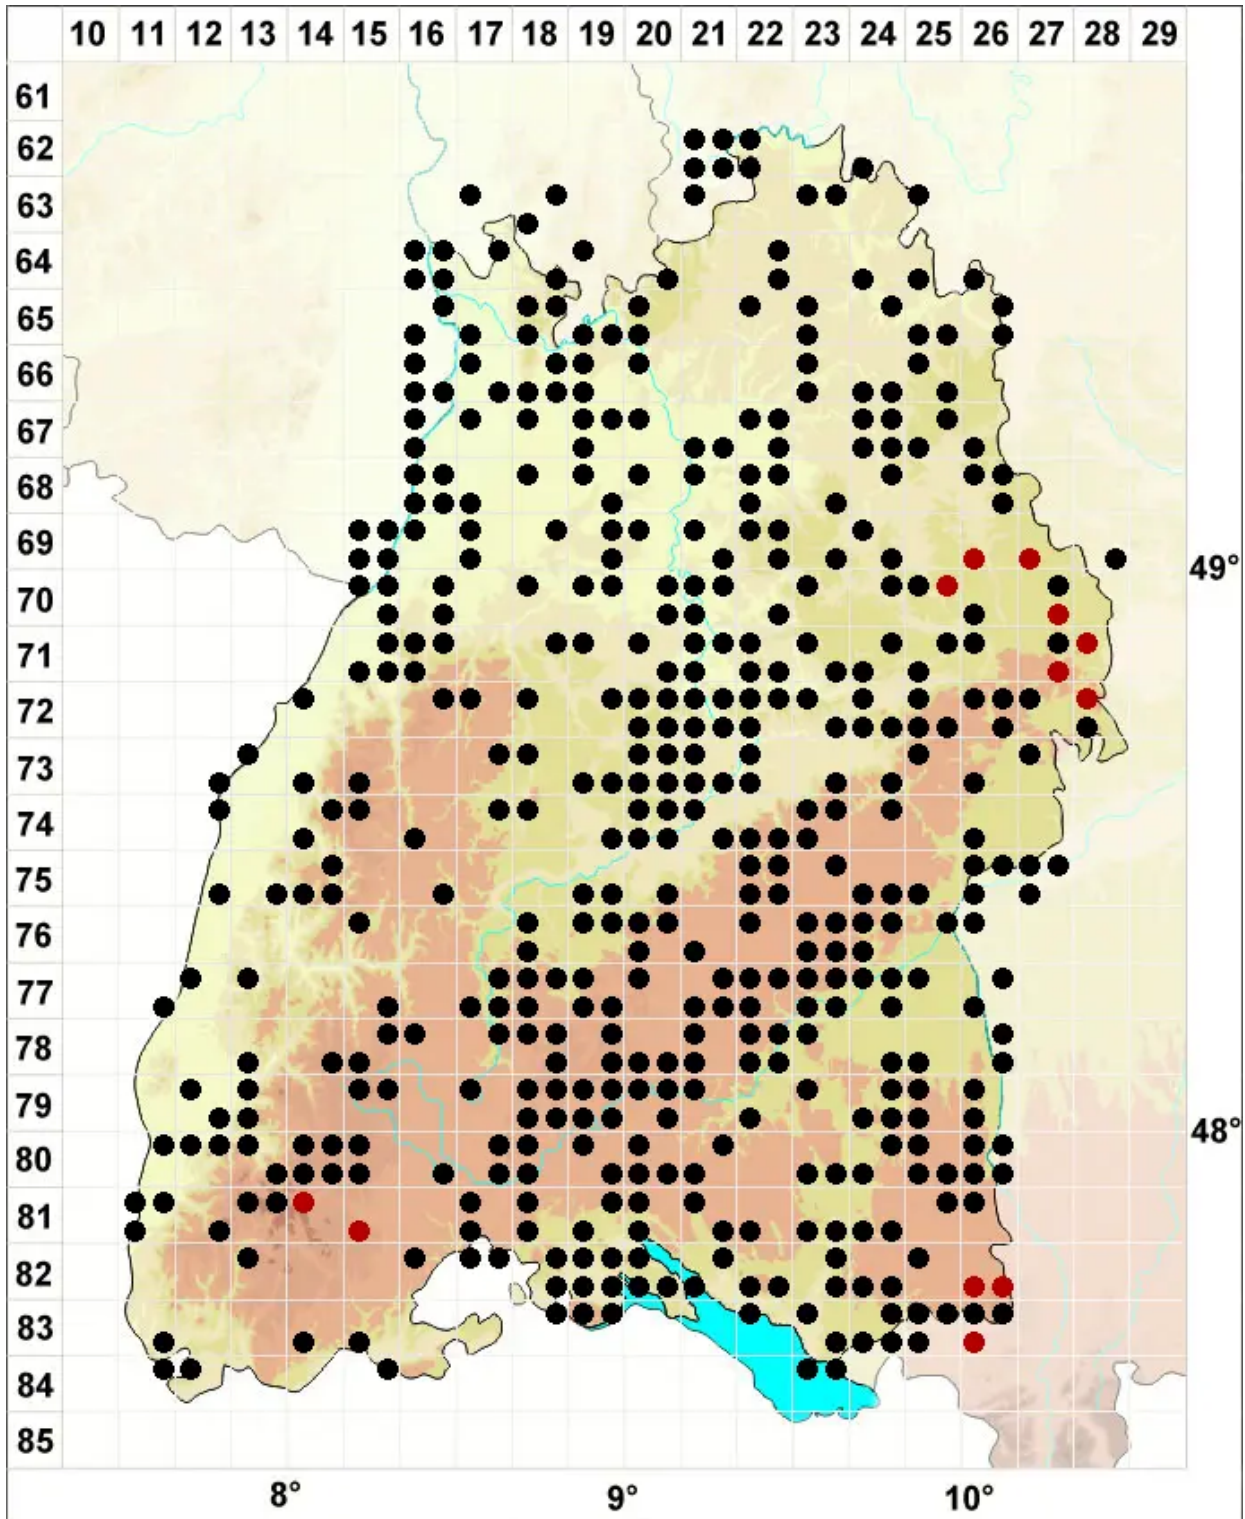

# Brachythecium salebrosum (Hoffm. ex F.Weber & D.Mohr) Sch

Glattstieliges Kurzbüchsenmoos

Legende:

**Symbole:**

Ausgefülltes Symbol:  
Zeitraum von 1980 bis heute (Aktuelle Angabe)

Leeres Symbol:  
Zeitraum vor 1980 (Altangabe)

Quadrat: Herbarbeleg