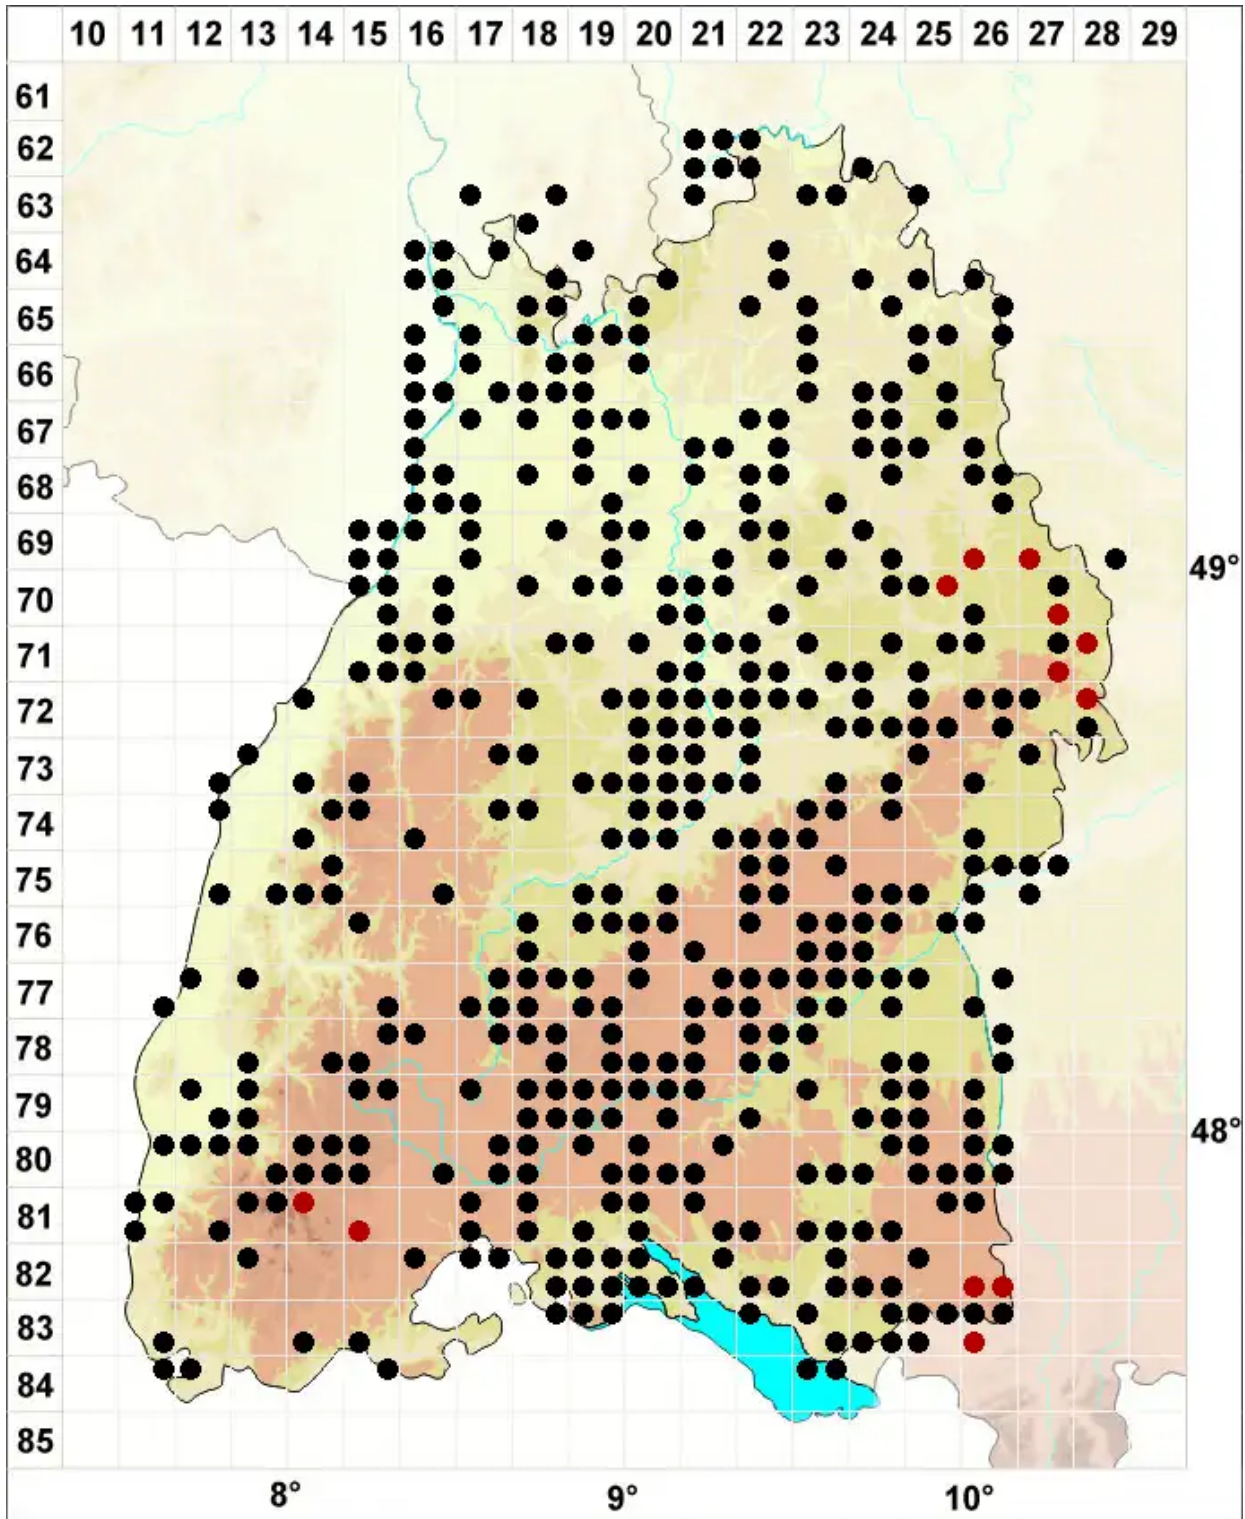

# Brachythecium salebrosum (Hoffm. ex F.Weber & D.Mohr) Sch

Glattstieliges Kurzbüchsenmoos

Legende:

**Symbole:**

Ausgefülltes Symbol:  
Zeitraum von 1980 bis heute (Aktuelle Angabe)

Leeres Symbol:  
Zeitraum vor 1980 (Altangabe)

Quadrat: Herbarbeleg