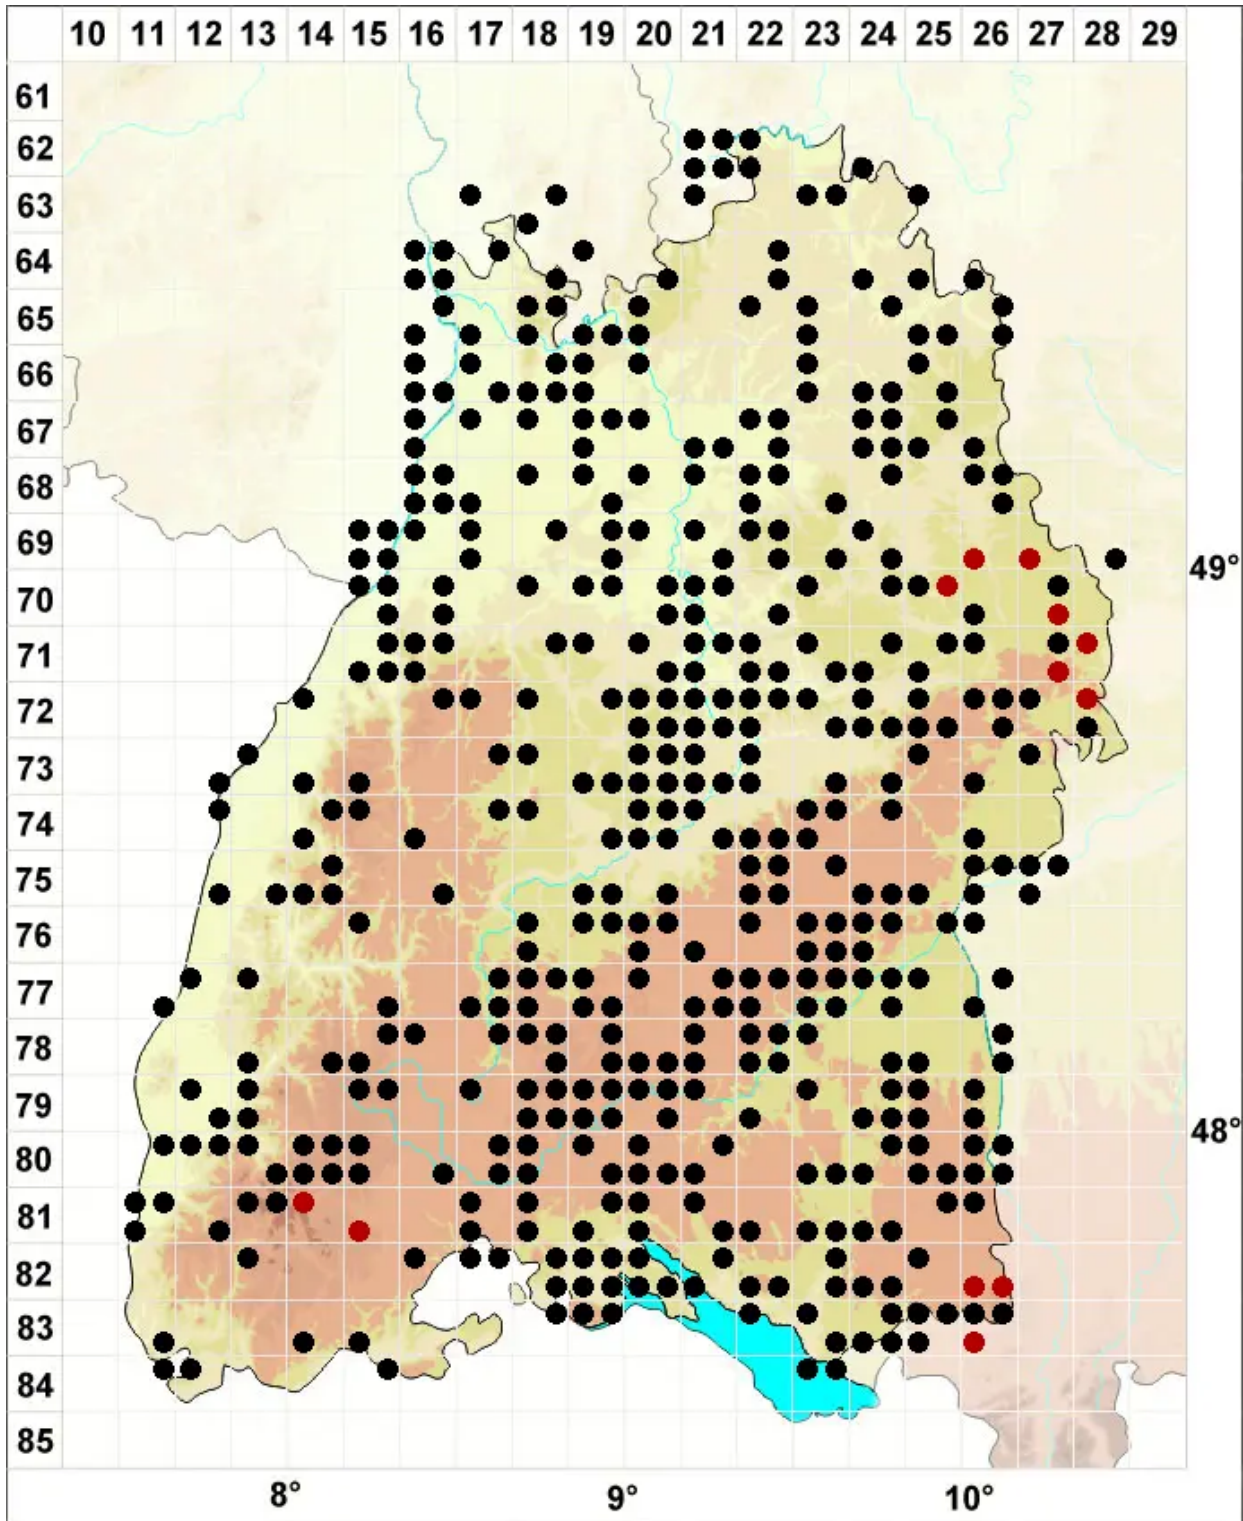

# Brachythecium salebrosum (Hoffm. ex F.Weber & D.Mohr) Schreb.

Glattstieliges Kurzbüchsenmoos

Legende:

**Symbole:**

Ausgefülltes Symbol:  
Zeitraum von 1980 bis heute (Aktuelle Angabe)

Leeres Symbol:  
Zeitraum vor 1980 (Altangabe)

Quadrat: Herbarbeleg