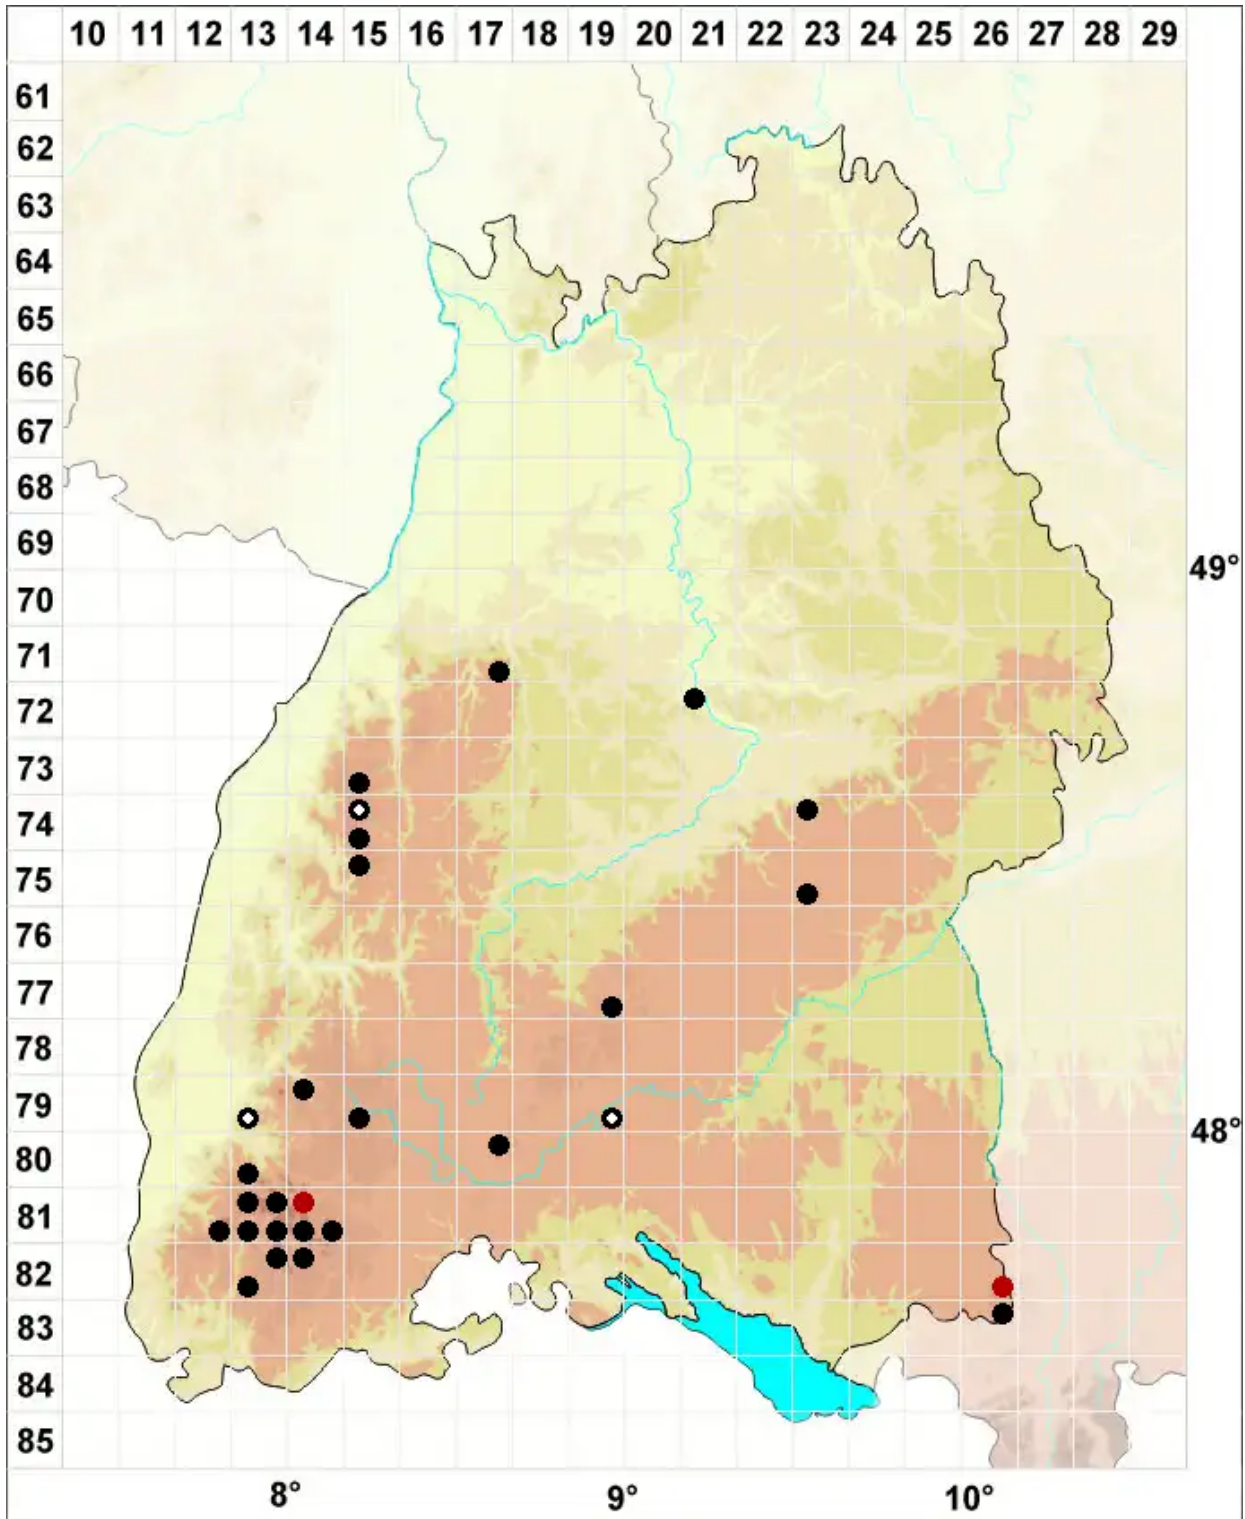

Sciuro-hypnum reflexum (Starke) Ignatov & Huttunen

Einkrümmtes Schweifchenastmoos, Kleines Neuhaarblattmoos

Legende:

- Symbole:**
- Ausgefülltes Symbol:
Zeitraum von 1980 bis heute (Aktuelle Angabe)
 - Leeres Symbol:
Zeitraum vor 1980 (Altangabe)
 - Quadrat: Herbarbeleg