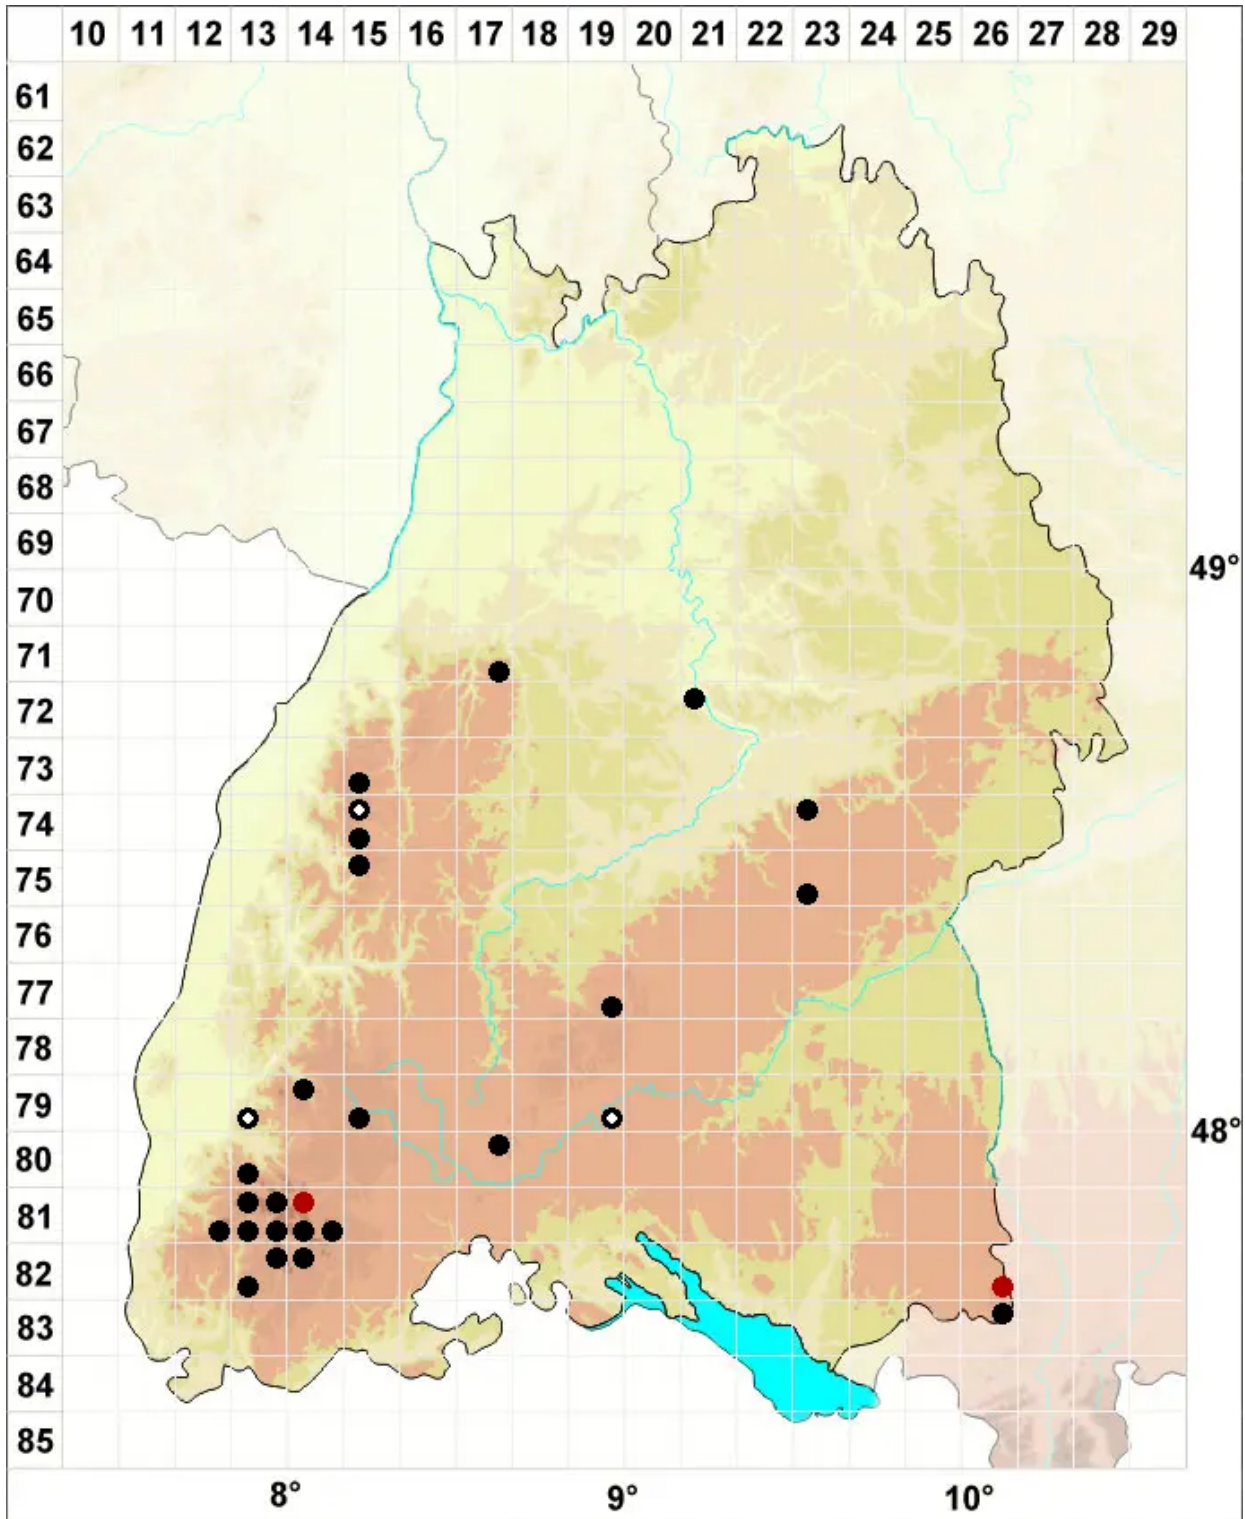

# Sciuro-hypnum reflexum (Starke) Ignatov & Huttunen

Einkrümmtes Schweifchenastmoos, Kleines Neuhaarblattmoos

Legende:

**Symbole:**

Ausgefülltes Symbol:  
Zeitraum von 1980 bis heute (Aktuelle Angabe)

Leeres Symbol:  
Zeitraum vor 1980 (Altangabe)

Quadrat: Herbarbeleg