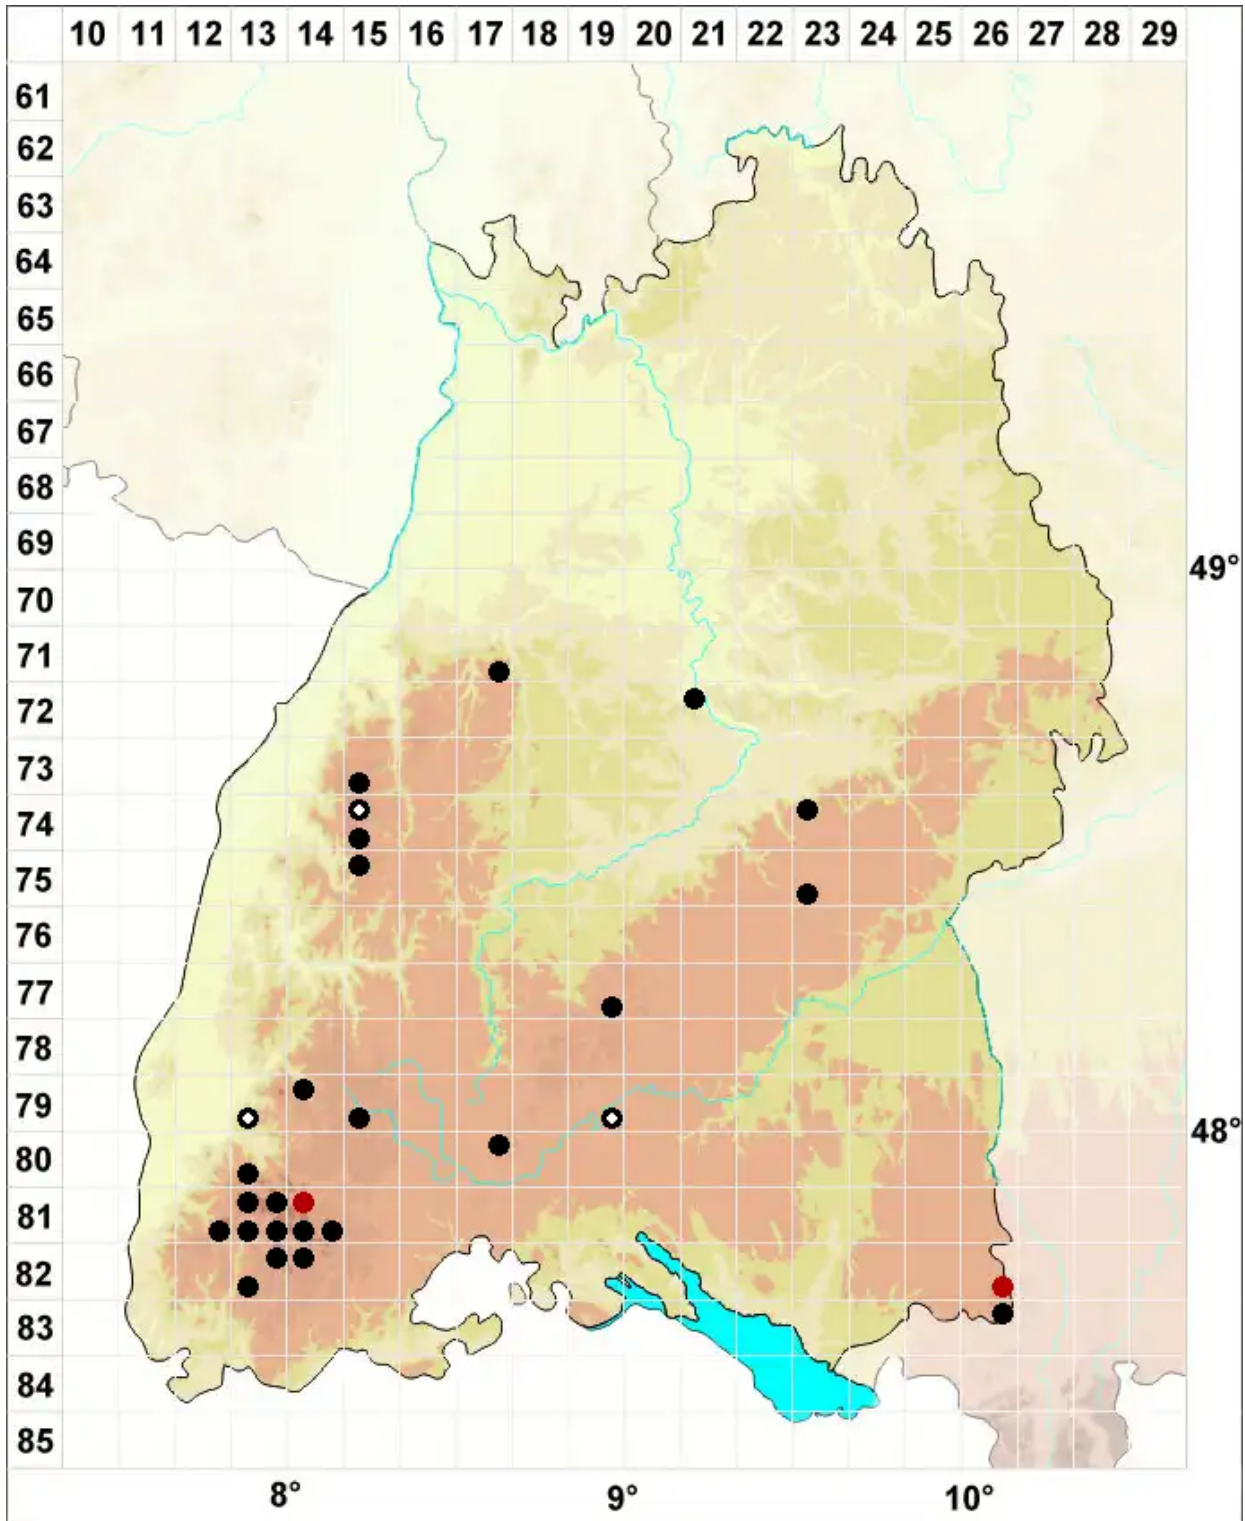

# Sciuro-hypnum reflexum (Starke) Ignatov & Huttunen

Einkrümmtes Schweifchenastmoos, Kleines Neuhaarblattmoos

Legende:

**Symbole:**  
Ausgefülltes Symbol:  
Zeitraum von 1980 bis heute (Aktuelle Angabe)  
Leeres Symbol:  
Zeitraum vor 1980 (Altangabe)  
Quadrat: Herbarbeleg