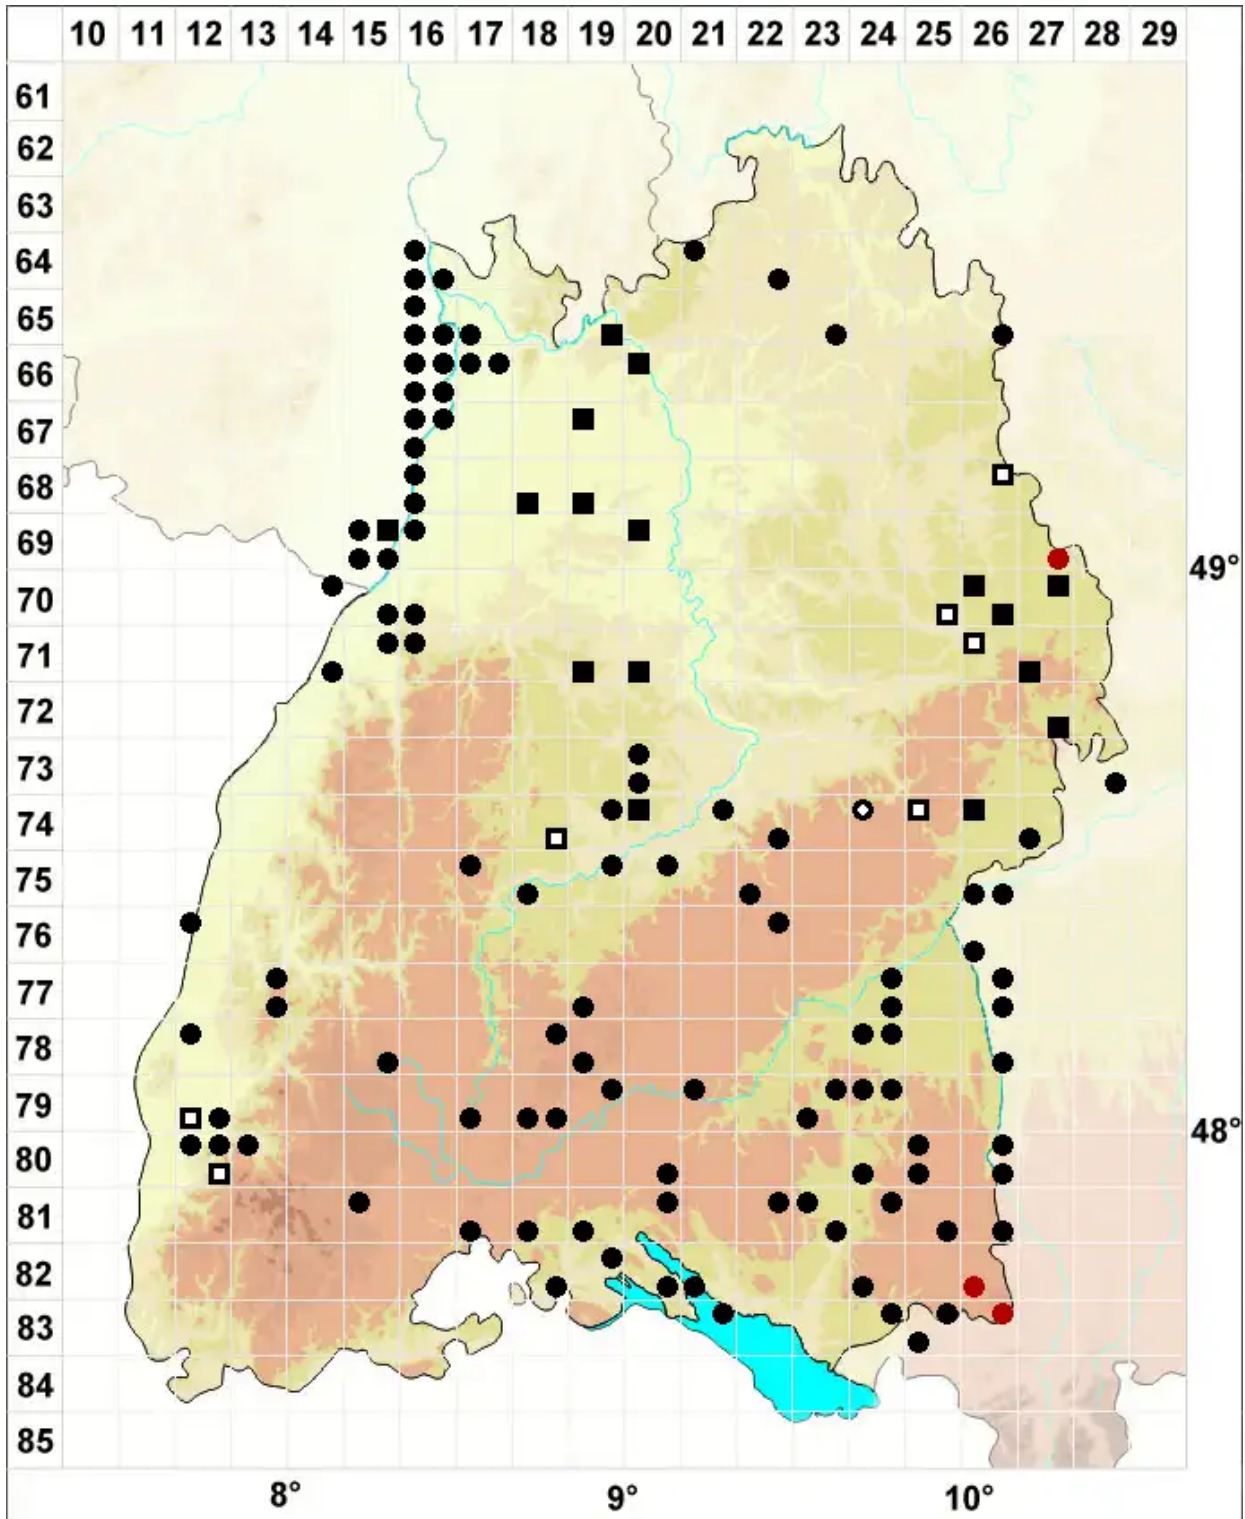

Brachythecium mildeanum (Schimp.) Schimp.

Sumpf-Kurzbüchsenmoos

Legende:

- Symbole:**
- Ausgefülltes Symbol:
Zeitraum von 1980 bis heute (Aktuelle Angabe)
 - Leeres Symbol:
Zeitraum vor 1980 (Altangabe)
 - Quadrat: Herbarbeleg