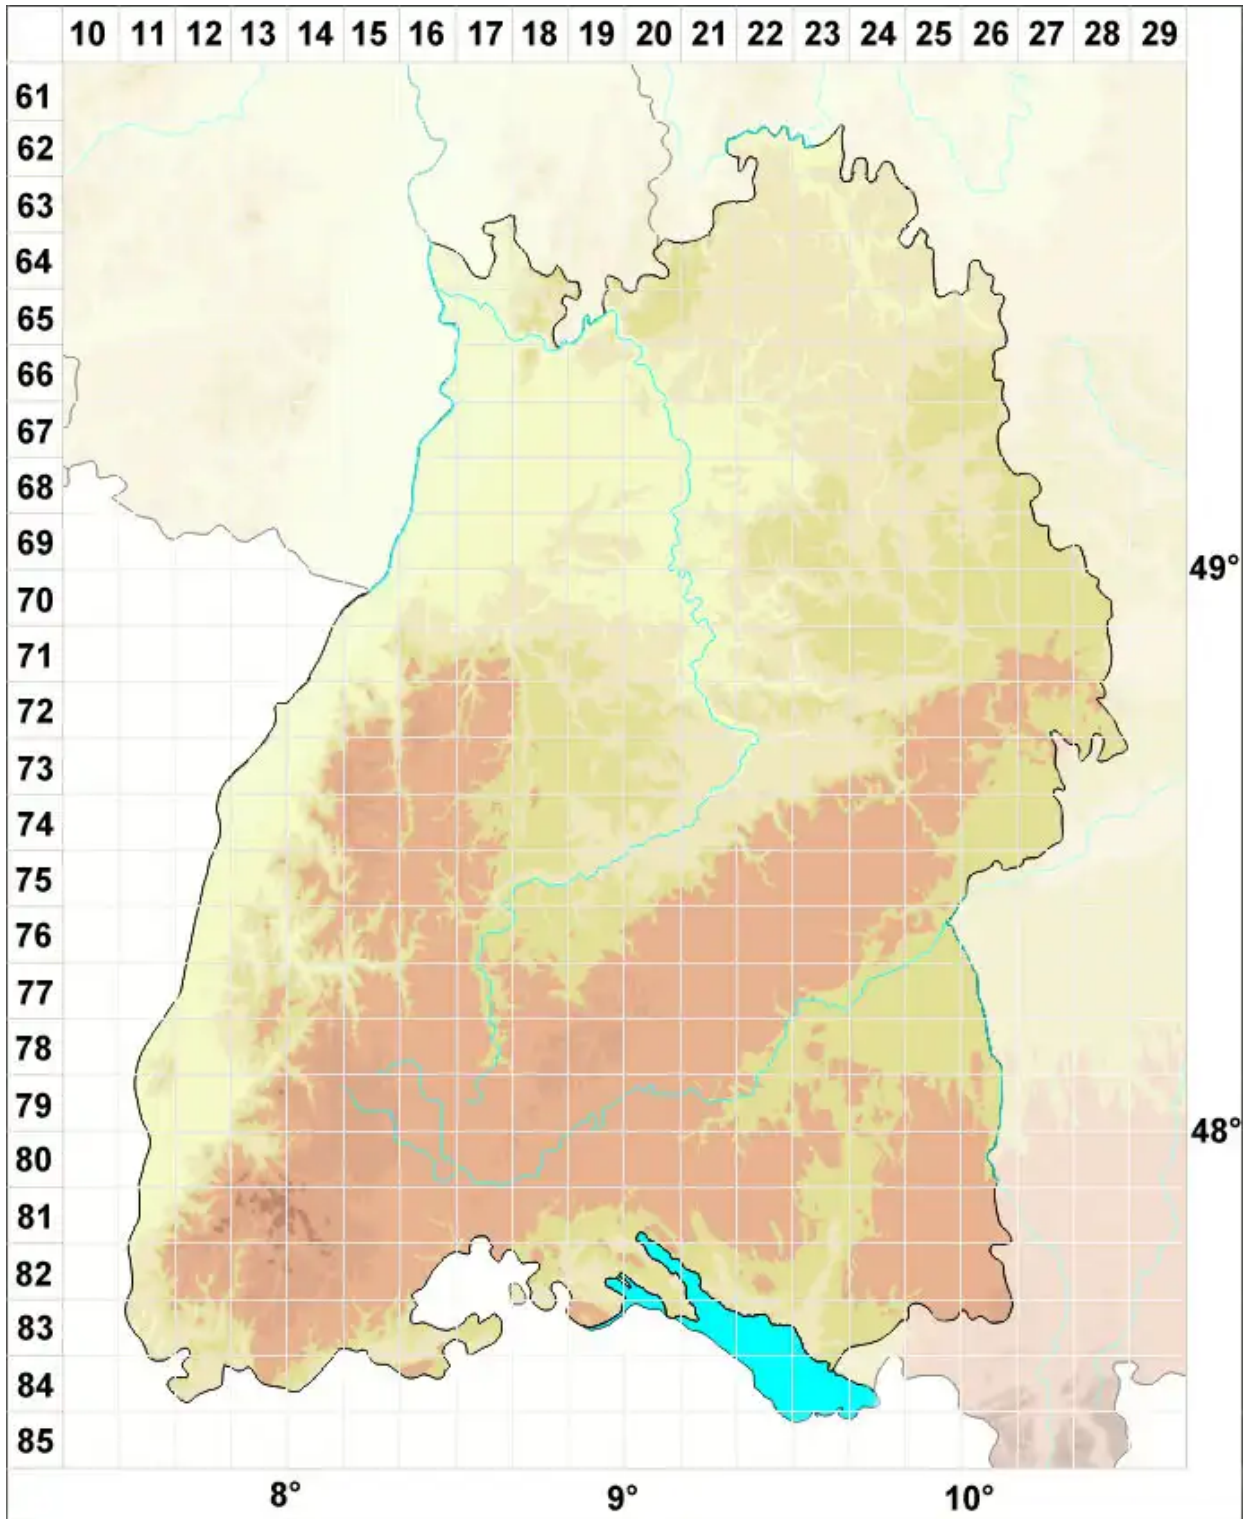

Sciuro-hypnum latifolium (Kindb.) Ignatov & Huttunen

Breitblättriges Schweifchenastmoos, Breitblättriges Neuhaarblattmoos

Legende:

Symbole:

Ausgefülltes Symbol:
Zeitraum von 1980 bis heute (Aktuelle Angabe)

Leeres Symbol:
Zeitraum vor 1980 (Altangabe)

Quadrat: Herbarbeleg