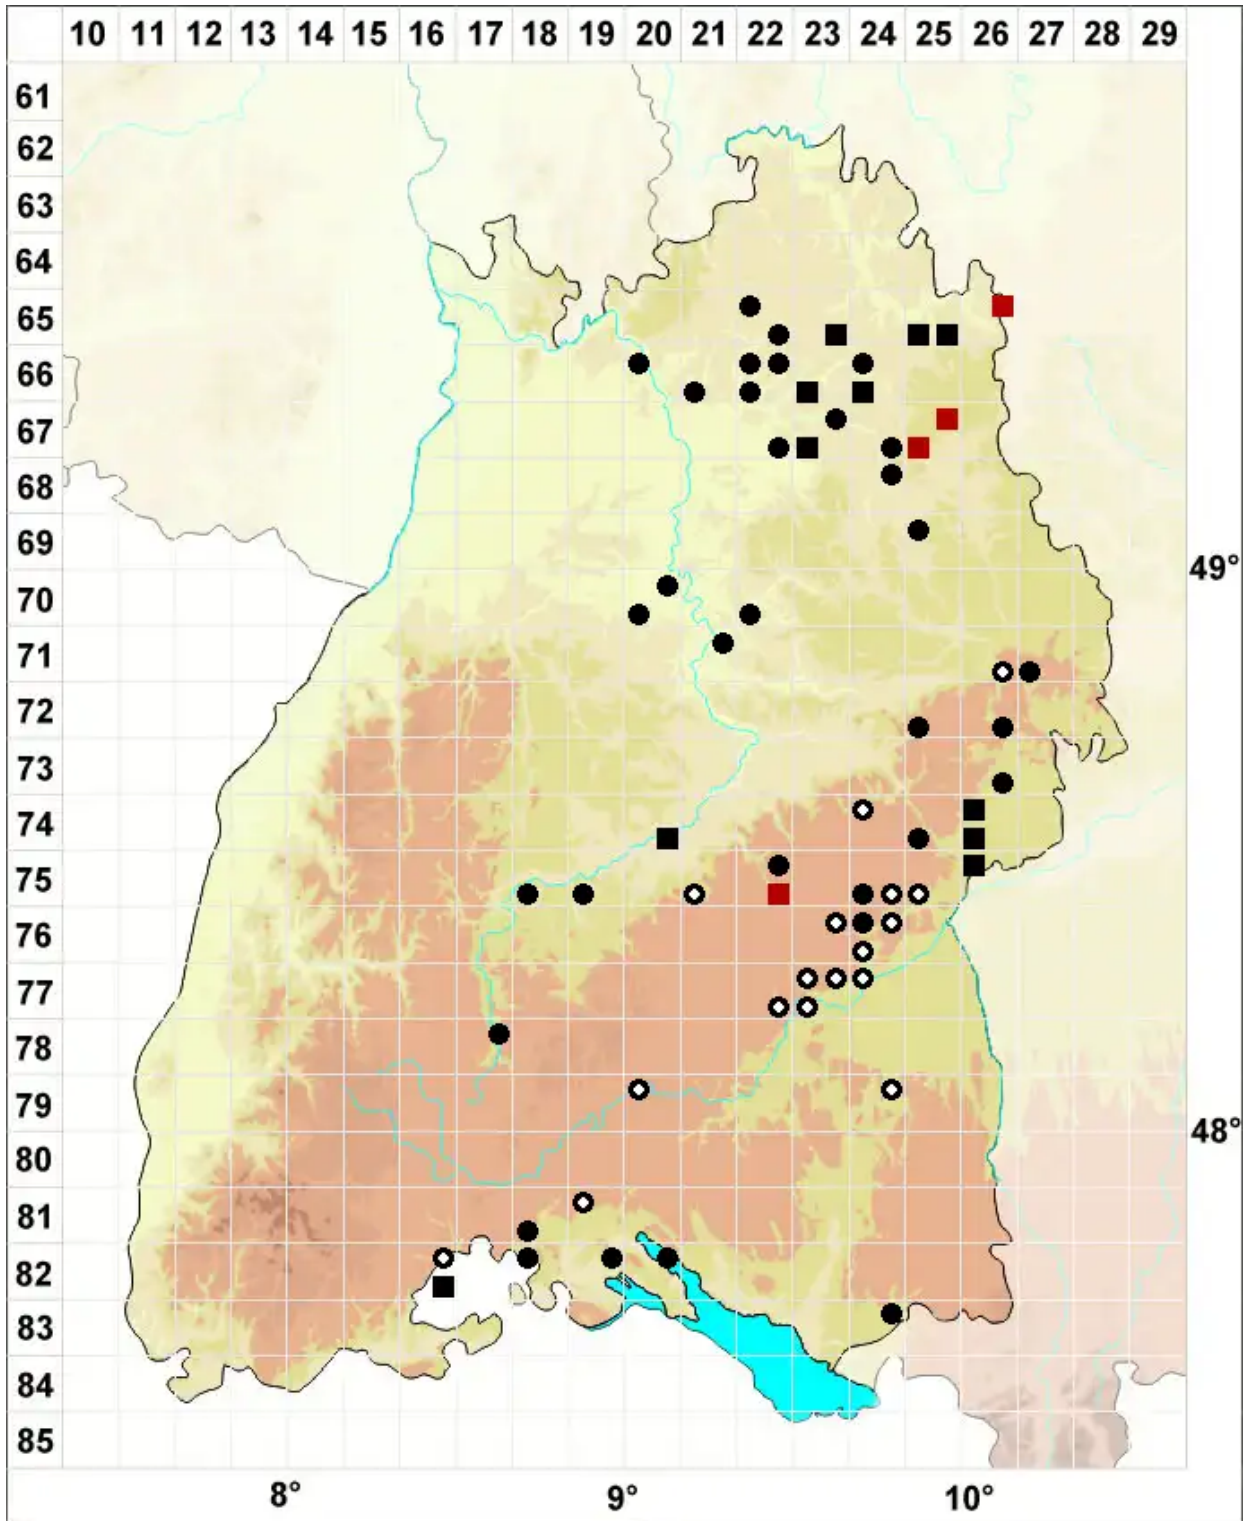

# Brachythecium laetum (Brid.) Schimp.

Kalk-Kurzbüchsenmoos

Legende:

- Symbole:**
- Ausgefülltes Symbol:  
Zeitraum von 1980 bis heute (Aktuelle Angabe)
  - Leeres Symbol:  
Zeitraum vor 1980 (Altangabe)
  - Quadrat: Herbarbeleg