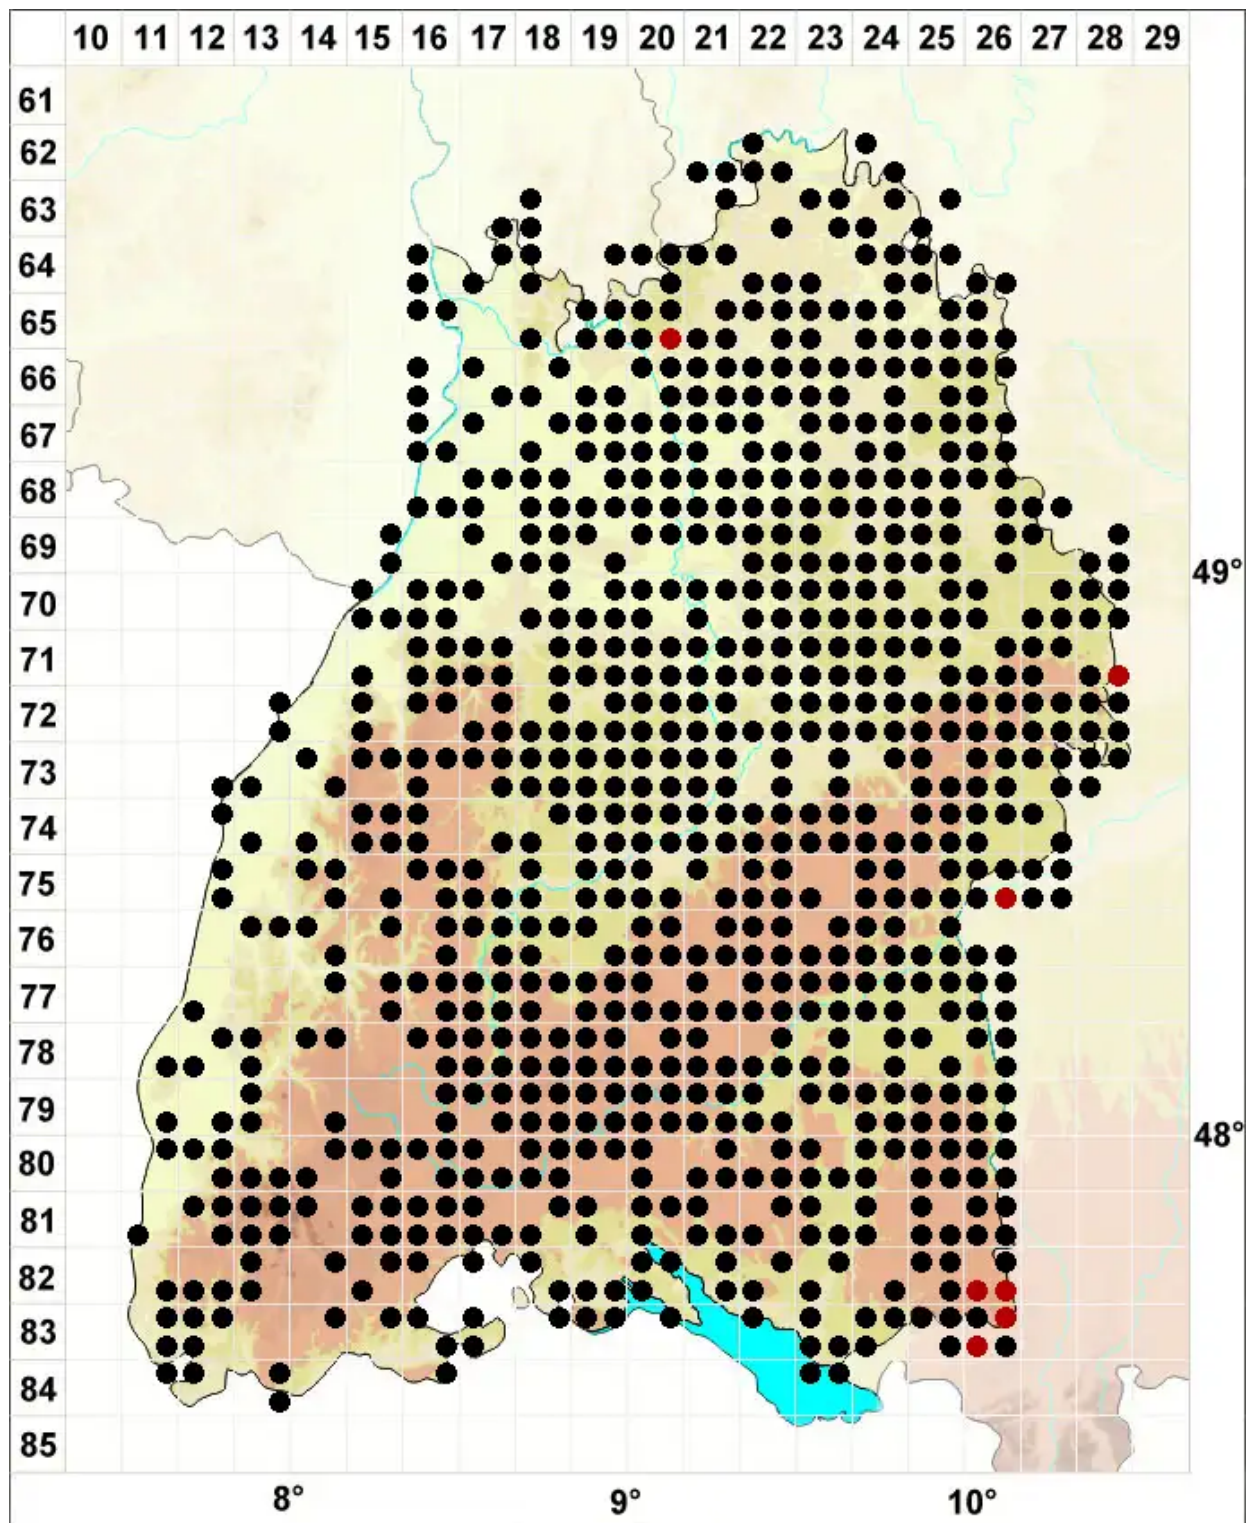

Cirriphyllum piliferum (Hedw.) Grout

Pinsel-Haarblattmoos

Legende:

Symbole:

Ausgefülltes Symbol:
Zeitraum von 1980 bis heute (Aktuelle Angabe)

Leeres Symbol:
Zeitraum vor 1980 (Altangabe)

Quadrat: Herbarbeleg