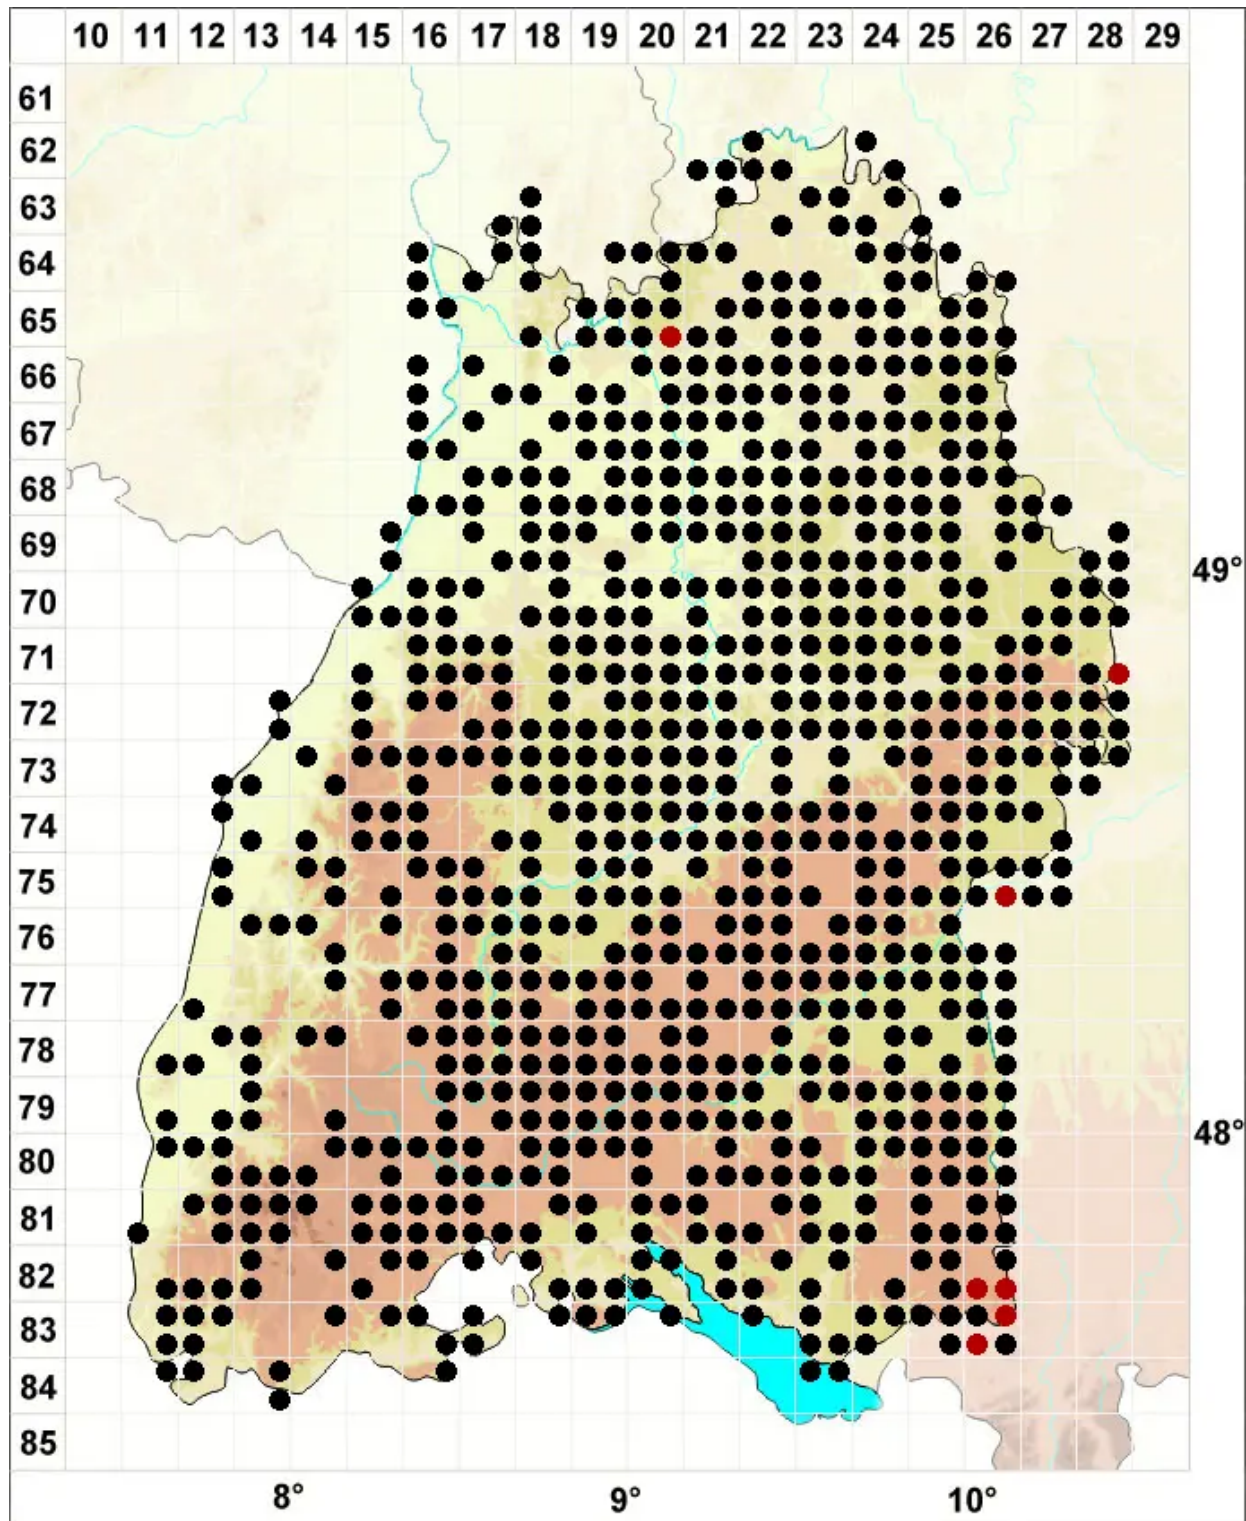

Cirriphyllum piliferum (Hedw.) Grout

Pinsel-Haarblattmoos

Legende:

Symbole:

Ausgefülltes Symbol:
Zeitraum von 1980 bis heute (Aktuelle Angabe)

Leeres Symbol:
Zeitraum vor 1980 (Altangabe)

Quadrat: Herbarbeleg