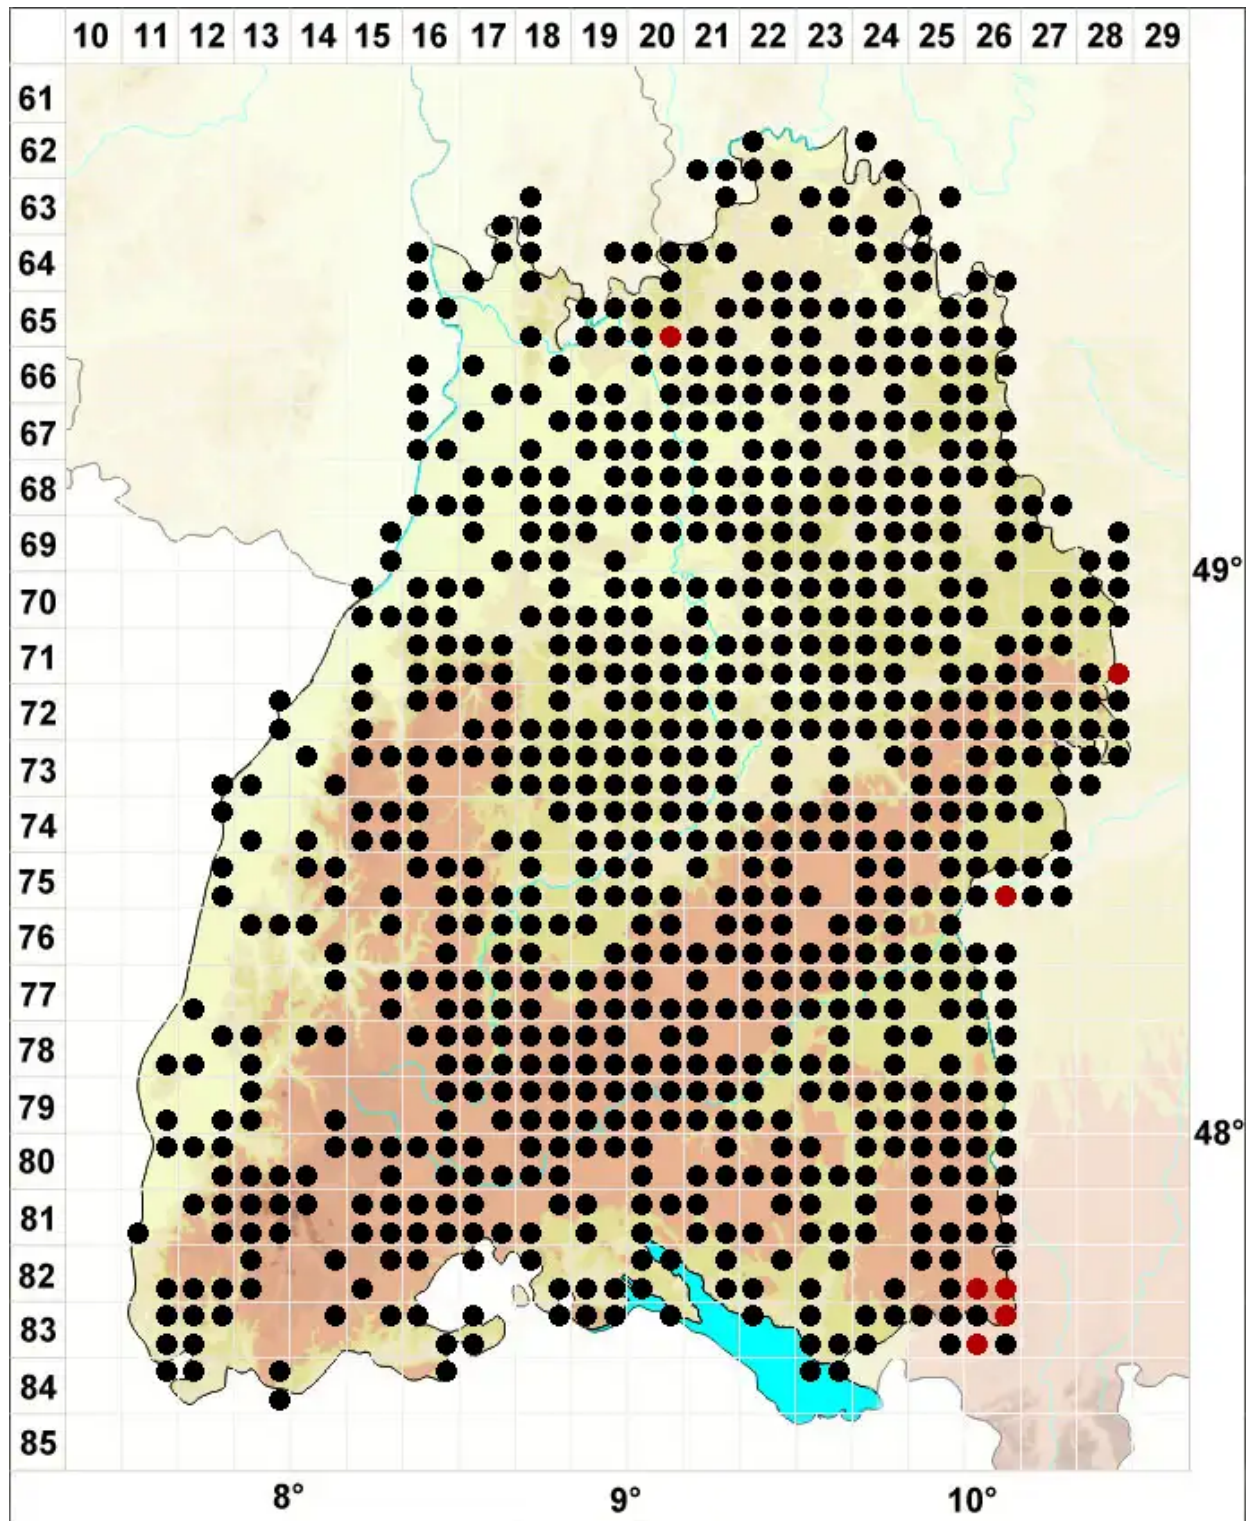

Cirriphyllum piliferum (Hedw.) Grout

Pinsel-Haarblattmoos

Legende:

Symbole:

Ausgefülltes Symbol:
Zeitraum von 1980 bis heute (Aktuelle Angabe)

Leeres Symbol:
Zeitraum vor 1980 (Altangabe)

Quadrat: Herbarbeleg