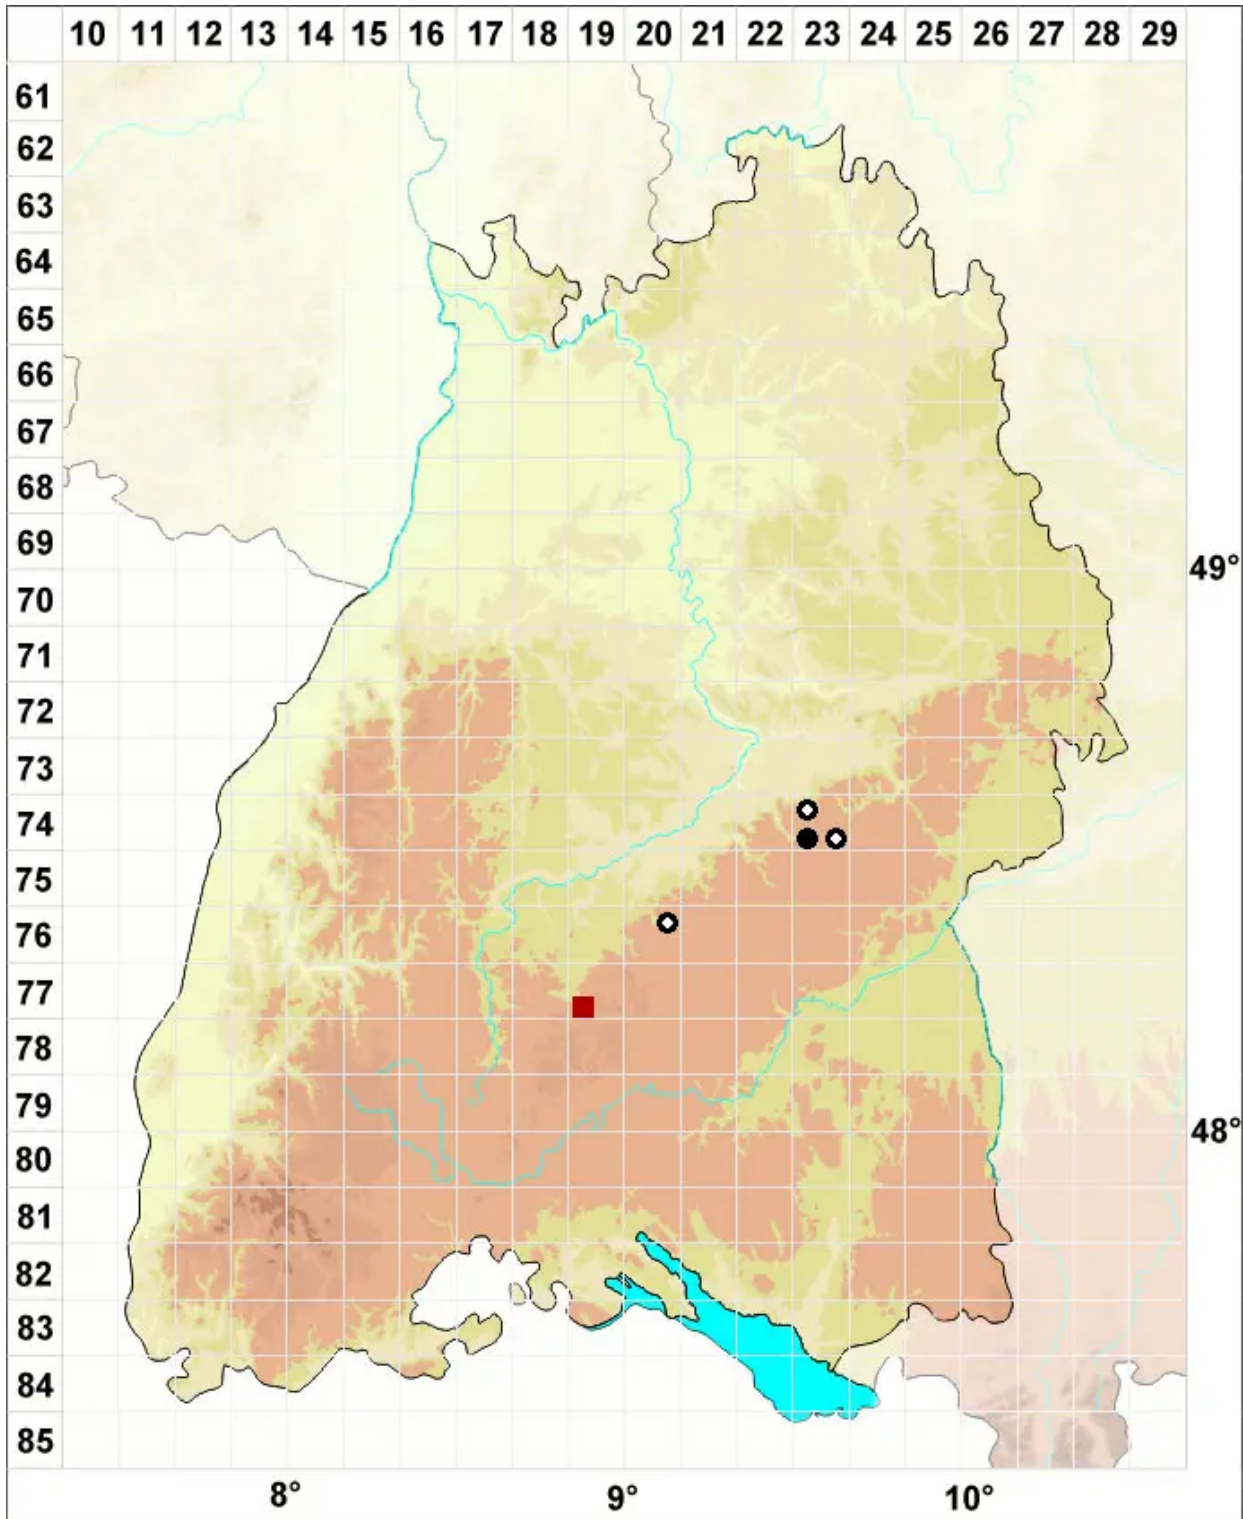

Lescuraea plicata (Schleich. ex F.Weber & D.Mohr) Broth.

Faltblättriges Streifenmoos

Legende:

Symbole:

Ausgefülltes Symbol:
Zeitraum von 1980 bis heute (Aktuelle Angabe)

Leeres Symbol:
Zeitraum vor 1980 (Altangabe)

Quadrat: Herbarbeleg