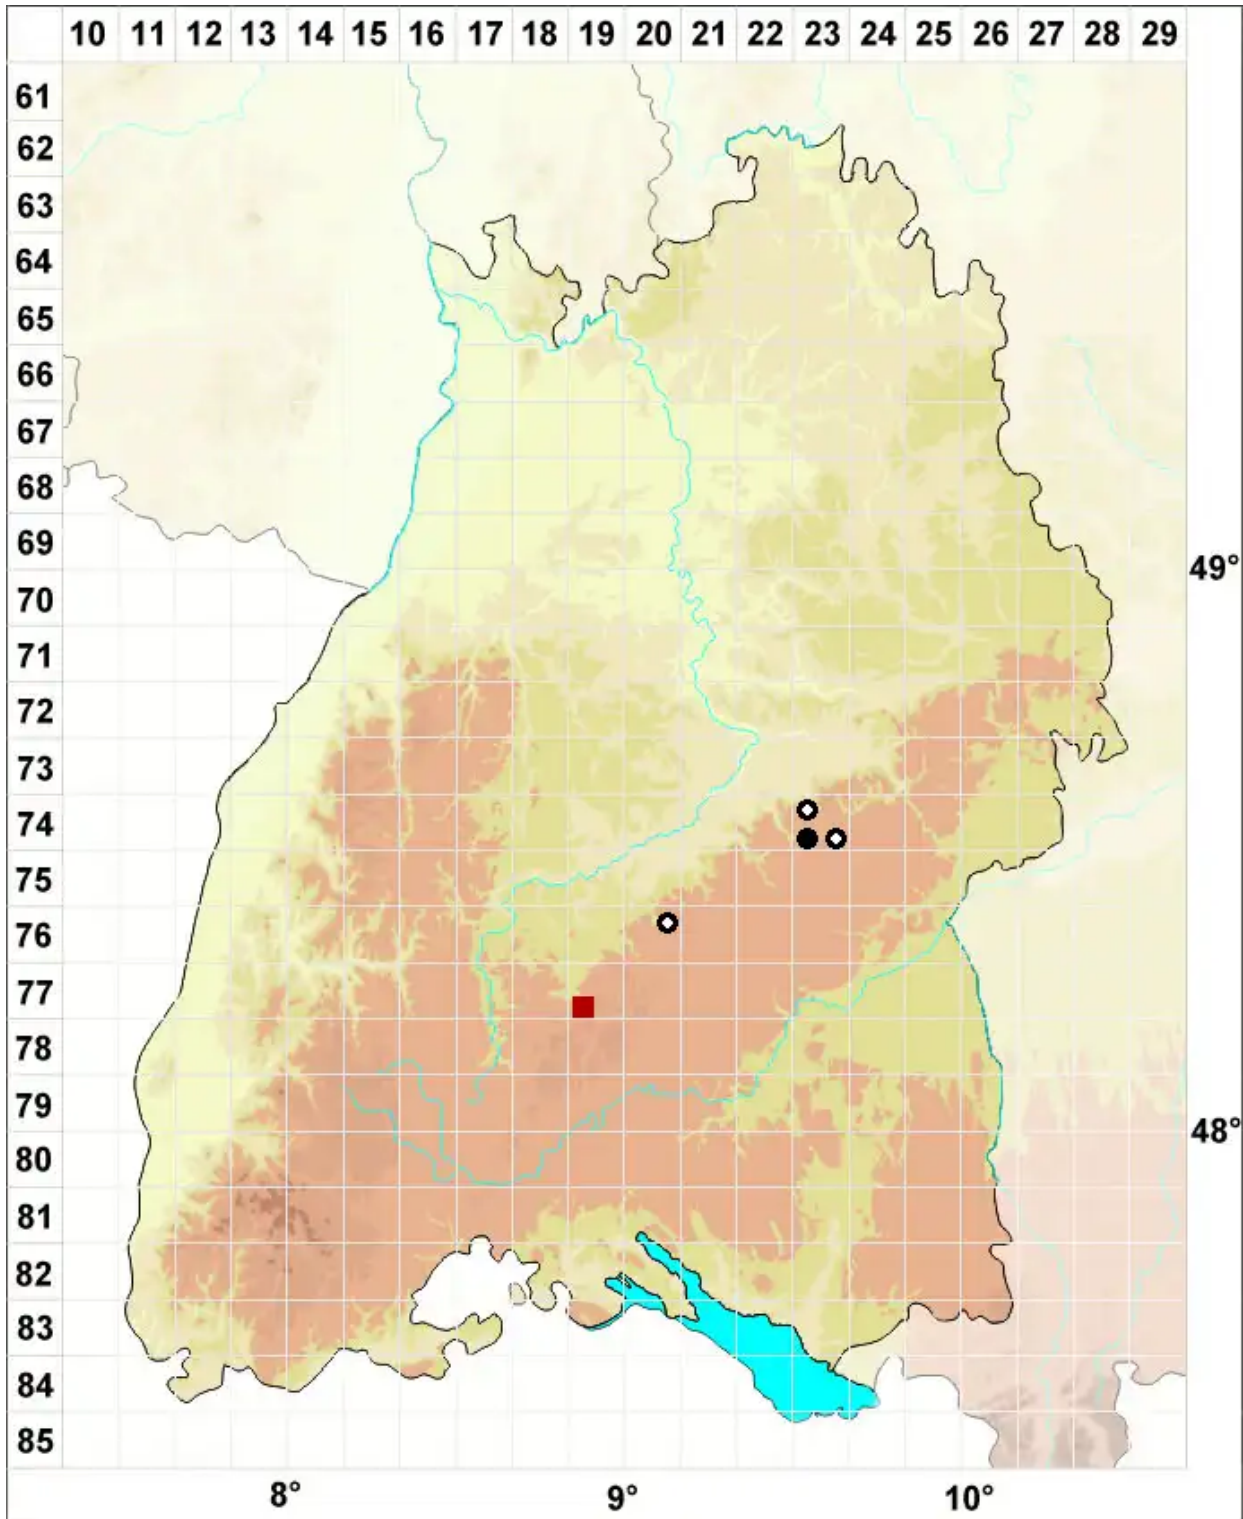

Lescuraea plicata (Schleich. ex F.Weber & D.Mohr) Broth.

Faltblättriges Streifenmoos

Legende:

Symbole:

Ausgefülltes Symbol:
Zeitraum von 1980 bis heute (Aktuelle Angabe)

Leeres Symbol:
Zeitraum vor 1980 (Altangabe)

Quadrat: Herbarbeleg