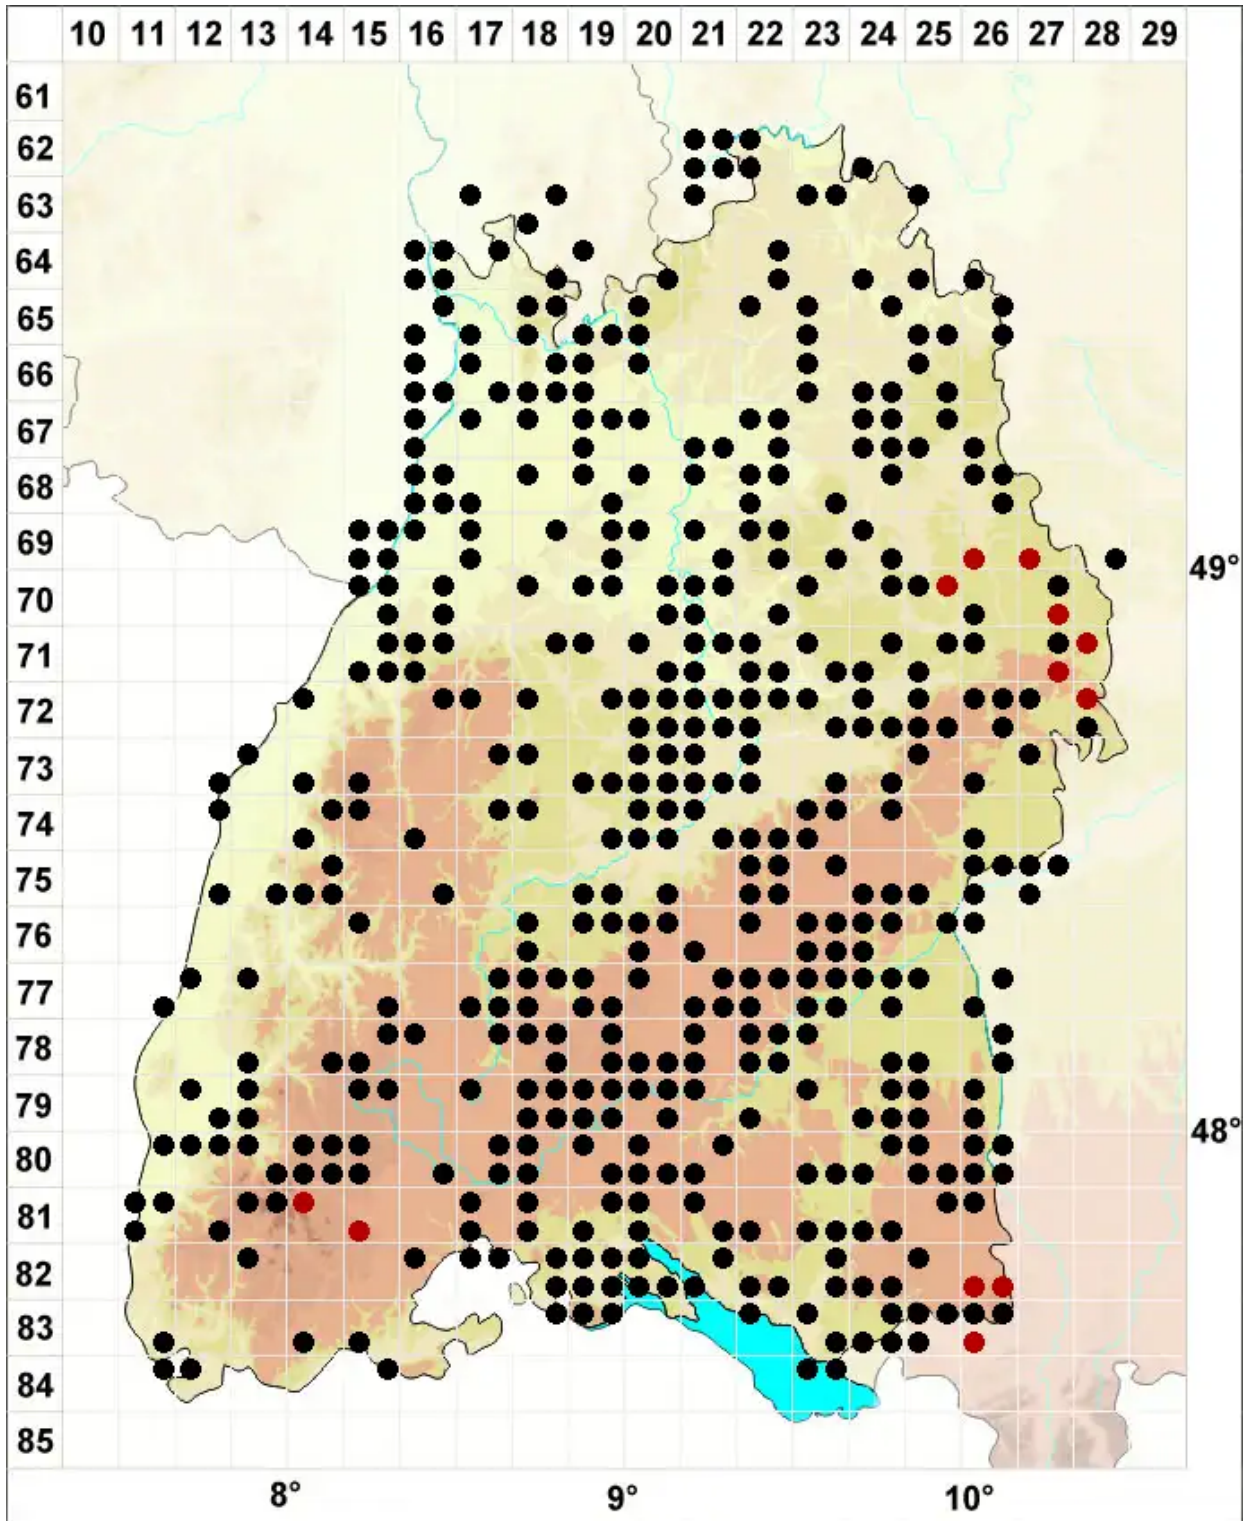

Brachythecium salebrosum (Hoffm. ex F.Weber & D.Mohr) Sch

Glattstieliges Kurzbüchsenmoos

Legende:

Symbole:

Ausgefülltes Symbol:
Zeitraum von 1980 bis heute (Aktuelle Angabe)

Leeres Symbol:
Zeitraum vor 1980 (Altangabe)

Quadrat: Herbarbeleg