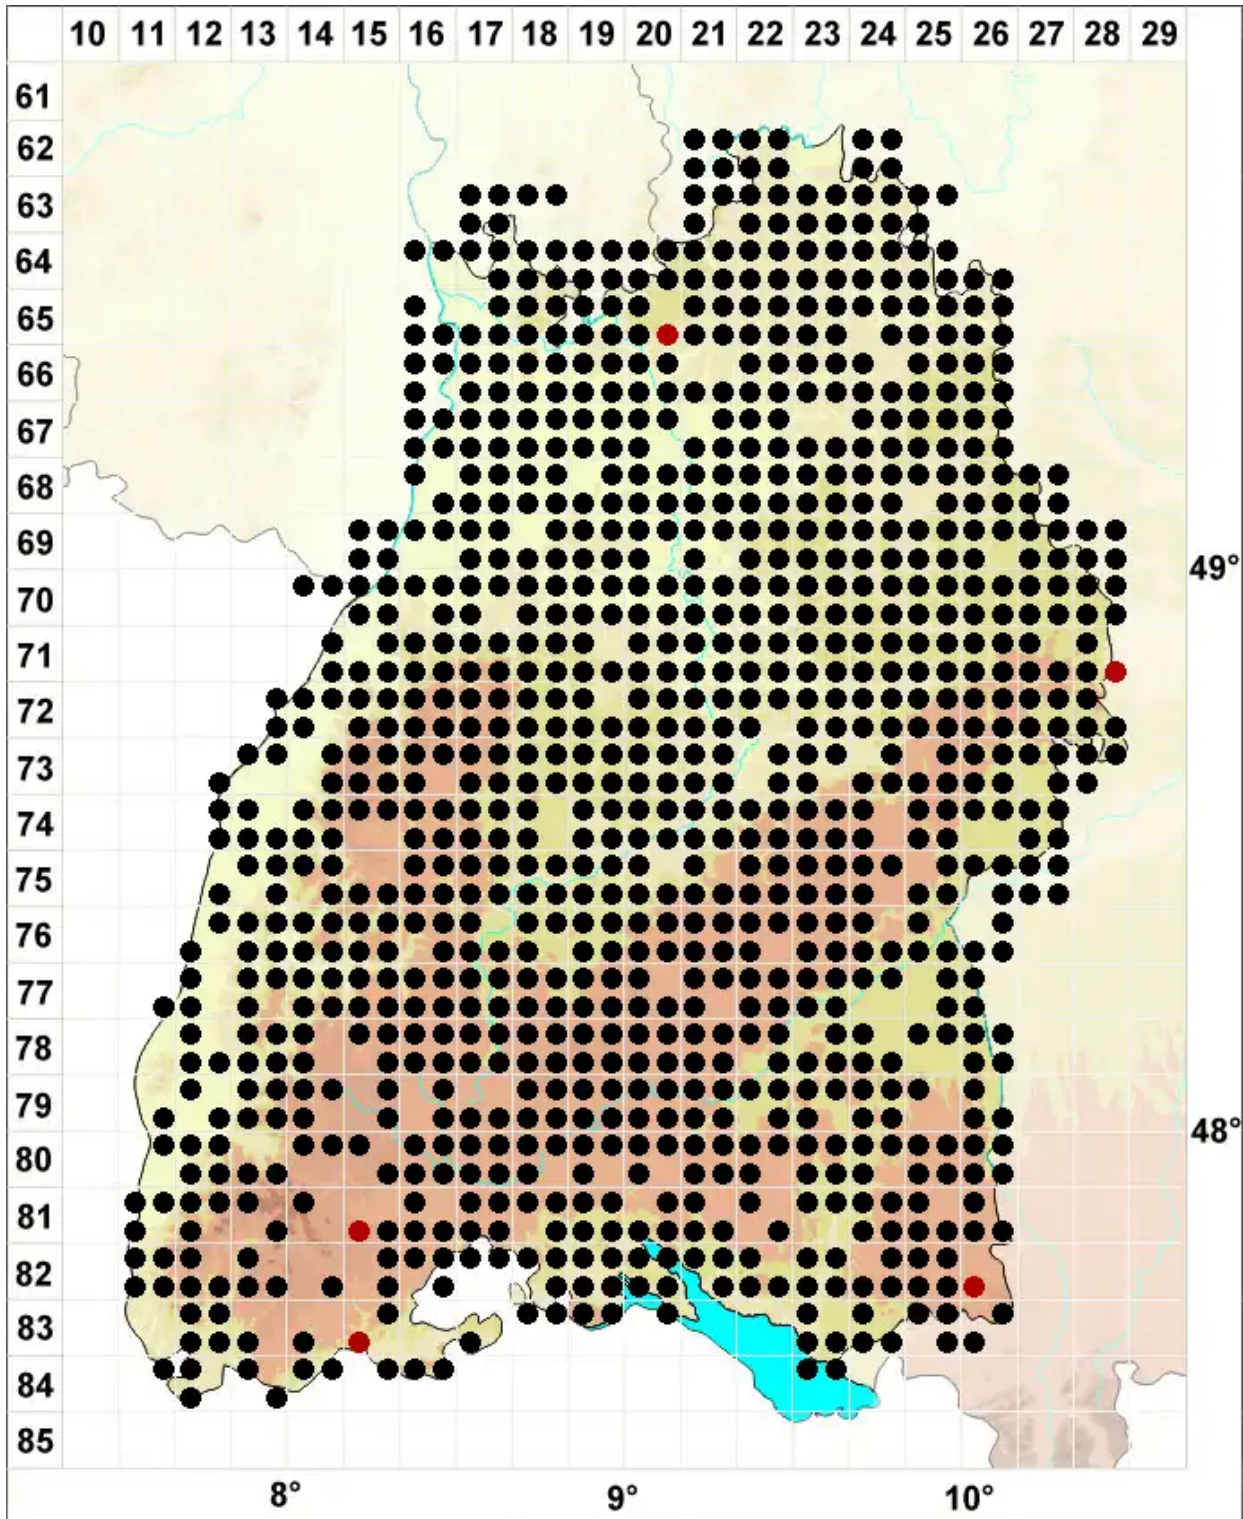

Pseudoscleropodium purum (Hedw.) M.Fleisch.

Grünstängelmoos, Großes Scheingrünstängelmoos, Grünstängelmoos, Großes Pseud

Legende:

Symbole:

Ausgefülltes Symbol:
Zeitraum von 1980 bis heute (Aktuelle Angabe)

Leeres Symbol:
Zeitraum vor 1980 (Altangabe)

Quadrat: Herbarbeleg