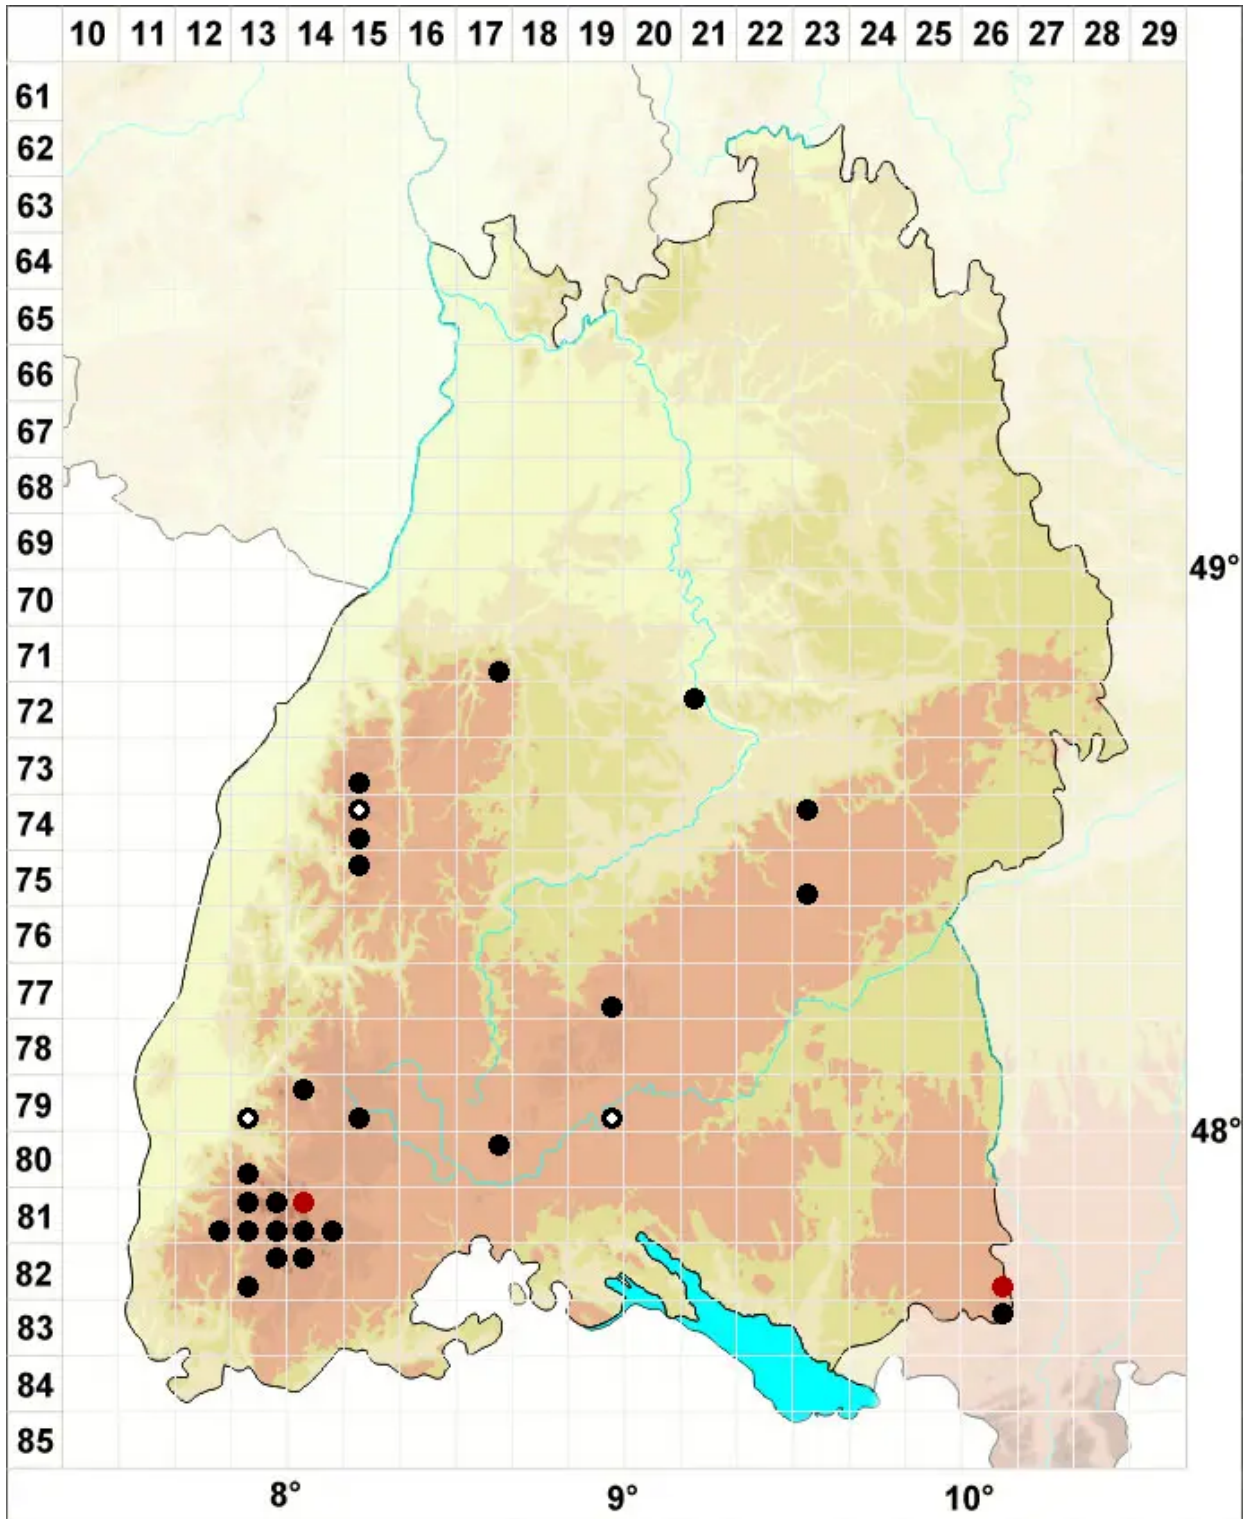

Sciuro-hypnum reflexum (Starke) Ignatov & Huttunen

Einkrümmtes Schweifchenastmoos, Kleines Neuhaarblattmoos

Legende:

- Symbole:**
- Ausgefülltes Symbol:
Zeitraum von 1980 bis heute (Aktuelle Angabe)
 - Leeres Symbol:
Zeitraum vor 1980 (Altangabe)
 - Quadrat: Herbarbeleg