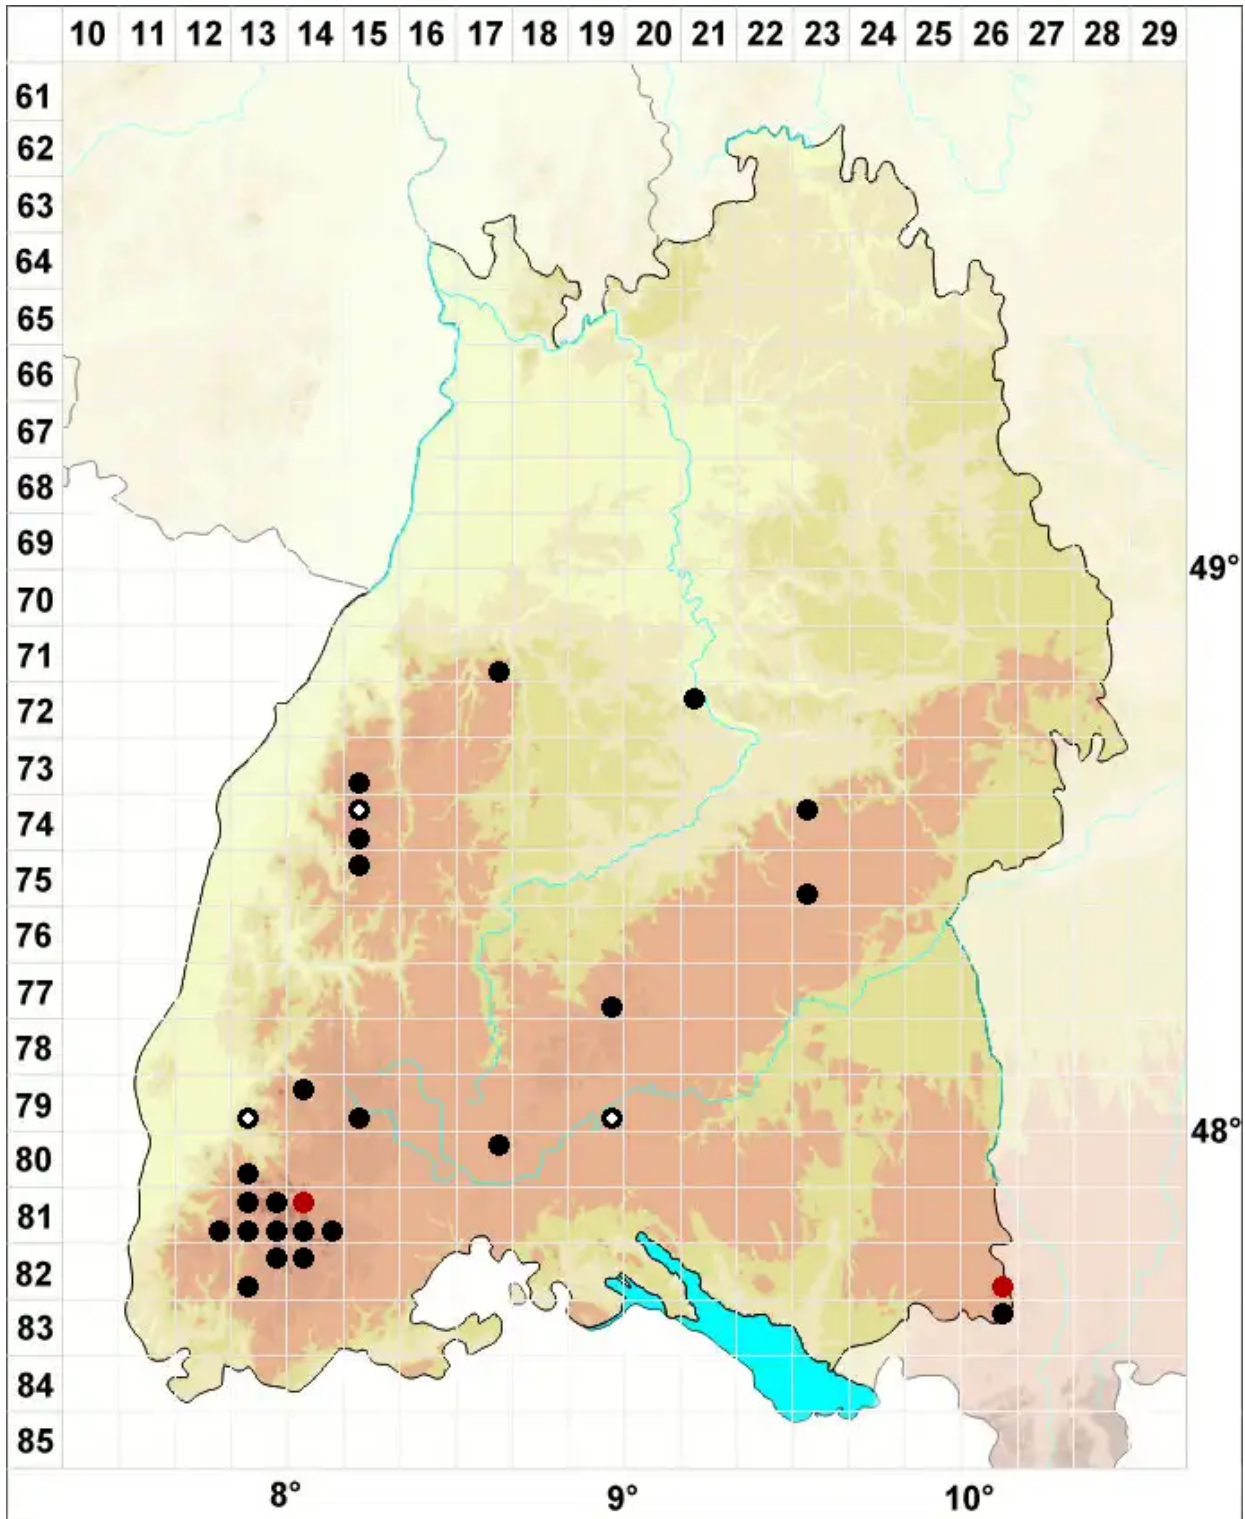

Sciuro-hypnum reflexum (Starke) Ignatov & Huttunen

Einkrümmtes Schweifchenastmoos, Kleines Neuhaarblattmoos

Legende:

Symbole:
Ausgefülltes Symbol:
Zeitraum von 1980 bis heute (Aktuelle Angabe)
Leeres Symbol:
Zeitraum vor 1980 (Altangabe)
Quadrat: Herbarbeleg