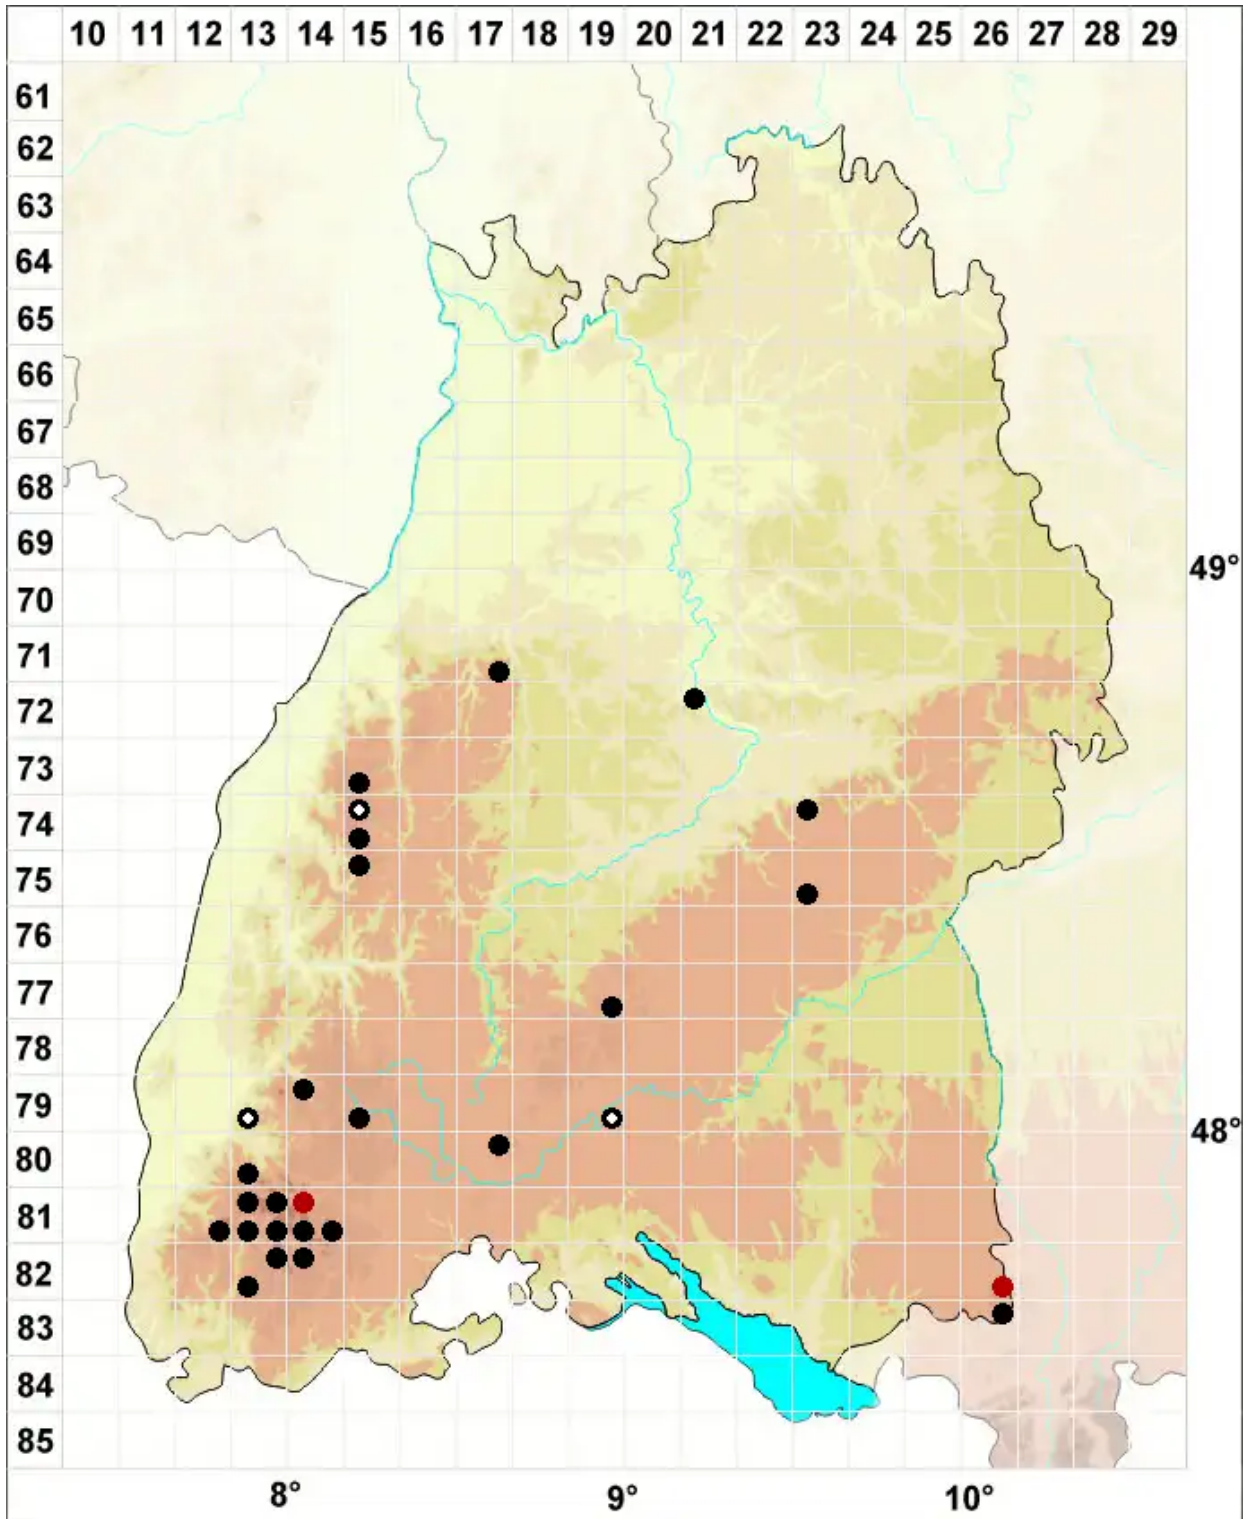

# Sciuro-hypnum reflexum (Starke) Ignatov & Huttunen

Einkrümmtes Schweifchenastmoos, Kleines Neuhaarblattmoos

Legende:

**Symbole:**

Ausgefülltes Symbol:  
Zeitraum von 1980 bis heute (Aktuelle Angabe)

Leeres Symbol:  
Zeitraum vor 1980 (Altangabe)

Quadrat: Herbarbeleg