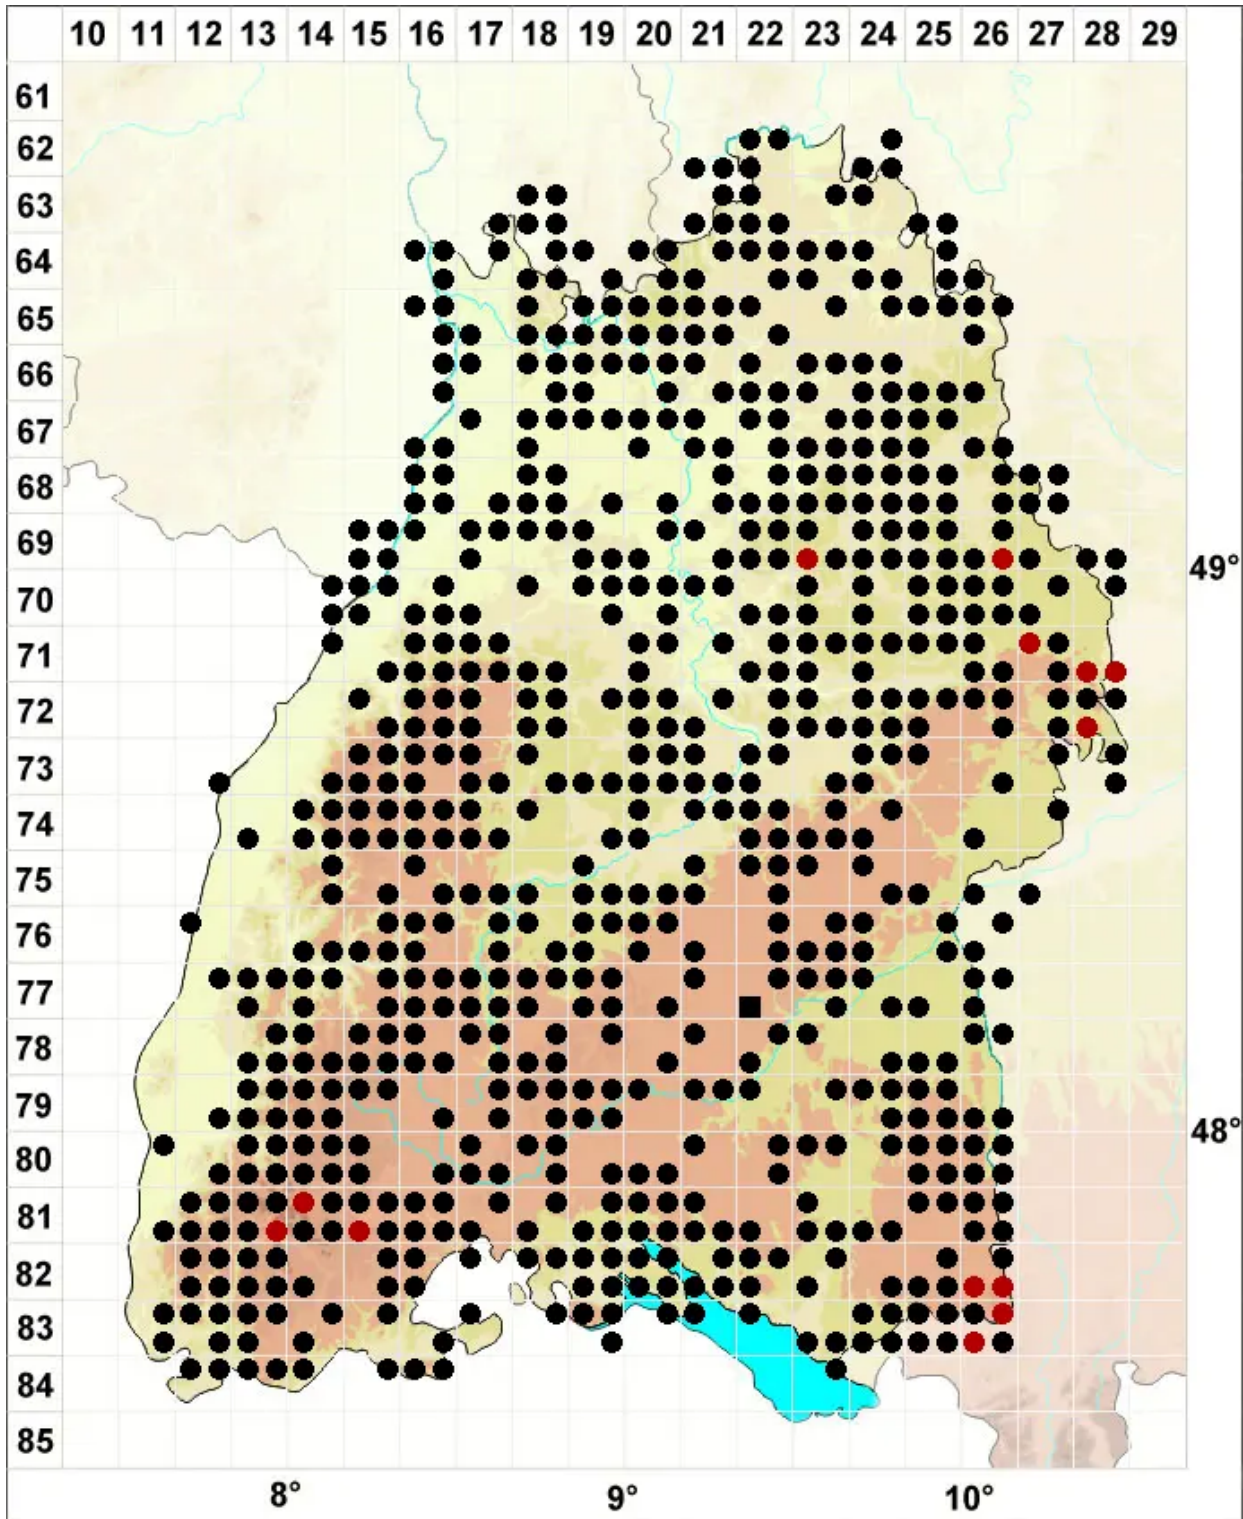

# Brachythecium rivulare Schimp.

Bach-Kurzbüchsenmoos

Legende:

**Symbole:**

Ausgefülltes Symbol:  
Zeitraum von 1980 bis heute (Aktuelle Angabe)

Leeres Symbol:  
Zeitraum vor 1980 (Altangabe)

Quadrat: Herbarbeleg