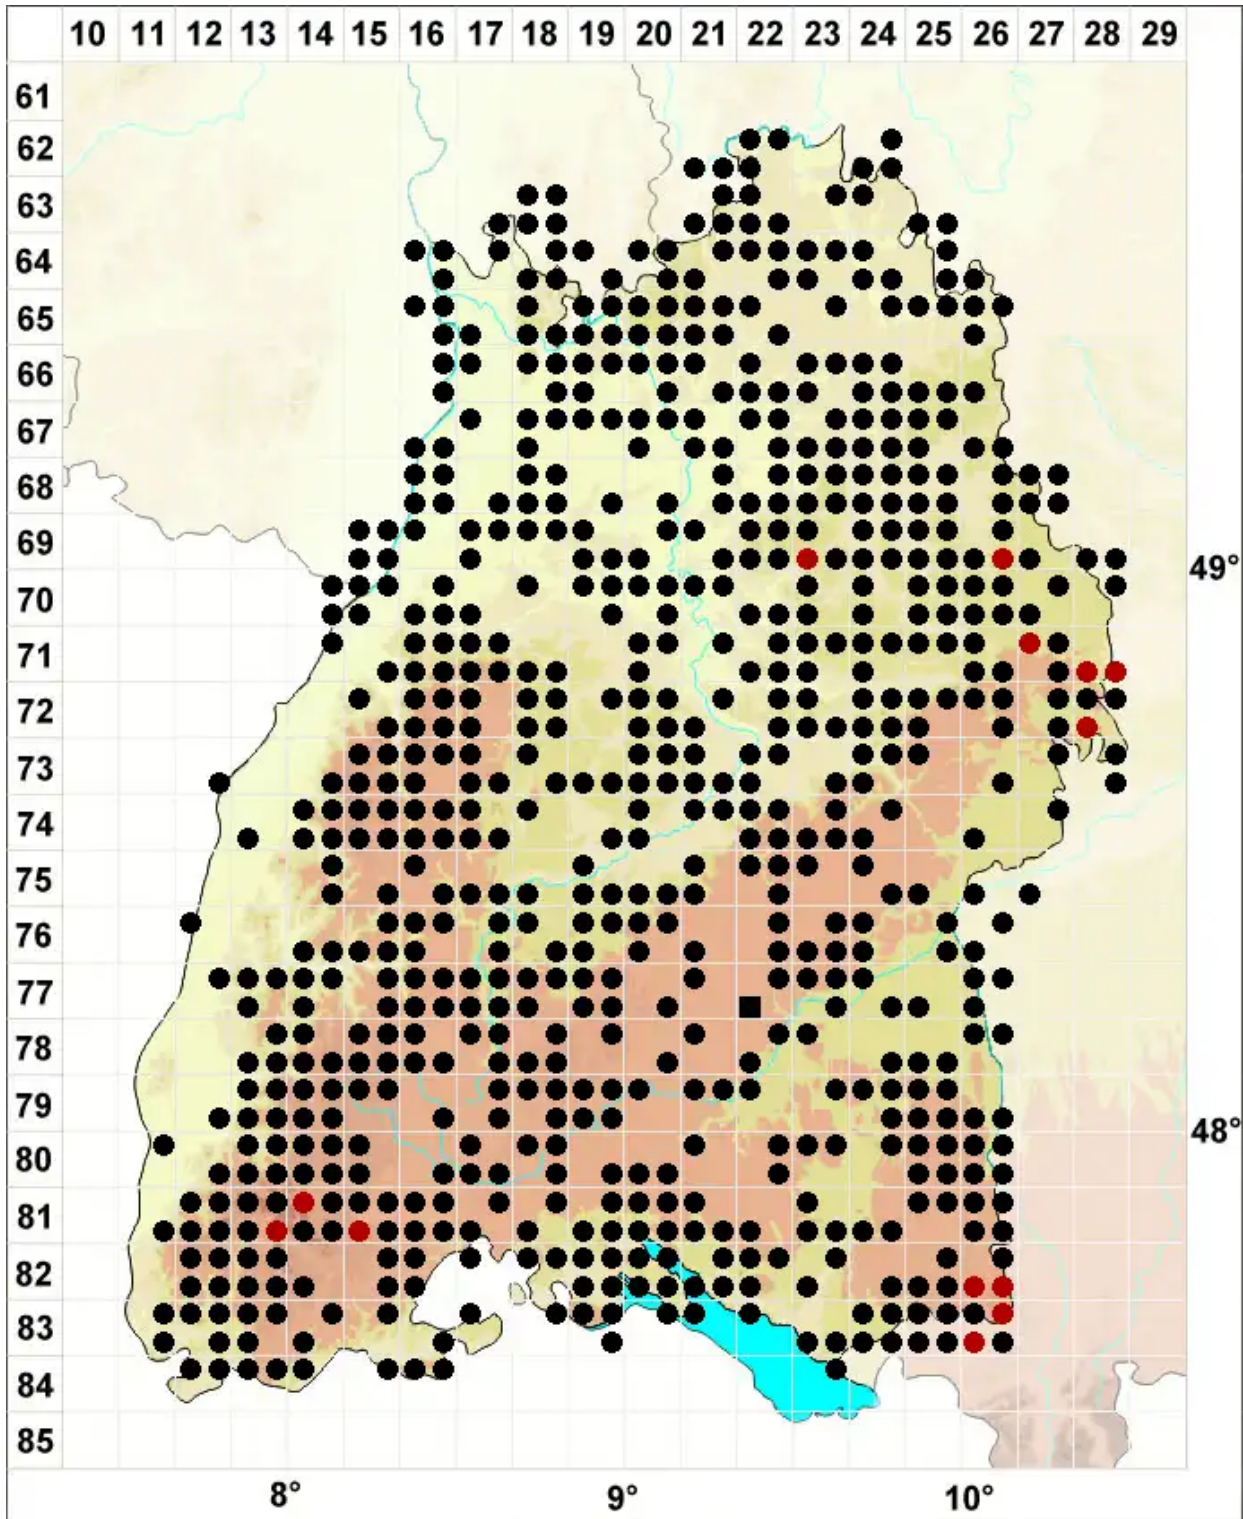

Brachythecium rivulare Schimp.

Bach-Kurzbüchsenmoos

Legende:

Symbole:

Ausgefülltes Symbol:
Zeitraum von 1980 bis heute (Aktuelle Angabe)

Leeres Symbol:
Zeitraum vor 1980 (Altangabe)

Quadrat: Herbarbeleg