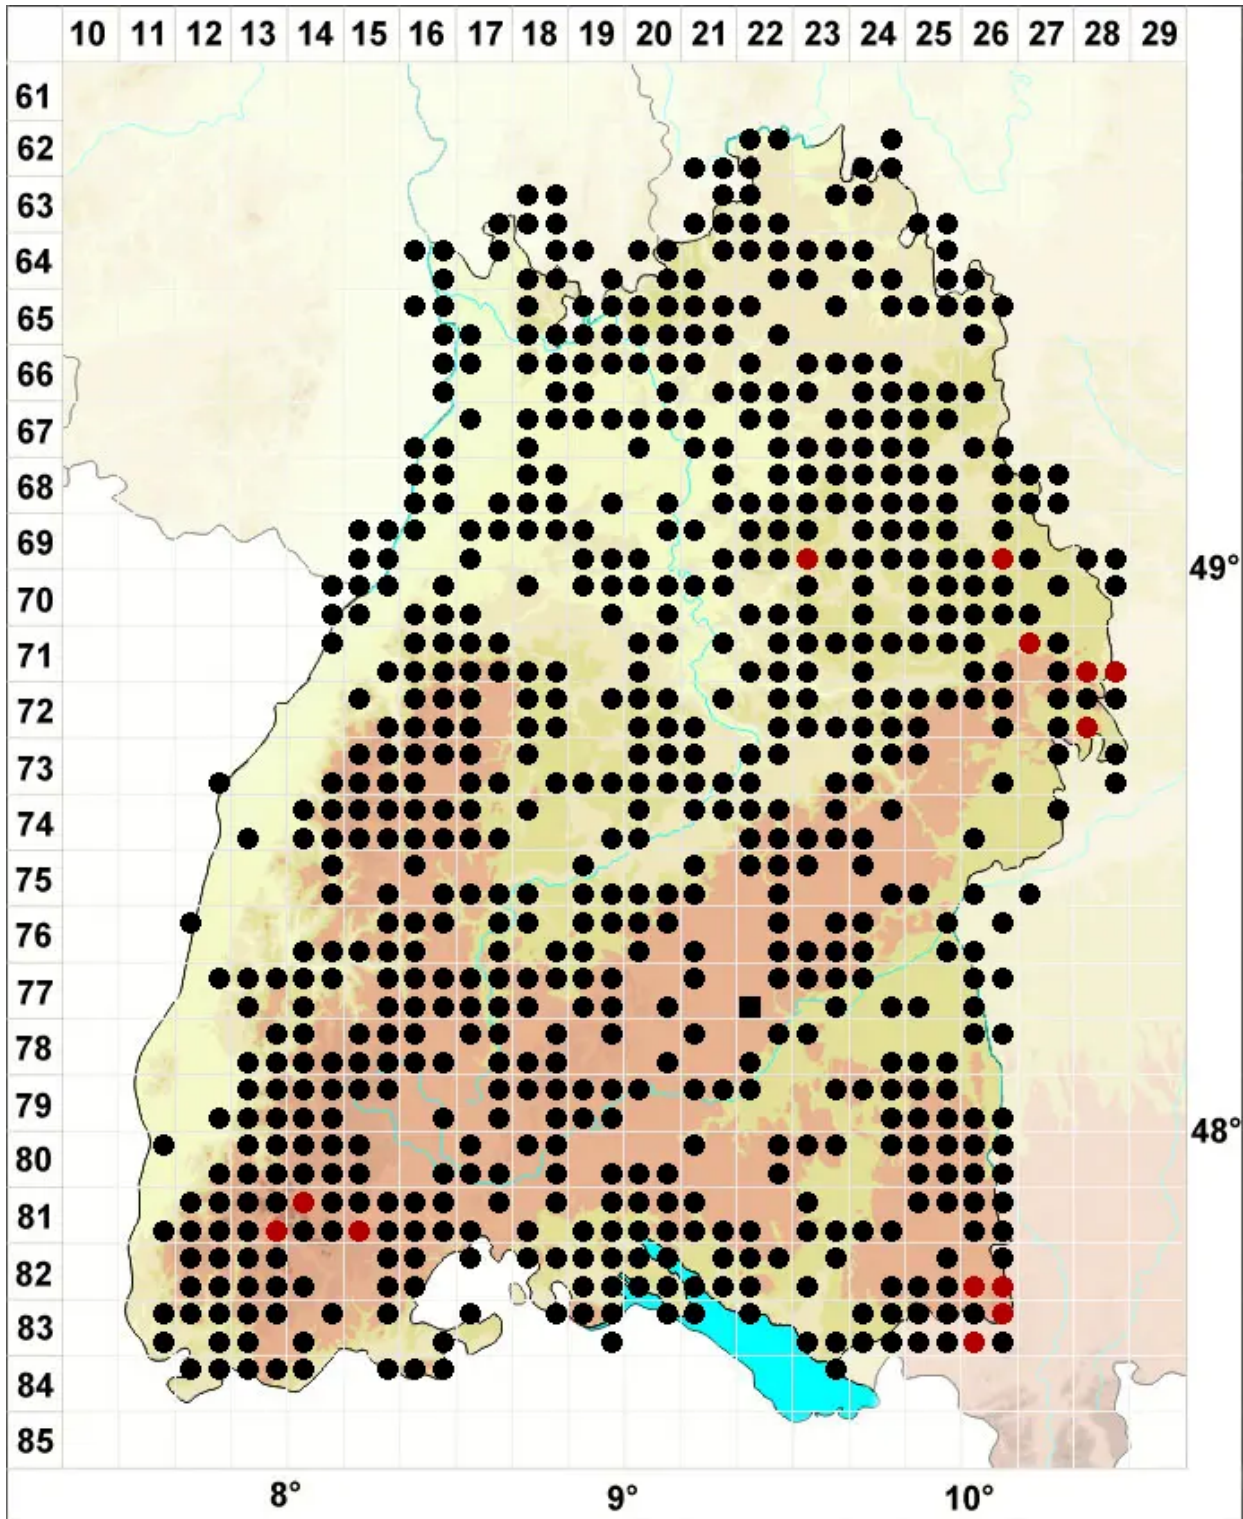

Brachythecium rivulare Schimp.

Bach-Kurzbüchsenmoos

Legende:

Symbole:

Ausgefülltes Symbol:
Zeitraum von 1980 bis heute (Aktuelle Angabe)

Leeres Symbol:
Zeitraum vor 1980 (Altangabe)

Quadrat: Herbarbeleg