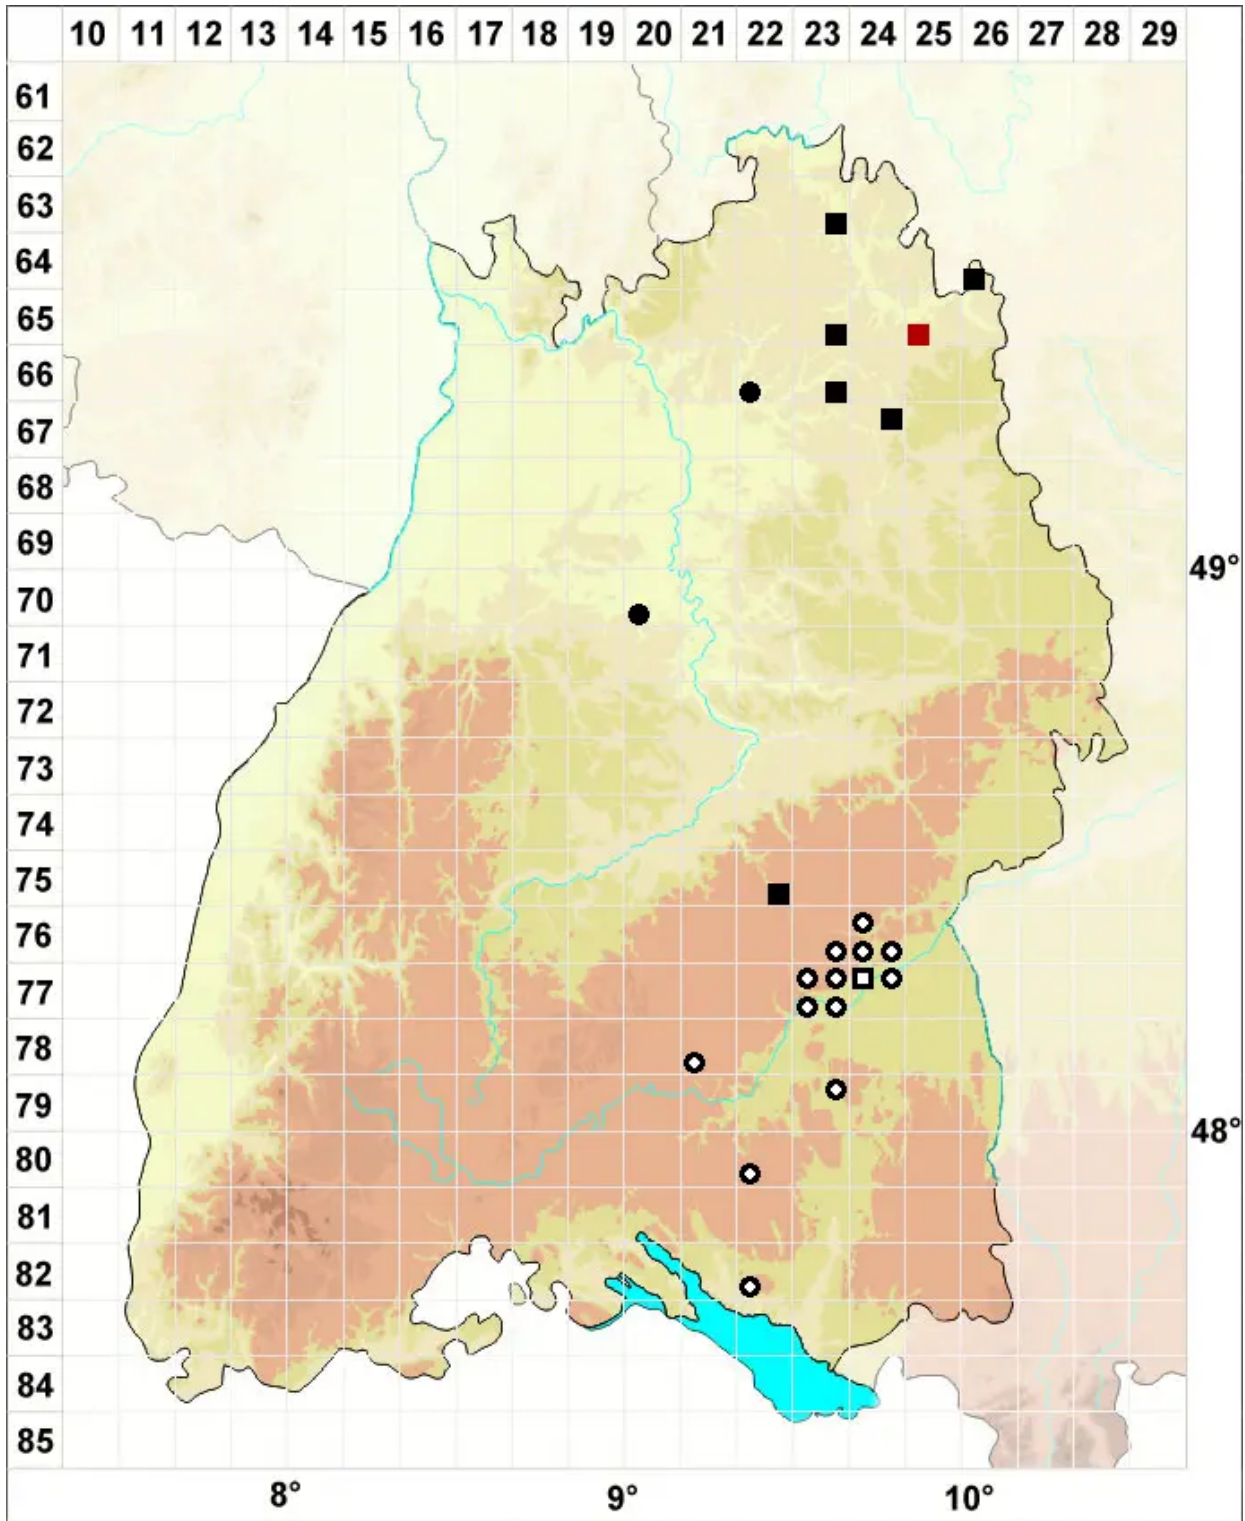

# Brachythecium capillaceum (F.Weber & D.Mohr) Giacom.

Feinblättriges Kurzbüchsenmoos, Haarähnliches Kurzbüchsenmoos

Legende:

**Symbole:**  
Ausgefülltes Symbol:  
Zeitraum von 1980 bis heute (Aktuelle Angabe)  
Leeres Symbol:  
Zeitraum vor 1980 (Altangabe)  
Quadrat: Herbarbeleg