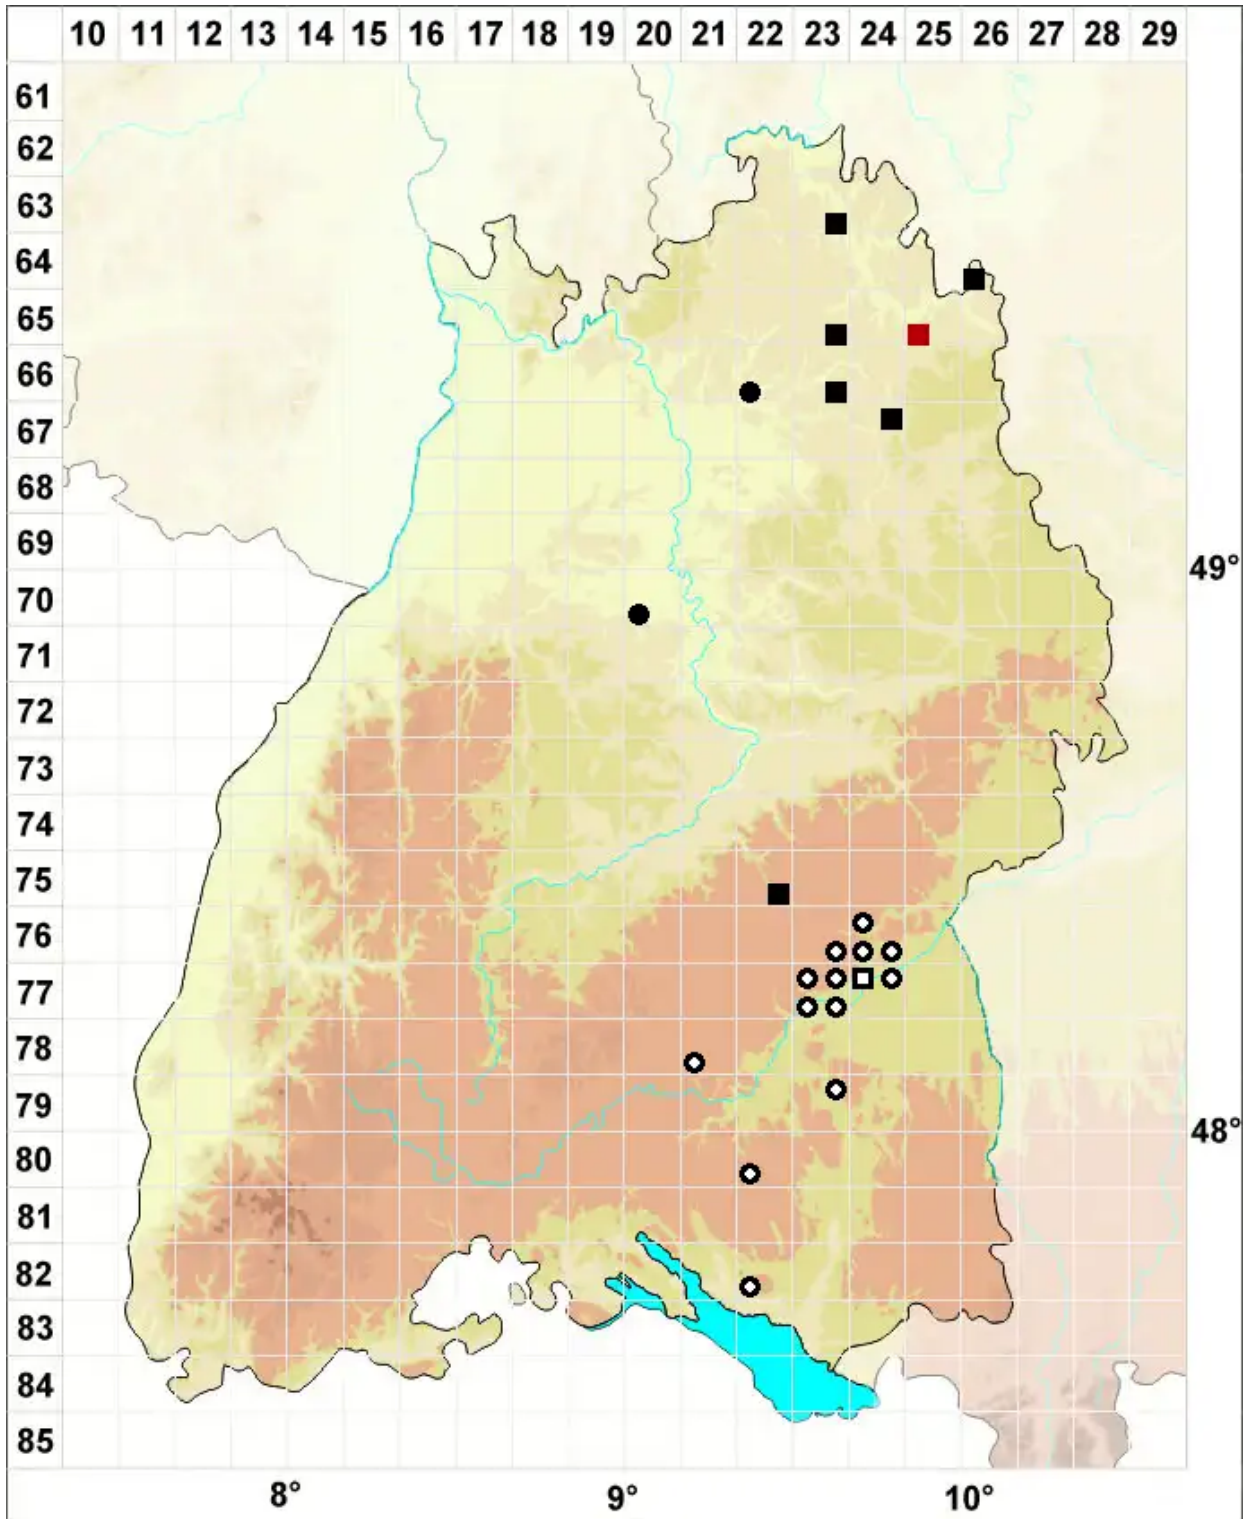

Brachythecium capillaceum (F.Weber & D.Mohr) Giacom.

Feinblättriges Kurzbüchsenmoos, Haarähnliches Kurzbüchsenmoos

Legende:

Symbole:

Ausgefülltes Symbol:
Zeitraum von 1980 bis heute (Aktuelle Angabe)

Leeres Symbol:
Zeitraum vor 1980 (Altangabe)

Quadrat: Herbarbeleg