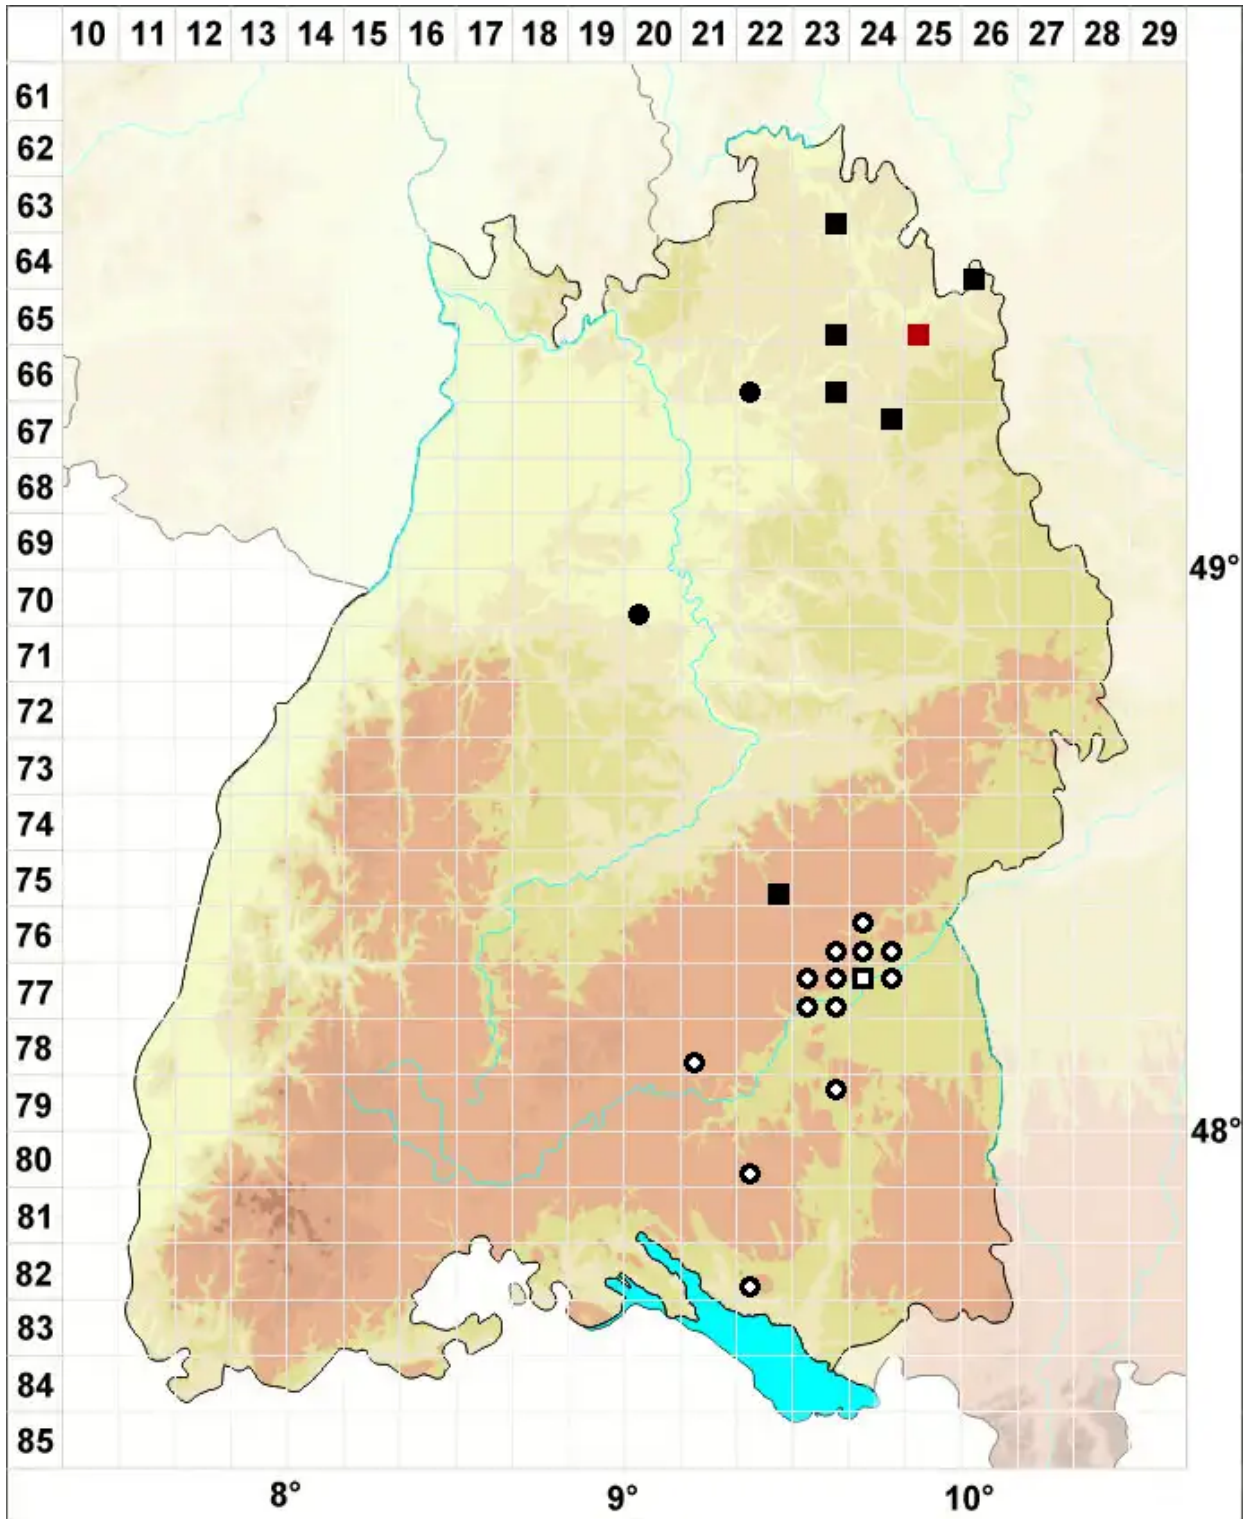

Brachythecium capillaceum (F.Weber & D.Mohr) Giacom.

Feinblättriges Kurzbüchsenmoos, Haarähnliches Kurzbüchsenmoos

Legende:

- Symbole:**
Ausgefülltes Symbol:
Zeitraum von 1980 bis heute (Aktuelle Angabe)
Leeres Symbol:
Zeitraum vor 1980 (Altangabe)
Quadrat: Herbarbeleg