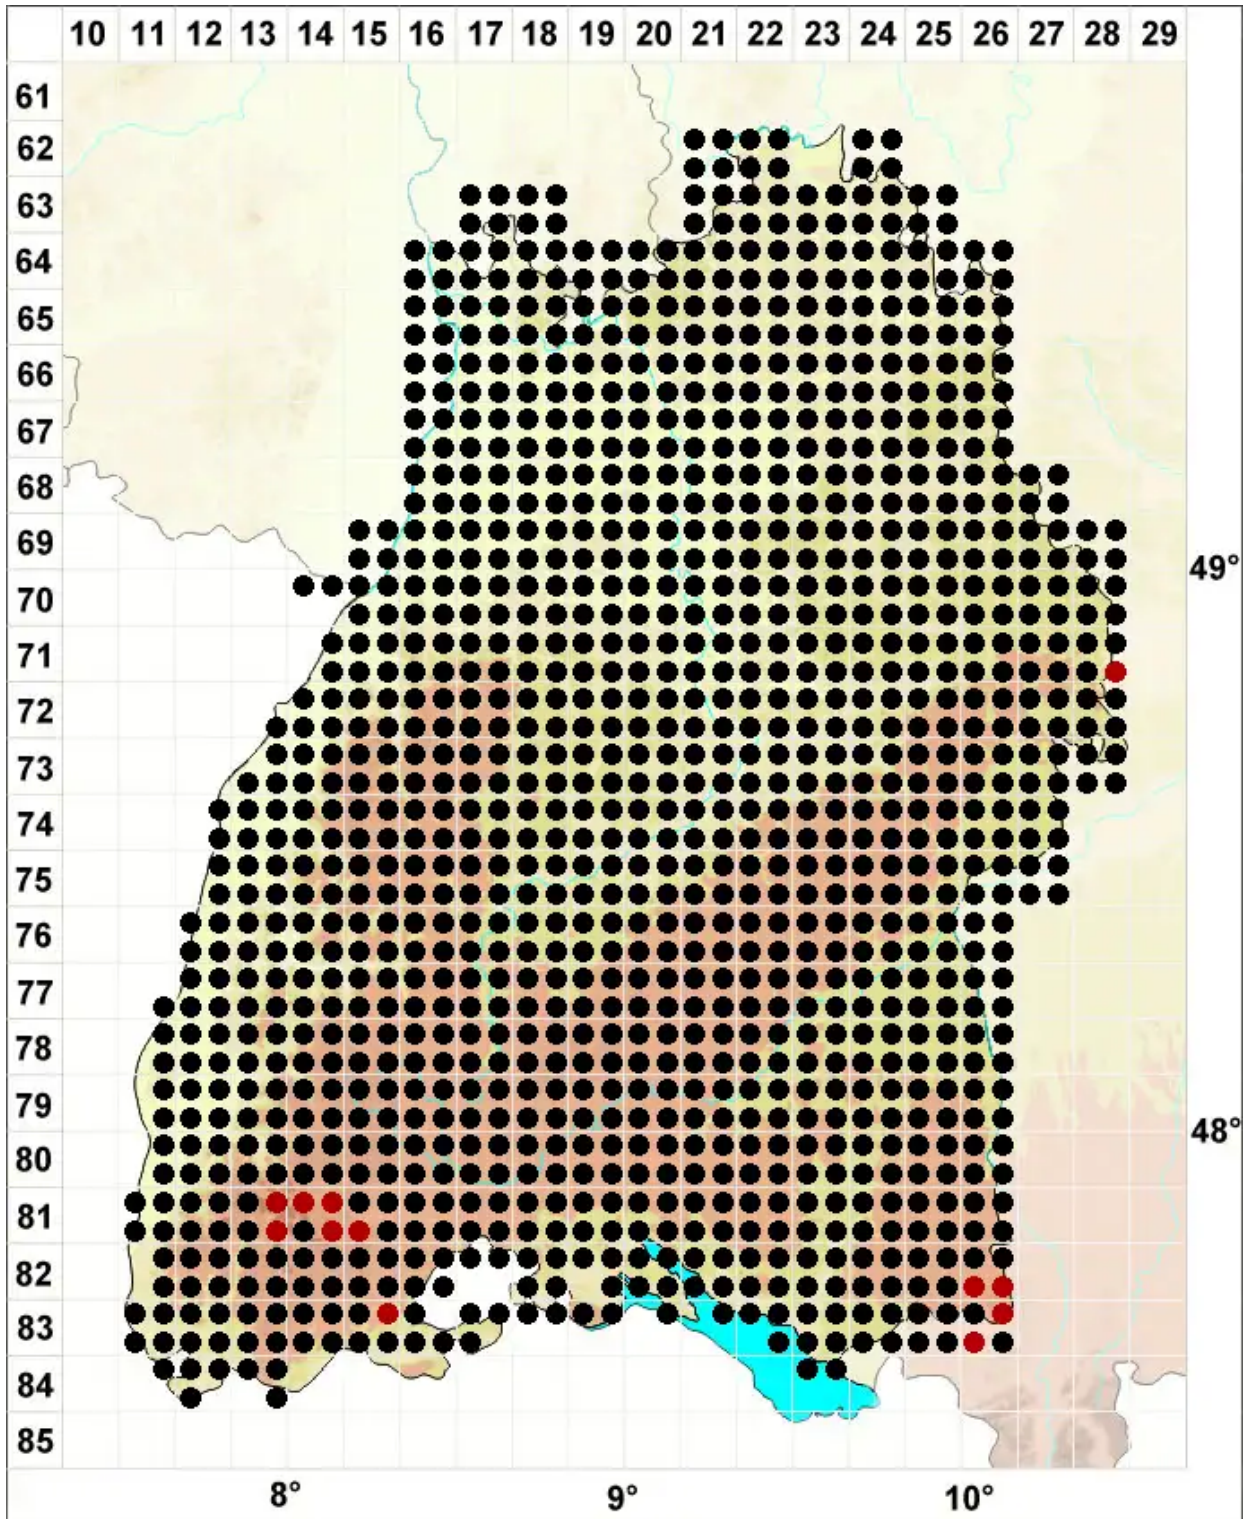

Brachythecium rutabulum (Hedw.) Schimp.

Rauhstieliges Kurzbüchsenmoos, Rauhes Kurzbüchsenmoos

Legende:

Symbole:

Ausgefülltes Symbol:
Zeitraum von 1980 bis heute (Aktuelle Angabe)

Leeres Symbol:
Zeitraum vor 1980 (Altangabe)

Quadrat: Herbarbeleg