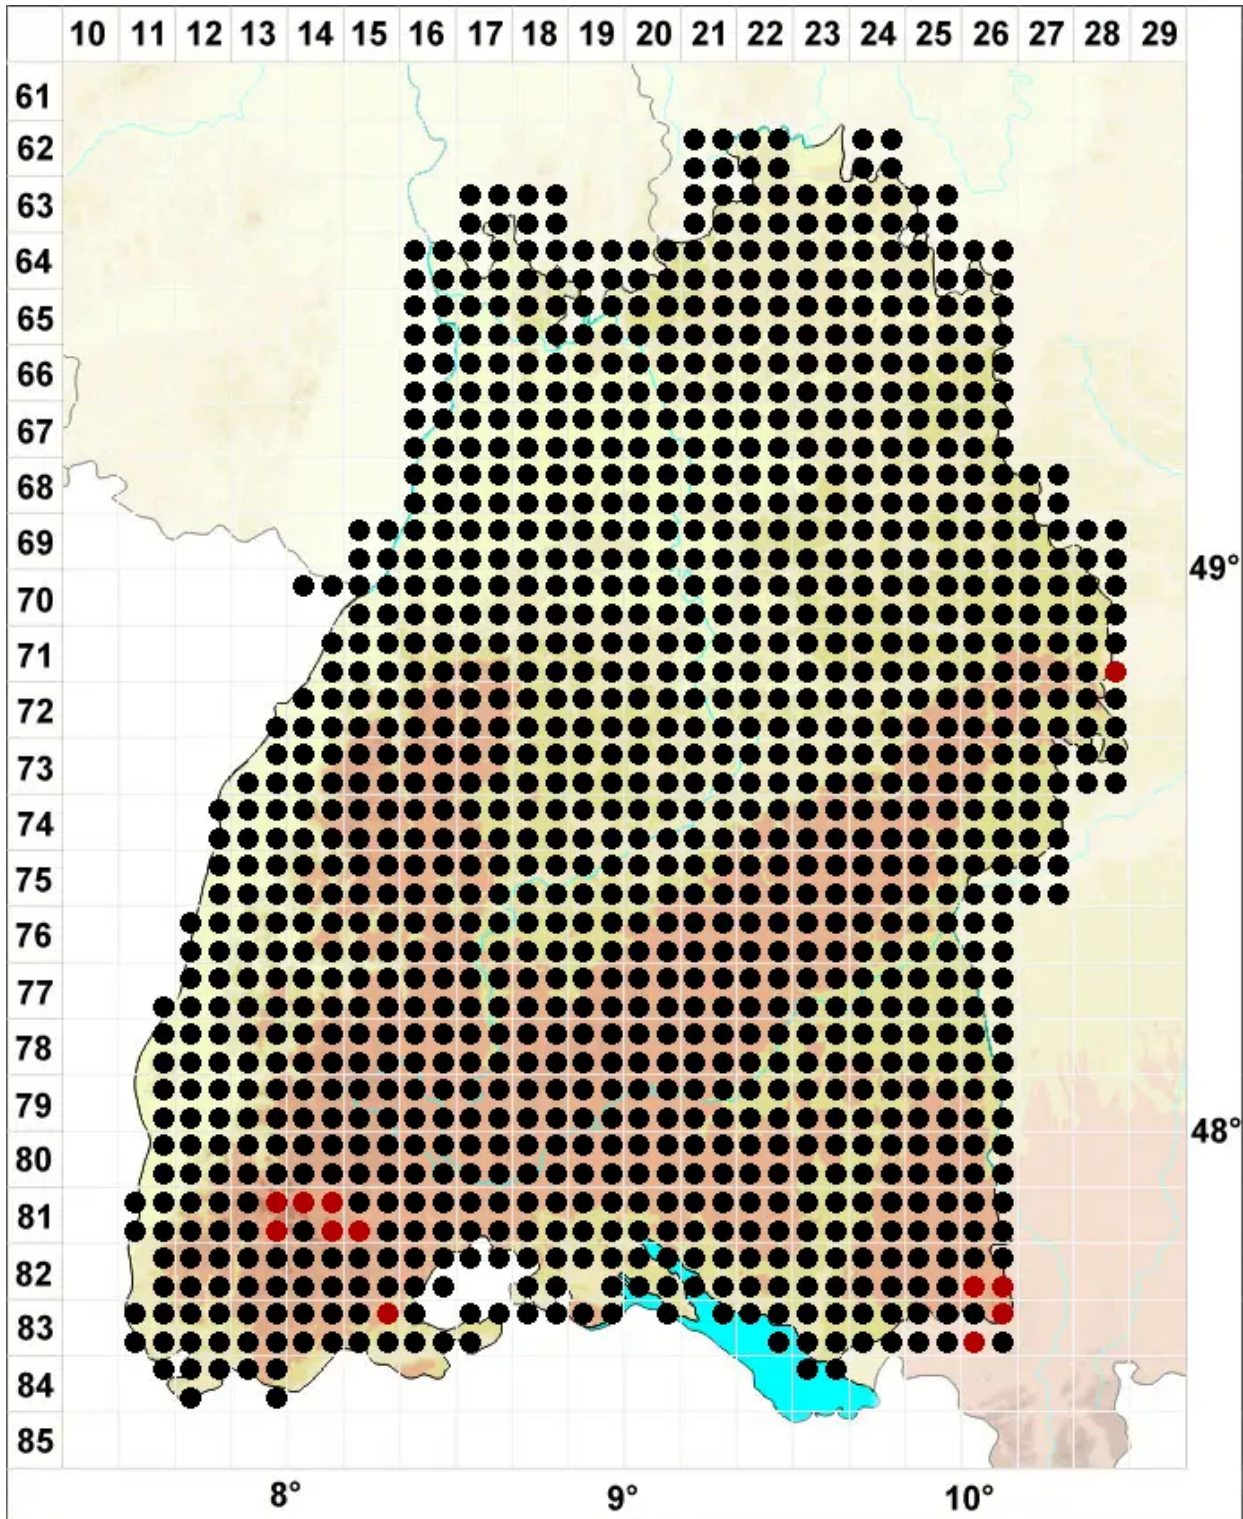

# Brachythecium rutabulum (Hedw.) Schimp.

Rauhstieliges Kurzbüchsenmoos, Rauhes Kurzbüchsenmoos

Legende:

**Symbole:**

Ausgefülltes Symbol:  
Zeitraum von 1980 bis heute (Aktuelle Angabe)

Leeres Symbol:  
Zeitraum vor 1980 (Altangabe)

Quadrat: Herbarbeleg