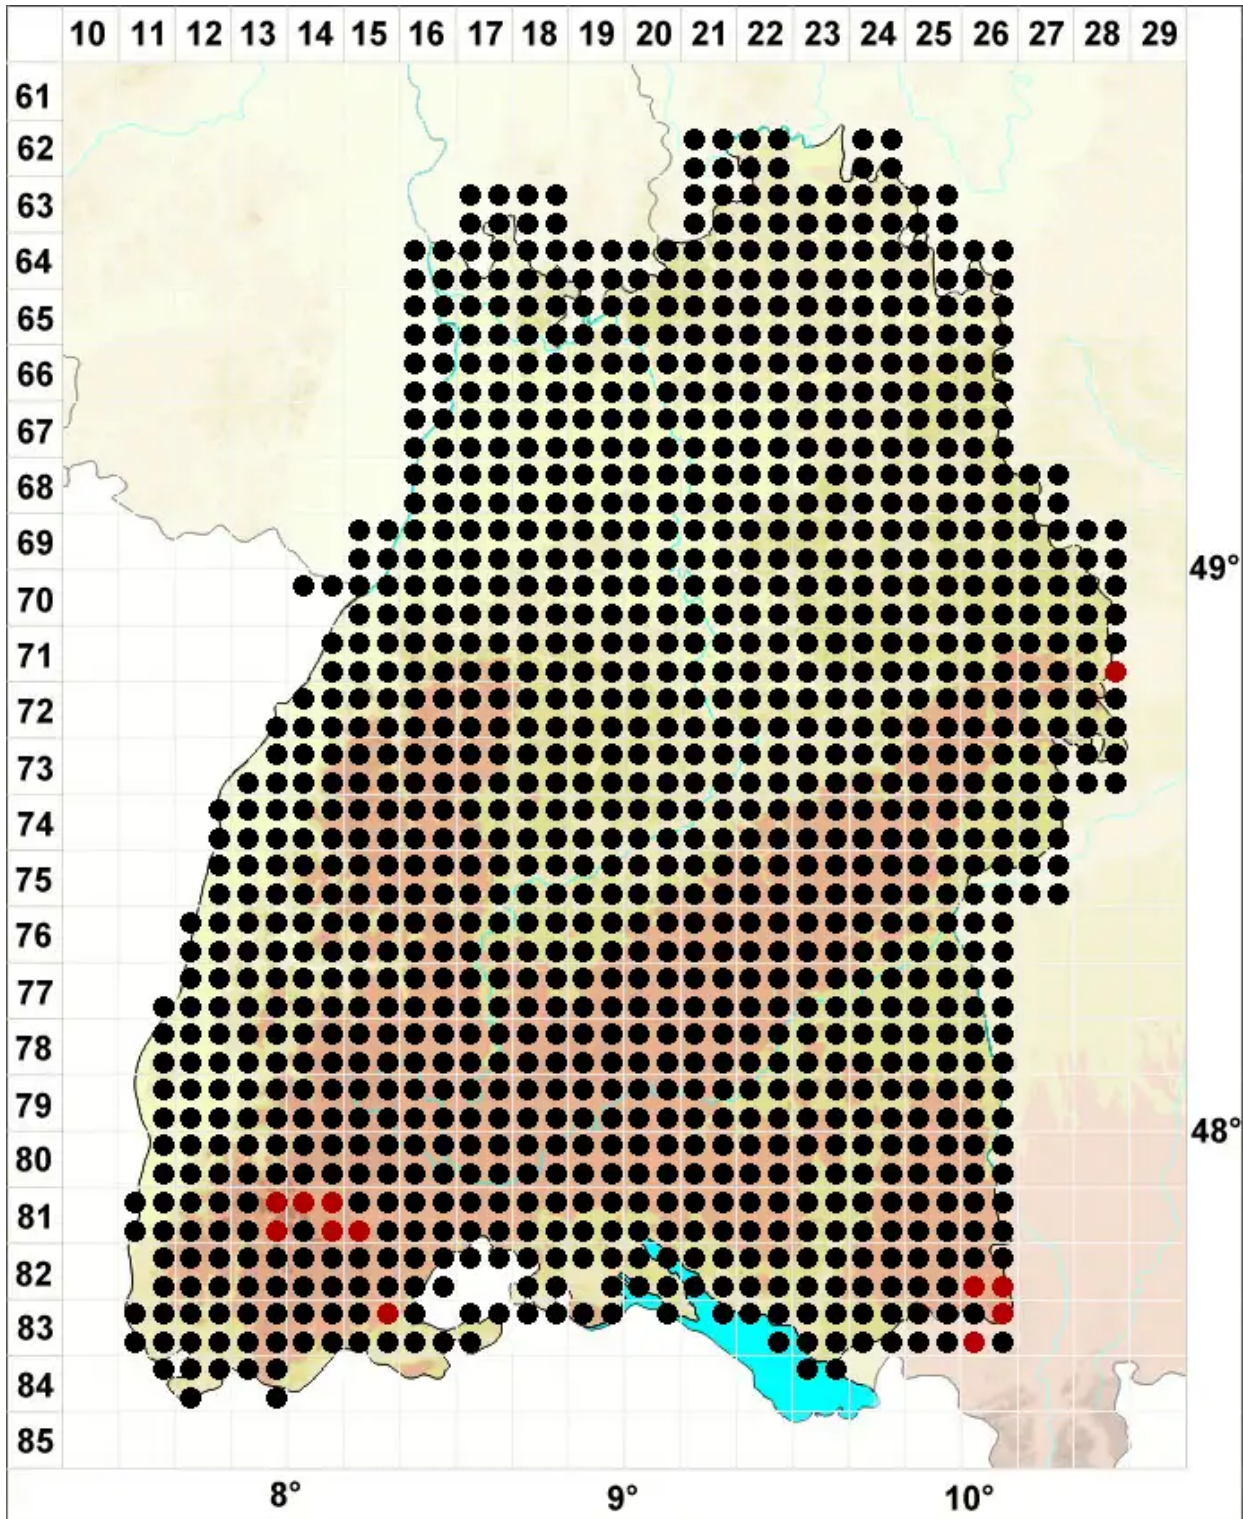

# Brachythecium rutabulum (Hedw.) Schimp.

Rauhstieliges Kurzbüchsenmoos, Rauhes Kurzbüchsenmoos

Legende:

**Symbole:**

Ausgefülltes Symbol:  
Zeitraum von 1980 bis heute (Aktuelle Angabe)

Leeres Symbol:  
Zeitraum vor 1980 (Altangabe)

Quadrat: Herbarbeleg