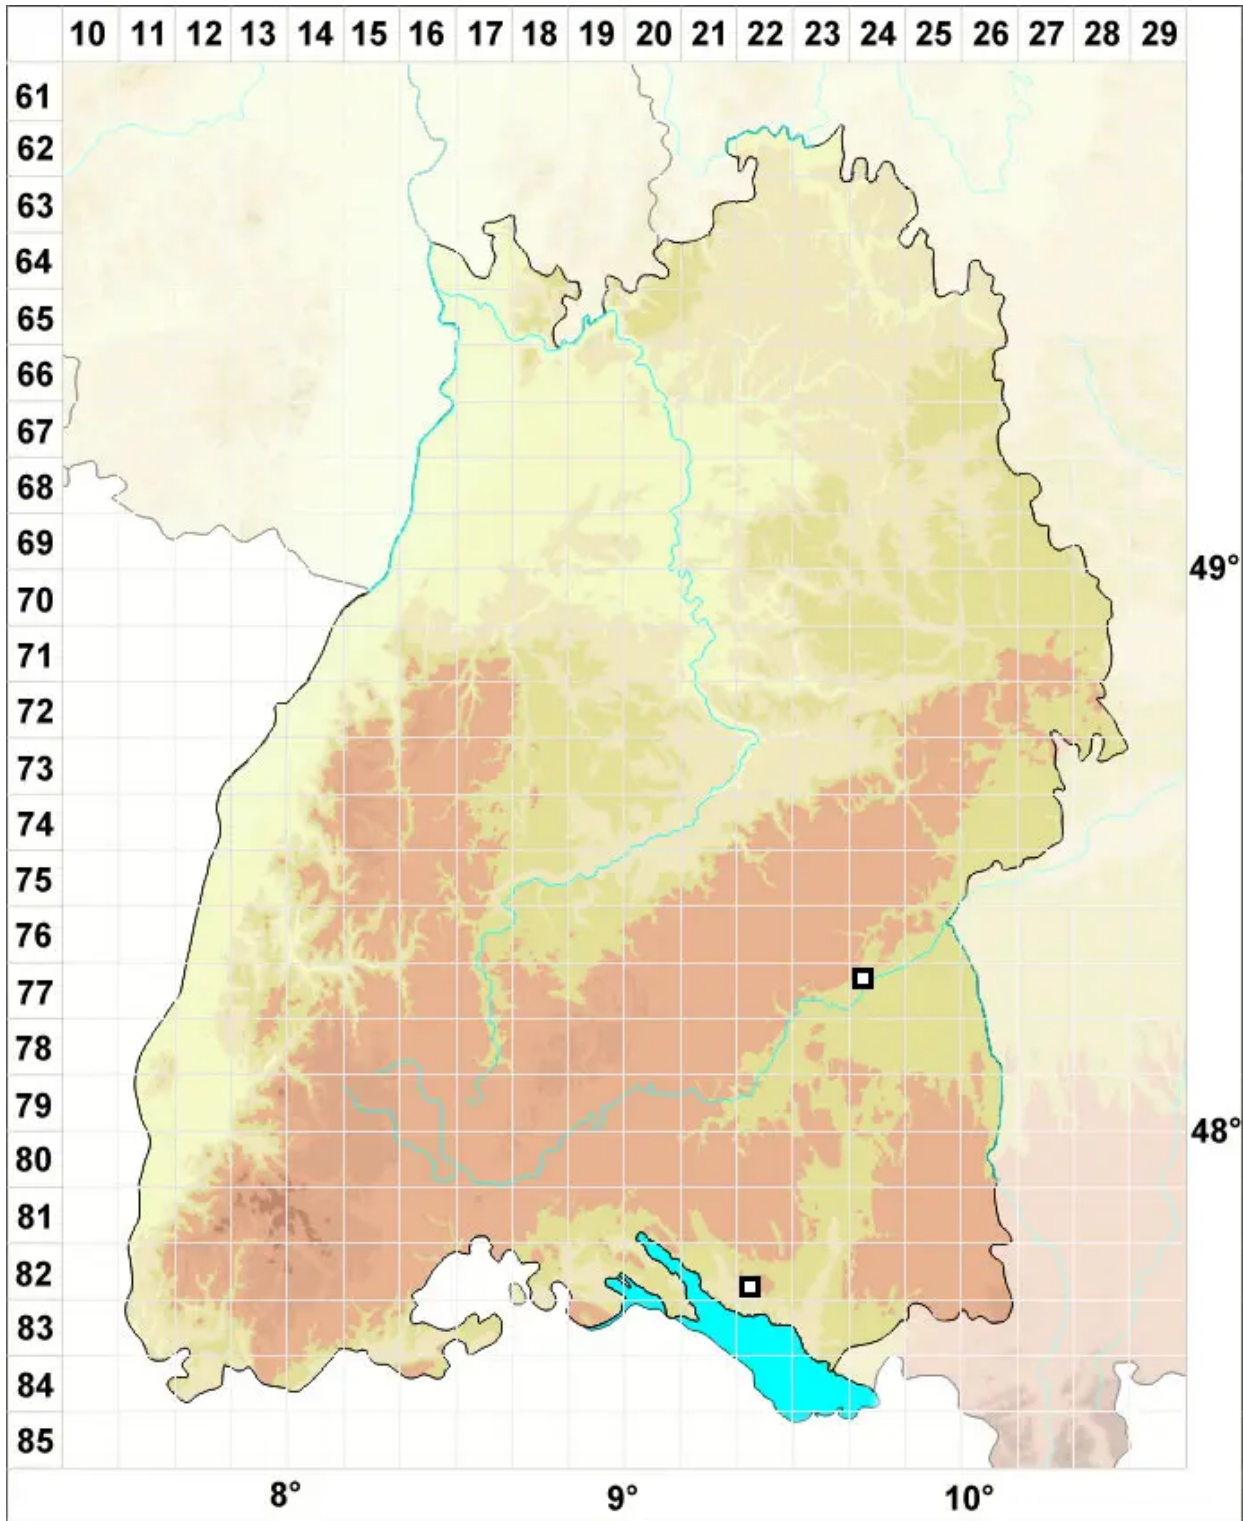

# Brachythecium campestre (Müll.Hal.) Schimp.

Feld-Kurzbüchsenmoos

Legende:

**Symbole:**

Ausgefülltes Symbol:  
Zeitraum von 1980 bis heute (Aktuelle Angabe)

Leeres Symbol:  
Zeitraum vor 1980 (Altangabe)

Quadrat: Herbarbeleg