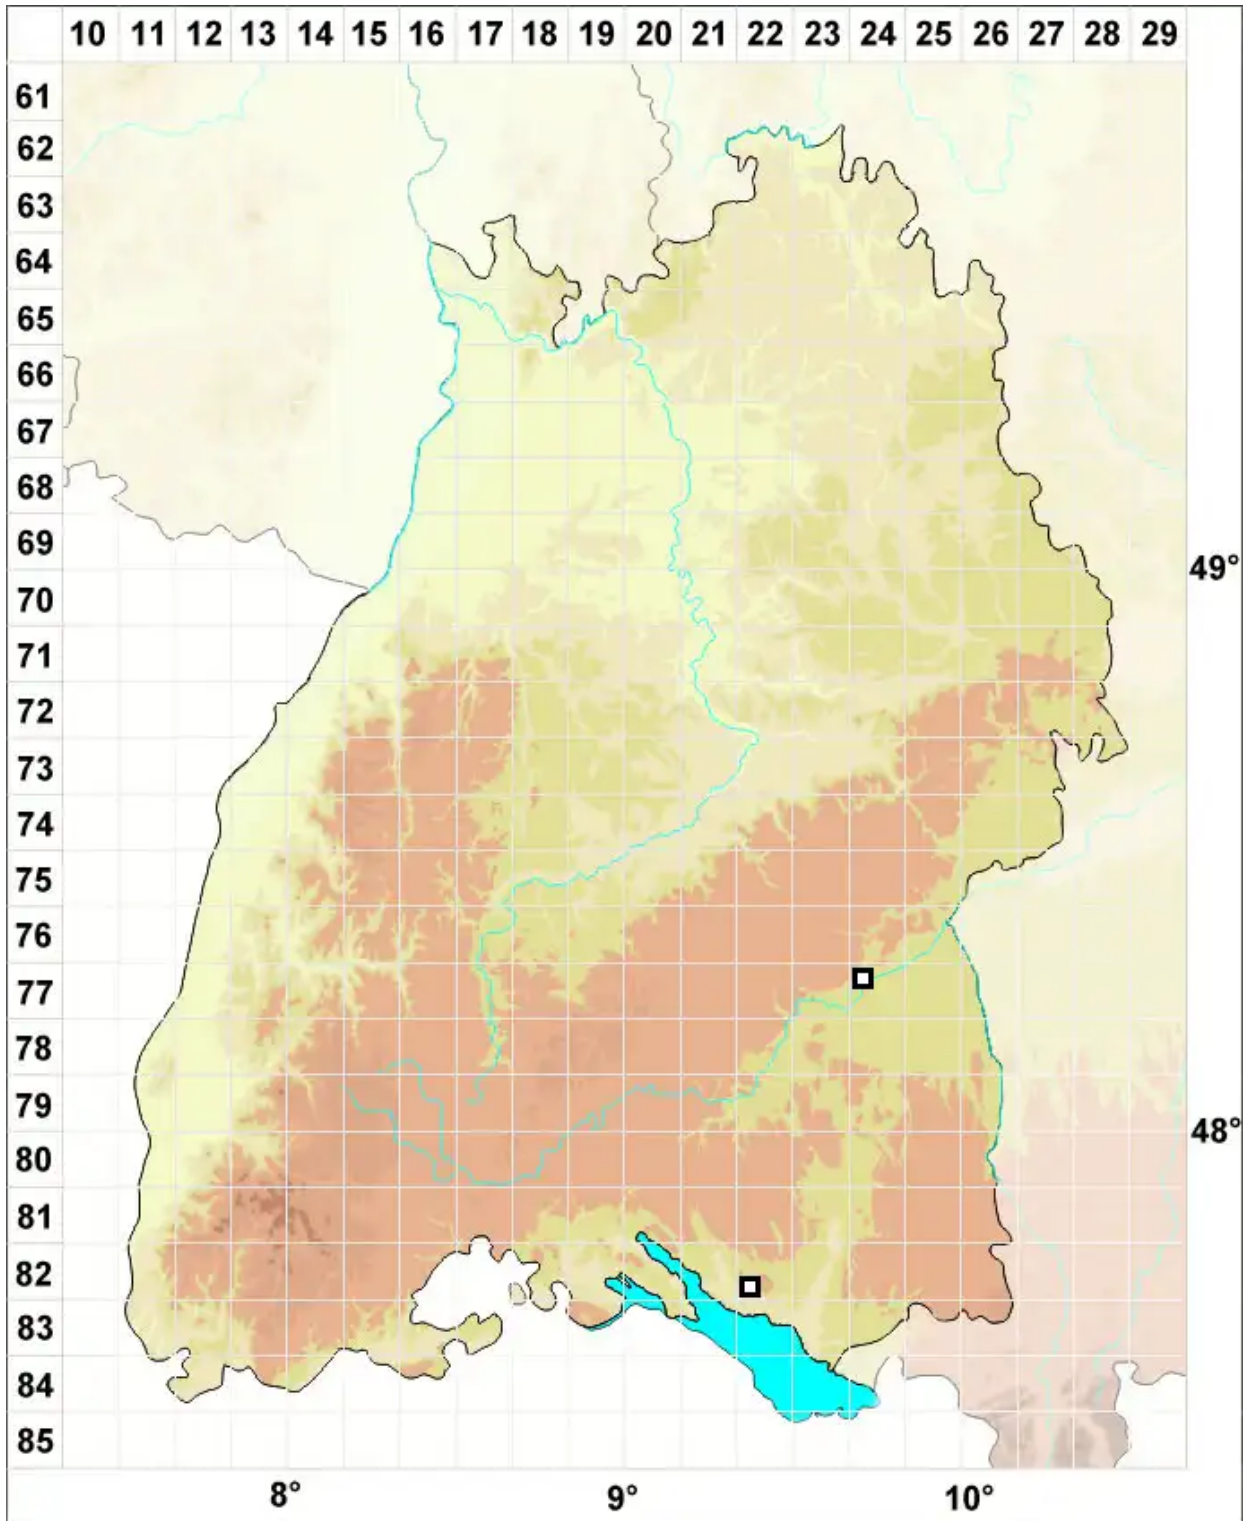

# Brachythecium campestre (Müll.Hal.) Schimp.

Feld-Kurzbüchsenmoos

Legende:

- Symbole:**
- Ausgefülltes Symbol:  
Zeitraum von 1980 bis heute (Aktuelle Angabe)
  - Leeres Symbol:  
Zeitraum vor 1980 (Altangabe)
  - Quadrat: Herbarbeleg