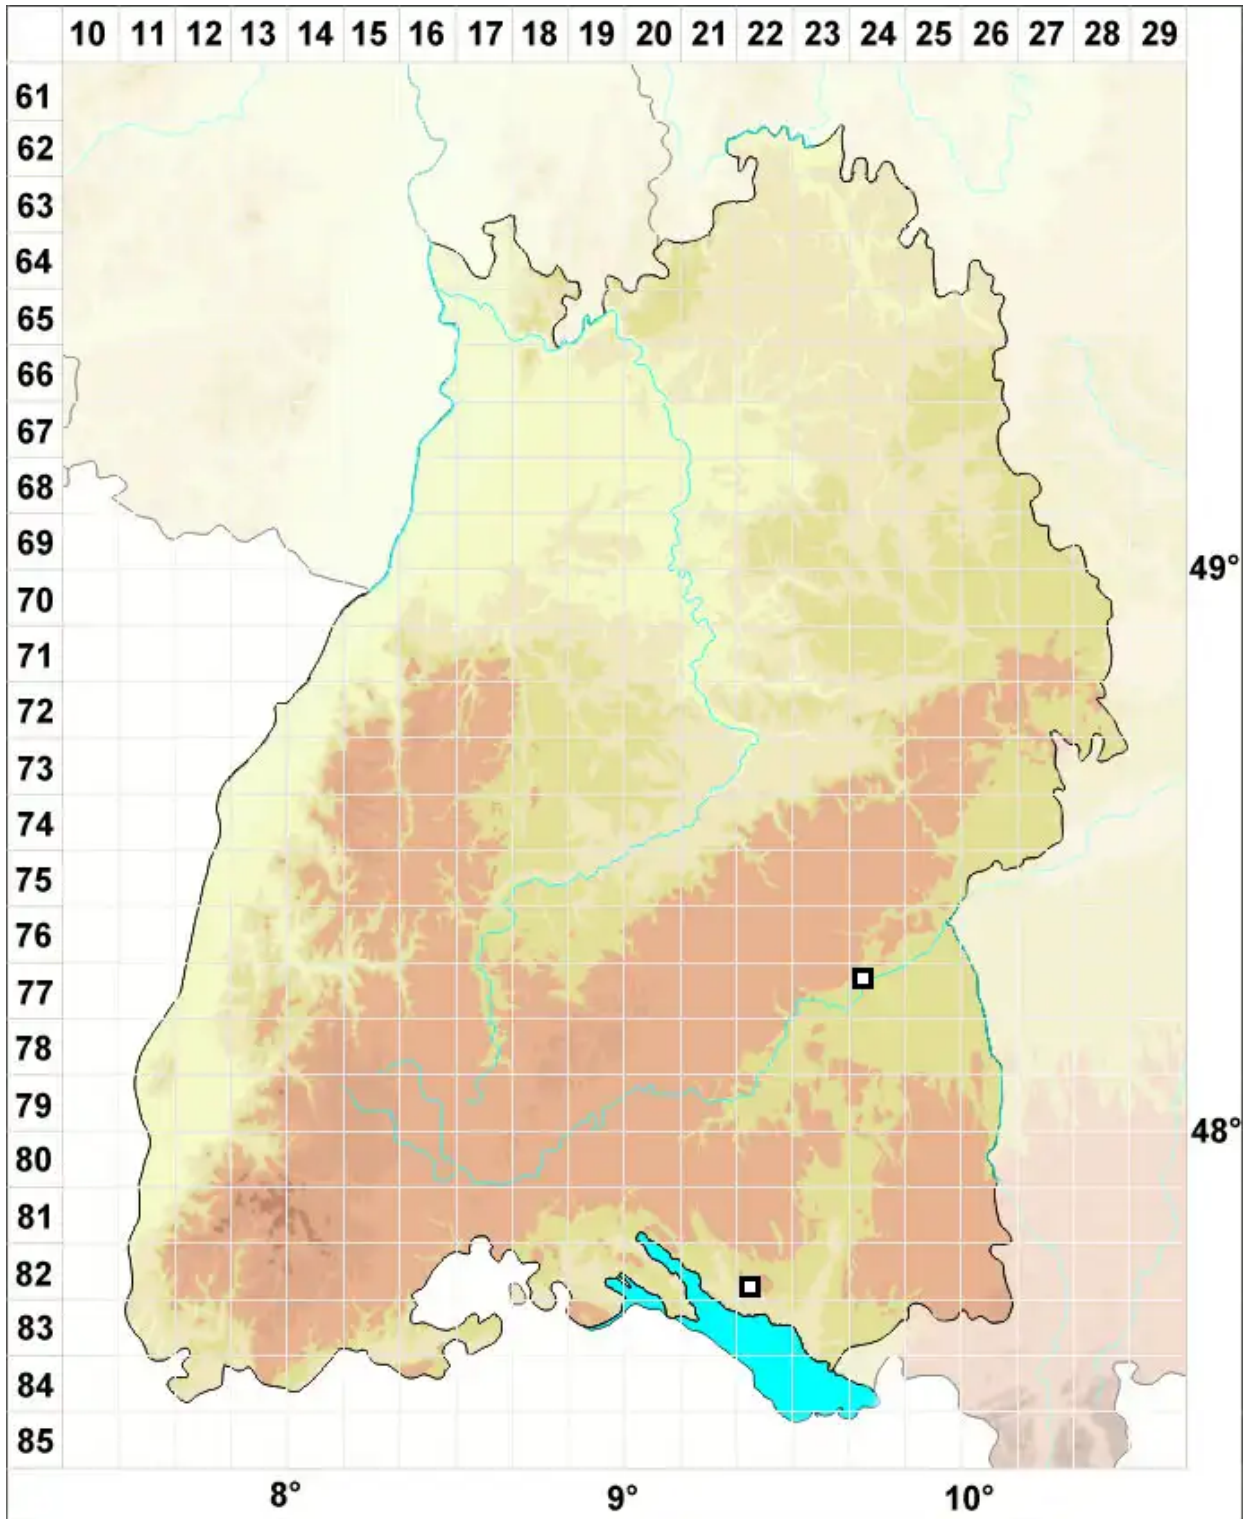

Brachythecium campestre (Müll.Hal.) Schimp.

Feld-Kurzbüchsenmoos

Legende:

- Symbole:**
- Ausgefülltes Symbol:
Zeitraum von 1980 bis heute (Aktuelle Angabe)
 - Leeres Symbol:
Zeitraum vor 1980 (Altangabe)
 - Quadrat: Herbarbeleg