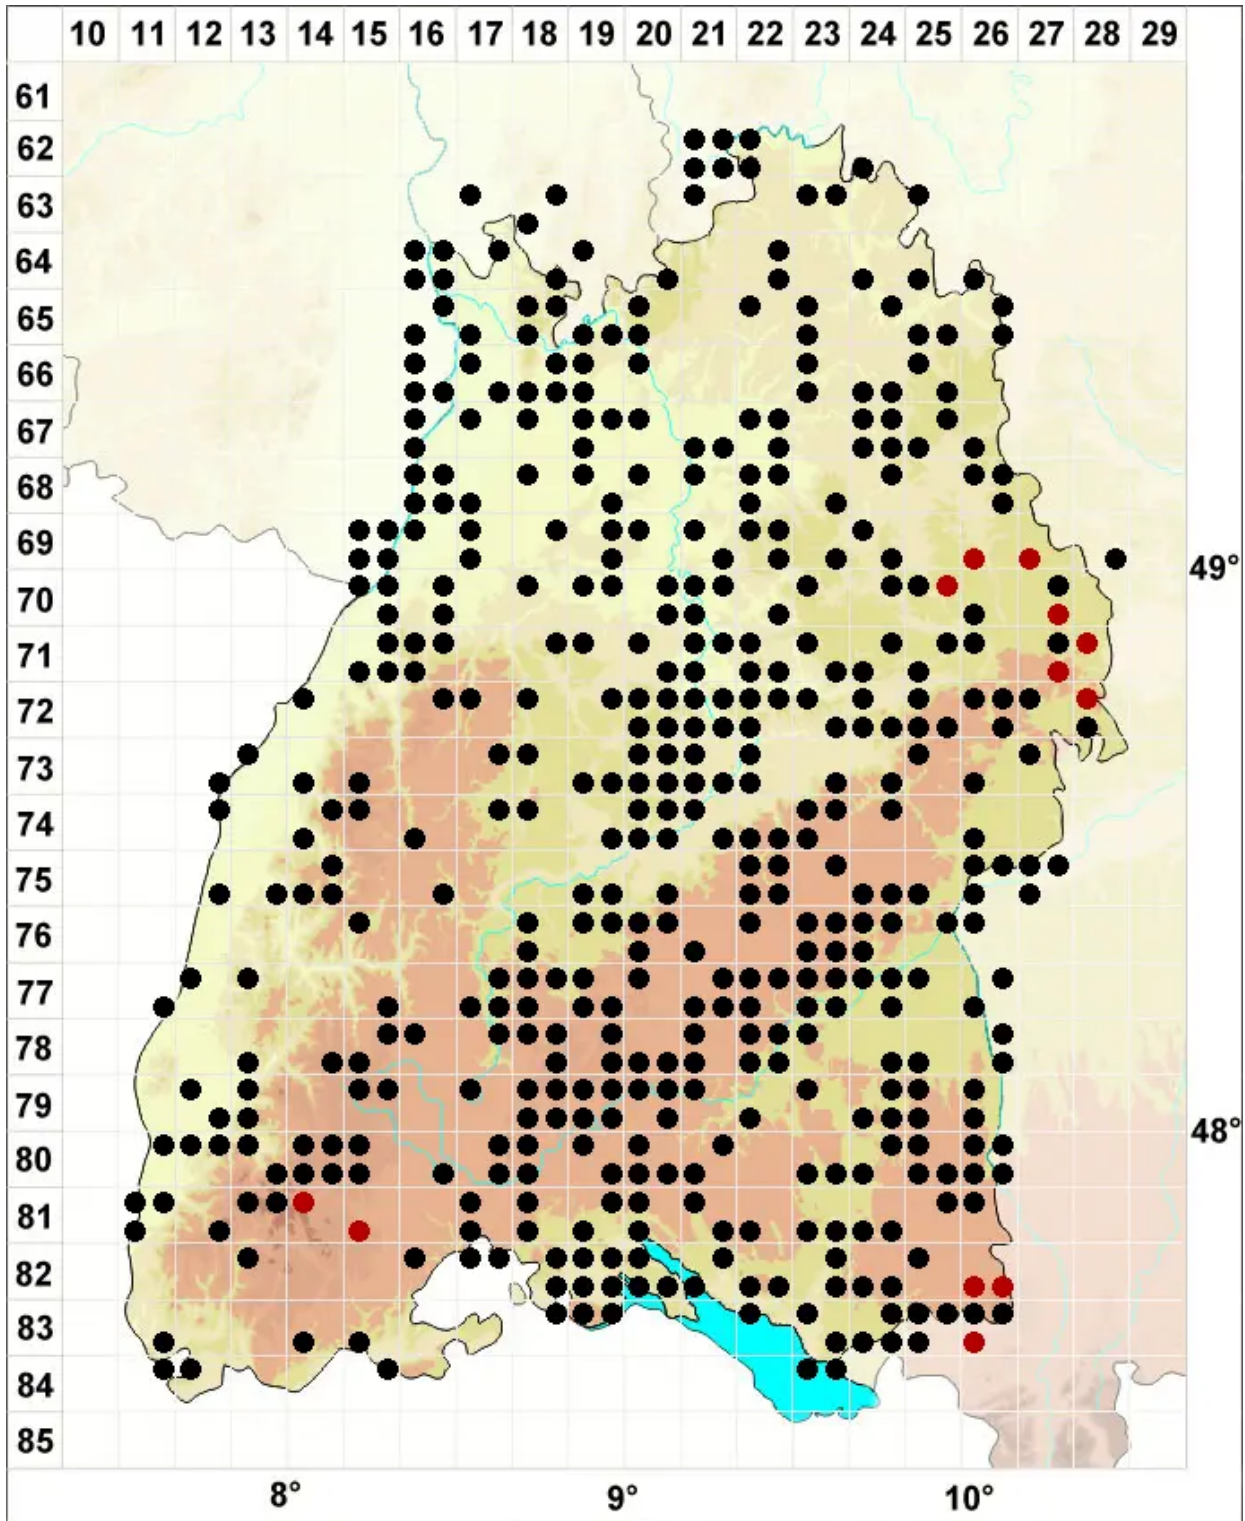

Brachythecium salebrosum (Hoffm. ex F.Weber & D.Mohr) Schimp

Glattstieliges Kurzbüchsenmoos

Legende:

Symbole:

Ausgefülltes Symbol:
Zeitraum von 1980 bis heute (Aktuelle Angabe)

Leeres Symbol:
Zeitraum vor 1980 (Altangabe)

Quadrat: Herbarbeleg