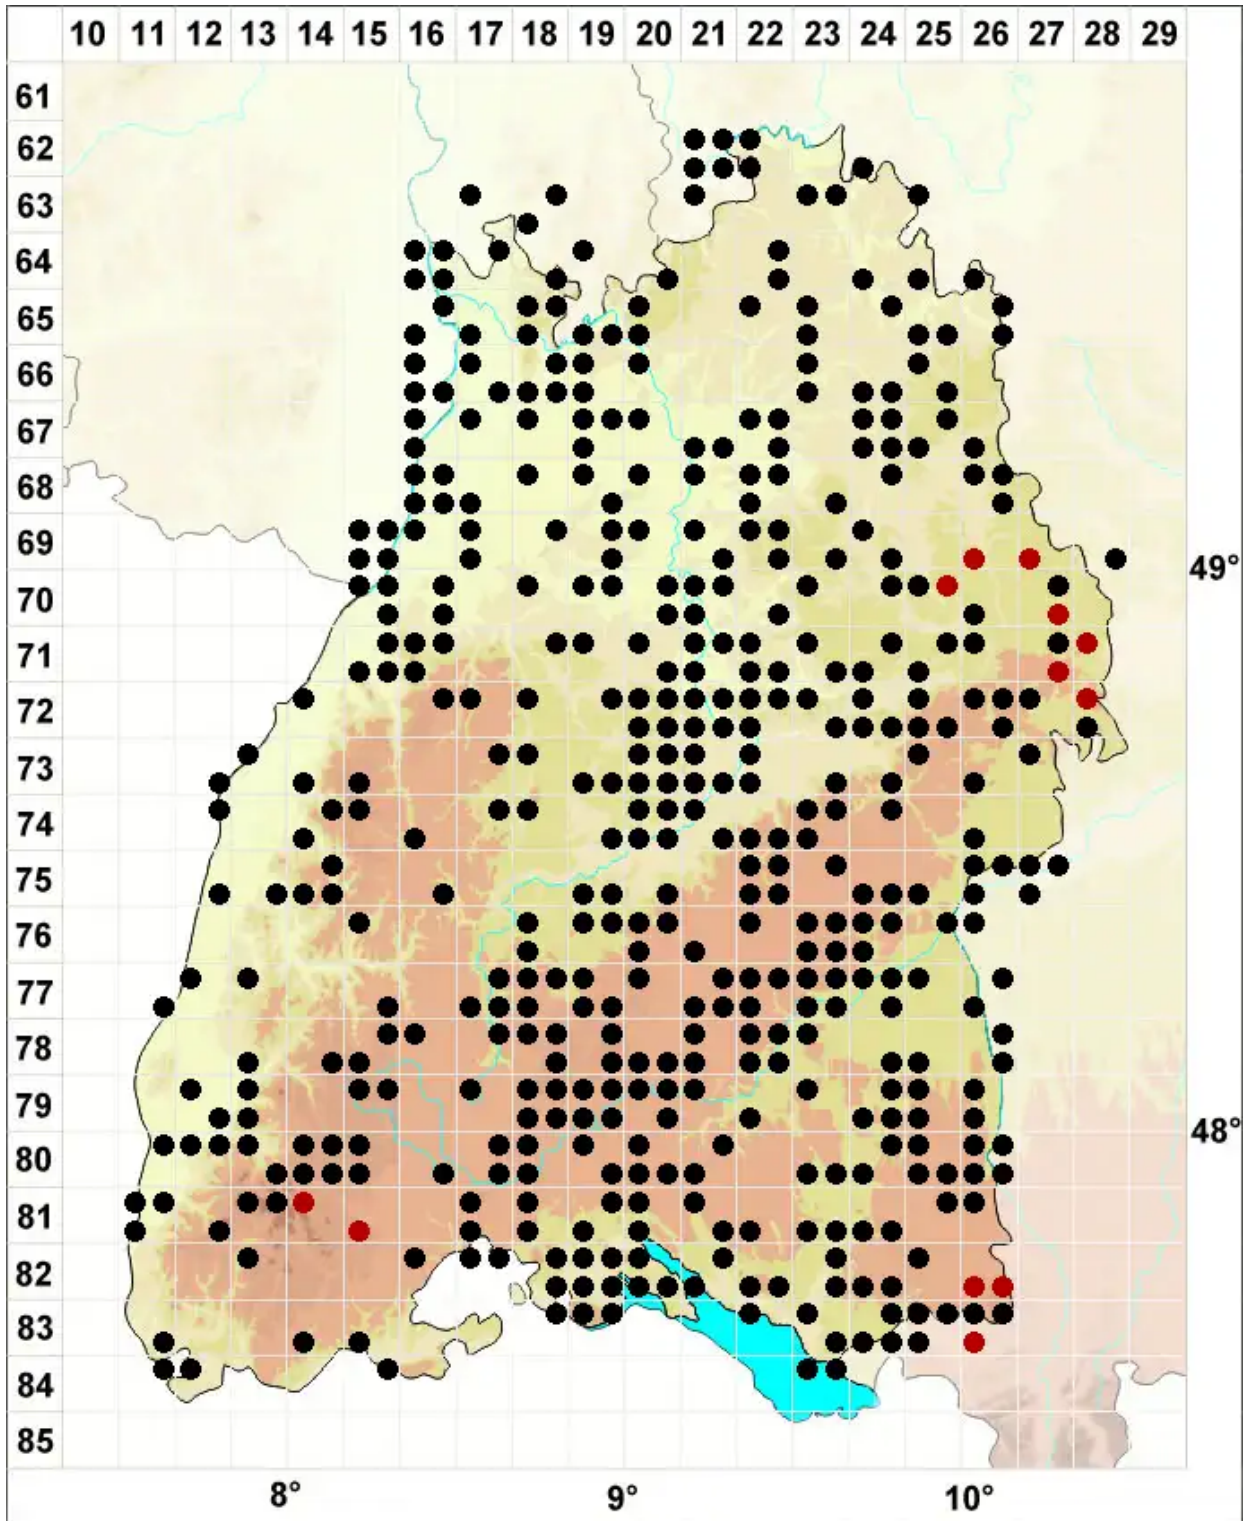

Brachythecium salebrosum (Hoffm. ex F.Weber & D.Mohr) Schimp

Glattstieliges Kurzbüchsenmoos

Legende:

Symbole:

Ausgefülltes Symbol:
Zeitraum von 1980 bis heute (Aktuelle Angabe)

Leeres Symbol:
Zeitraum vor 1980 (Altangabe)

Quadrat: Herbarbeleg