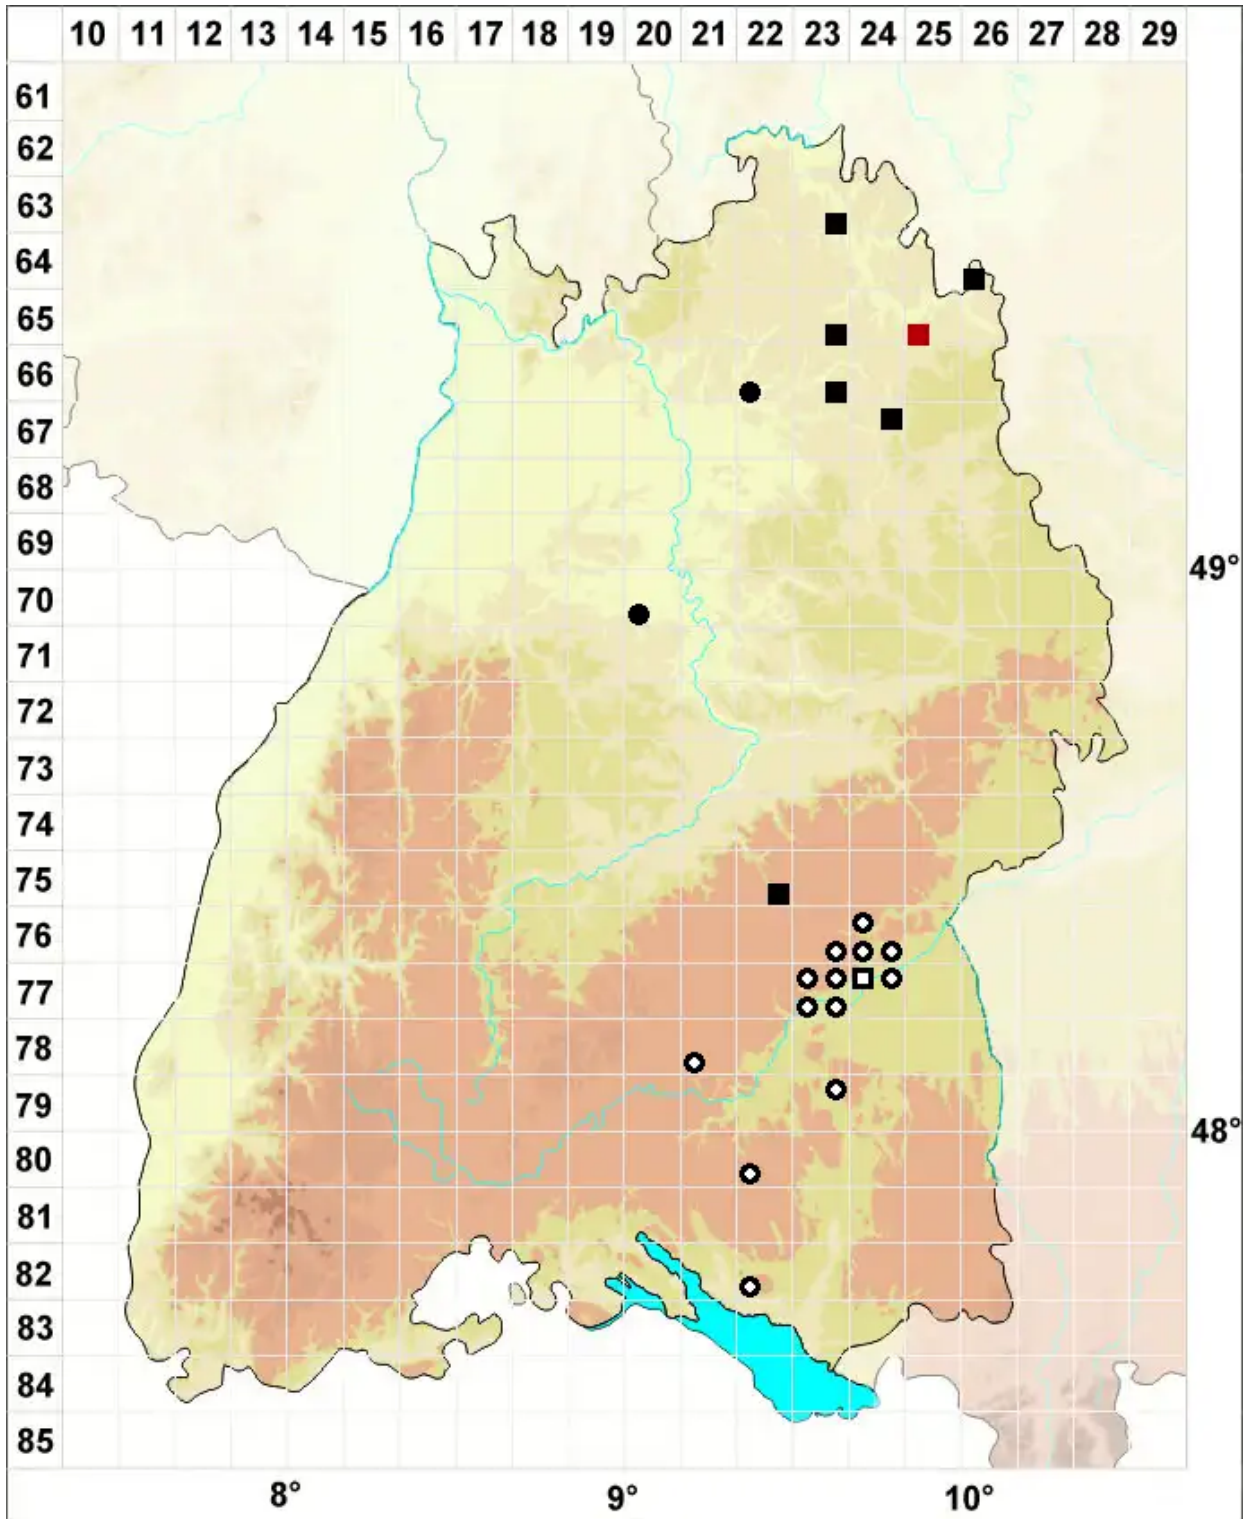

# Brachythecium capillaceum (F.Weber & D.Mohr) Giacom.

Feinblättriges Kurzbüchsenmoos, Haarähnliches Kurzbüchsenmoos

Legende:

**Symbole:**

Ausgefülltes Symbol:  
Zeitraum von 1980 bis heute (Aktuelle Angabe)

Leeres Symbol:  
Zeitraum vor 1980 (Altangabe)

Quadrat: Herbarbeleg