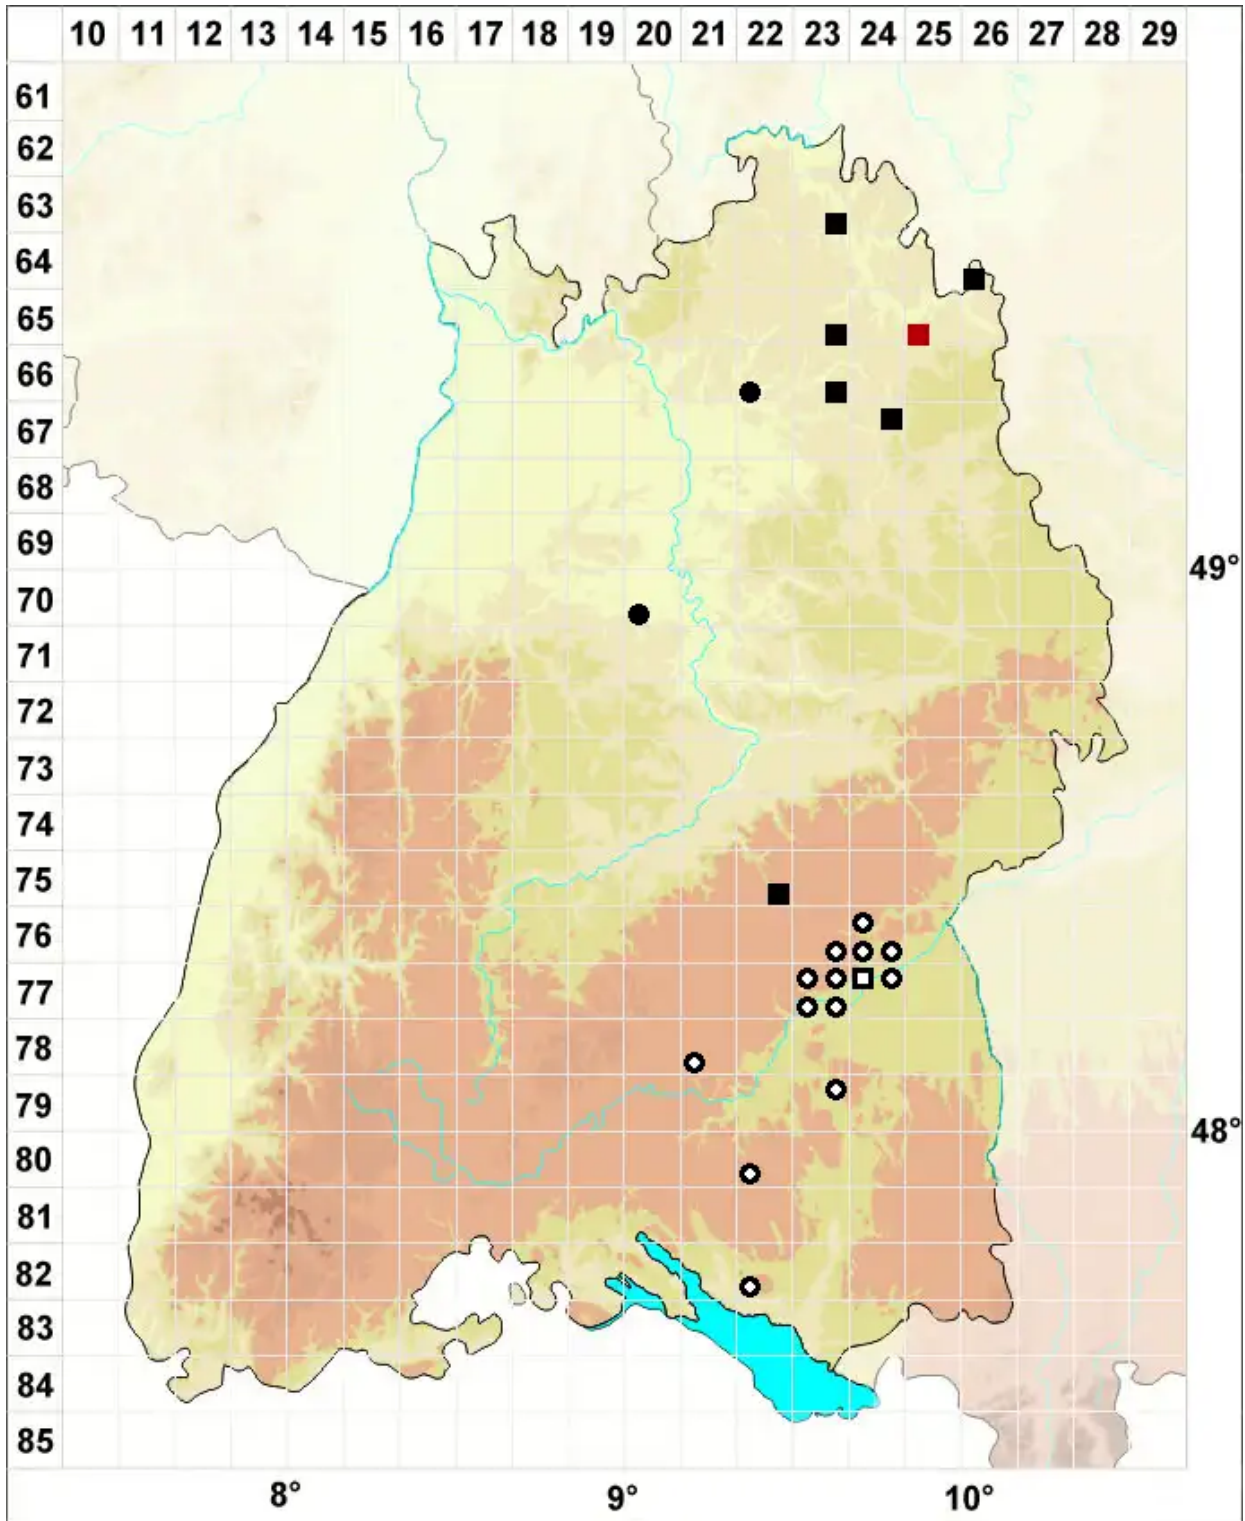

Brachythecium capillaceum (F.Weber & D.Mohr) Giacom.

Feinblättriges Kurzbüchsenmoos, Haarähnliches Kurzbüchsenmoos

Legende:

Symbole:

Ausgefülltes Symbol:
Zeitraum von 1980 bis heute (Aktuelle Angabe)

Leeres Symbol:
Zeitraum vor 1980 (Altangabe)

Quadrat: Herbarbeleg