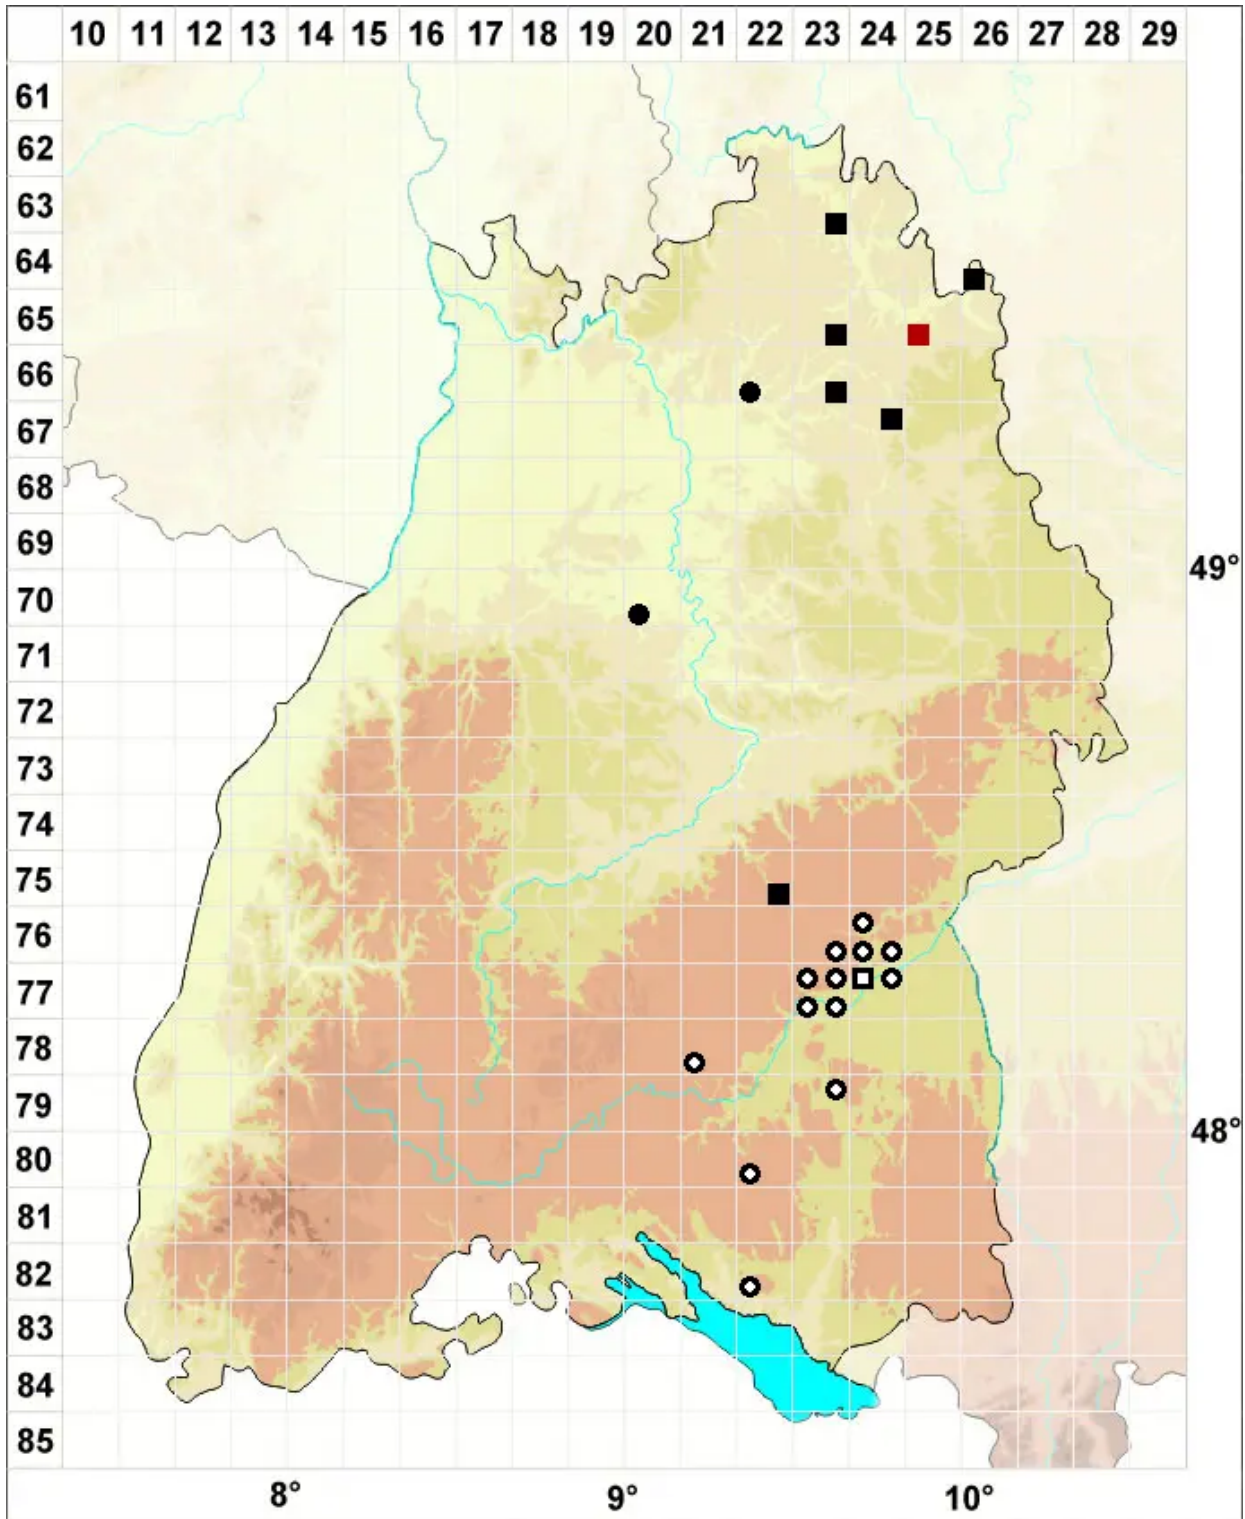

Brachythecium capillaceum (F.Weber & D.Mohr) Giacom.

Feinblättriges Kurzbüchsenmoos, Haarähnliches Kurzbüchsenmoos

Legende:

Symbole:

Ausgefülltes Symbol:
Zeitraum von 1980 bis heute (Aktuelle Angabe)

Leeres Symbol:
Zeitraum vor 1980 (Altangabe)

Quadrat: Herbarbeleg