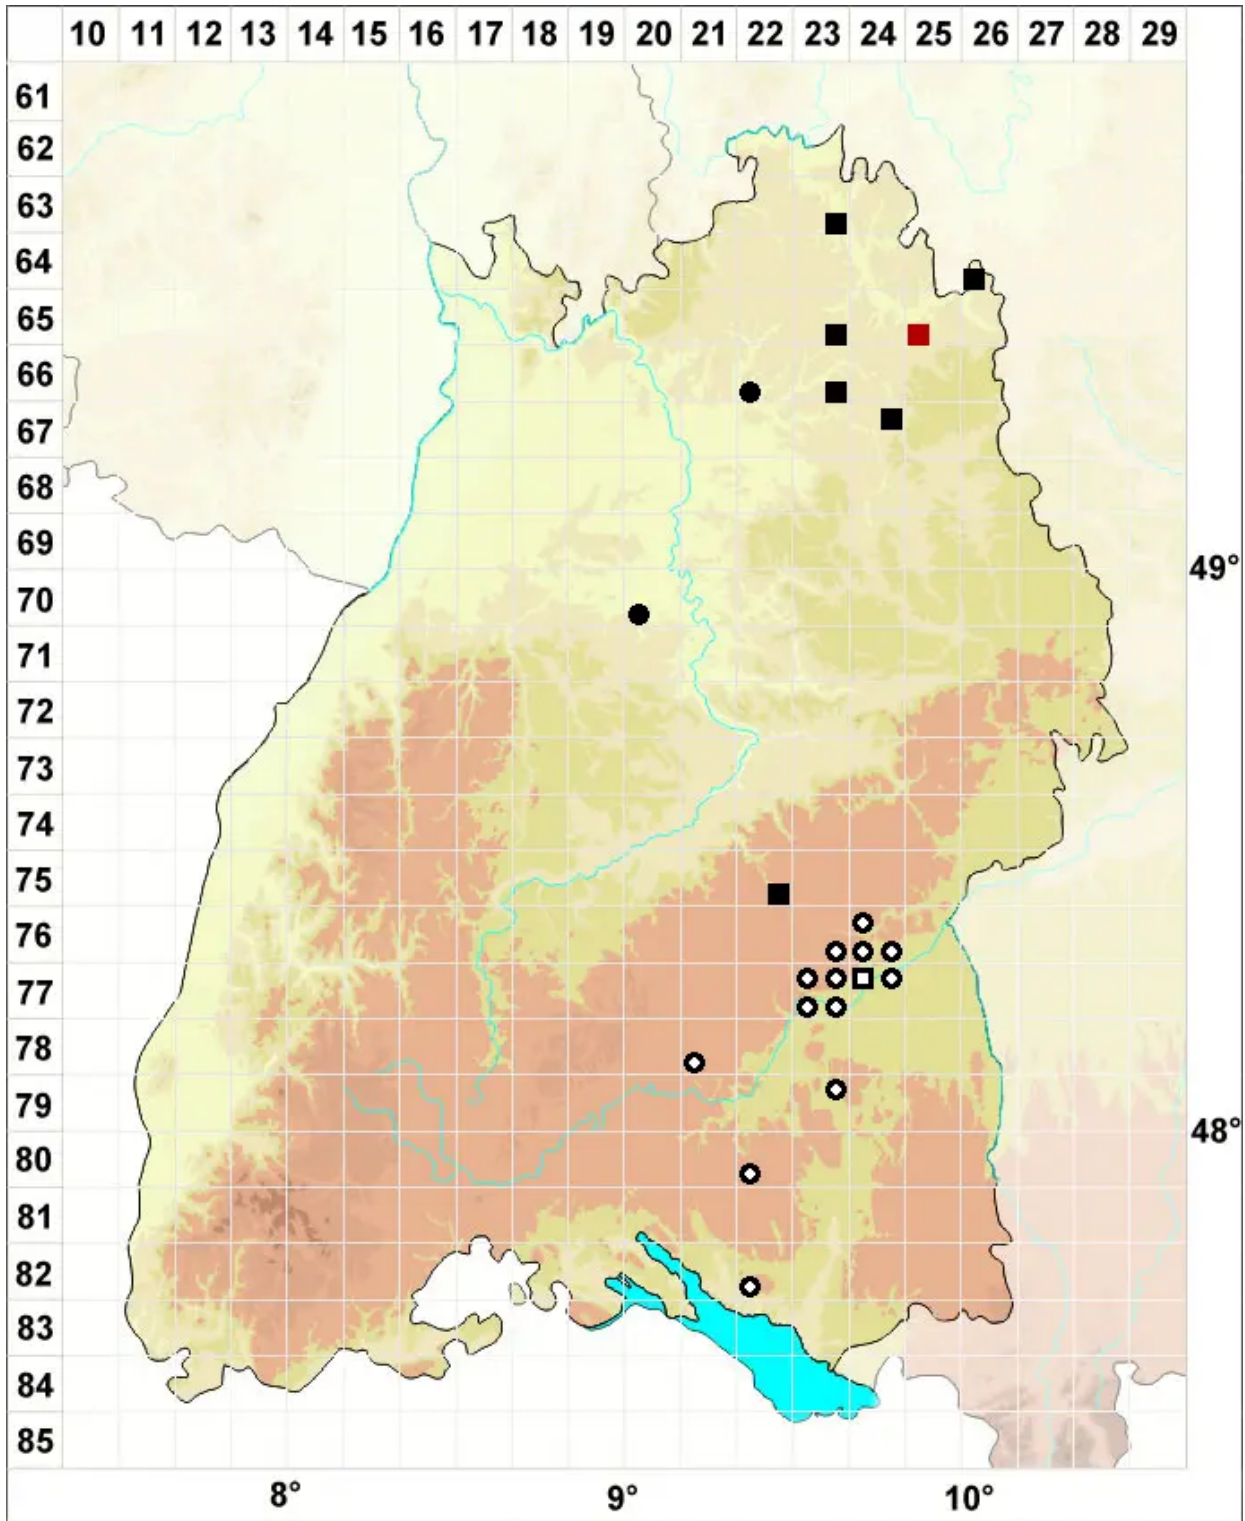

# Brachythecium capillaceum (F.Weber & D.Mohr) Giacom.

Feinblättriges Kurzbüchsenmoos, Haarähnliches Kurzbüchsenmoos

Legende:

**Symbole:**

Ausgefülltes Symbol:  
Zeitraum von 1980 bis heute (Aktuelle Angabe)

Leeres Symbol:  
Zeitraum vor 1980 (Altangabe)

Quadrat: Herbarbeleg