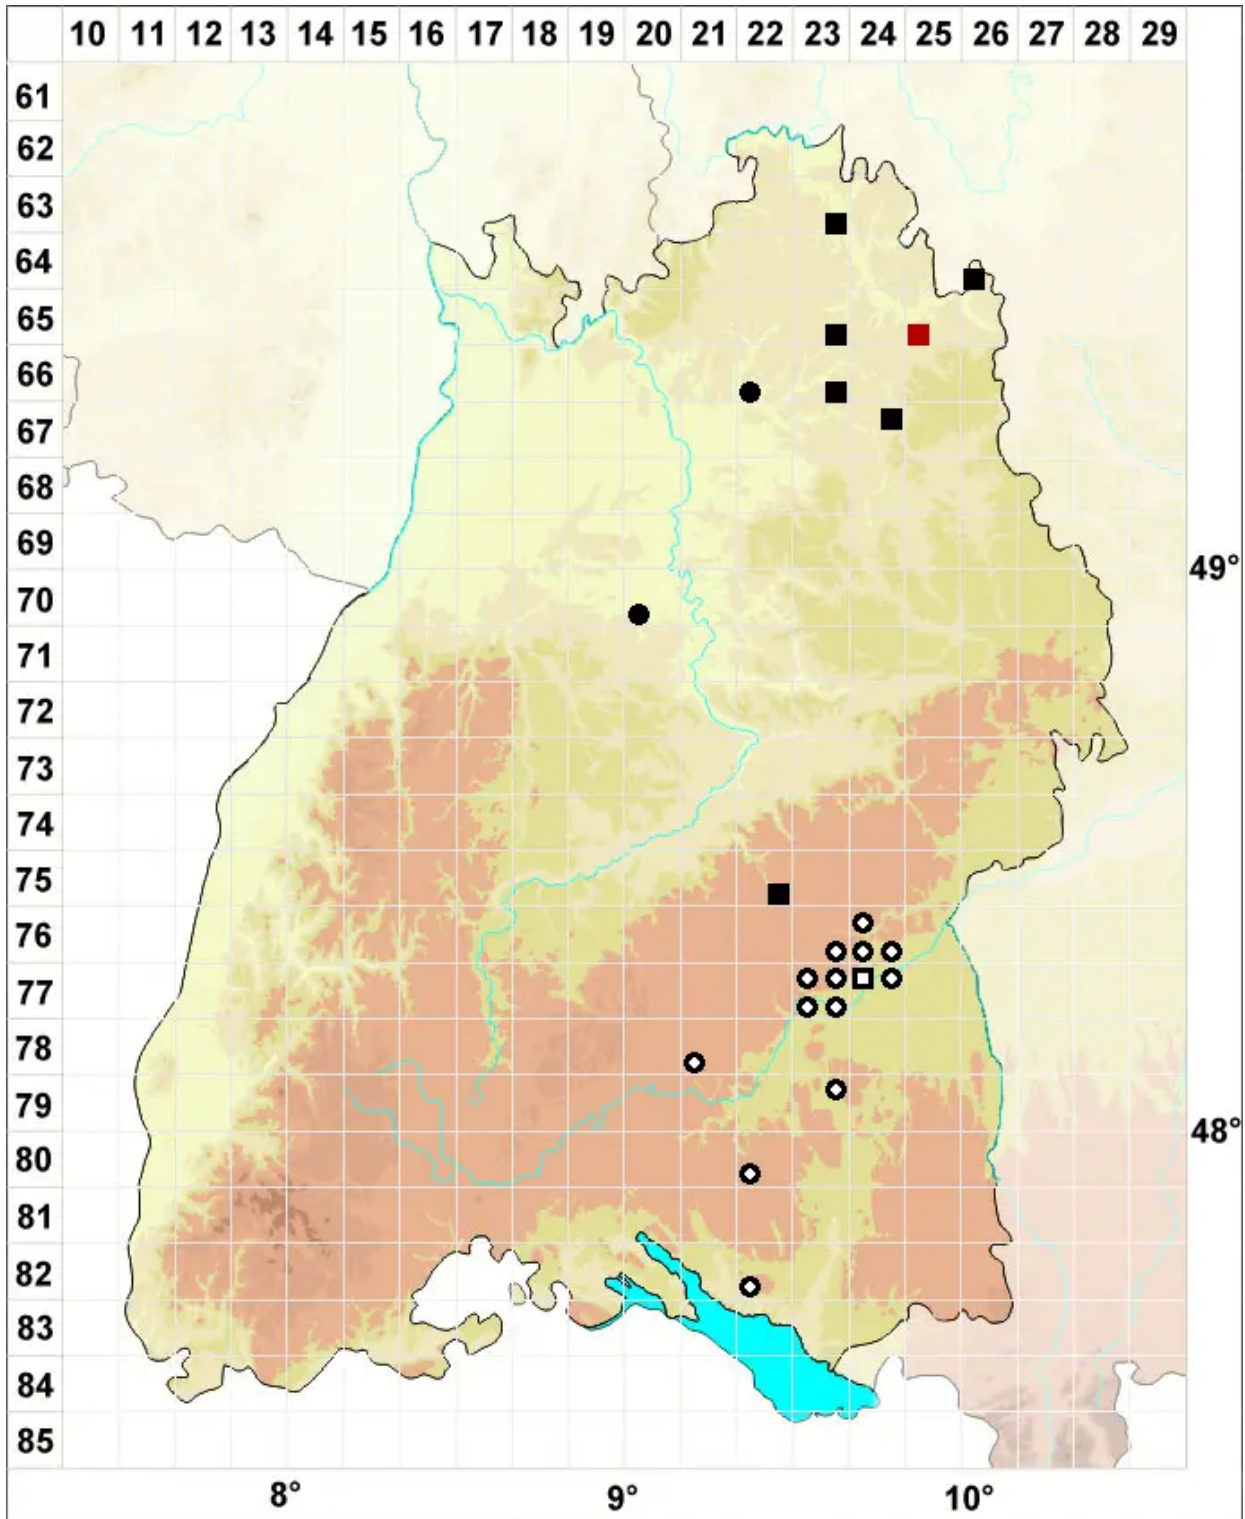

Brachythecium capillaceum (F.Weber & D.Mohr) Giacom.

Feinblättriges Kurzbüchsenmoos, Haarähnliches Kurzbüchsenmoos

Legende:

- Symbole:**
- Ausgefülltes Symbol:
Zeitraum von 1980 bis heute (Aktuelle Angabe)
 - Leeres Symbol:
Zeitraum vor 1980 (Altangabe)
 - Quadrat: Herbarbeleg