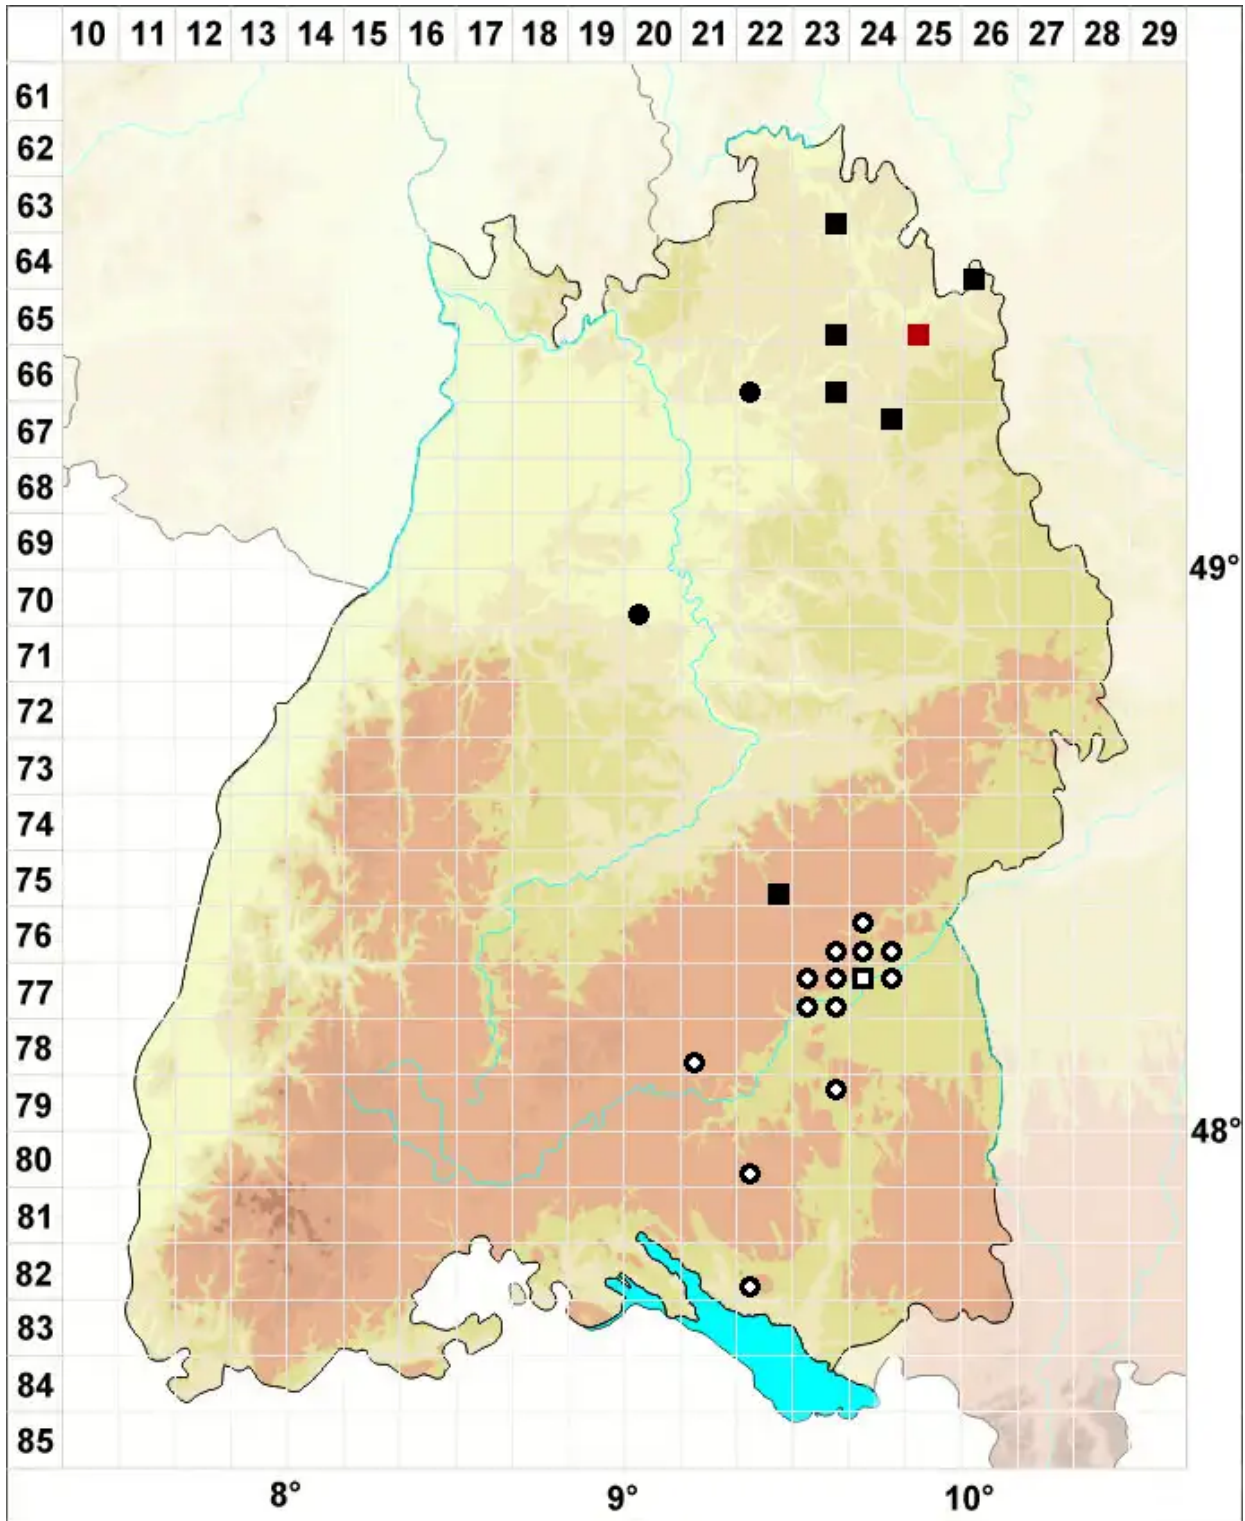

# Brachythecium capillaceum (F.Weber & D.Mohr) Giacom.

Feinblättriges Kurzbüchsenmoos, Haarähnliches Kurzbüchsenmoos

Legende:

**Symbole:**

Ausgefülltes Symbol:  
Zeitraum von 1980 bis heute (Aktuelle Angabe)

Leeres Symbol:  
Zeitraum vor 1980 (Altangabe)

Quadrat: Herbarbeleg