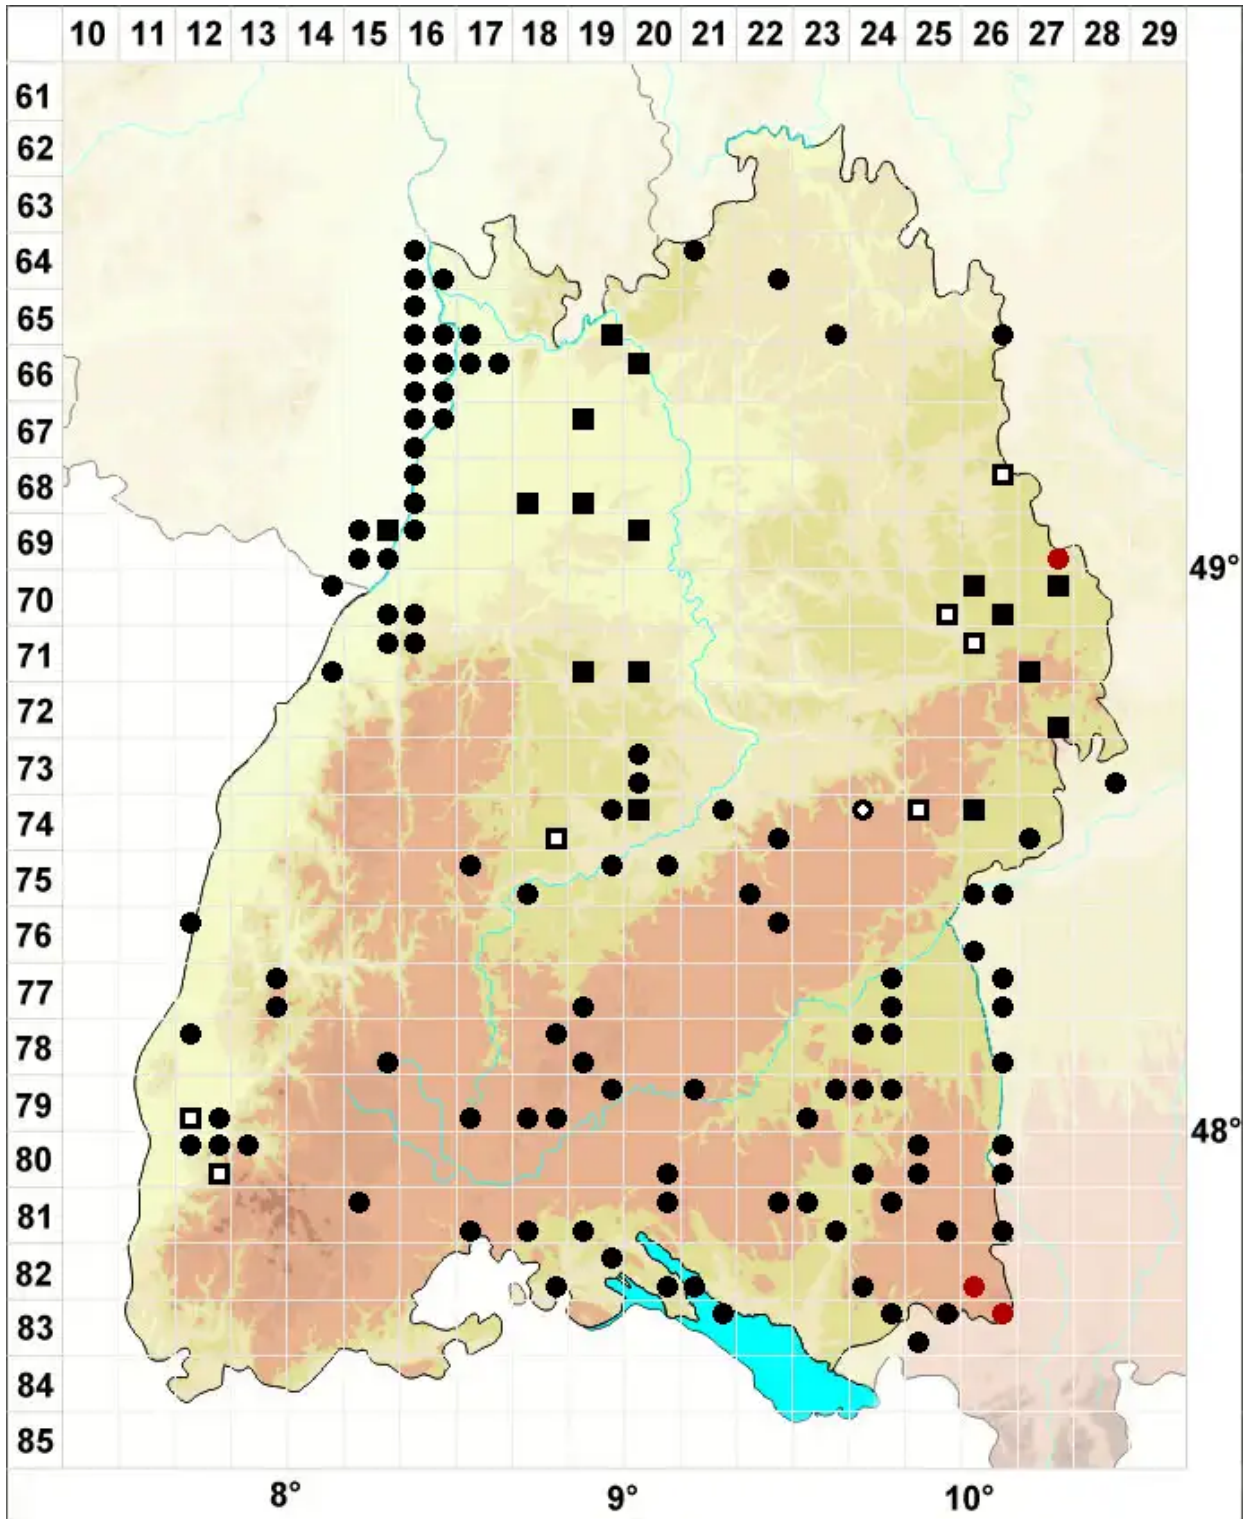

# Brachythecium mildeanum (Schimp.) Schimp.

Sumpf-Kurzbüchsenmoos

Legende:

- Symbole:**
- Ausgefülltes Symbol:  
Zeitraum von 1980 bis heute (Aktuelle Angabe)
  - Leeres Symbol:  
Zeitraum vor 1980 (Altangabe)
  - Quadrat: Herbarbeleg