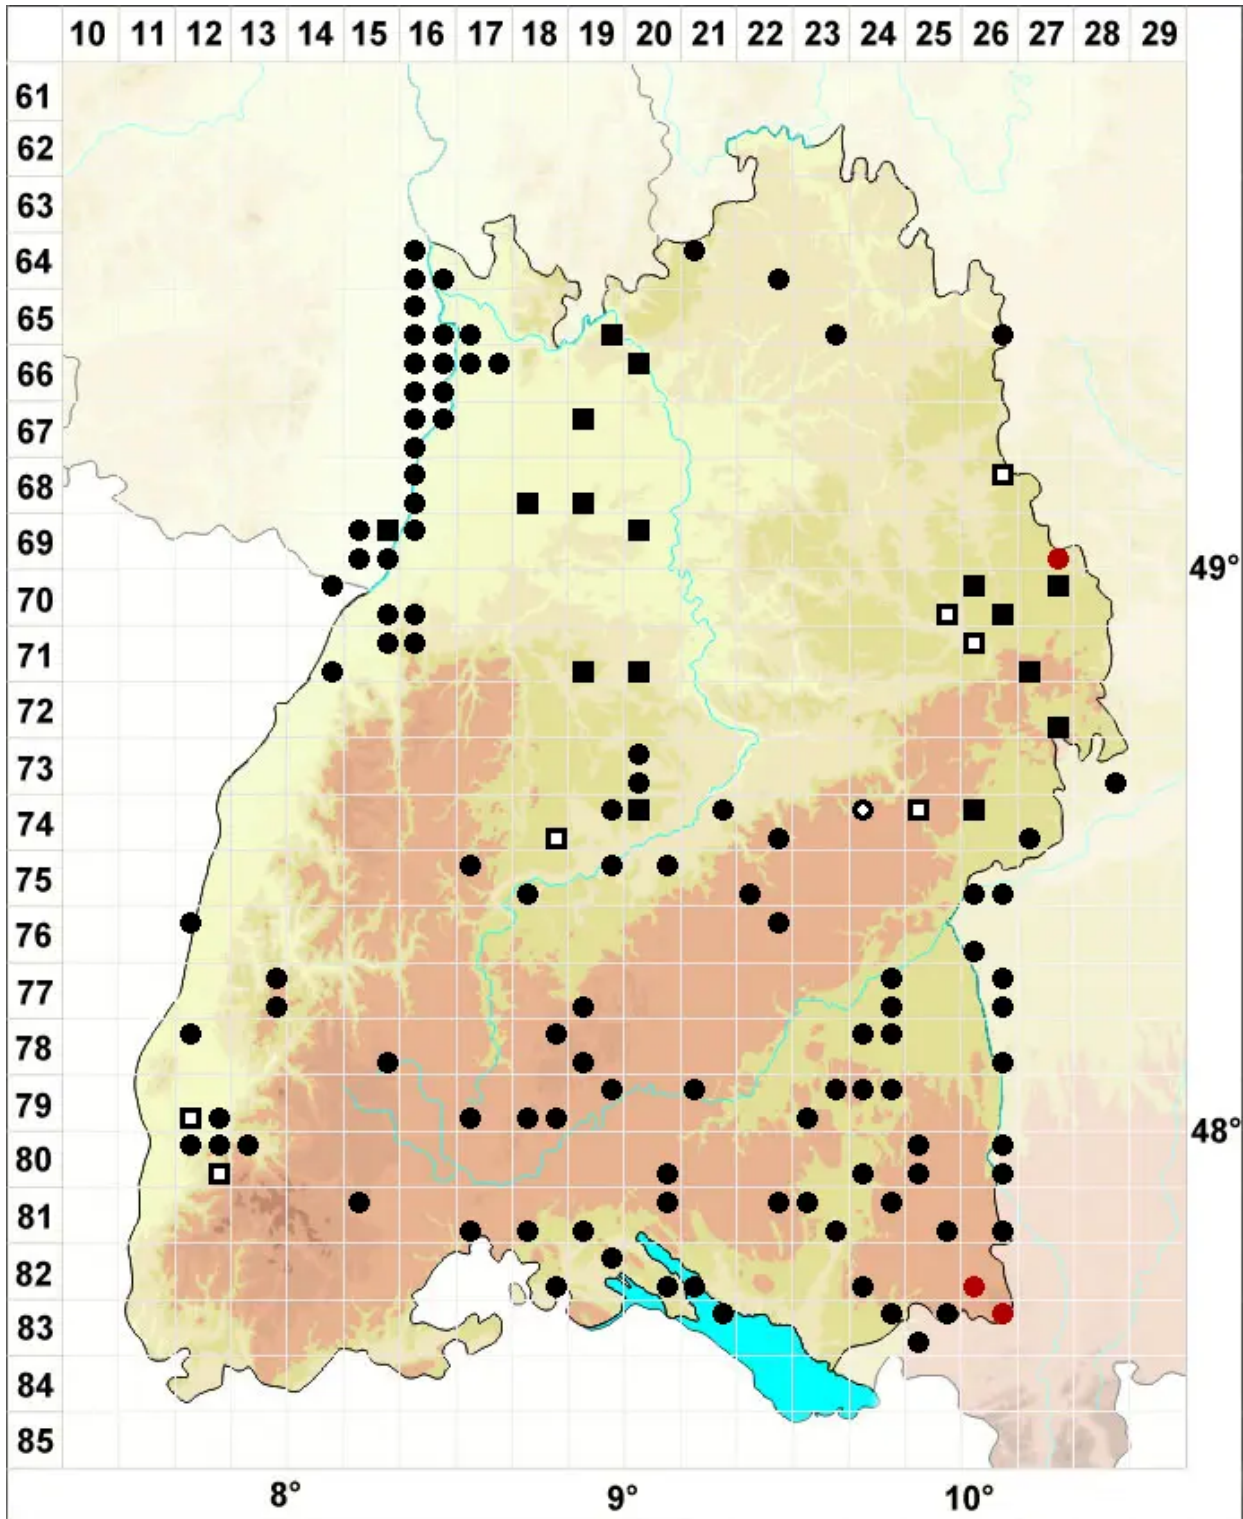

# Brachythecium mildeanum (Schimp.) Schimp.

Sumpf-Kurzbüchsenmoos

Legende:

- Symbole:**
- Ausgefülltes Symbol:  
Zeitraum von 1980 bis heute (Aktuelle Angabe)
  - Leeres Symbol:  
Zeitraum vor 1980 (Altangabe)
  - Quadrat: Herbarbeleg