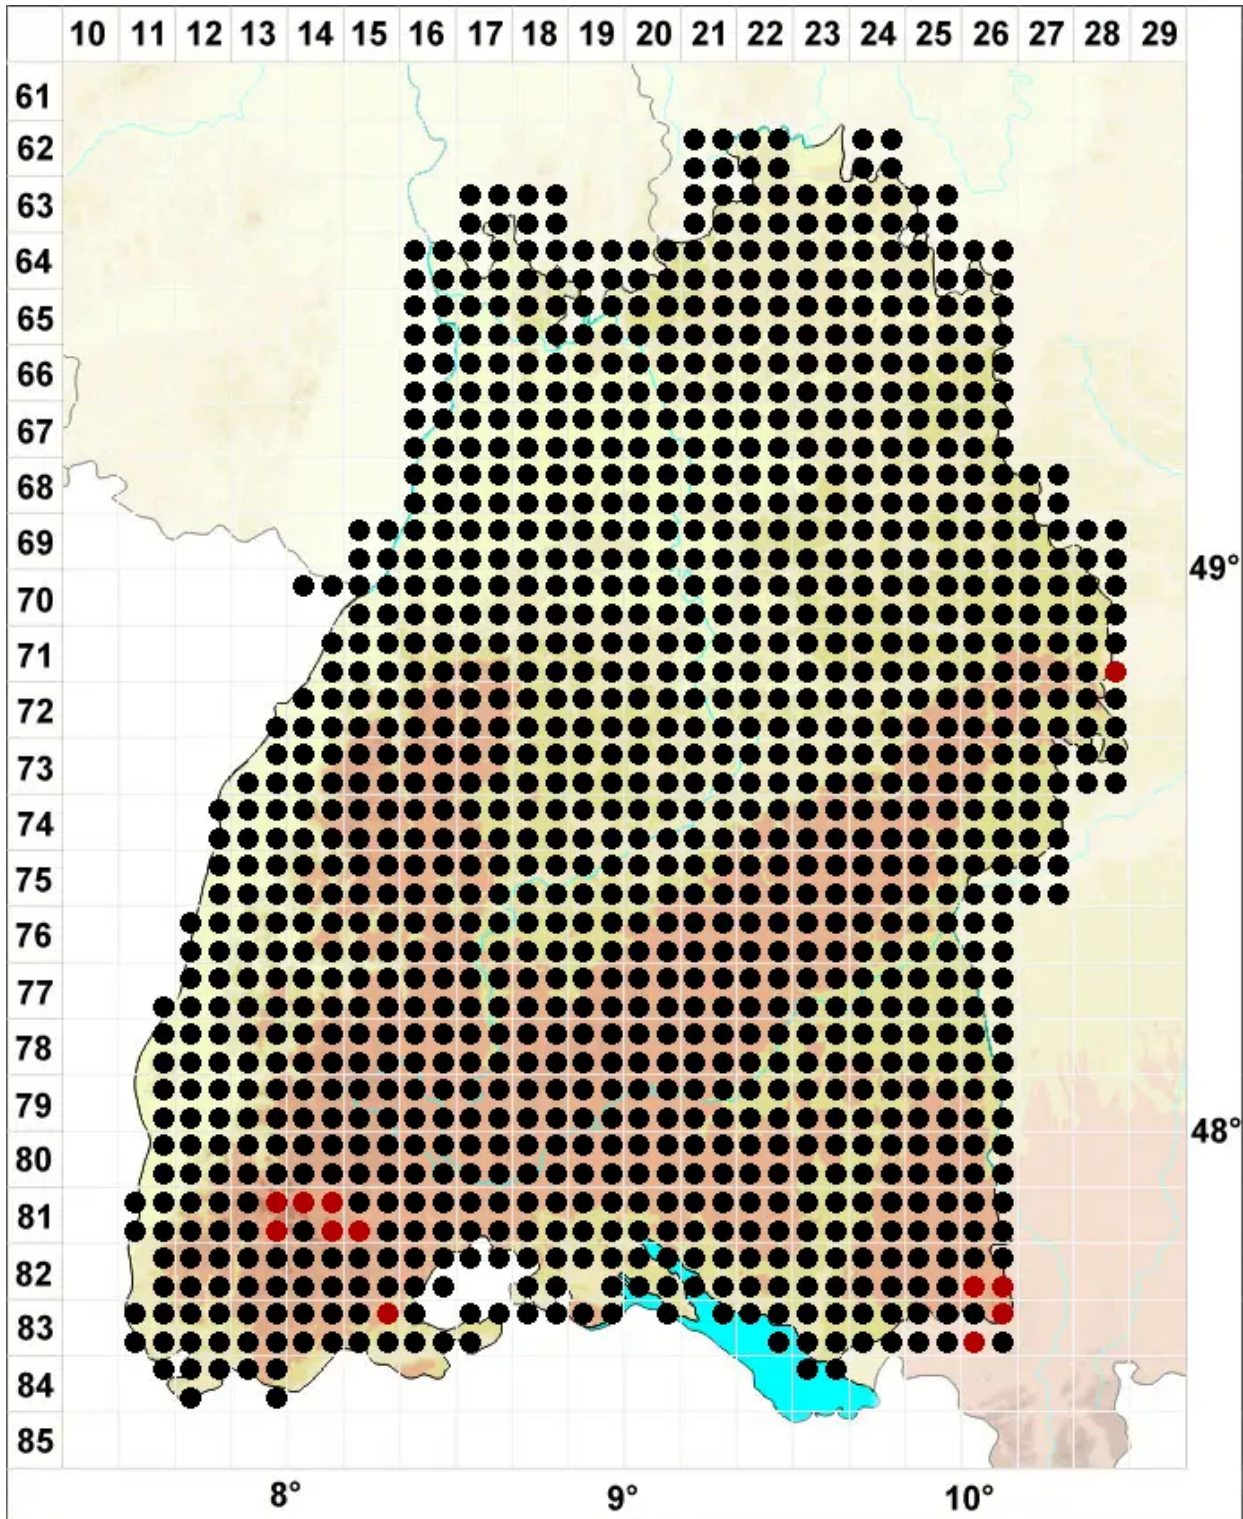

Brachythecium rutabulum (Hedw.) Schimp.

Rauhstieliges Kurzbüchsenmoos, Rauhes Kurzbüchsenmoos

Legende:

Symbole:

Ausgefülltes Symbol:
Zeitraum von 1980 bis heute (Aktuelle Angabe)

Leeres Symbol:
Zeitraum vor 1980 (Altangabe)

Quadrat: Herbarbeleg