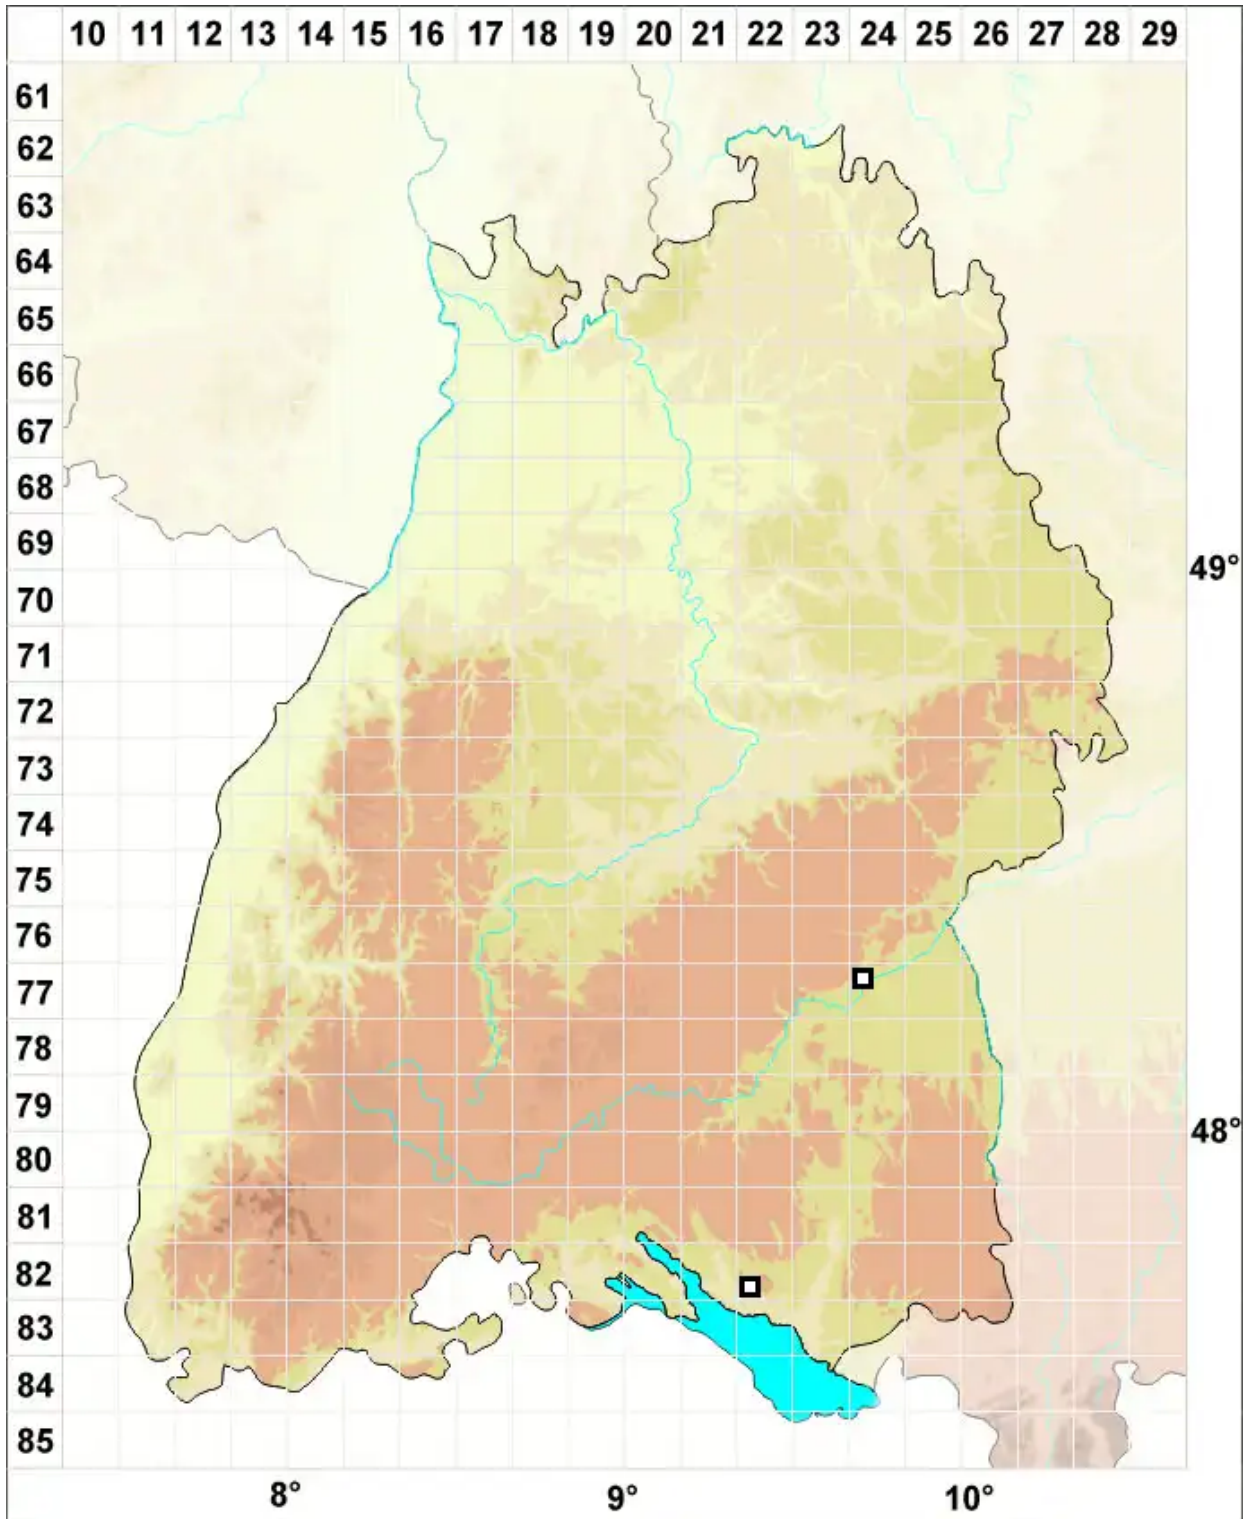

Brachythecium campestre (Müll.Hal.) Schimp.

Feld-Kurzbüchsenmoos

Legende:

- Symbole:**
- Ausgefülltes Symbol:
Zeitraum von 1980 bis heute (Aktuelle Angabe)
 - Leeres Symbol:
Zeitraum vor 1980 (Altangabe)
 - Quadrat: Herbarbeleg