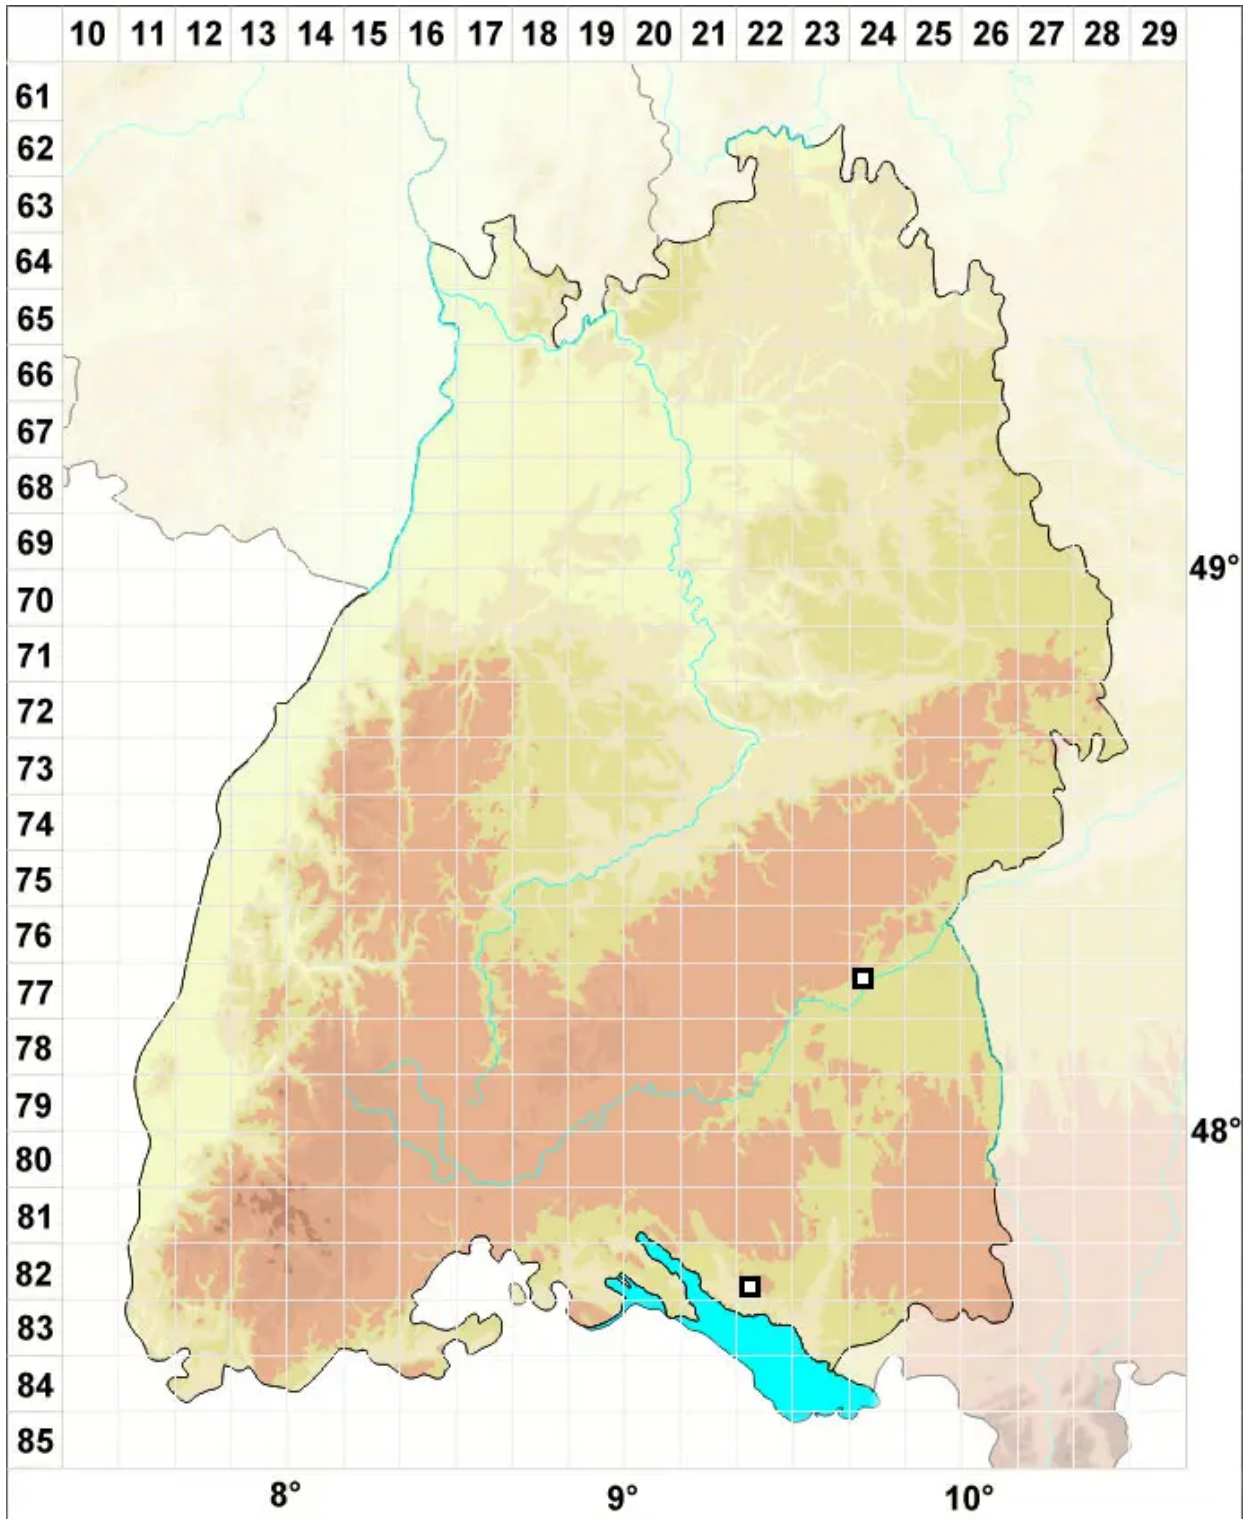

Brachythecium campestre (Müll.Hal.) Schimp.

Feld-Kurzbüchsenmoos

Legende:

- Symbole:**
- Ausgefülltes Symbol:
Zeitraum von 1980 bis heute (Aktuelle Angabe)
 - Leeres Symbol:
Zeitraum vor 1980 (Altangabe)
 - Quadrat: Herbarbeleg