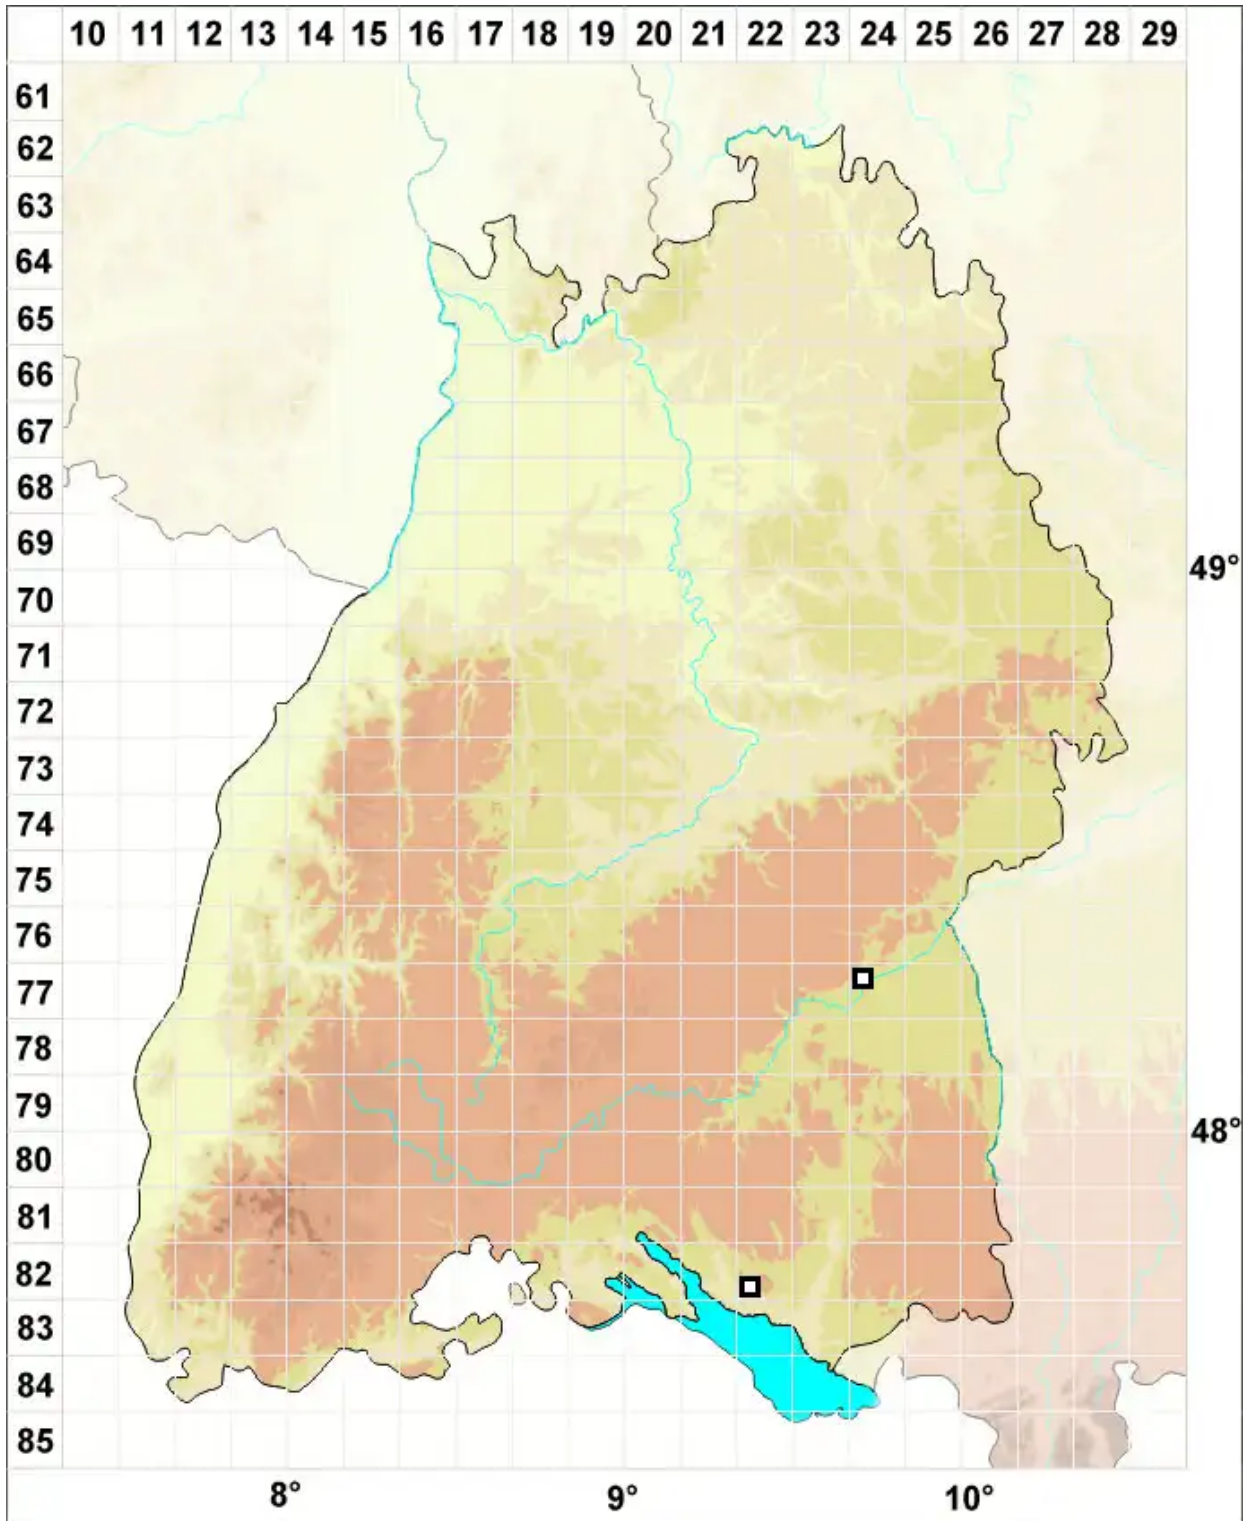

Brachythecium campestre (Müll.Hal.) Schimp.

Feld-Kurzbüchsenmoos

Legende:

- Symbole:**
- Ausgefülltes Symbol:
Zeitraum von 1980 bis heute (Aktuelle Angabe)
 - Leeres Symbol:
Zeitraum vor 1980 (Altangabe)
 - Quadrat: Herbarbeleg