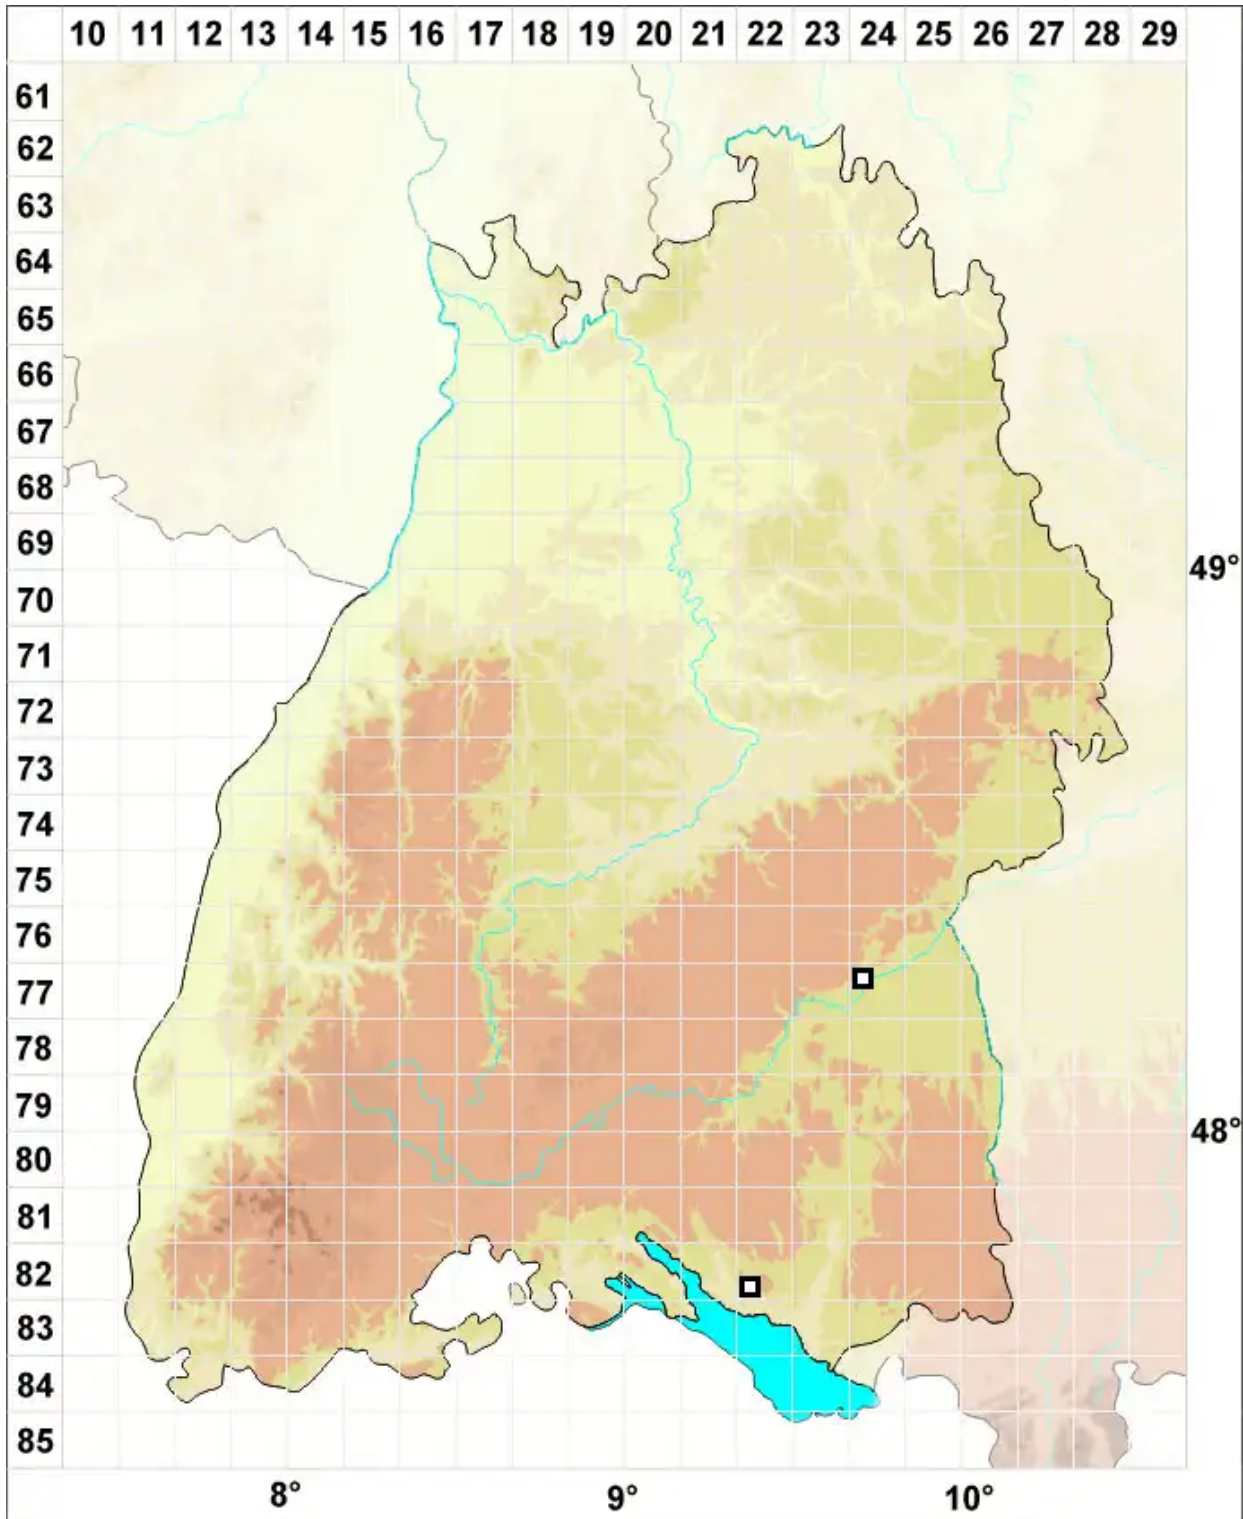

# Brachythecium campestre (Müll.Hal.) Schimp.

Feld-Kurzbüchsenmoos

Legende:

- Symbole:**
- Ausgefülltes Symbol:  
Zeitraum von 1980 bis heute (Aktuelle Angabe)
  - Leeres Symbol:  
Zeitraum vor 1980 (Altangabe)
  - Quadrat: Herbarbeleg